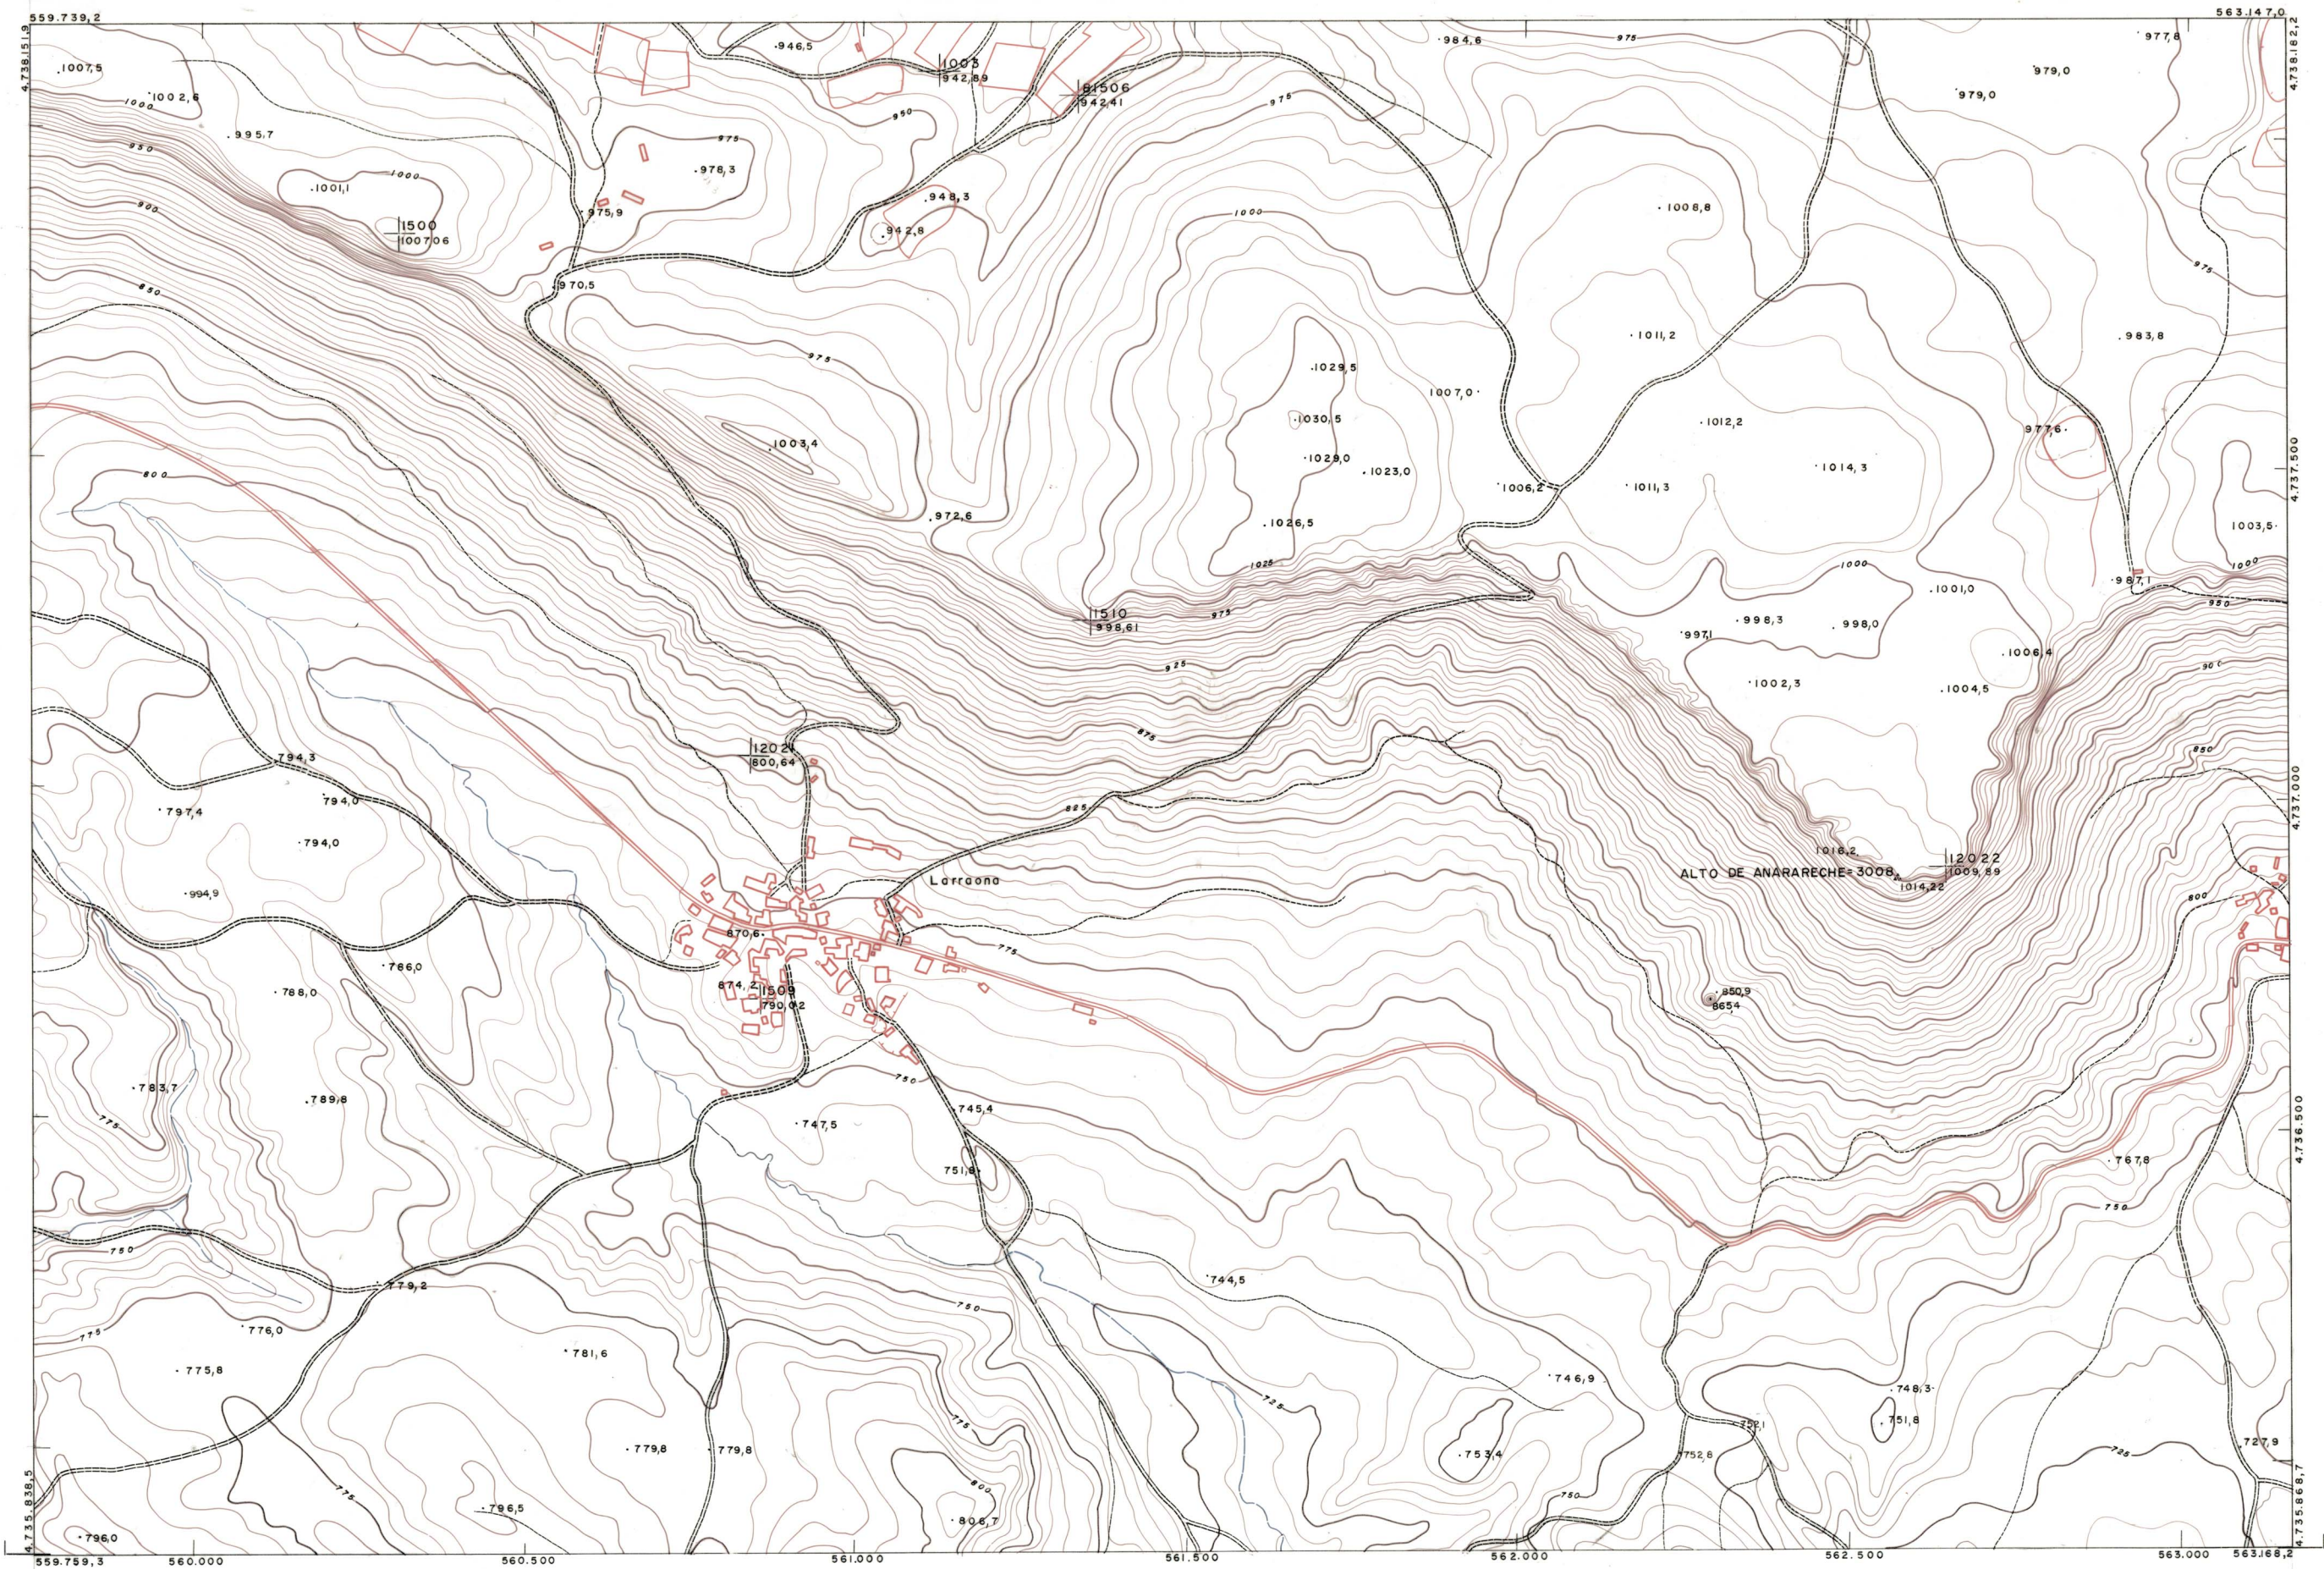

DIPUTACION
FORAL
DE
NAVARRA

1:50.000	1:5.000	
139	(3-7)	

139 (2-6)	139 (2-7)	139 (2-8)
139 (3-6)	139 (3-7)	139 (3-8)
139 (4-6)	139 (4-7)	139 (4-8)

PLANO TOPOGRAFICO DE NAVARRA

ESCALA 1:5.000
EQUIDISTANCIA 5 M.
PROYECCION U.T.M.
Altitudes referidas al nivel medio del mar en Alicante

Trabajos geodésicos efectuados por el I.G.C.
Volado, restituido y dibujado por T.F.A. S.A.
Trabajos complementarios y control: Dirección
de O. Públicas - S. Cartográfico de Navarra.

Fecha del vuelo
26 - 9 - 70
Fecha del plano

139 (3-7)

1:5.000		139(3-7)									
		FECHA	COPIAS	FECHA	COPIAS	SALIDA	DESTINO	DEVOLUCION	SALIDA	DESTINO	DEVOLUCION

ESTABLECIMIENTOS LINEAL, APARTADO DE GIRONA