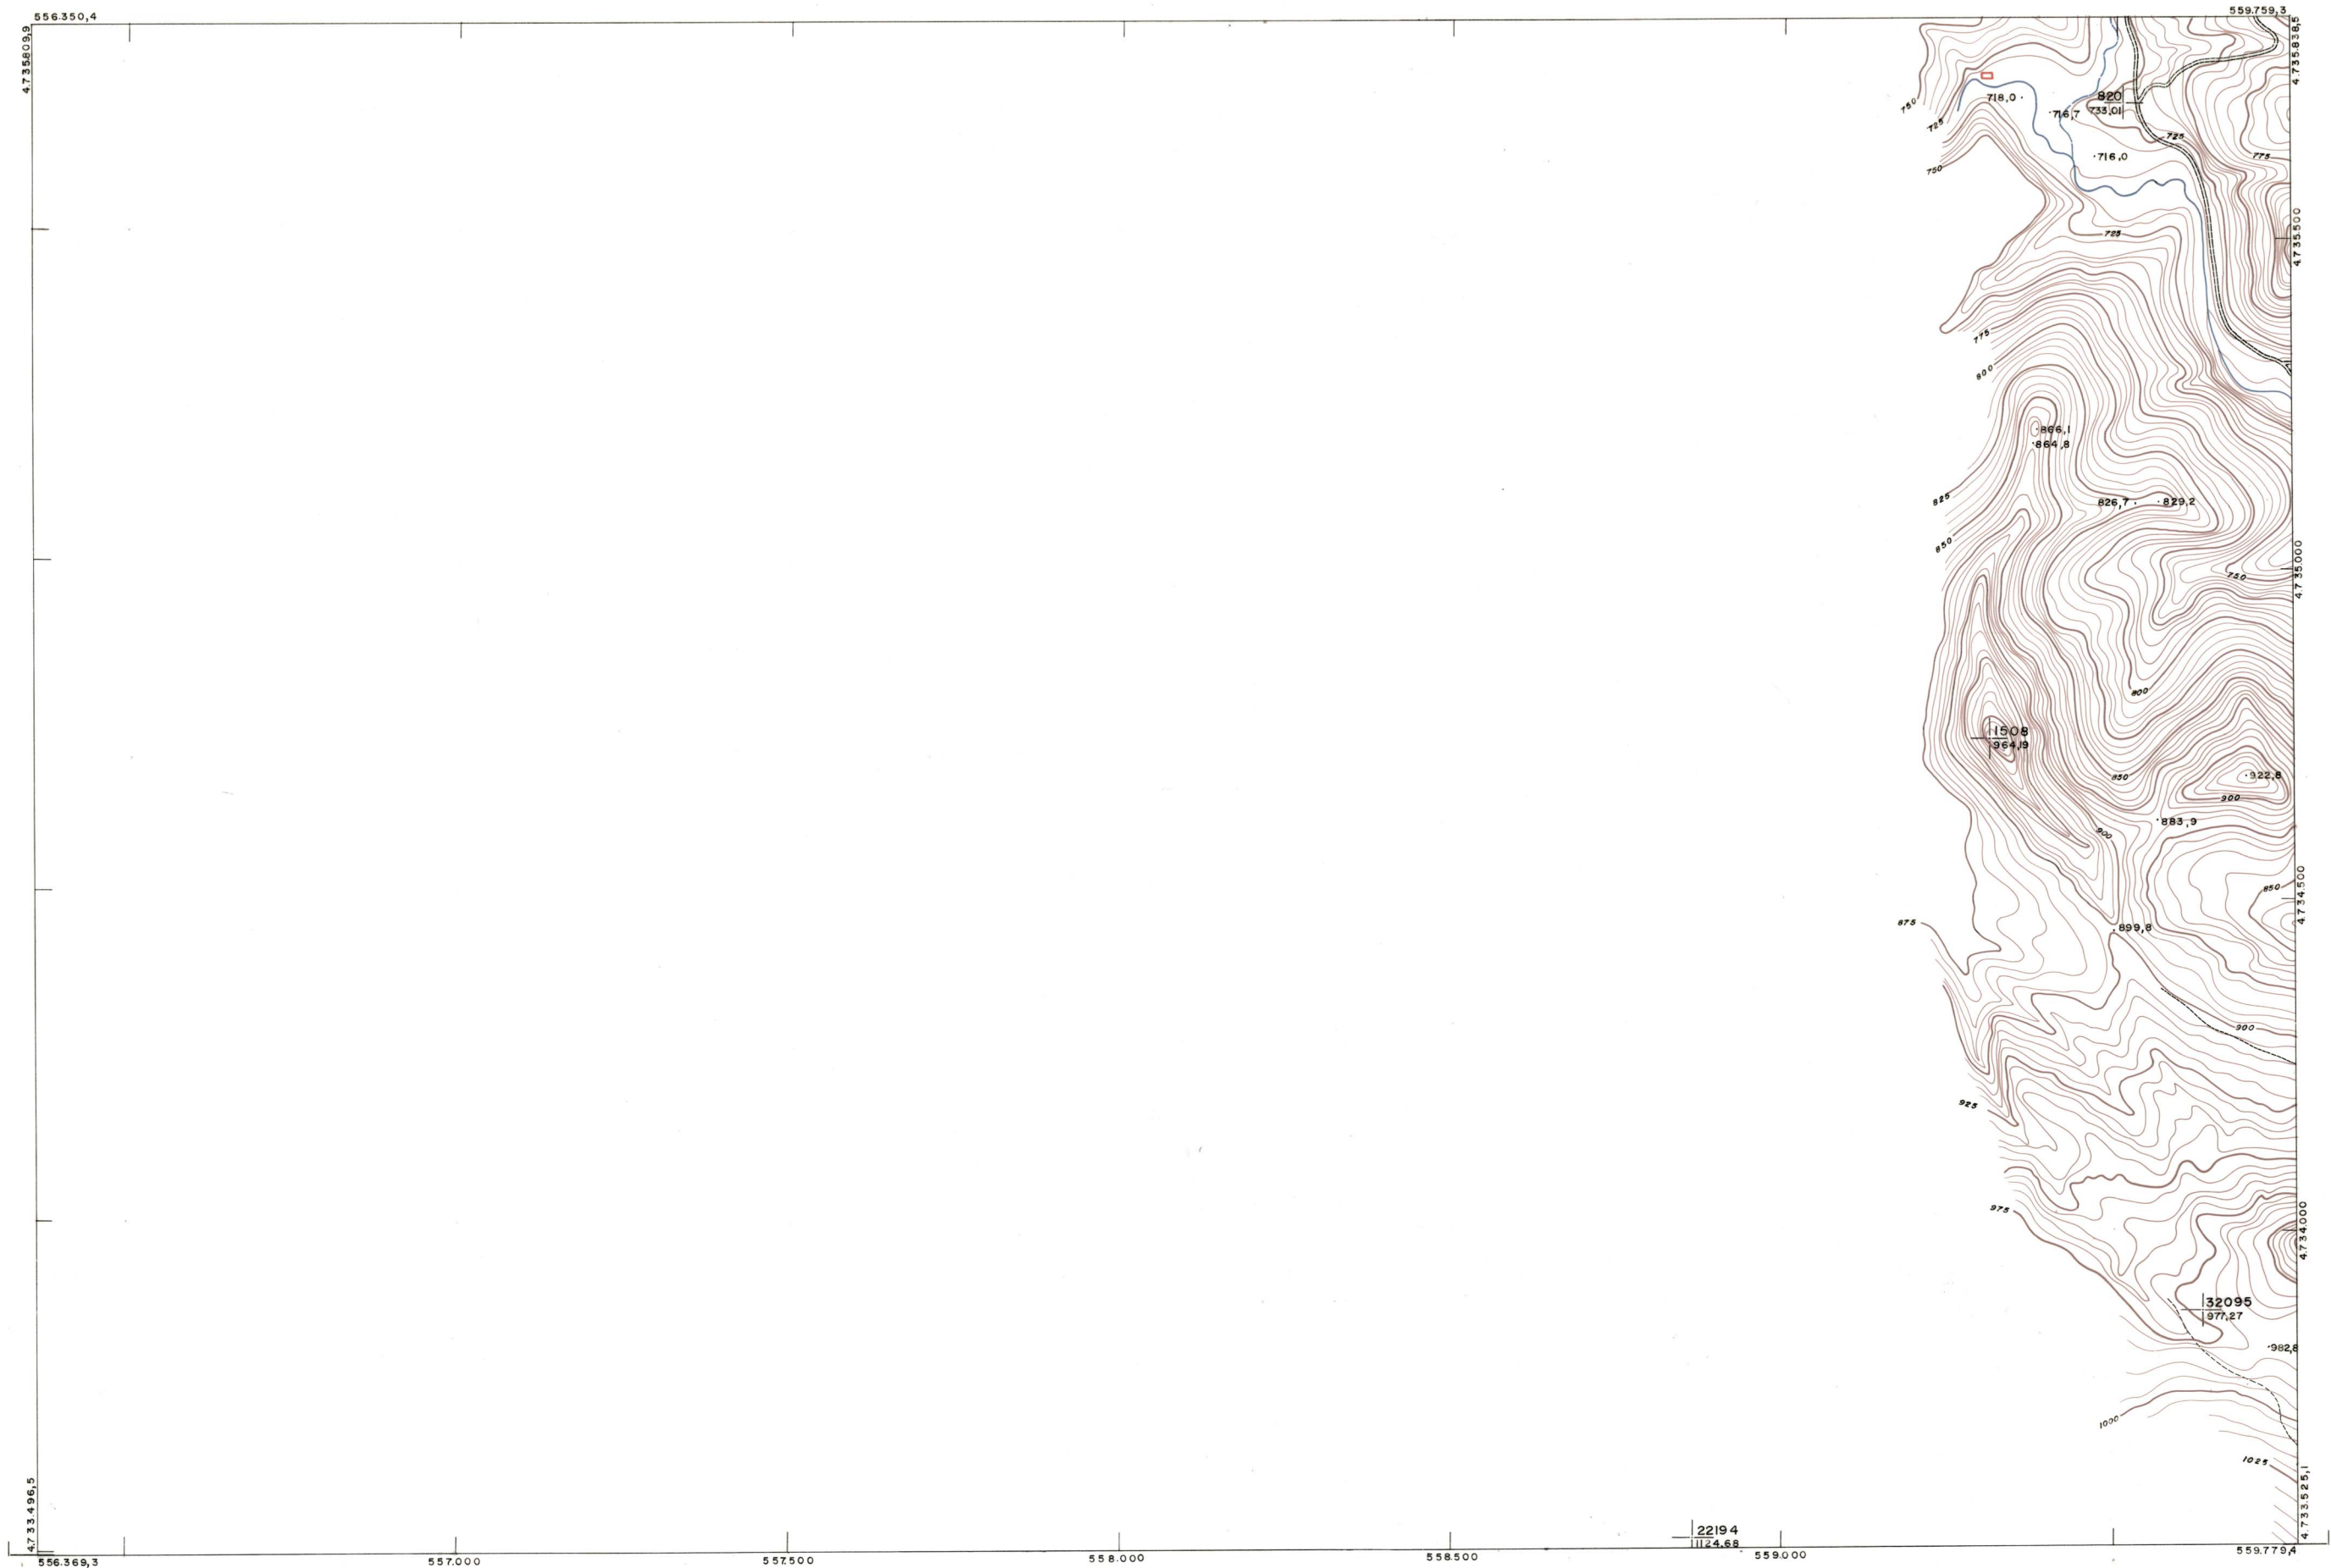

DIPUTACION
FORAL
DE
NAVARRA

1:50.000	1:5.000	
139	(4-6)	

	139(3-6)	139(3-7)
	139(4-6)	139(4-7)
139(5-5)	139(5-6)	139(5-7)

139(4-6)											
1:5.000		FECHA	COPIAS	FECHA	COPIAS	SALIDA	DISTRITO	DEVOLUC.	SALIDA	DISTRITO	DEVOLUC.

PLANO TOPOGRAFICO DE NAVARRA
 ESCALA 1:5.000
 EQUIDISTANCIA 5 M.
 PROYECCION U.T.M.
 Altitudes referida al nivel medio del mar en Alicante

Trabajos geodésicos efectuados por el I.G.C.
 Volado, restituído y dibujado por T.F.A. S.A.
 Trabajos complementarios y control: Dirección de O. Públicas - S. Cartográfico de Navarra.

Fecha del vuelo 26 - 9 - 70
 Fecha del plano