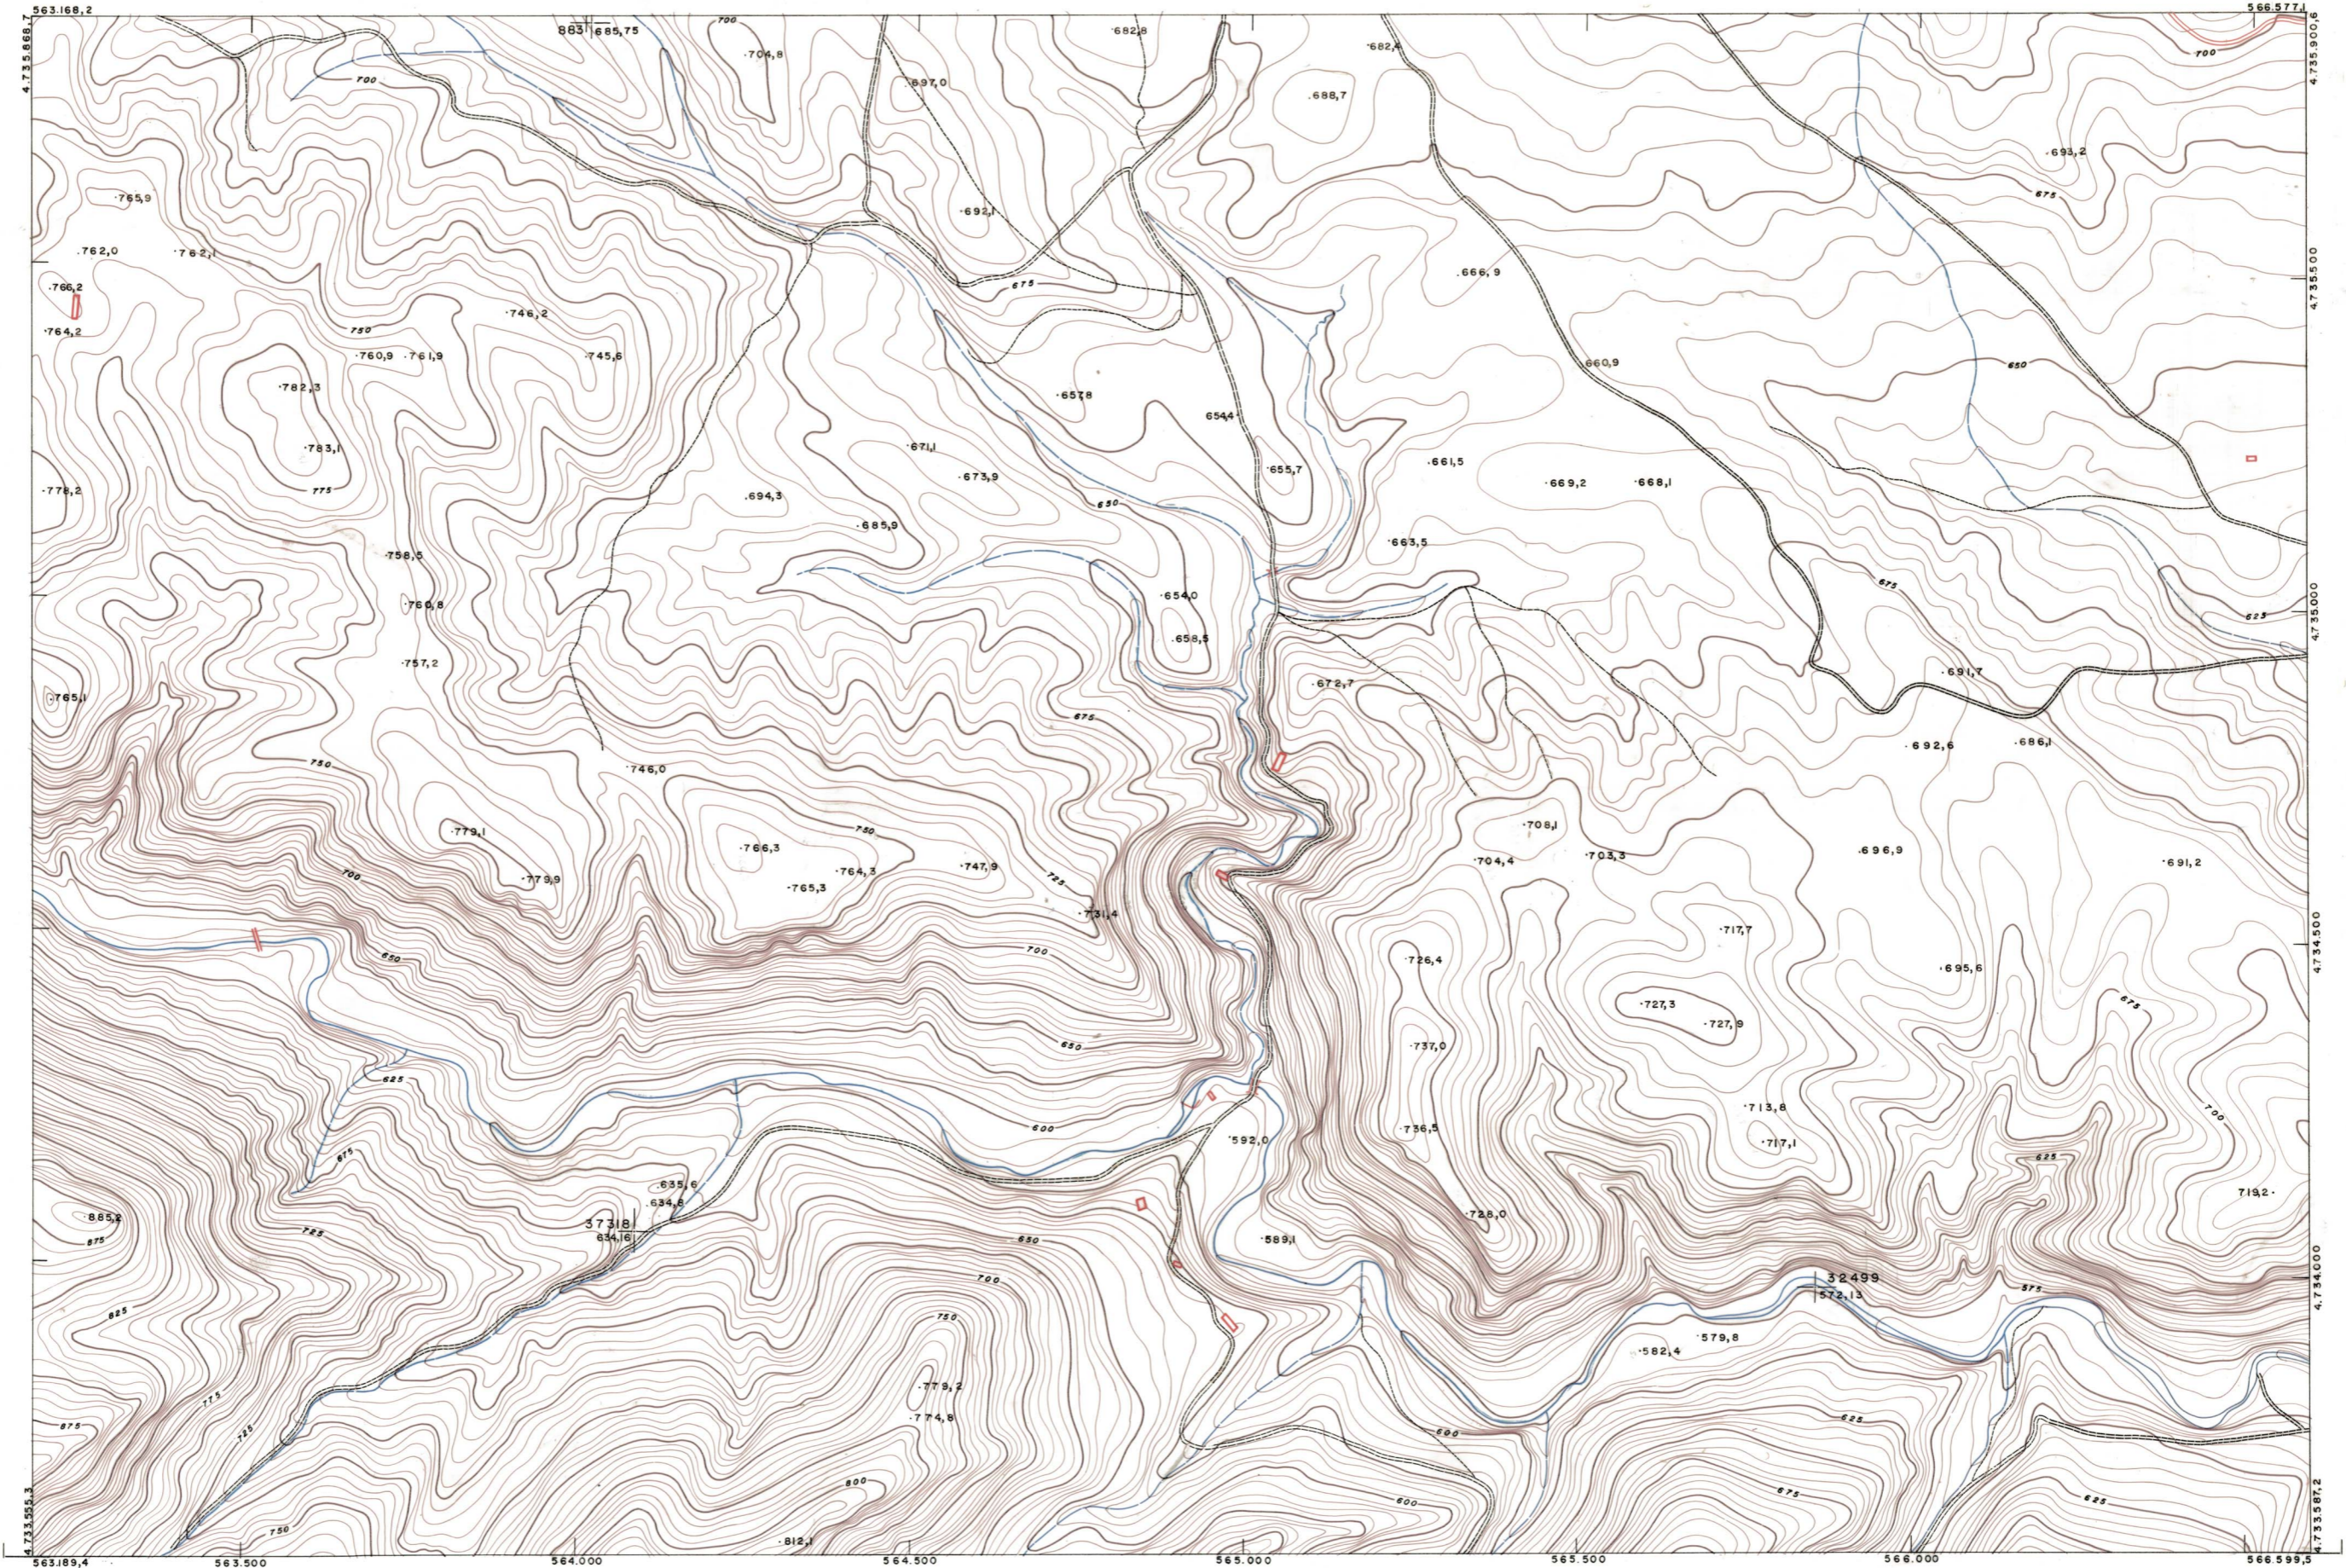

DIPUTACION  
FORAL  
DE  
NAVARRA

1:50.000 1:5.000  
**139 (4-8)**

139(3-7)	139(3-8)	140(3-1)
139(4-7)	139(4-8)	140(4-1)
139(5-7)	139(5-8)	140(5-1)

<b>139(4-8)</b>		TAMANO		SECCION	
		DEPARTAMENTO	DEPARTAMENTO	DEPARTAMENTO	DEPARTAMENTO
<b>1:5.000</b>		FECHA	FECHA	FECHA	FECHA
		COPIAS	COPIAS	COPIAS	COPIAS

**PLANO TOPOGRAFICO DE NAVARRA**  
 ESCALA 1:5.000  
 EQUIDISTANCIA 5 M.  
 PROYECCION U.T.M.  
 Altitudes referida al nivel medio del mar en Alicante

Trabajos geodésicos efectuados por el I.G.C.  
 Volado, restituido y dibujado por T.F.A. S.A.  
 Trabajos complementarios y control: Dirección  
 de O. Públicos - S. Cartográfico de Navarra.

Fecha del vuelo **26 - 9 - 70**  
 Fecha del plano

**139(4-8)**