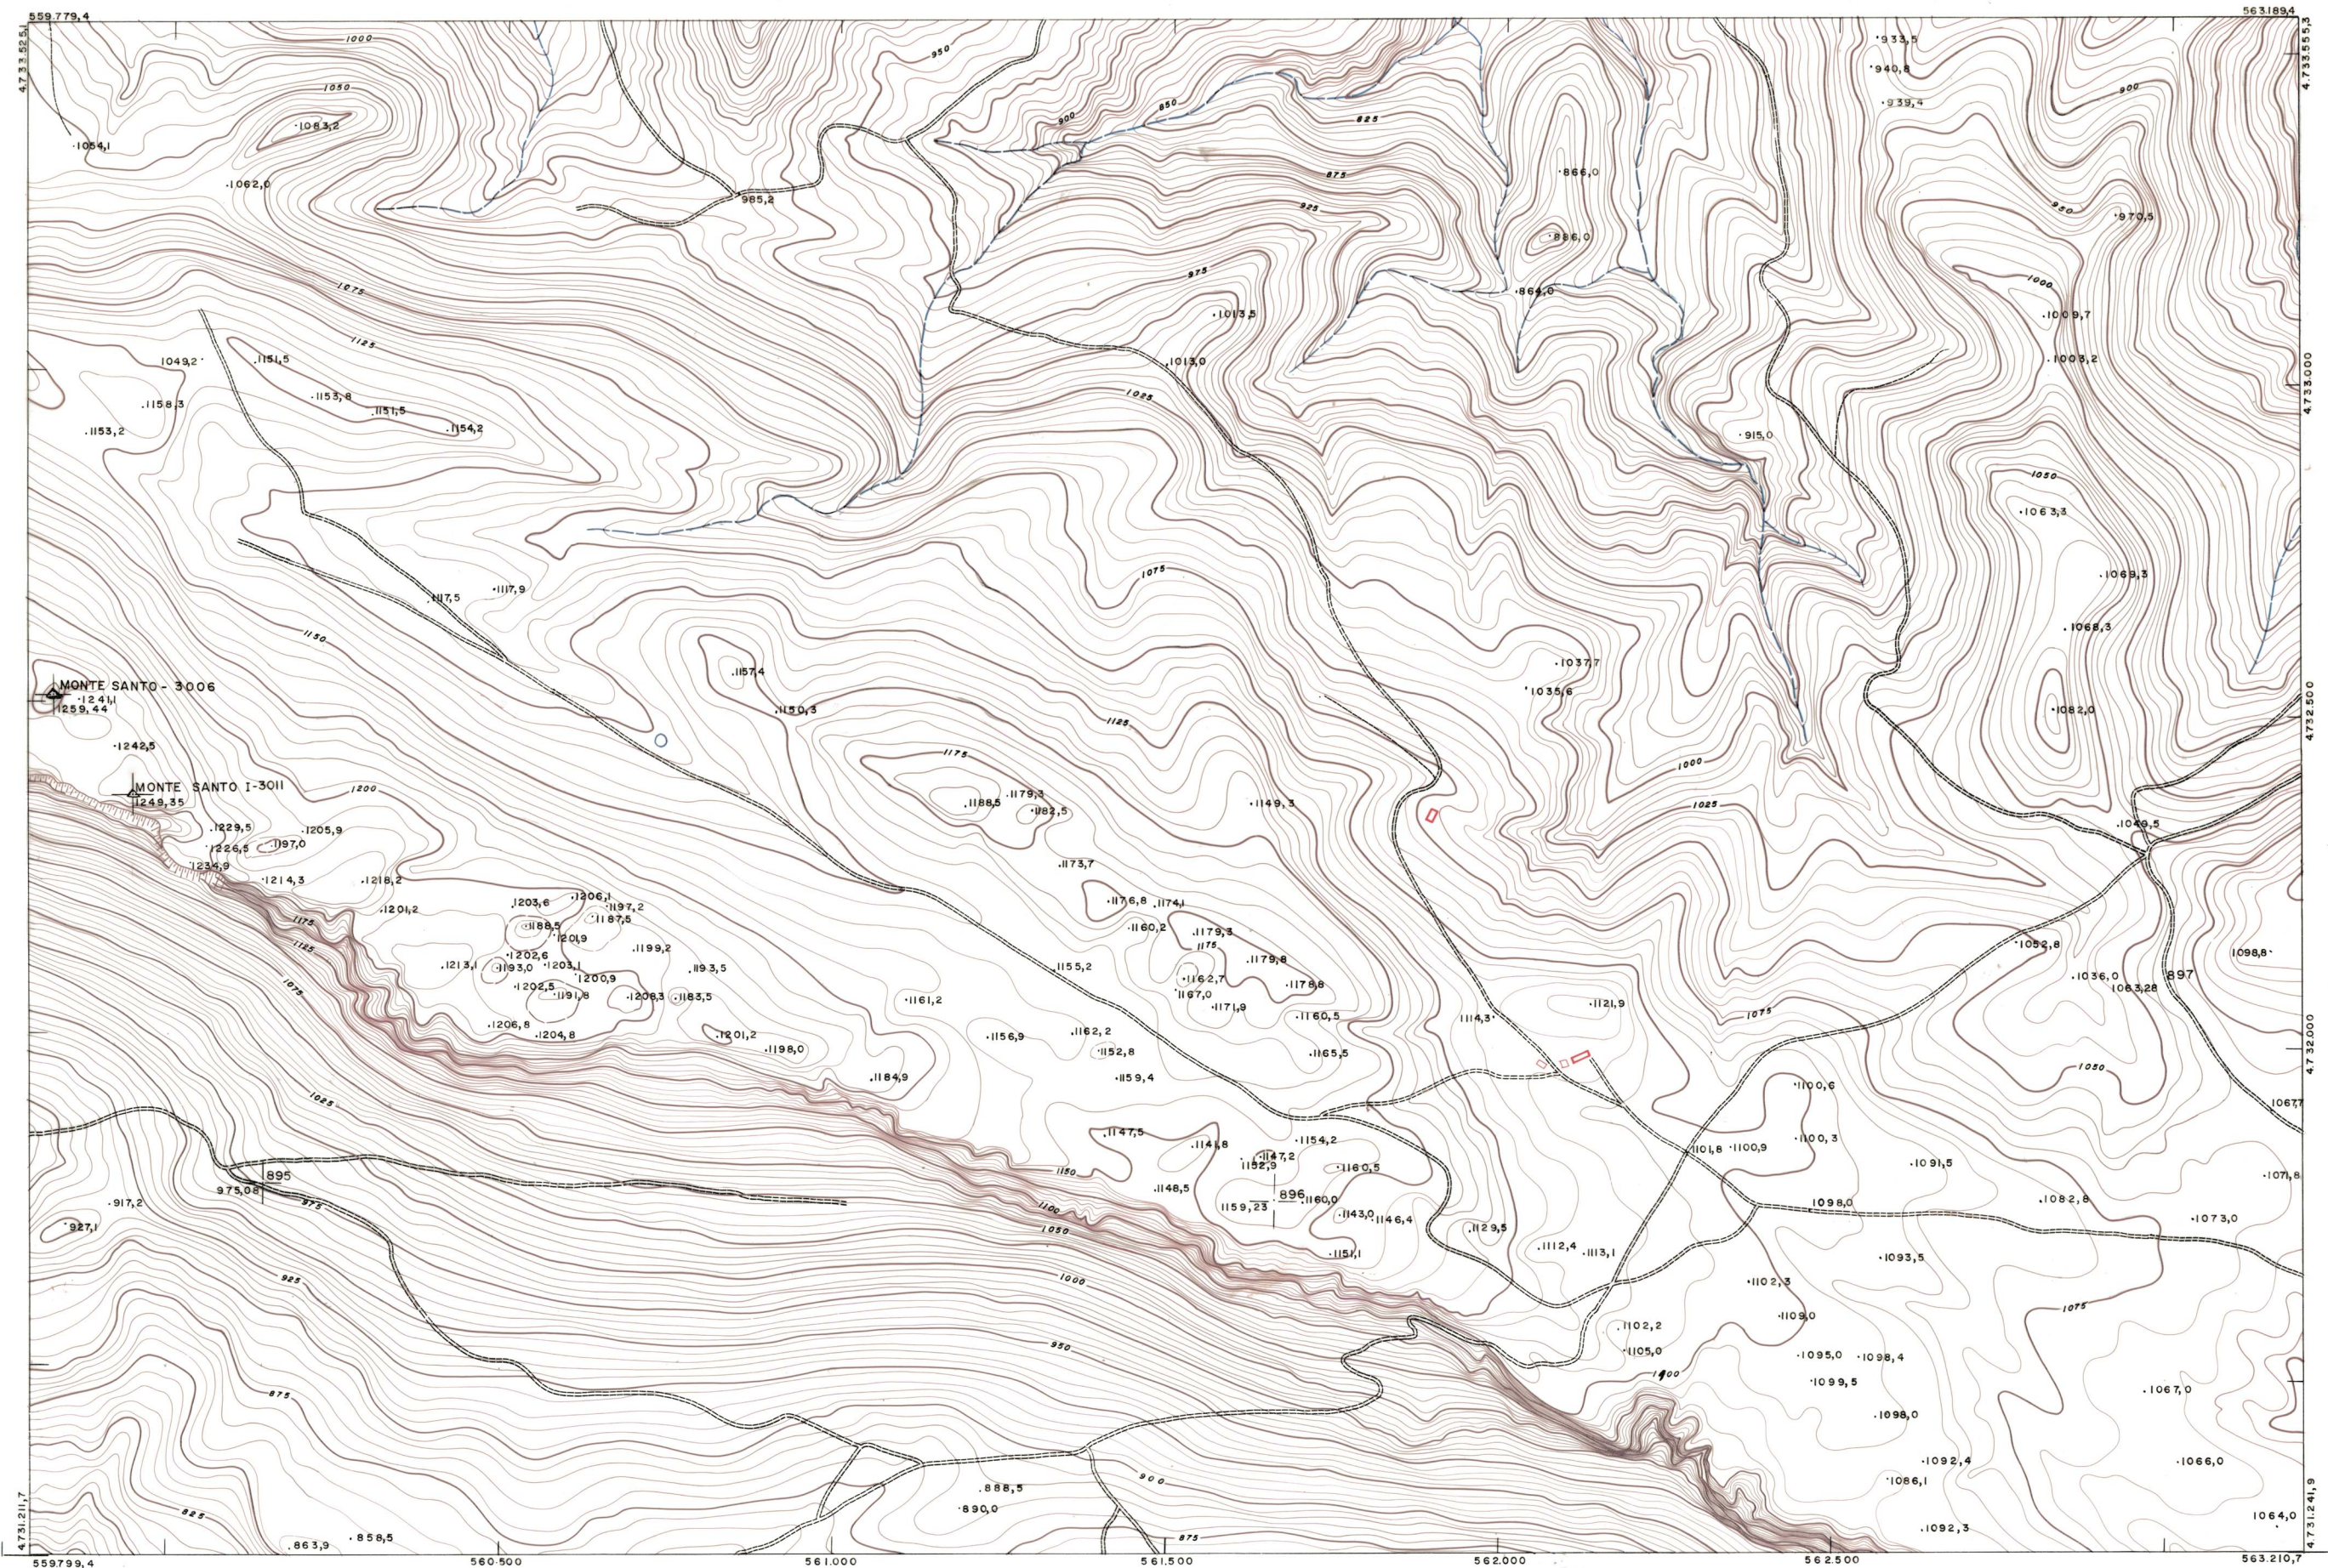

DIPUTACION  
FORAL  
DE  
NAVARRA

1:50.000 1:5.000  
139 (5-7)

139(4-6)	139(4-7)	139(4-8)
139(5-6)	139(5-7)	139(5-8)
139(6-6)	139(6-7)	139(6-8)

**PLANO TOPOGRAFICO DE NAVARRA**  
 ESCALA 1:5.000  
 EQUIDISTANCIA 5 M.  
 PROYECCION U.T.M.  
 Altitudes referido al nivel medio del mar en Alicante

Trabajos geodésicos efectuados por el I.G.C.  
 Valado, restituido y dibujado por T.F.A., S.A.  
 Trabajos complementarios y control: Dirección  
 de O. Públicas - S. Cartográfico de Navarra.

Fecha del vuelo  
 26 - 9 - 70  
 Fecha del plano

139(5-7)

1:5.000	FECHA	COPIAS	FECHA	COPIAS	FECHA	COPIAS	FECHA	COPIAS	FECHA	COPIAS	FECHA	COPIAS
	DESTINO	SALIDA	DESTINO	SALIDA	DESTINO	SALIDA	DESTINO	SALIDA	DESTINO	SALIDA	DESTINO	SALIDA
139(5-7) 651	SECCION	DESTINO	SECCION	DESTINO	SECCION	DESTINO	SECCION	DESTINO	SECCION	DESTINO	SECCION	DESTINO

ESTABLECIMIENTOS LINEAL APARTADO 88 URUNA