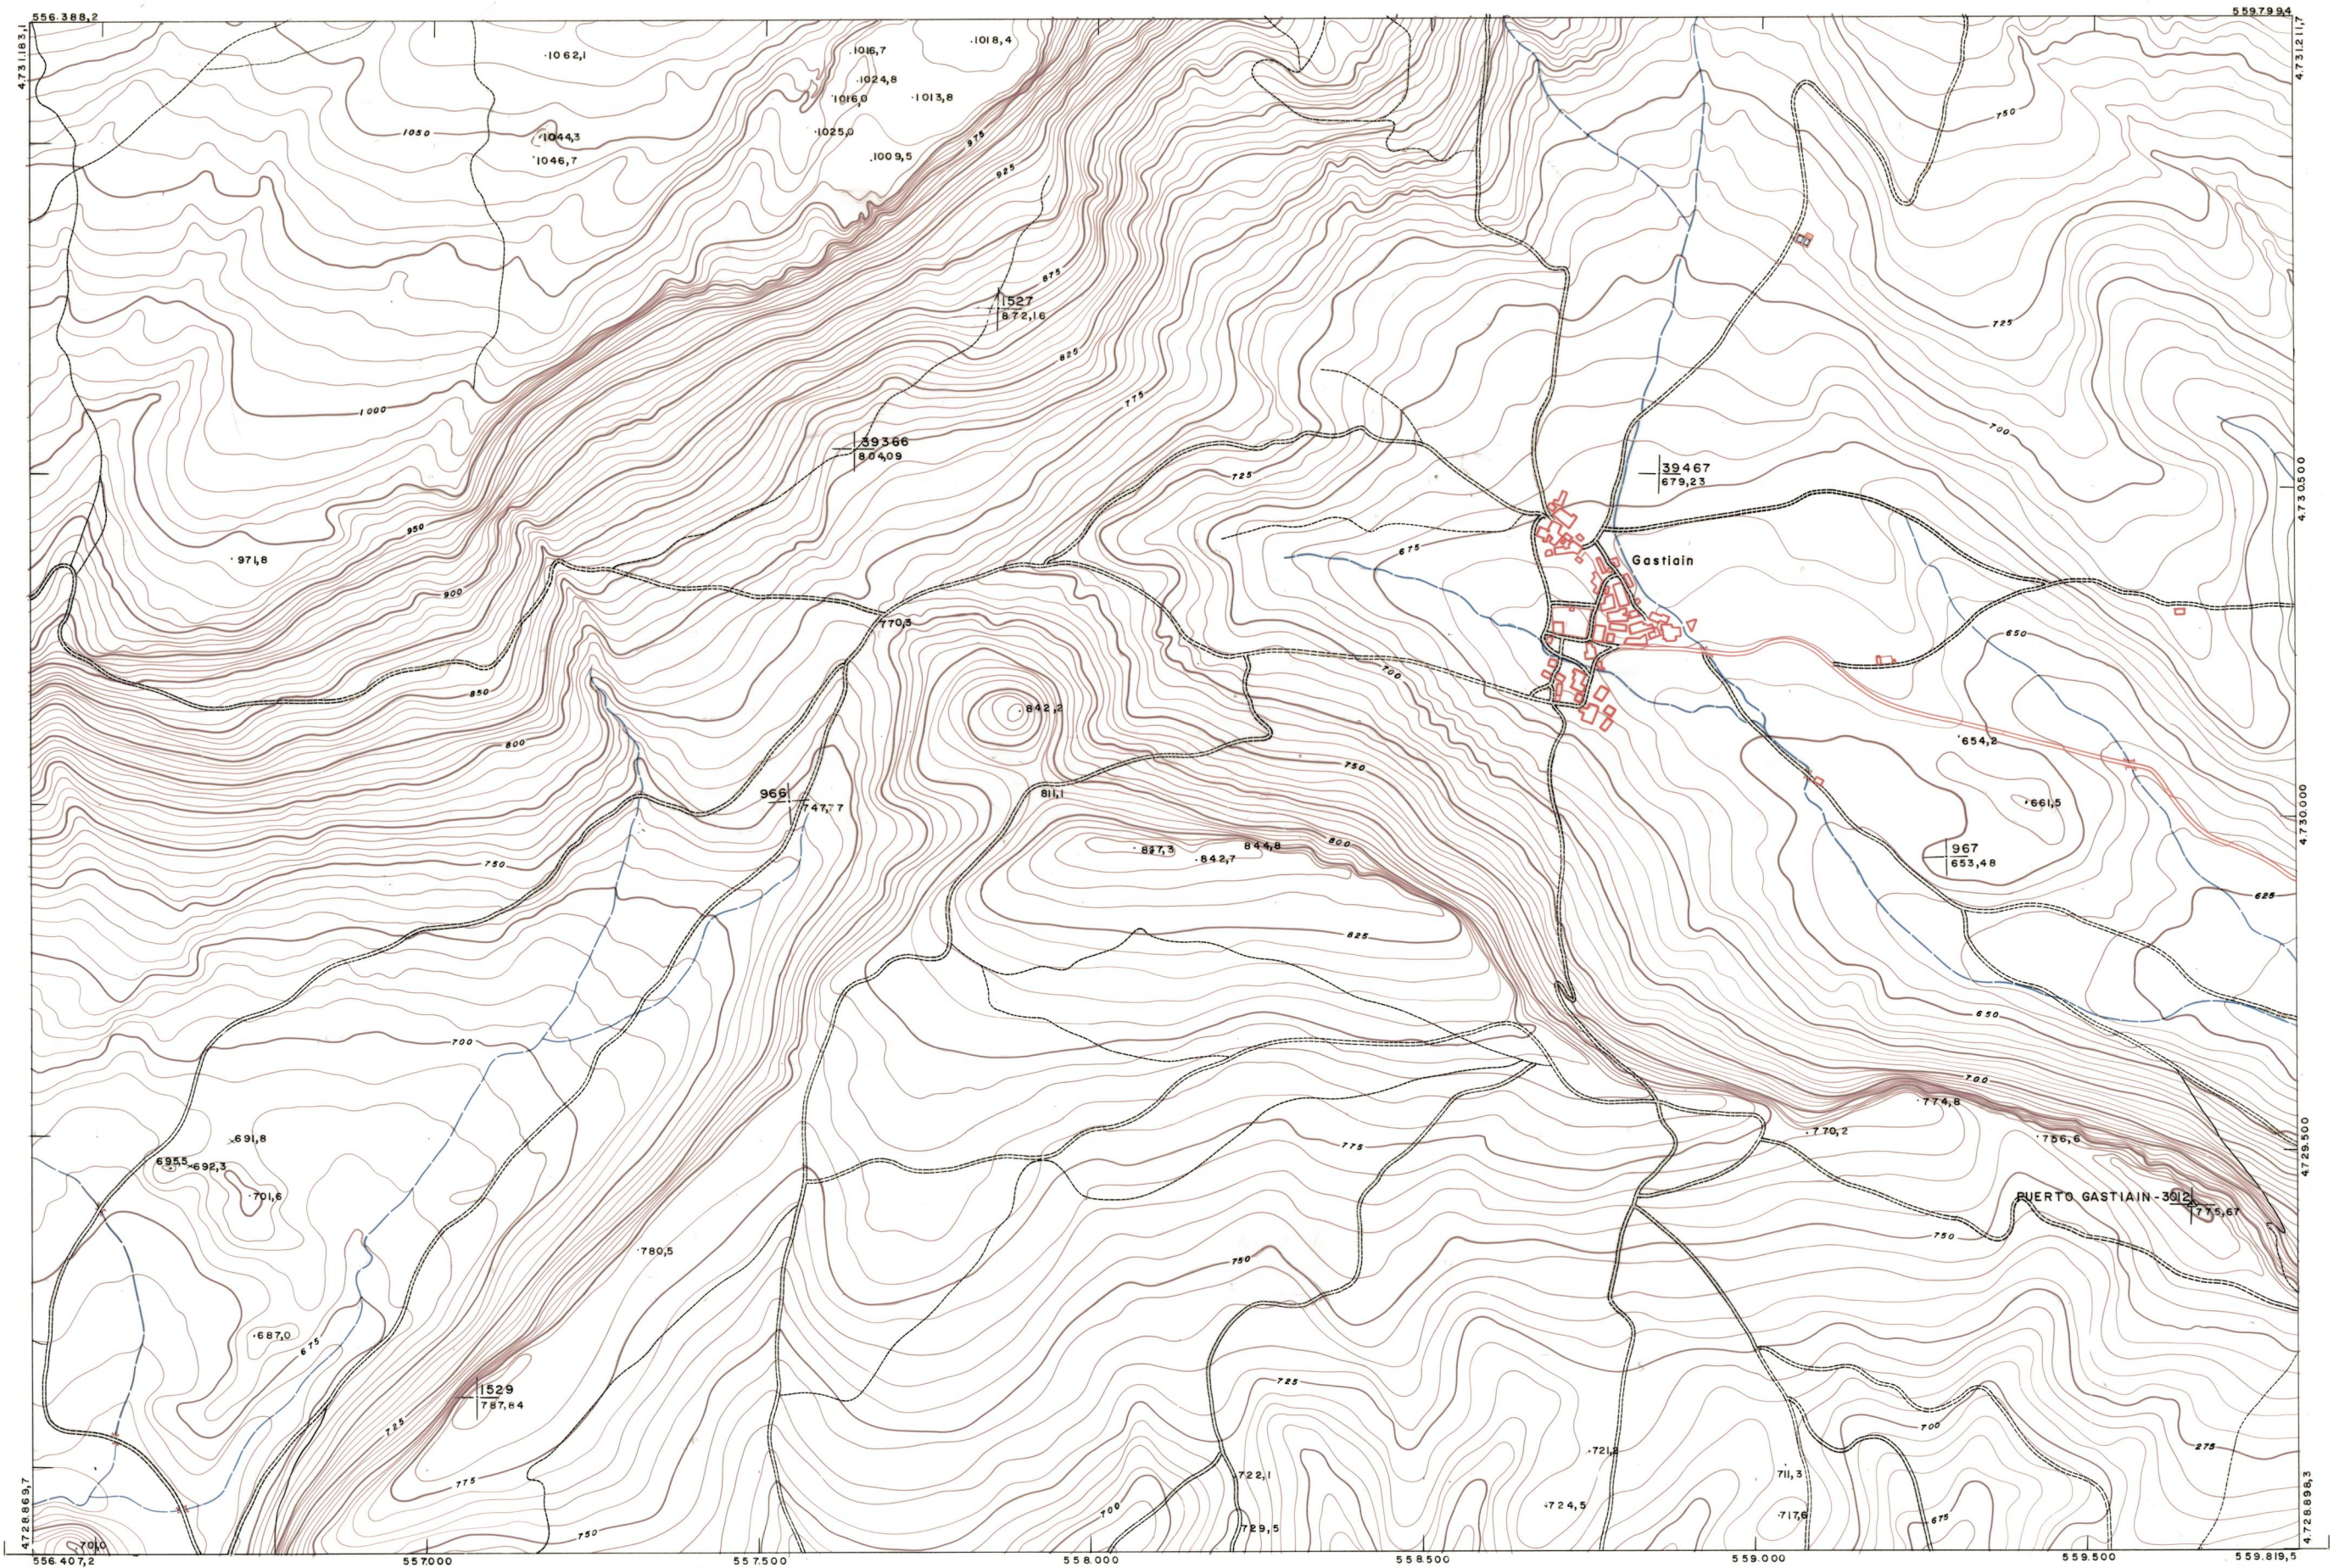

DIPUTACION
FORAL
DE
NAVARRA

1:50.000	1:5.000	
139	(6-6)	

139(5-5)	139(5-6)	139(5-7)
139(6-5)	139(6-6)	139(6-7)
139(7-5)	139(7-6)	139(7-7)

PLANO TOPOGRAFICO DE NAVARRA

ESCALA 1:5.000
EQUIDISTANCIA 5 M
PROYECCION U.T.M.
Altitudes referida al nivel medio del mar en Alicante

Trabajos geodésicos efectuados por el I.G.C.
Volado, restituído y dibujado por T.F.A. S.A.
Trabajos complementarios y control: Dirección
de O Públicos - S. Cartográfico de Navarra.

Fecha del vuelo
26 - 9 - 70
Fecha del plano

139(6-6)

1:5.000	FECHA	FECHA	COPIAS	COPIAS	SALIDA	DISTINDO	DEVOLUC	SALIDA	DISTINDO	DEVOLUC	SECCION	TAMANO

139(6-6)