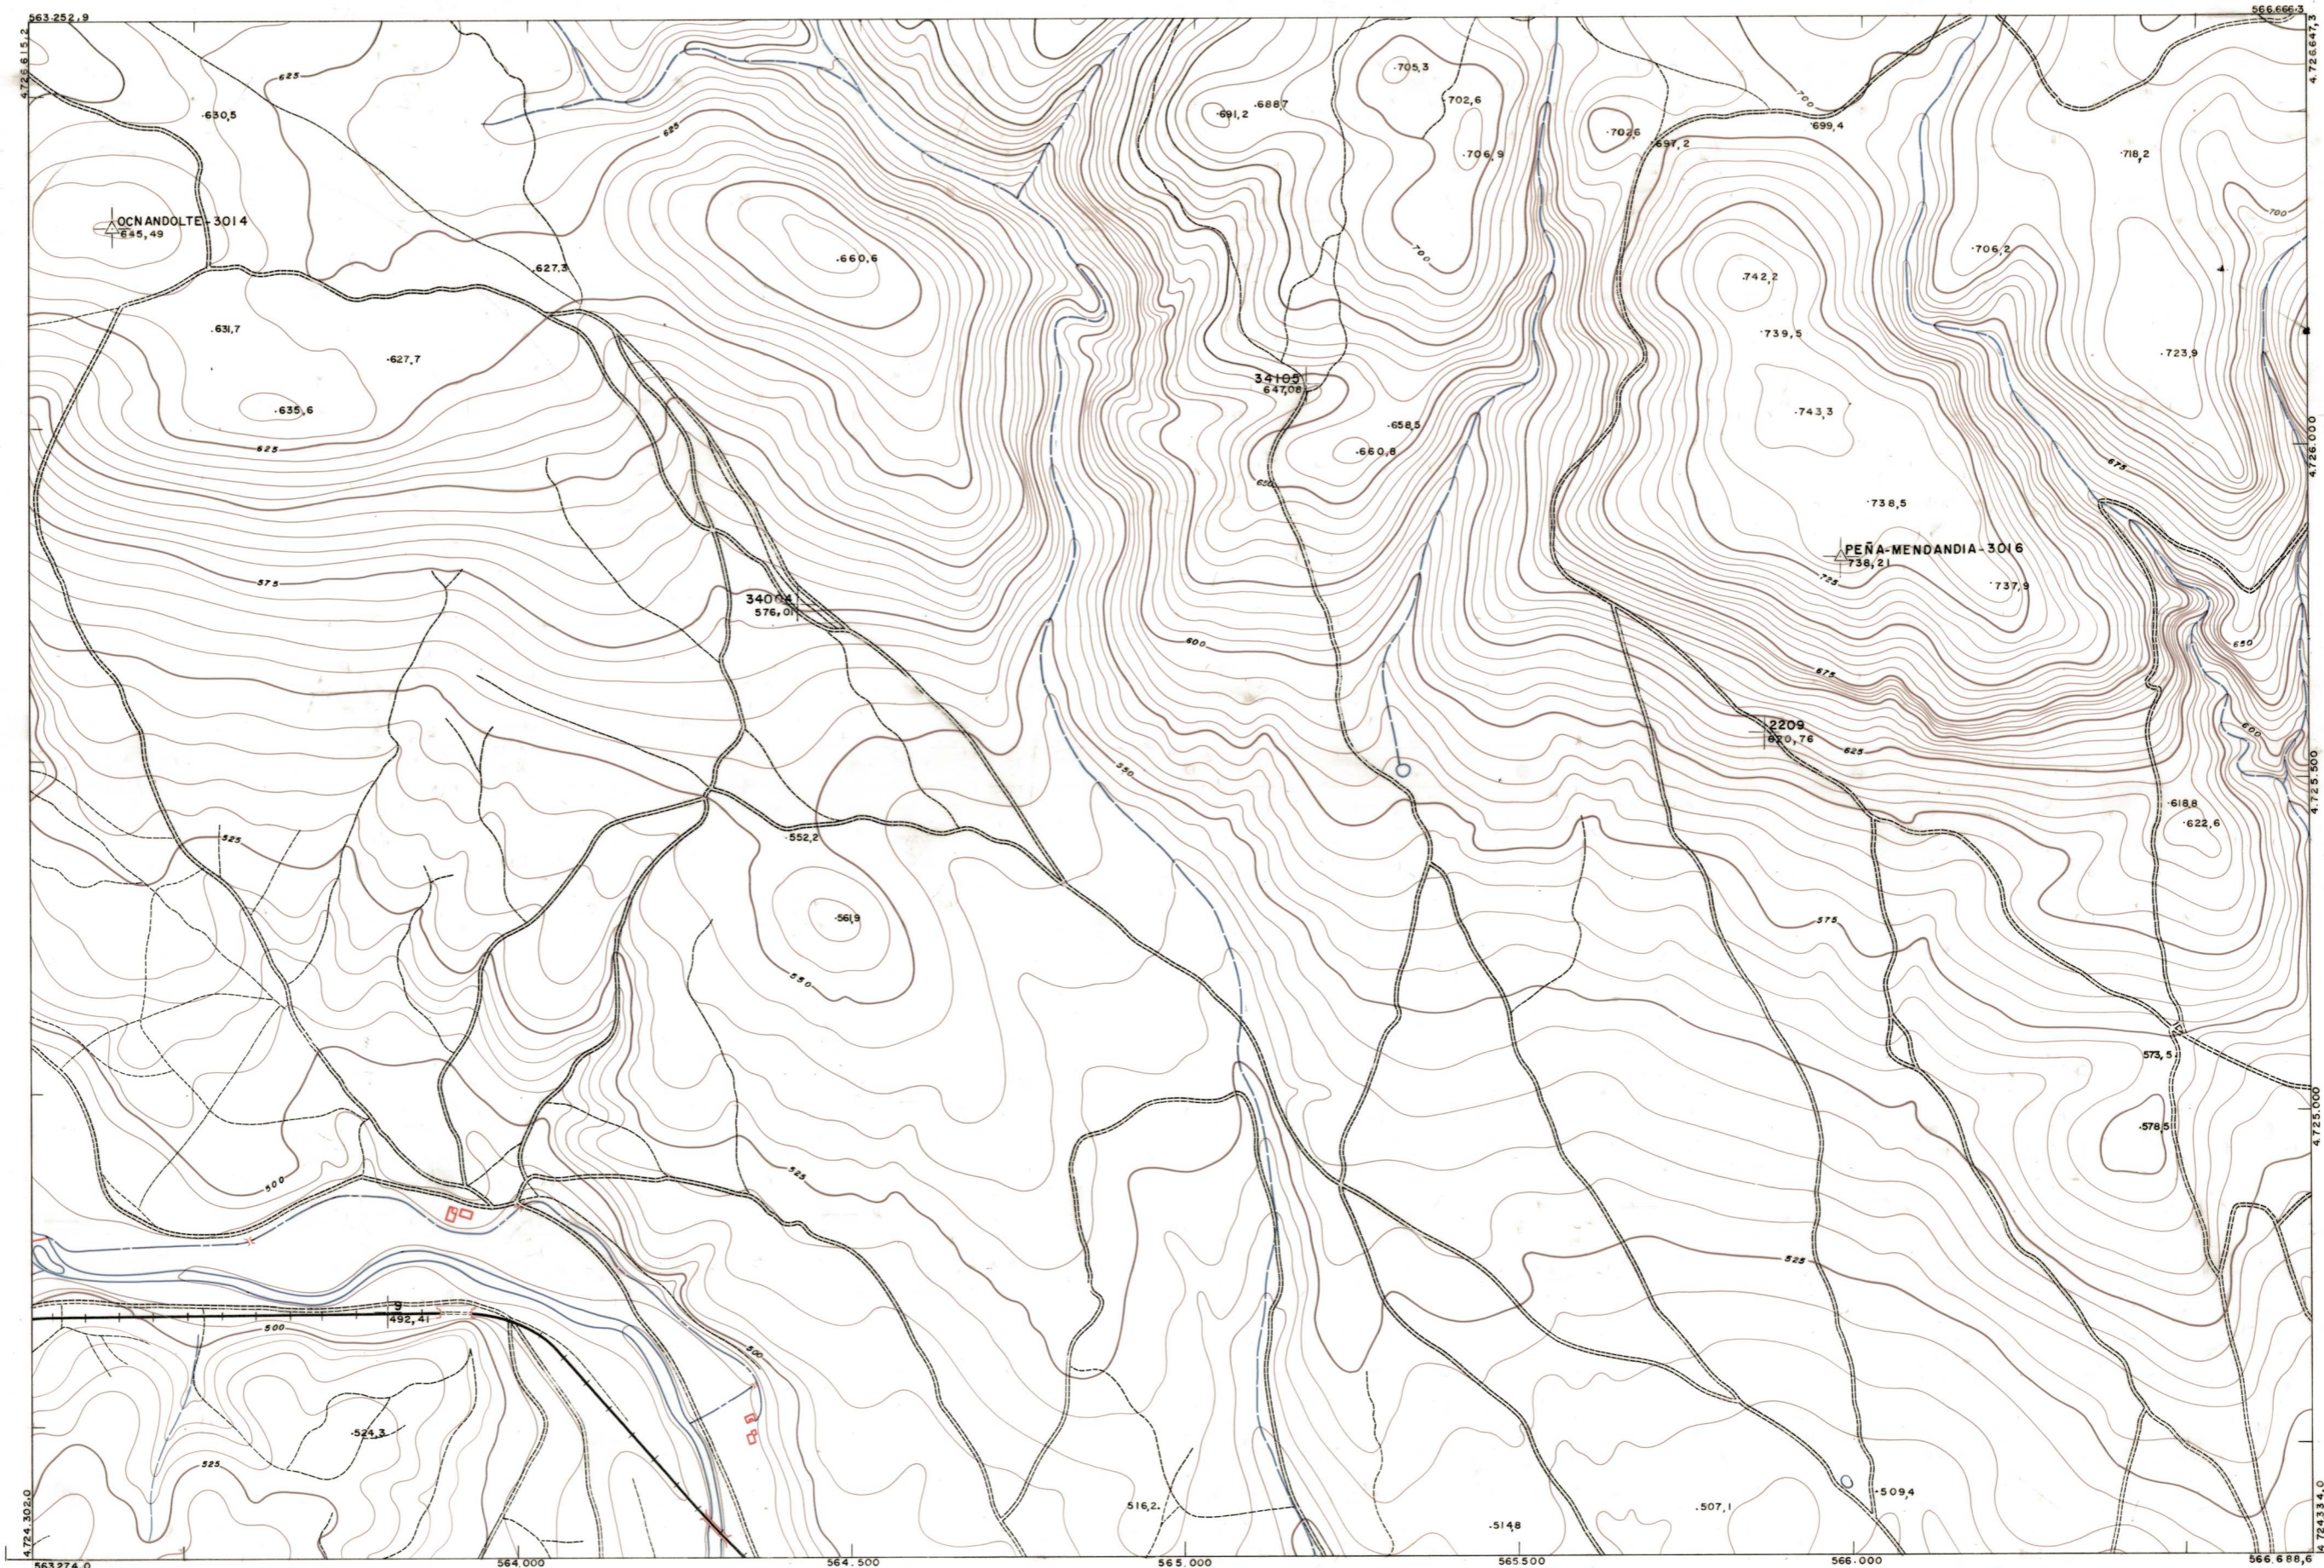

DIPUTACION
FORAL
DE
NAVARRA

1:50.000 1:5.000
139 (8-8)

139(7-7)	139(7-8)	140(7-1)
139(8-7)	139(8-8)	140(8-1)
171(1-7)	171(1-8)	172(1-1)

PLANO TOPOGRAFICO DE NAVARRA

ESCALA 1:5.000
EQUIDISTANCIA 5 M.
PROYECCION U.T.M.
Altitudes referidas al nivel medio del mar en Alicante

Trabajos geodésicos efectuados por el I.G.C.
Volado, restituído y dibujado por T.F.A., S.A.
Trabajos complementarios y control: Dirección
de O. Públicos - S. Cartográfico de Navarra.

Fecha del vuelo
26 - 9 - 70
Fecha del plano

139(8-8)

1:5.000

FECHA	COPIAS	FECHA	COPIAS	FECHA	COPIAS	FECHA	COPIAS	FECHA	COPIAS	FECHA	COPIAS	FECHA	COPIAS	FECHA	COPIAS	FECHA	COPIAS	FECHA	COPIAS

139(8-8)