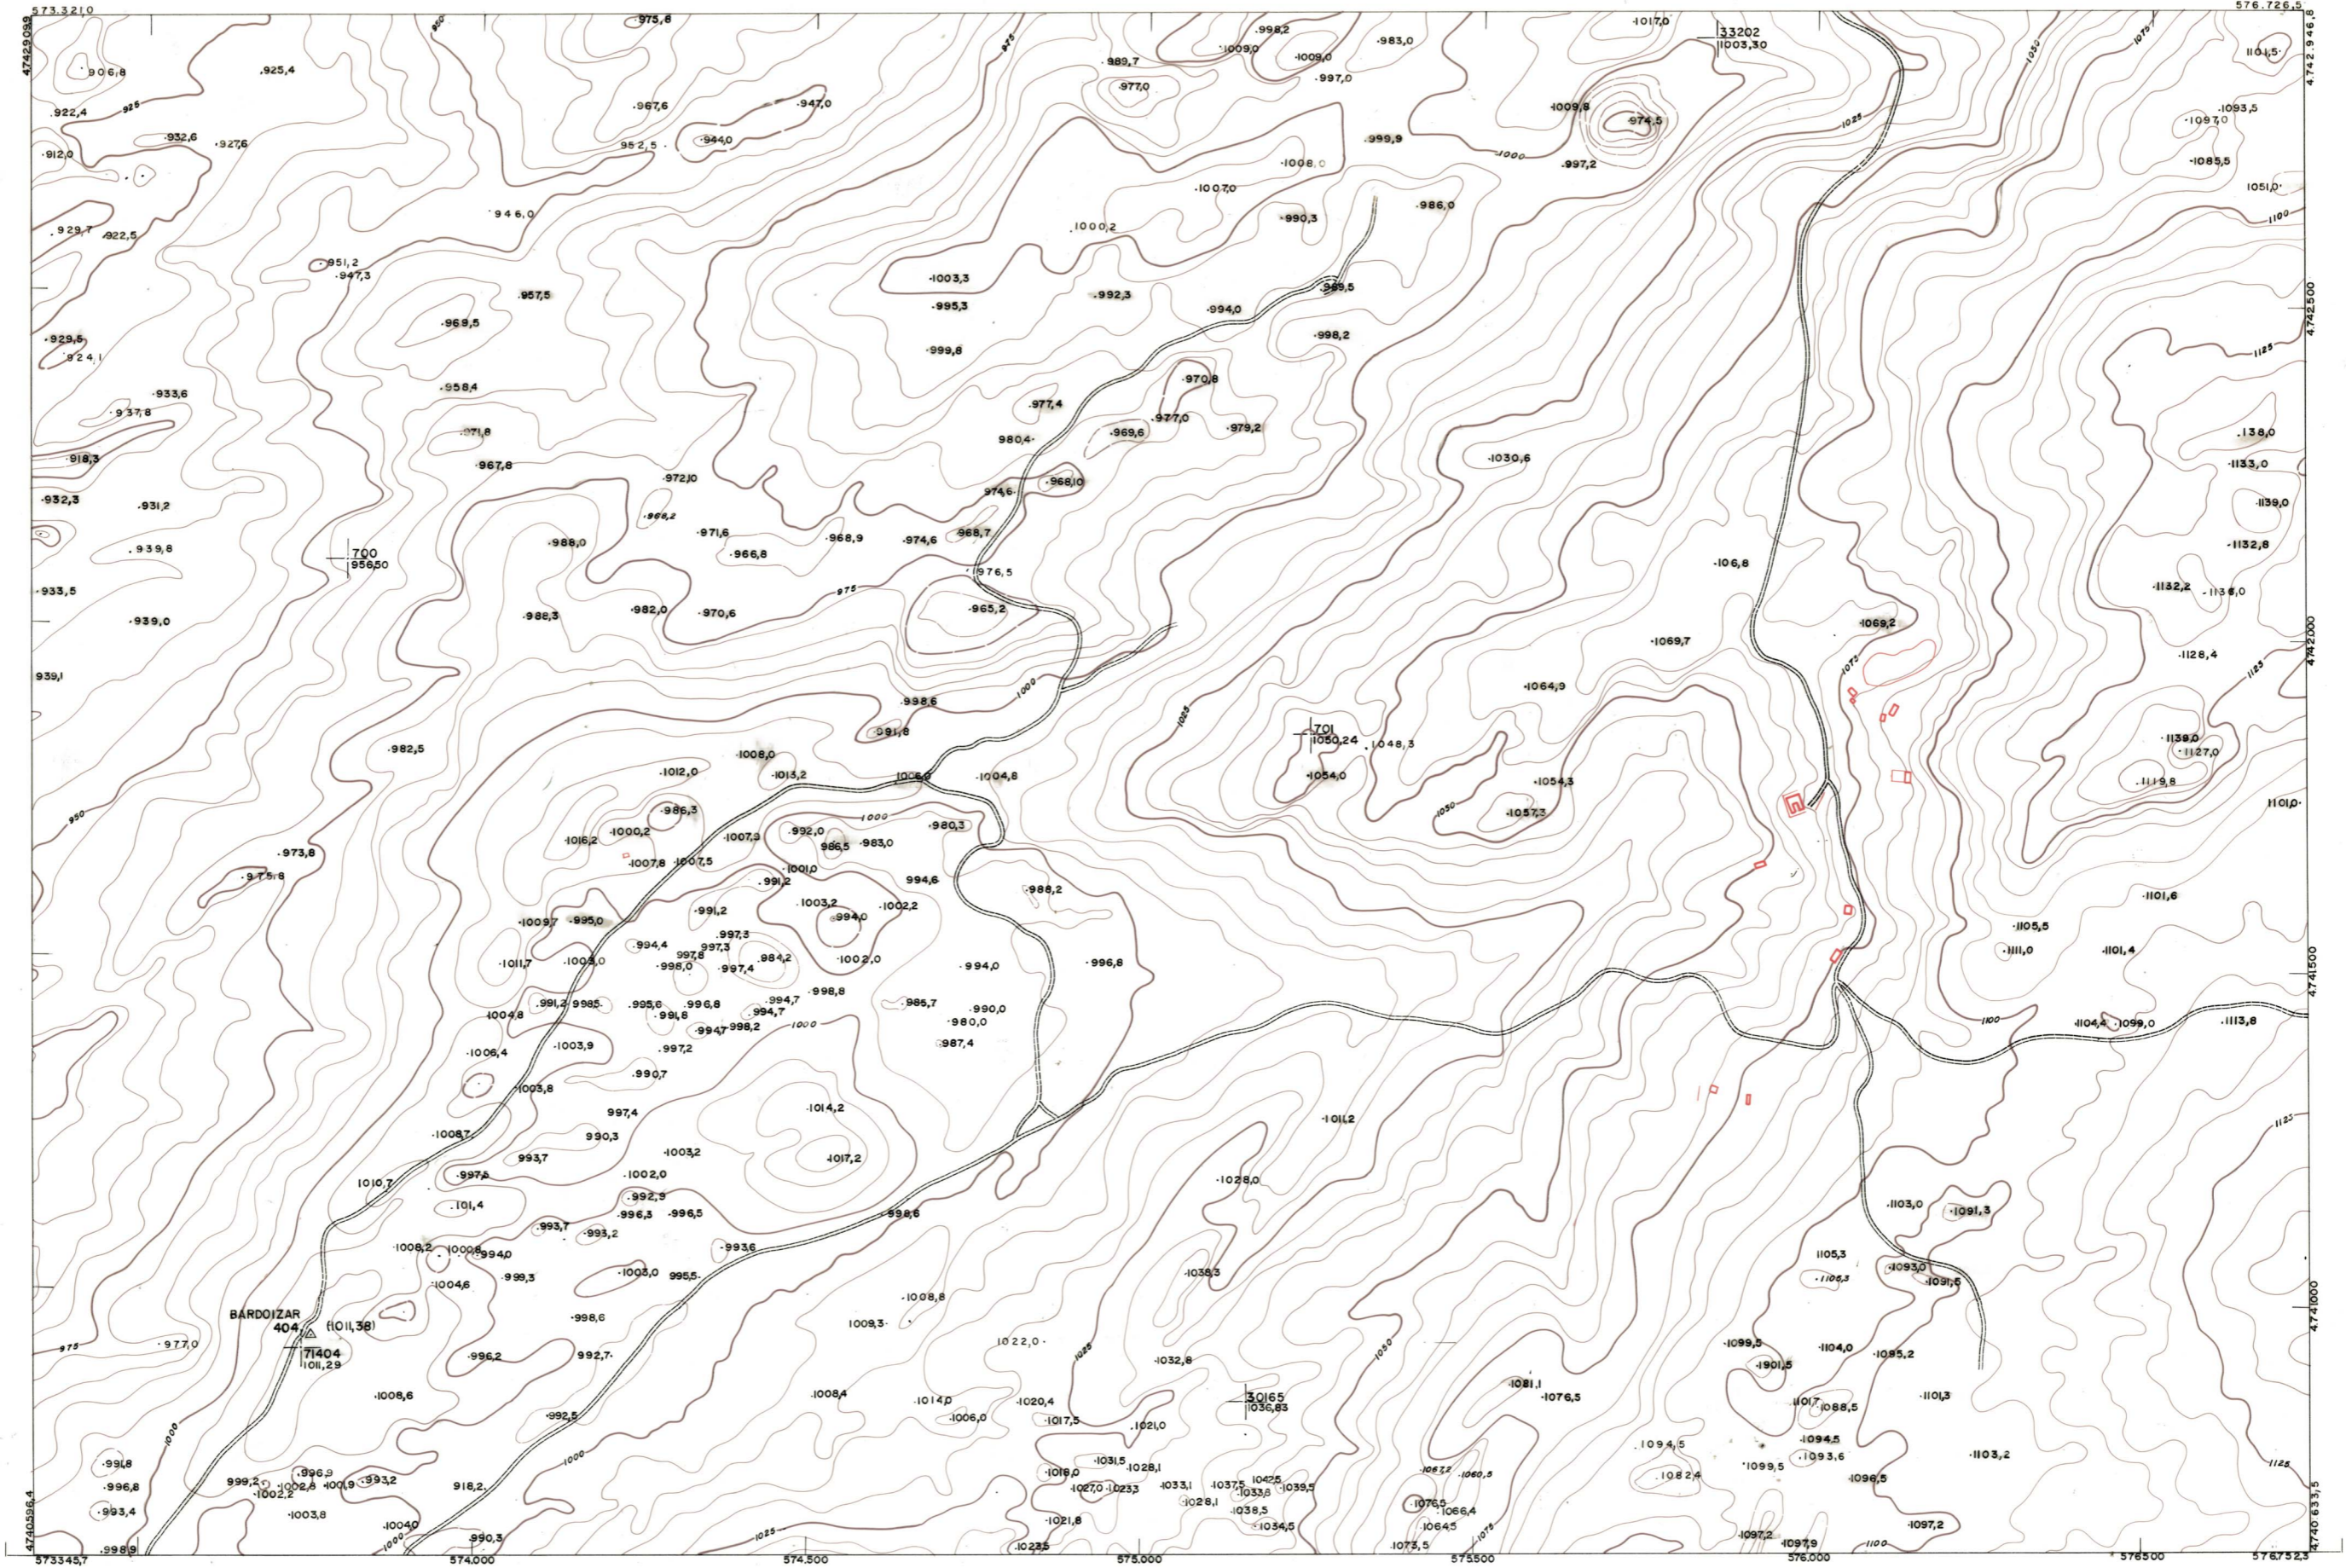

DIPUTACION  
FORAL  
DE  
NAVARRA

1:50.000 1:5.000  
140 (1-3)

114(8-2)	114(8-3)	114(8-4)
140(1-2)	140(1-3)	140(1-4)
140(2-2)	140(2-3)	140(2-4)

1:5.000		140 (1-3)		TAMAÑO	
		SECCION		REVOLUC	
FECHA		DESTINO		SALIDA	
COPIAS		REVOLUC		DESTINO	
COPIAS		SALIDA		REVOLUC	
FECHA		DESTINO		SALIDA	
COPIAS		REVOLUC		DESTINO	
COPIAS		SALIDA		REVOLUC	
FECHA		DESTINO		SALIDA	

**PLANO TOPOGRAFICO DE NAVARRA**  
 ESCALA 1:5.000  
 EQUIDISTANCIA 5 M.  
 PROYECCION U.T.M.  
 Altitudes referidas al nivel medio del mar en Alicante

Trabajos geodésicos efectuados por el I.G.C.  
 Volado, restituido y dibujado por T.F.A. S.A.  
 Trabajos complementarios y control: Dirección de O Públicos - S. Cartográfica de Navarra

Fecha del vuelo 26 - 9 - 70  
 Fecha del plano

140 (1-3)