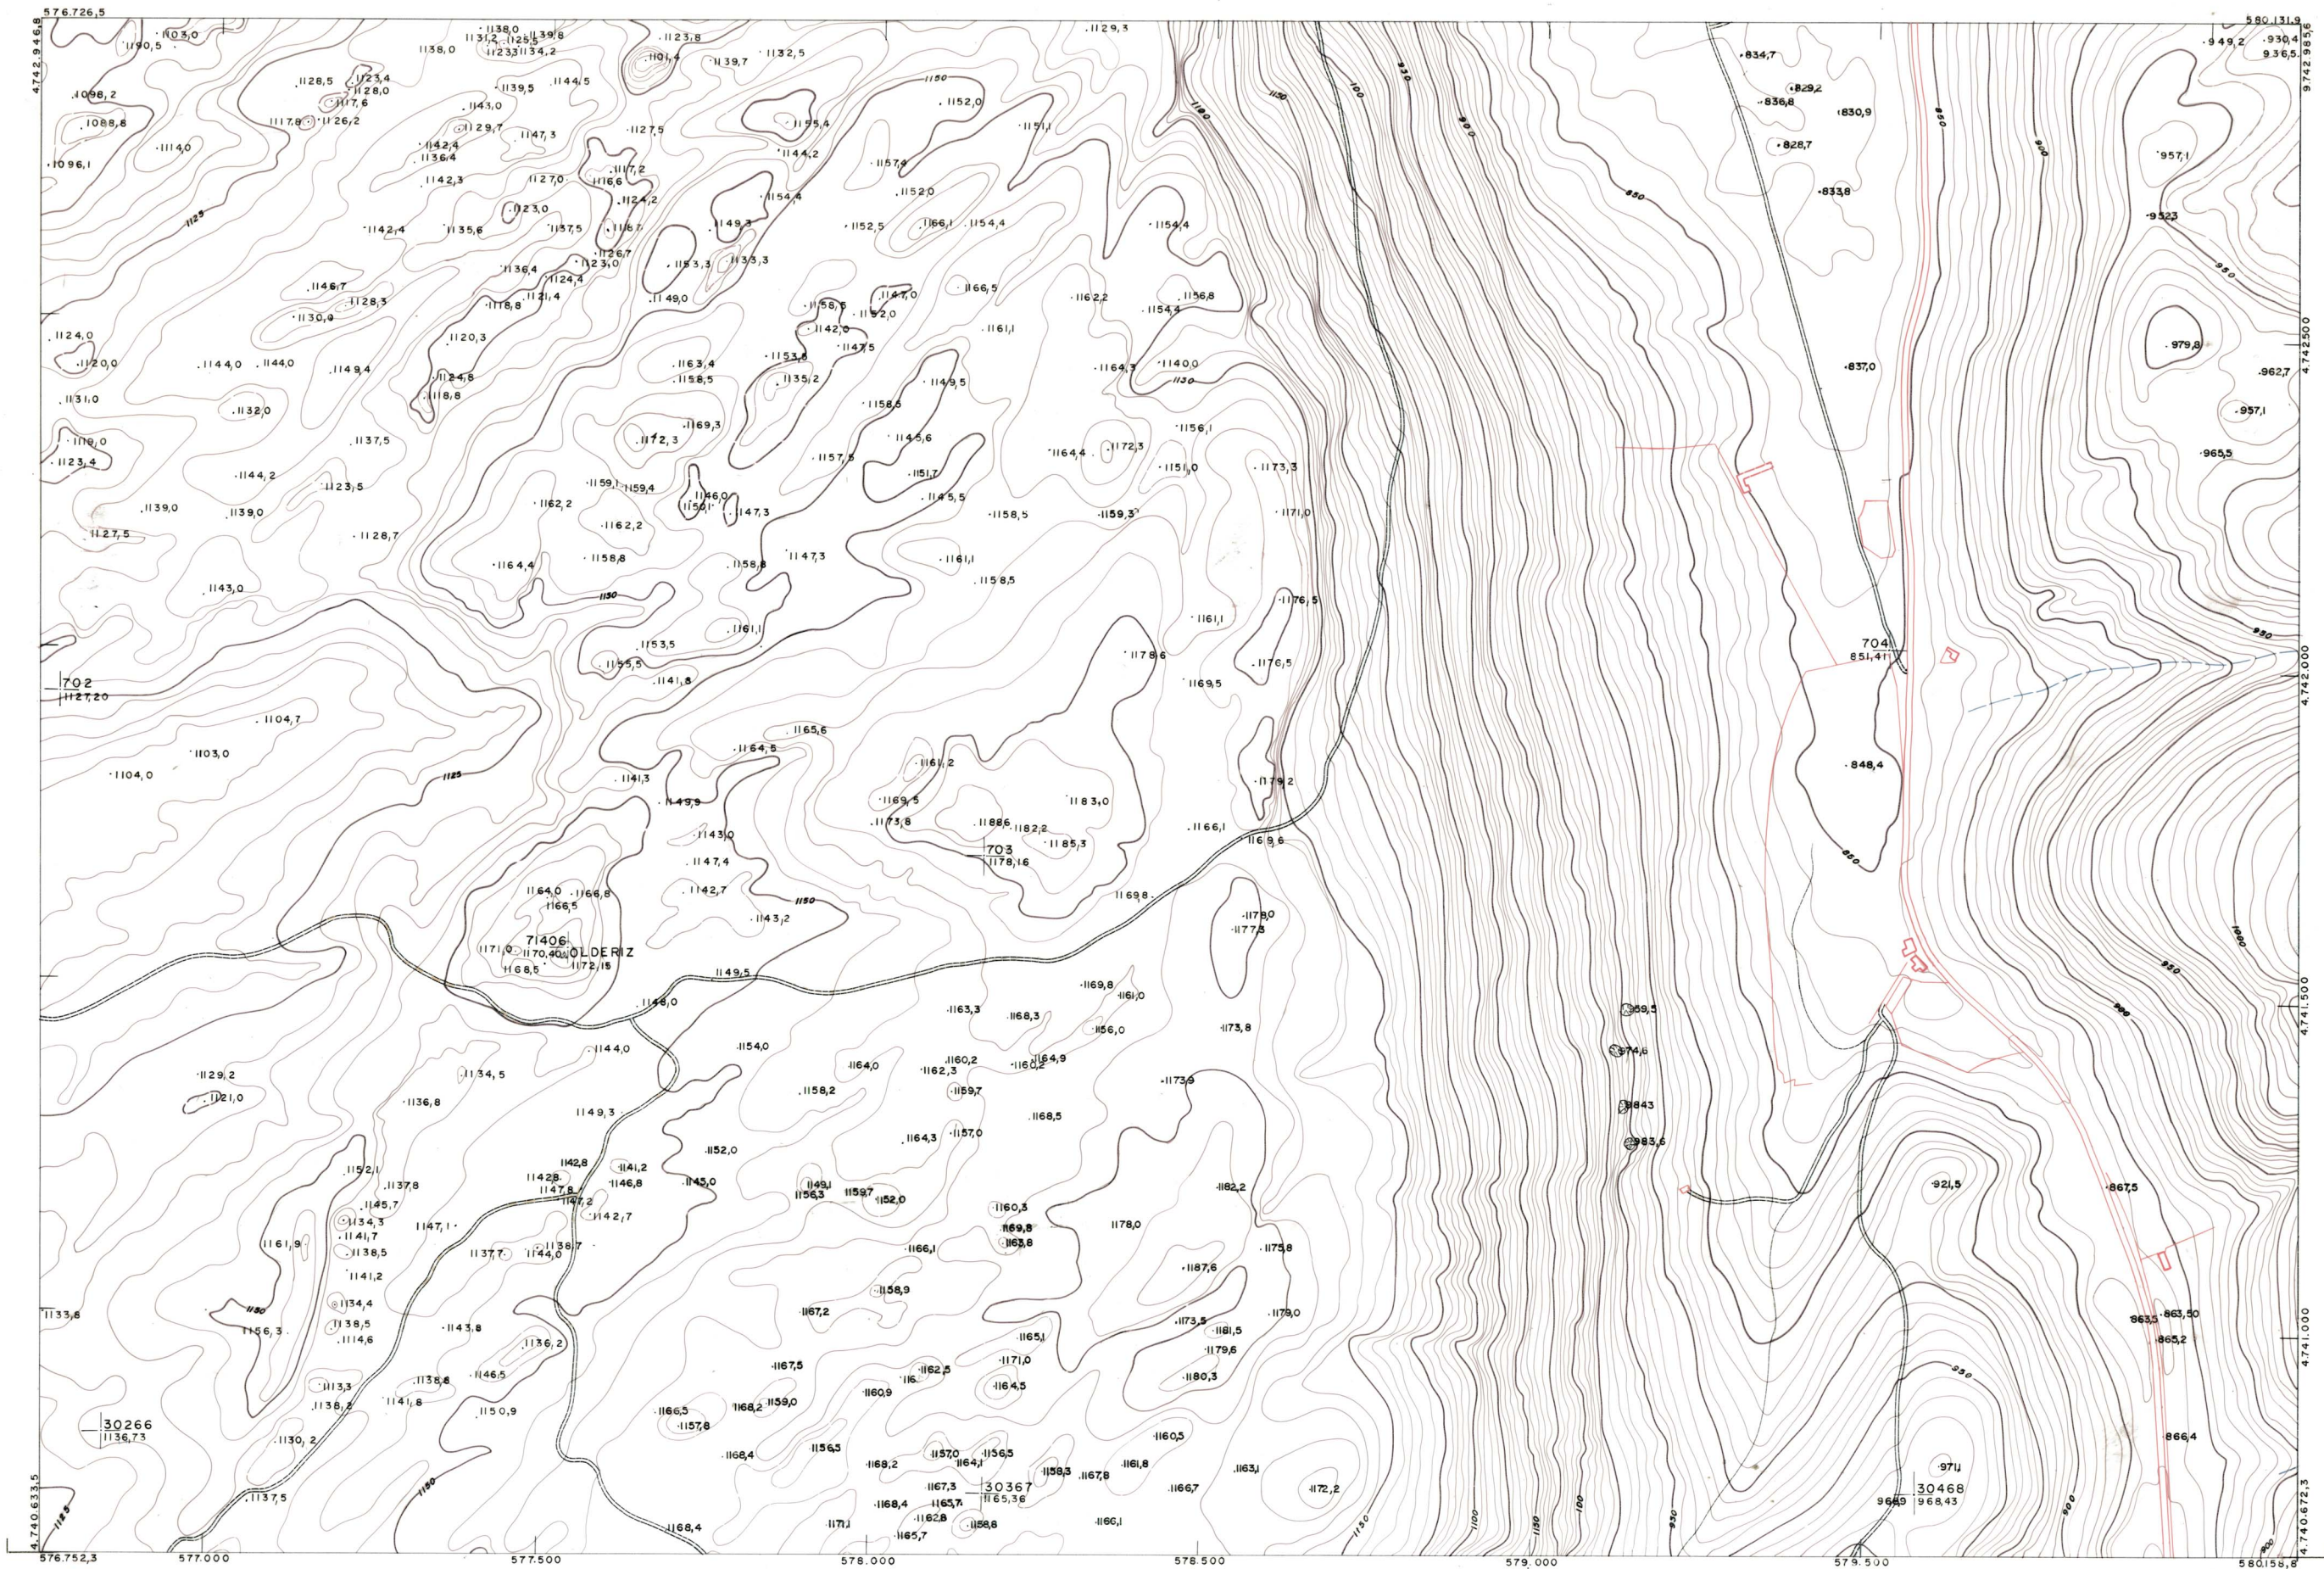

DIPUTACION
FORAL
DE
NAVARRA

1:50.000 1:5.000
140 (1-4)

114 (8-3)	114 (8-4)	114 (8-5)
140 (1-3)	140 (1-4)	140 (1-5)
140 (2-3)	140 (2-4)	140 (2-5)

140 (1-4)

FECHA	COMPAÑIA	FECHA	COMPAÑIA	SALIDA	DISTINTO	DEVOLUCION	SALIDA	DISTINTO	DEVOLUCION	SECCION	TAMPAZO

1:5.000

PLANO TOPOGRAFICO DE NAVARRA ESCALA 1:5.000 EQUIDISTANCIA 5 M. PROYECCION U.T.M. Altitudes referidas al nivel medio del mar en Alicante	Trabajos geodésicos efectuados por el I.G.C. Volado, restituído y dibujado por T.F.A. S.A. Trabajos complementarios y control: Dirección de O. Públicos - S. Cartográfico de Navarra.	Fecha del vuelo 26 - 9 - 70 Fecha del plano