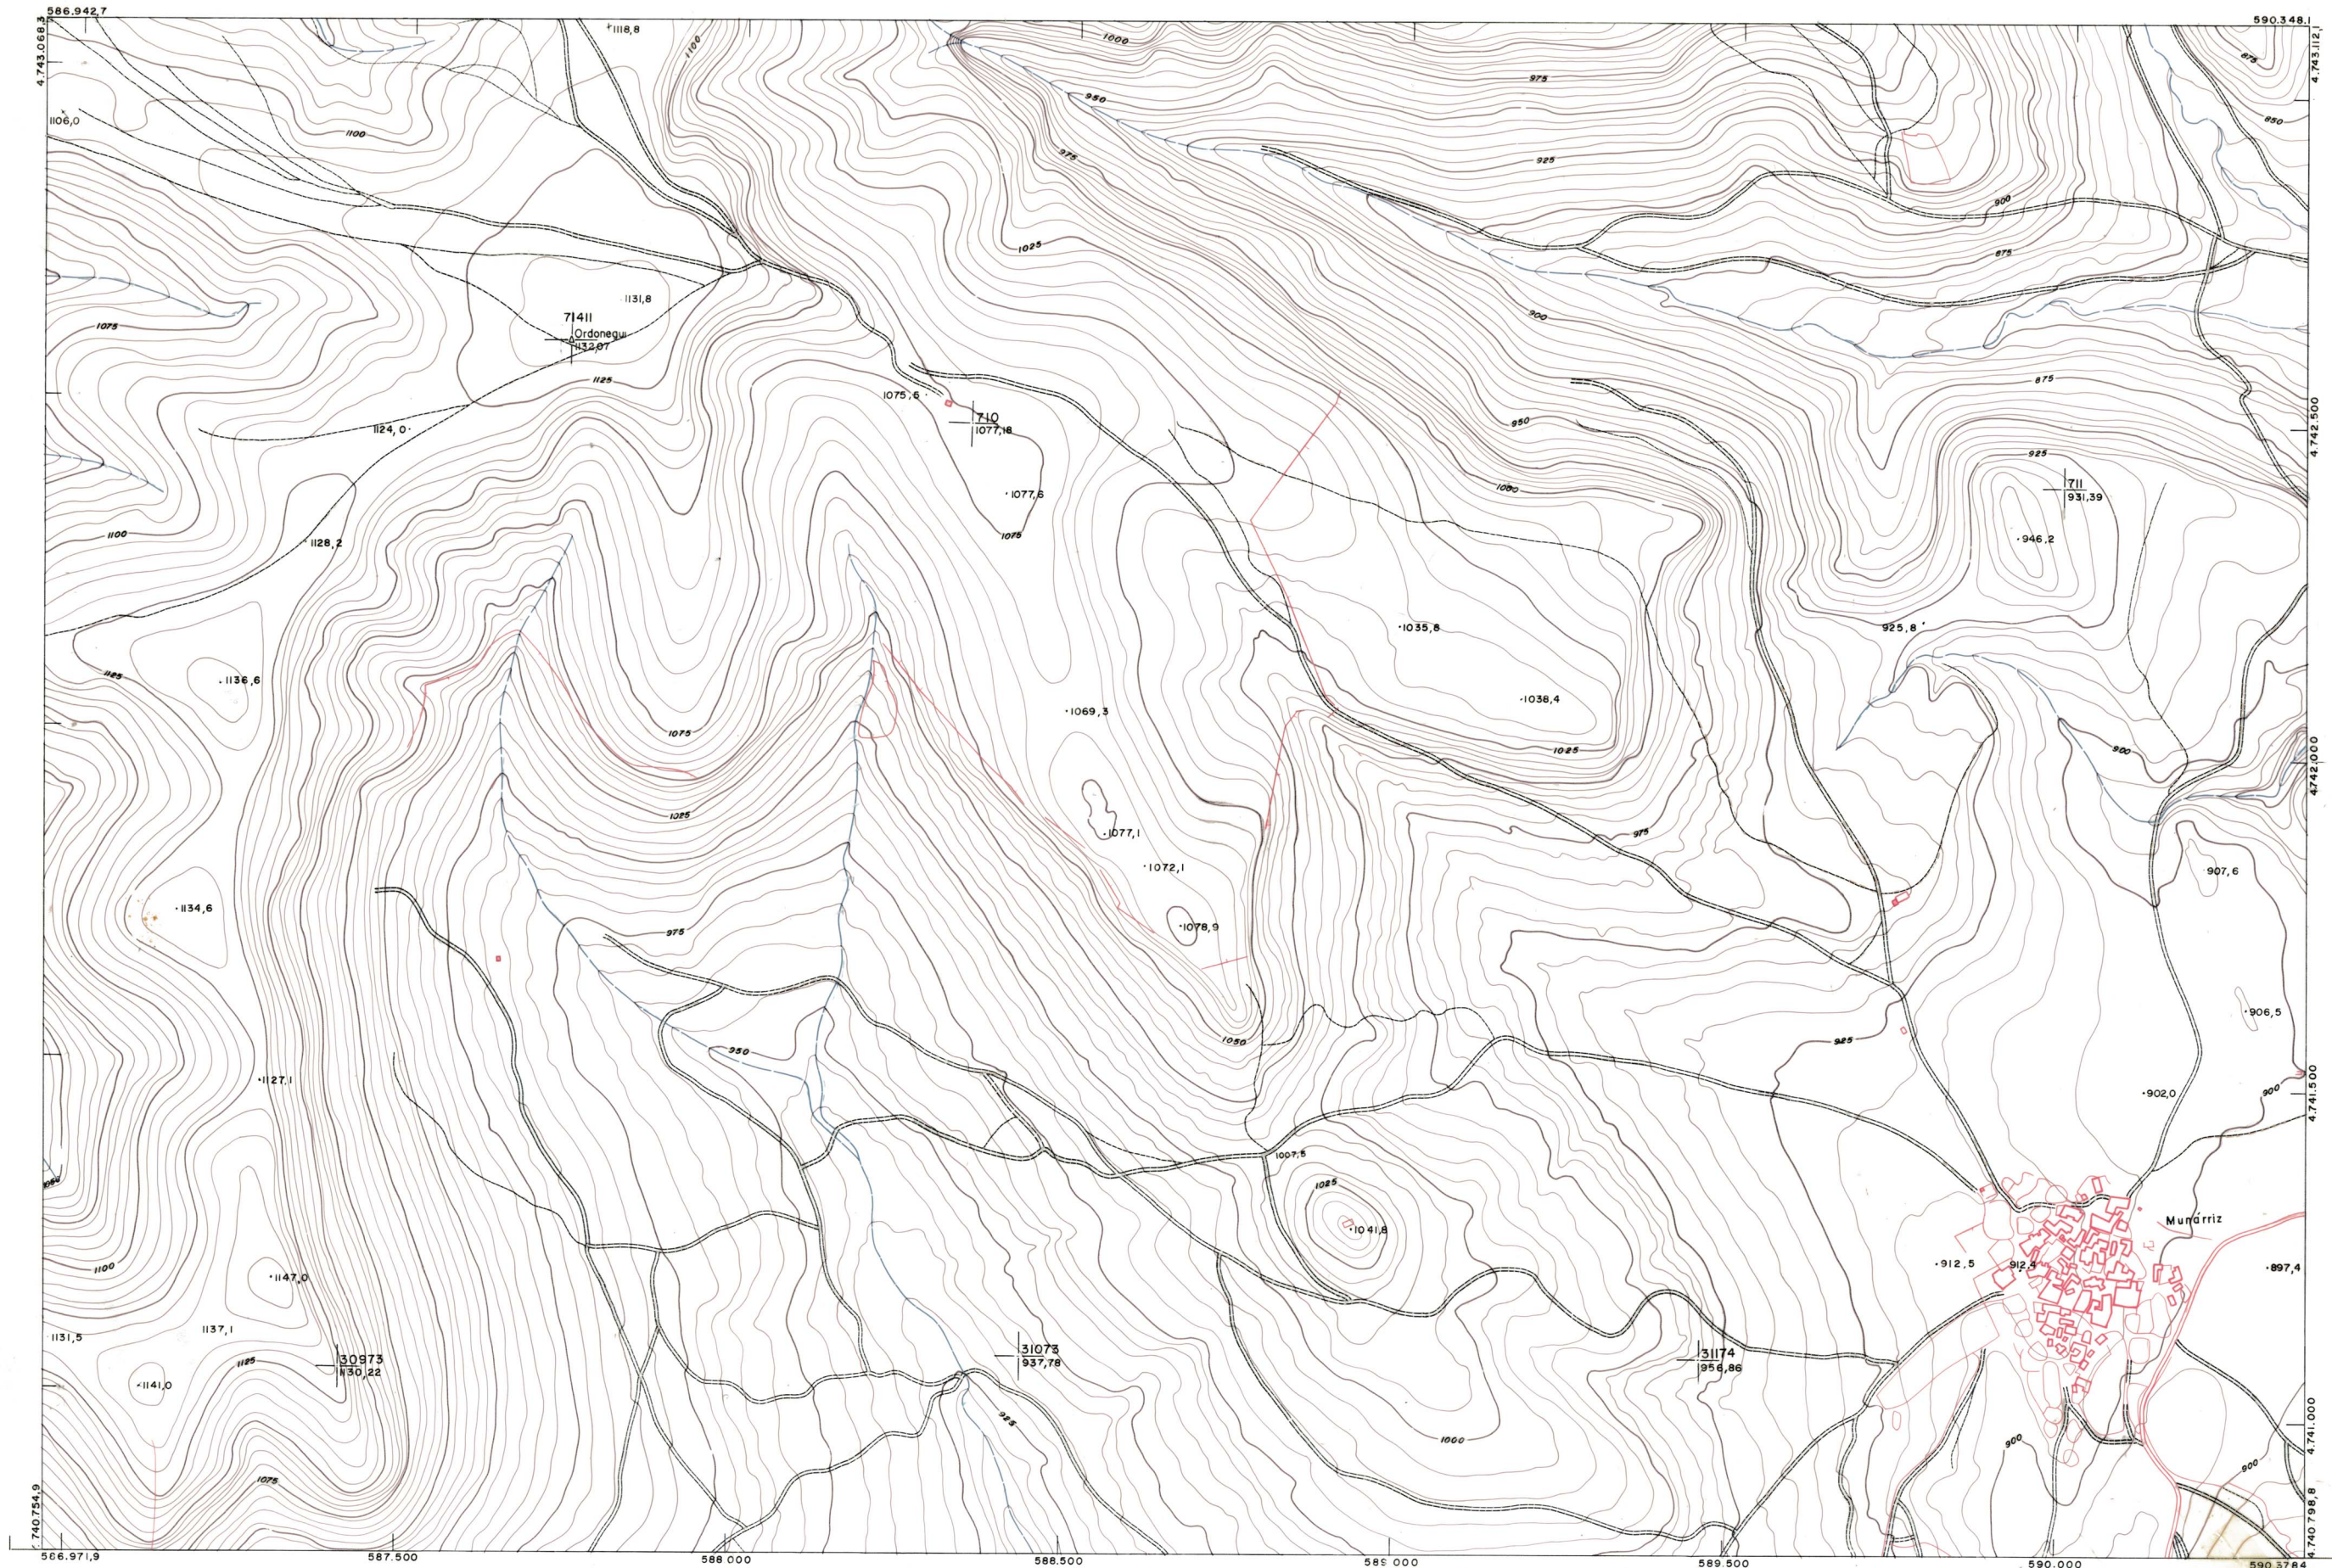

DIPUTACION  
FORAL  
DE  
NAVARRA

1:50.000	1:5.000	
140	(1-7)	

114(8-6)	114(8-7)	114(8-8)
140(1-6)	140(1-7)	140(1-8)
140(2-6)	140(2-7)	140(2-8)

1:5.000		140 (1-7)									
		FECHA	COPAE	FECHA	COPAE	SALIDA	DESTINO	DEVOLUC	SALIDA	DESTINO	DEVOLUC

<b>PLANO TOPOGRAFICO DE NAVARRA</b>	Trabajos geodésicos efectuados por el I.G.C.	Fecha del vuelo
ESCALA 1:5.000	Volado, restituído y dibujado por T.F.A. S.A.	26-9-70
EQUIDISTANCIA 5 M.	Trabajos complementarios y control: Dirección	Fecha del plano
PROYECCION U.T.M.	de O. Públicos - S. Cartográfico de Navarra.	
Altitudes referidas al nivel medio del mar en Alicante		