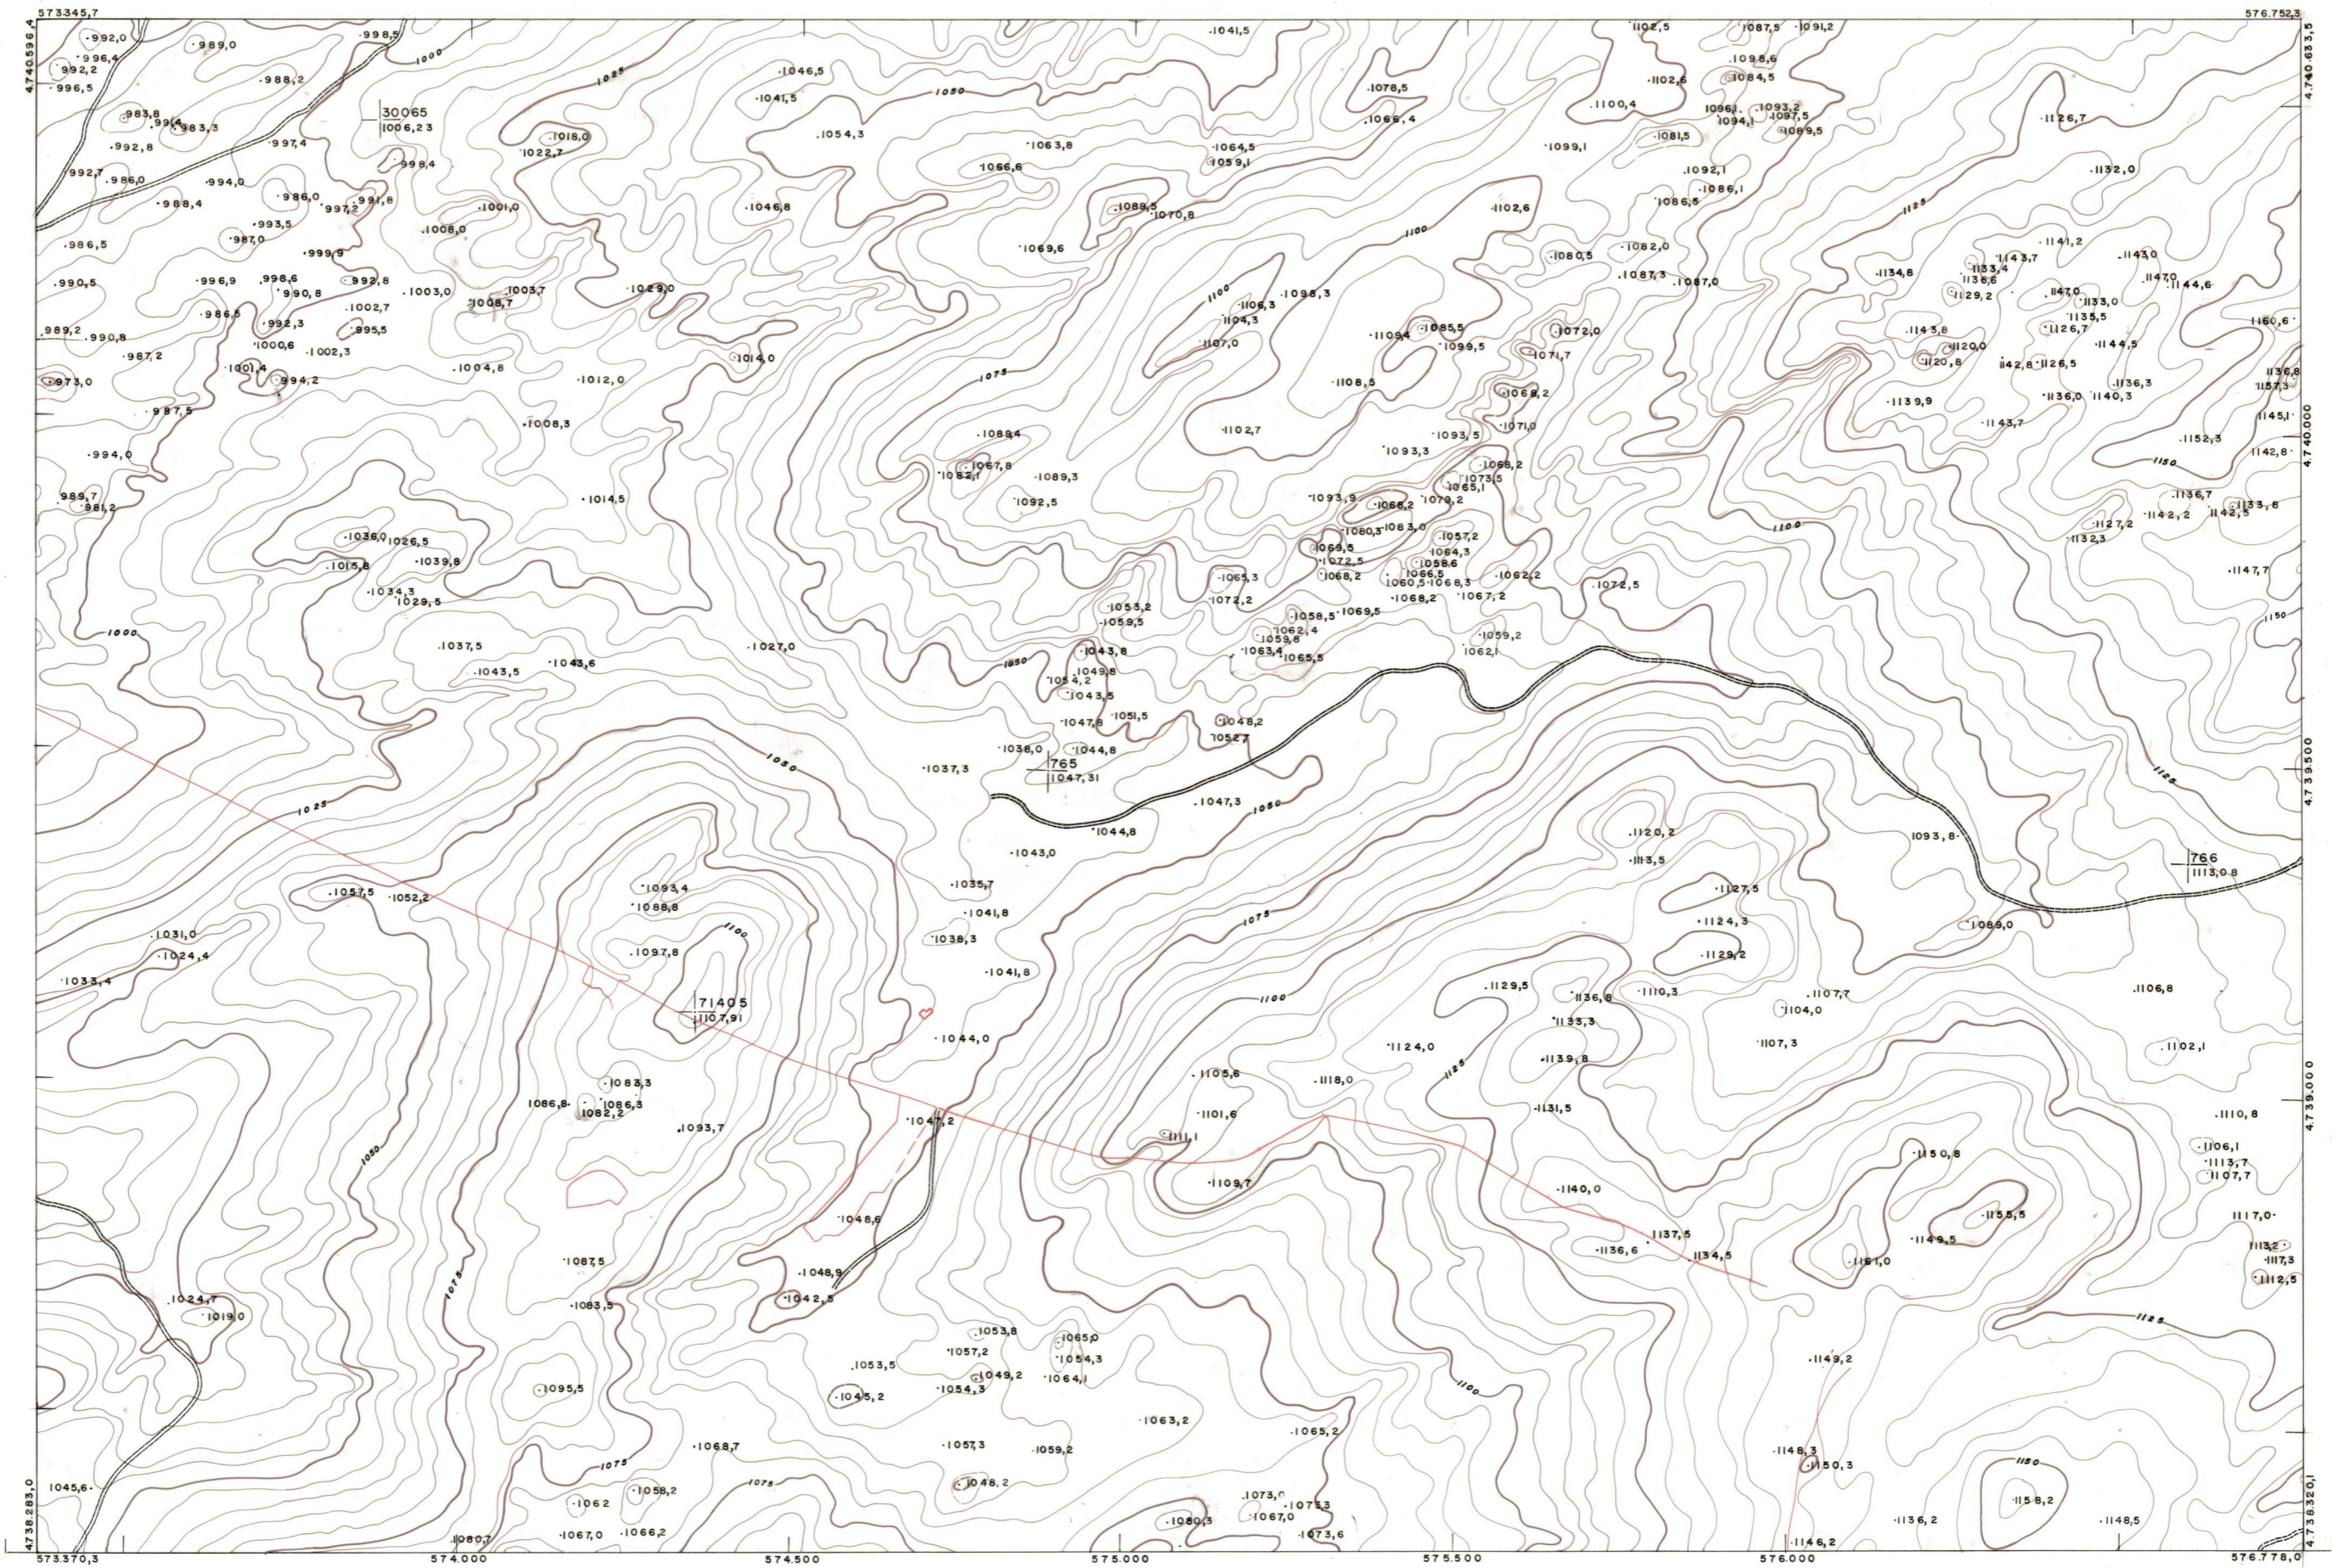

DIPUTACION FORAL DE NAVARRA

1:50.000 1:5.000
140 (2-3)

140 (1-2)	140 (1-3)	140 (1-4)
140 (2-2)	140 (2-3)	140 (2-4)
140 (3-2)	140 (3-3)	140 (3-4)

1:5.000	FECHA	COPIAS	FECHA	COPIAS	SALIDA	DESTINO	DEPULSE	SALIDA	DESTINO	DEPULSE	SECCION	TAMARO

PLANO TOPOGRAFICO DE NAVARRA
ESCALA 1:5.000
EQUIDISTANCIA 5 M.
PROYECCION U.T.M.
Altitudes referidas al nivel medio del mar en Alicante

Trabajos geodésicos efectuados por el I.G.C. Volado, restituido y dibujado por T.F.A. S.A.
Trabajos complementarios y control: Dirección de O Públicas - S. Cartográfico de Navarra.

Fecha del vuelo 26 - 9 - 70
Fecha del plano _____

140 (2-3)