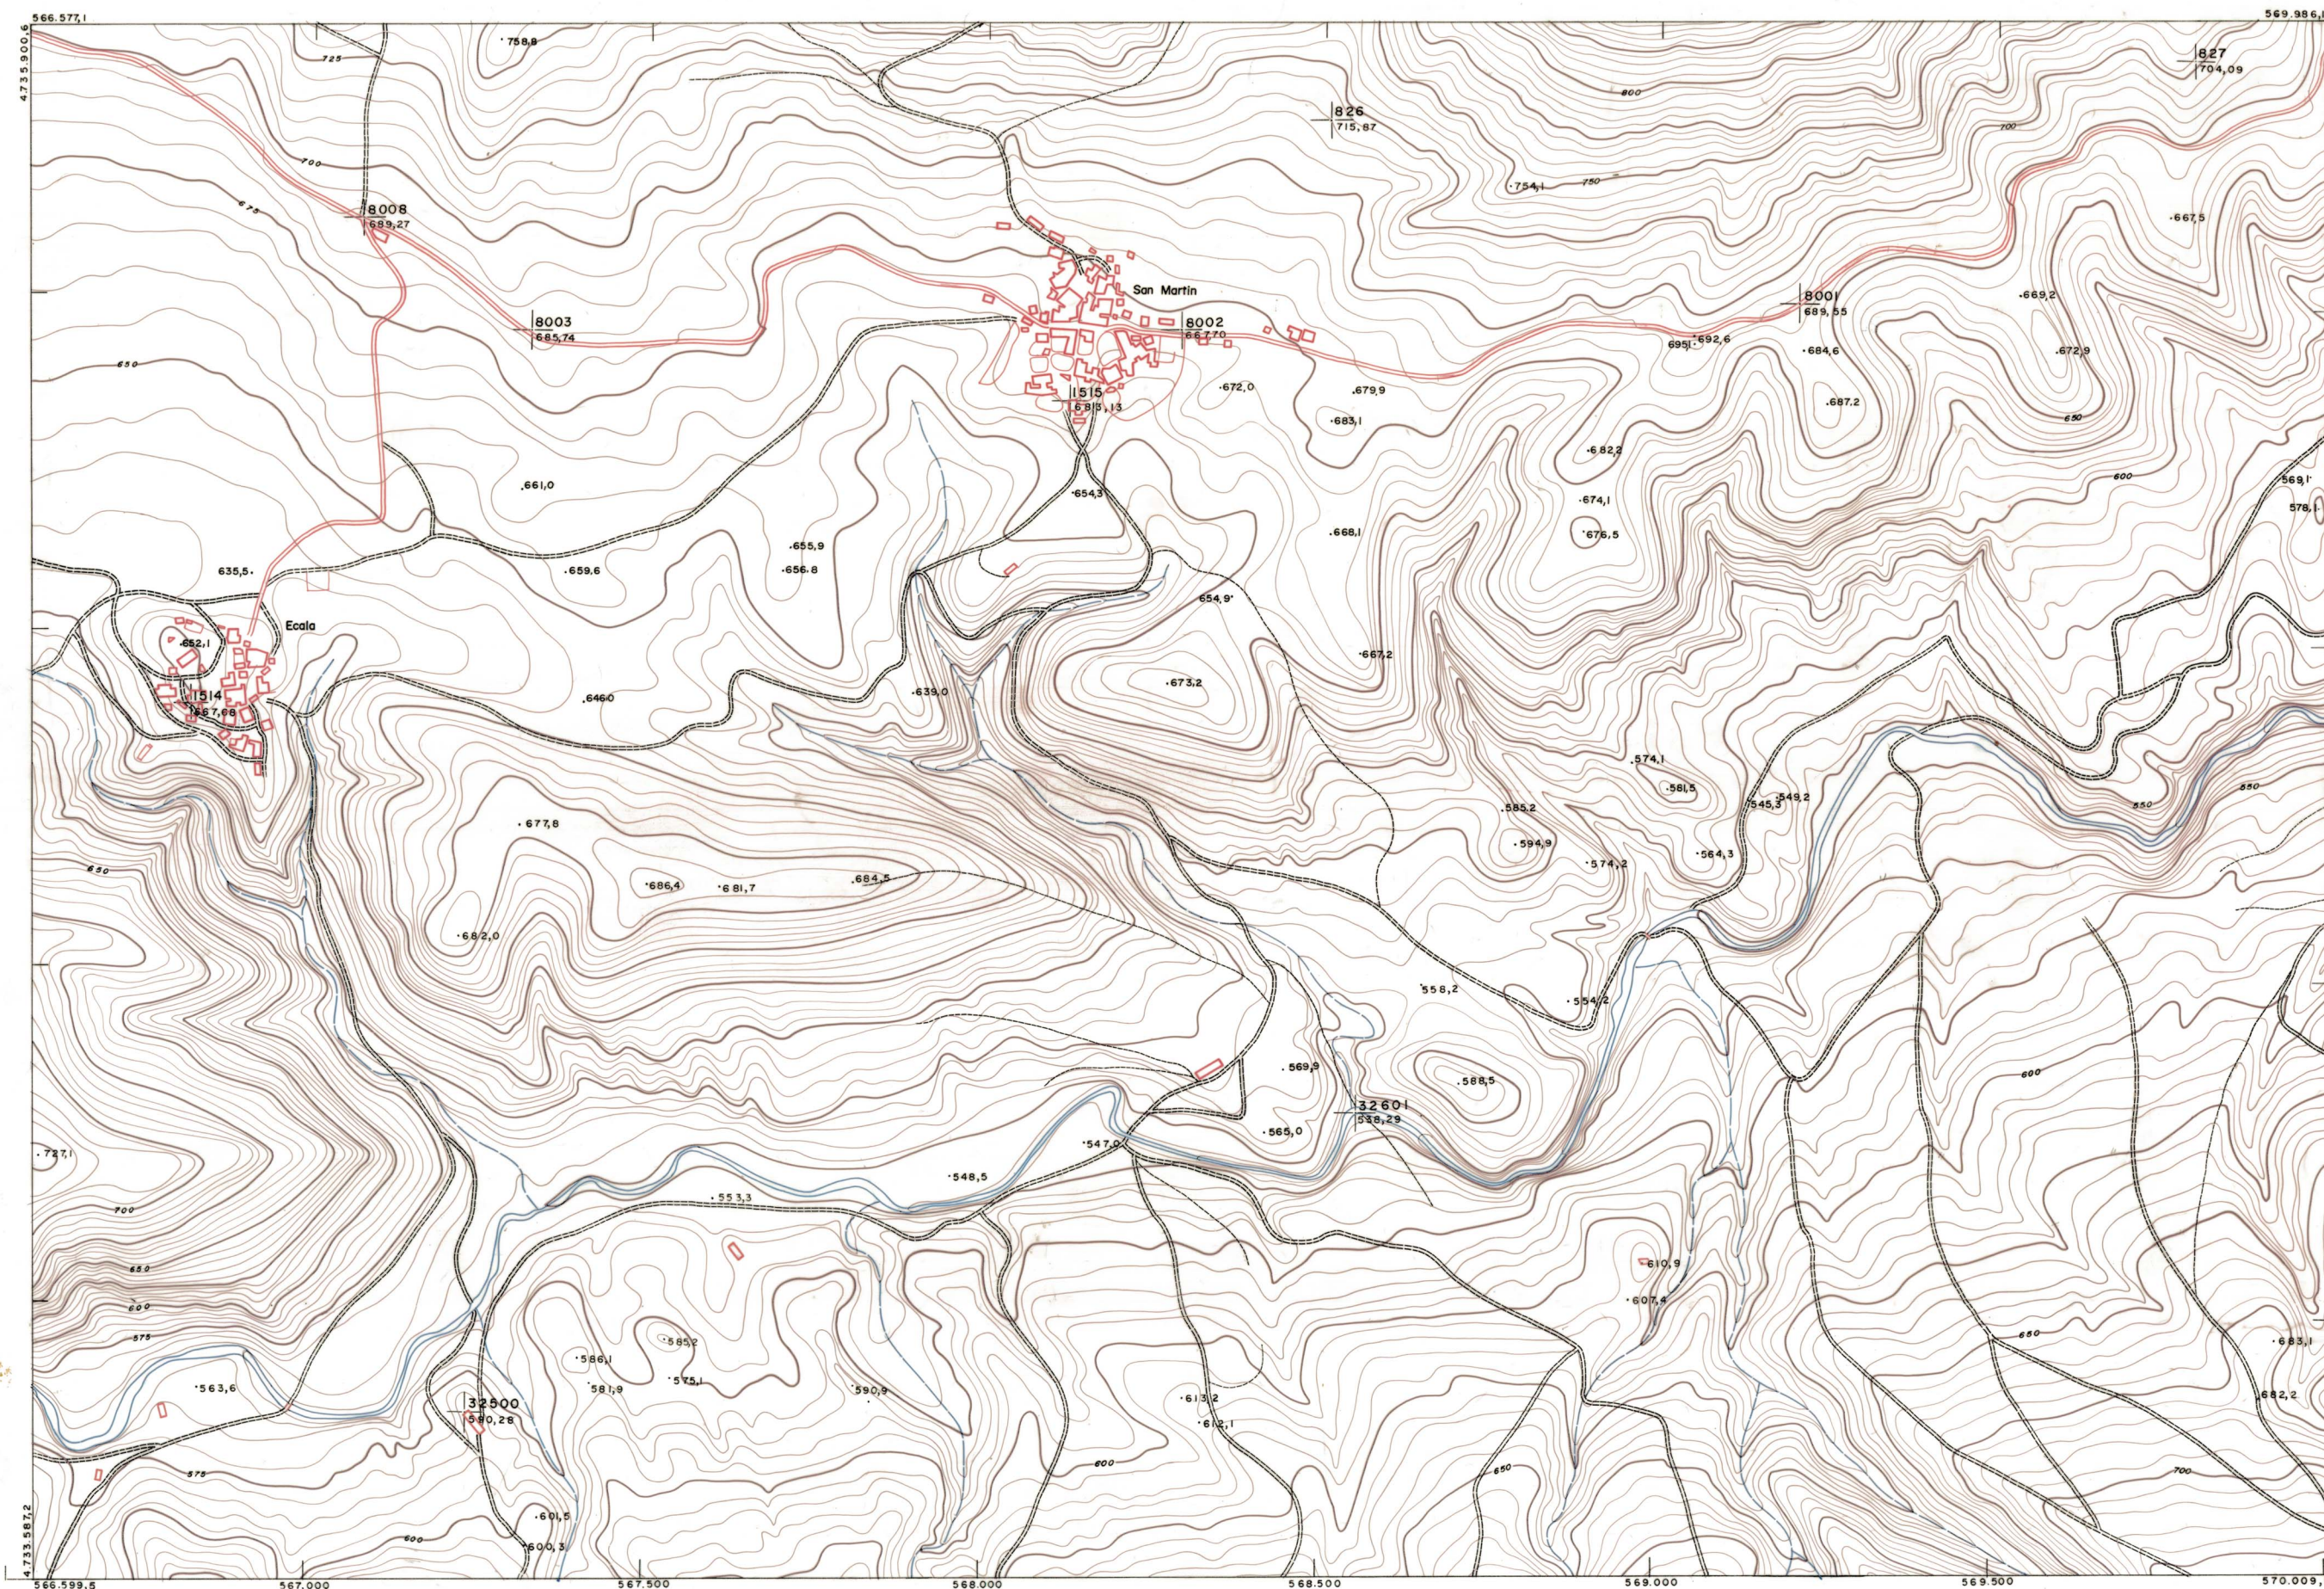

DIPUTACION
FORAL
DE
NAVARRA

1:50.000	1:5.000	
140	(4-1)	

139(3-8)	140(3-1)	140(3-2)
139(4-8)	140(4-1)	140(4-2)
139(5-8)	140(5-1)	140(5-2)

PLANO TOPOGRAFICO DE NAVARRA

ESCALA 1:5.000
EQUIDISTANCIA 5 M.
PROYECCION U.T.M.

Altitudes referidas al nivel medio del mar en Alicante

Trabajos geodésicos efectuados por el I.G.C.
Volado, restituido y dibujado por T.F.A. S.A.
Trabajos complementarios y control: Dirección
de O Públicos - S. Cartográfico de Navarra.

Fecha del vuelo
26-9-70
Fecha del plano

140(4-1)

1:5.000		140(4-1)	
FECHA	COPIAS	FECHA	COPIAS
SALIDA	DESTINO	DEVOLUCION	SALIDA
SALIDA	DESTINO	DEVOLUCION	SALIDA
SALIDA	DESTINO	DEVOLUCION	SALIDA
SALIDA	DESTINO	DEVOLUCION	SALIDA