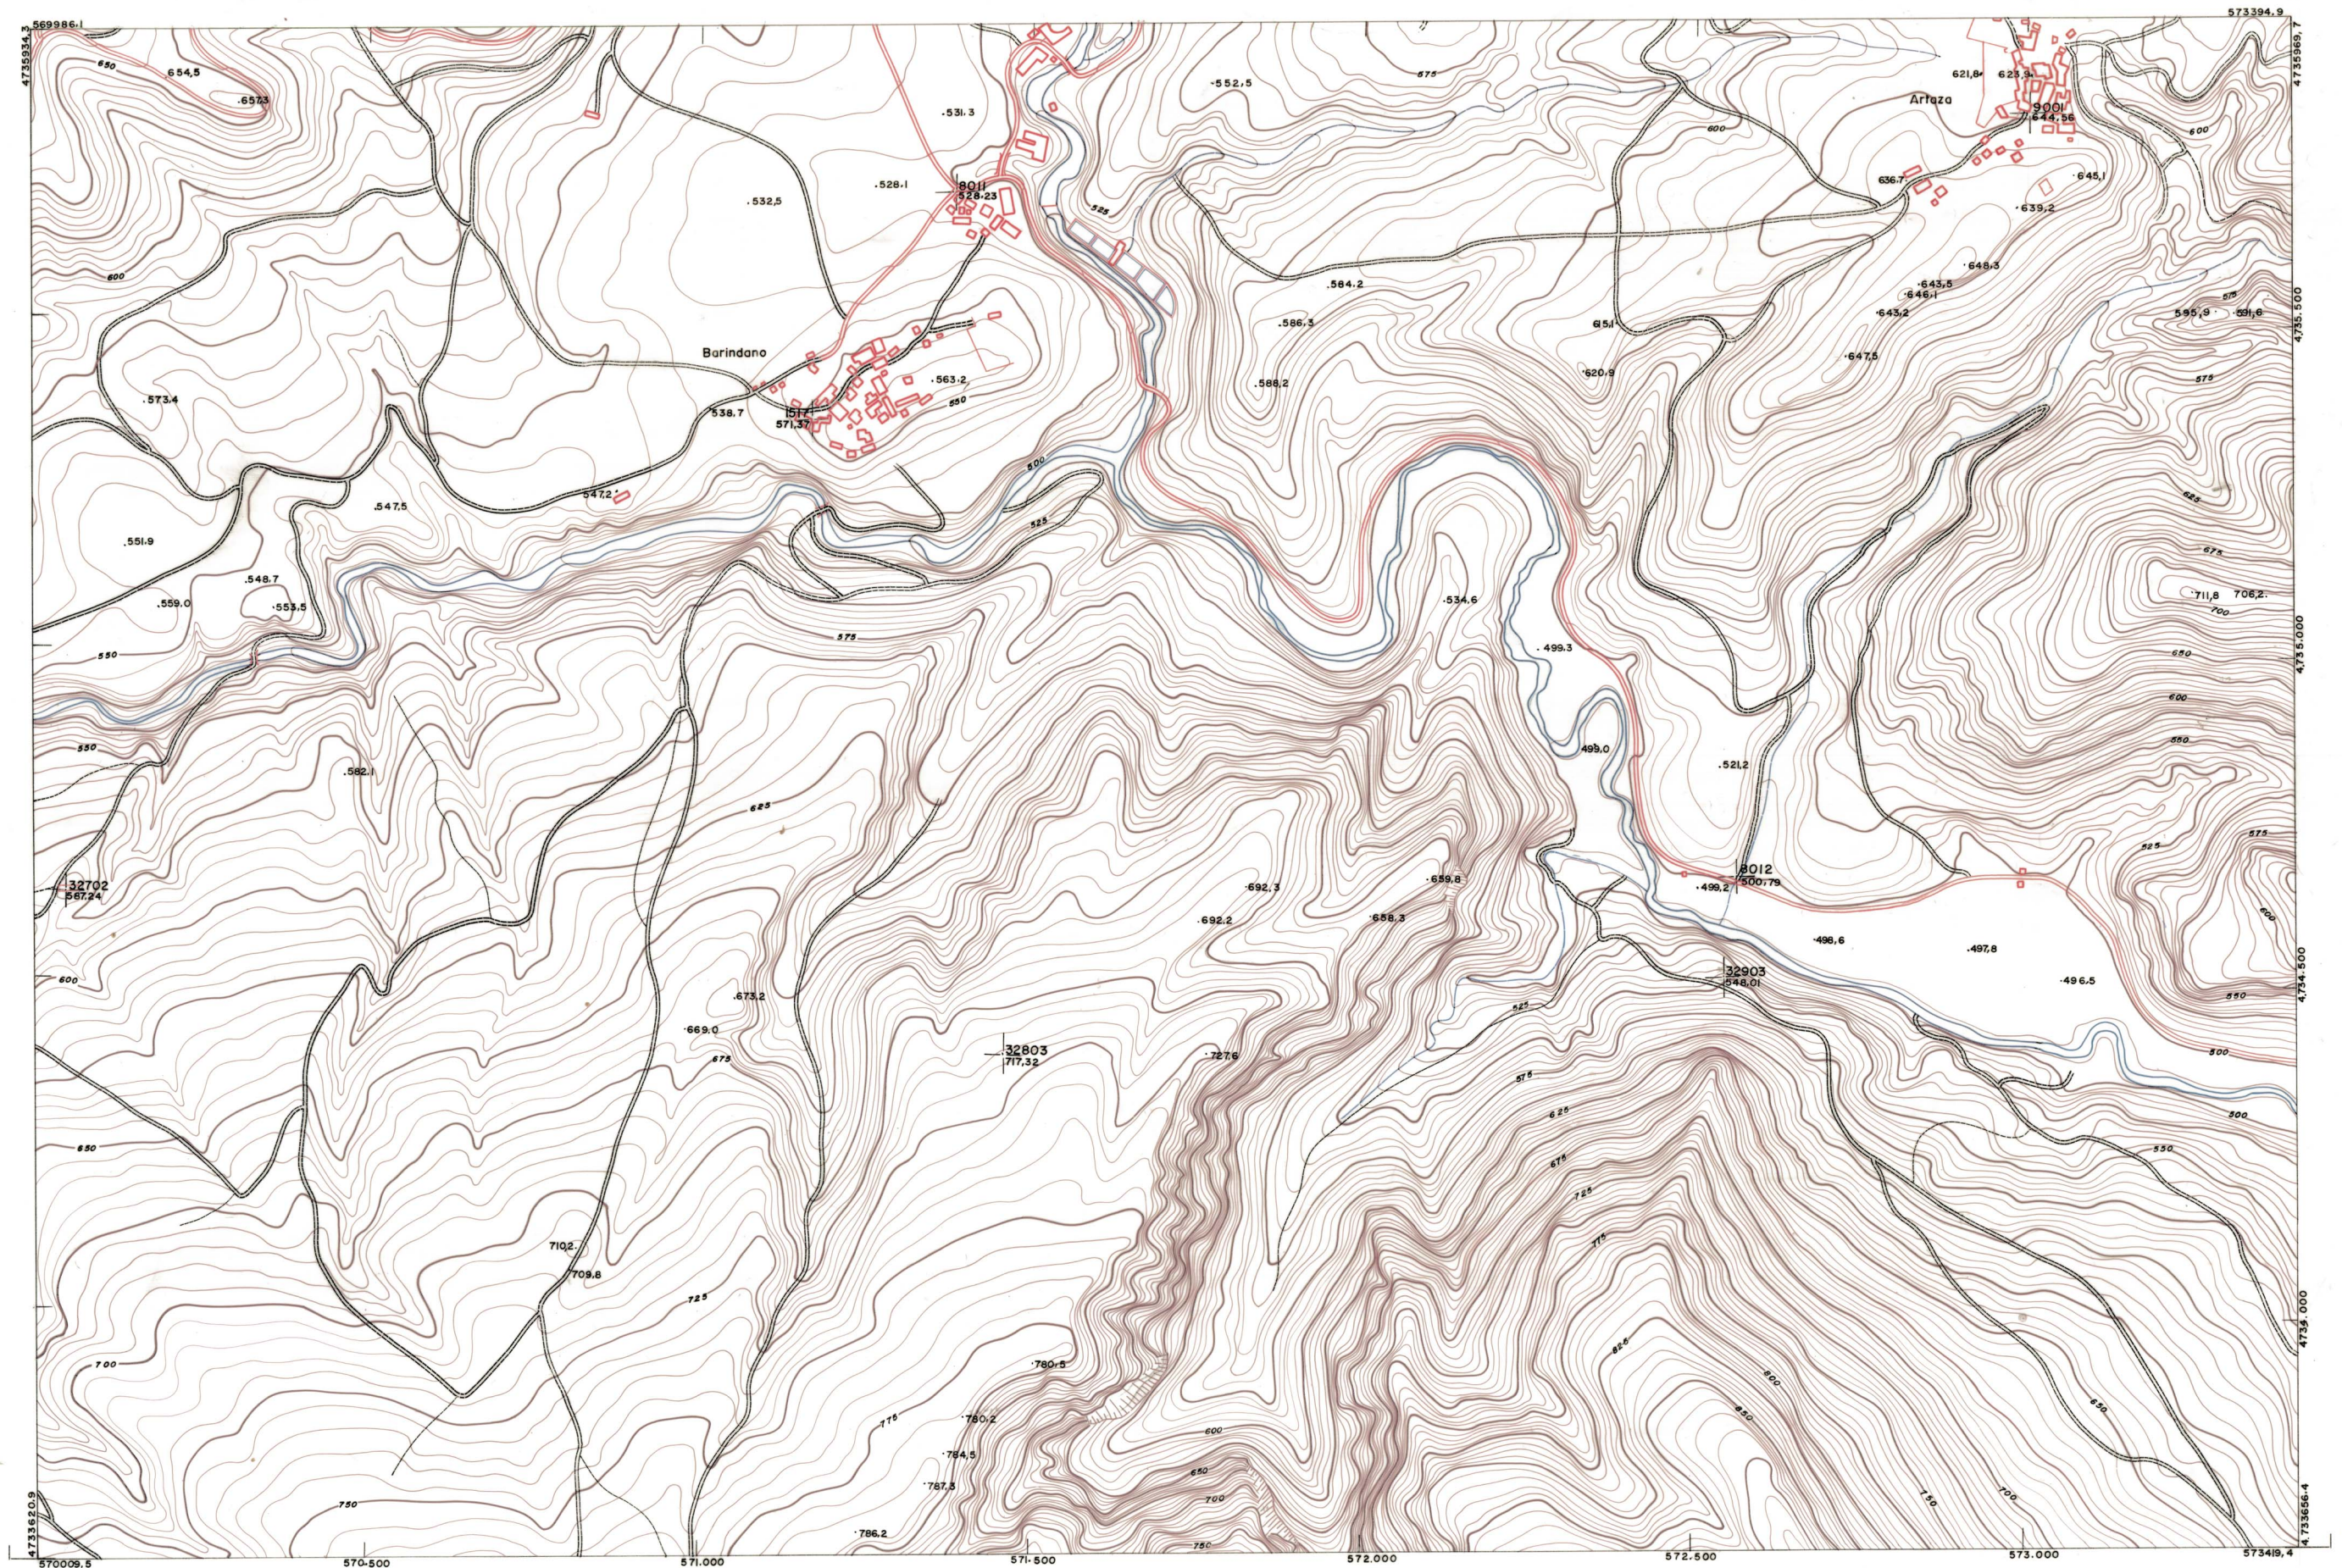

DIPUTACION
FORAL
DE
NAVARRA

1:50.000	1:5.000
140	(4-2)

140(3-1)	140(3-2)	140(3-3)
140(4-1)	140(4-2)	140(4-3)
140(5-1)	140(5-2)	140(5-3)

PLANO TOPOGRAFICO DE NAVARRA	Trabajos geodésicos efectuados por el I.G.C.	Fecha del vuelo
ESCALA 1:5.000	Volado, restituído y dibujado por T.F.A. S.A.	26-9-70
EQUIDISTANCIA 5 M.	Trabajos complementarios y control: Dirección	Fecha del plano
PROYECCION U.T.M.	de O. Públicos - S. Cartográfico de Navarra.	
Altitudes referidas al nivel medio del mar en Alicante		

140(4-2)

1:5.000		140(4-2)	
FECHA	COPIAS	FECHA	COPIAS
SALIDA	DESTINO	DEVOLUCION	SALIDA
SECCION	TAMARO