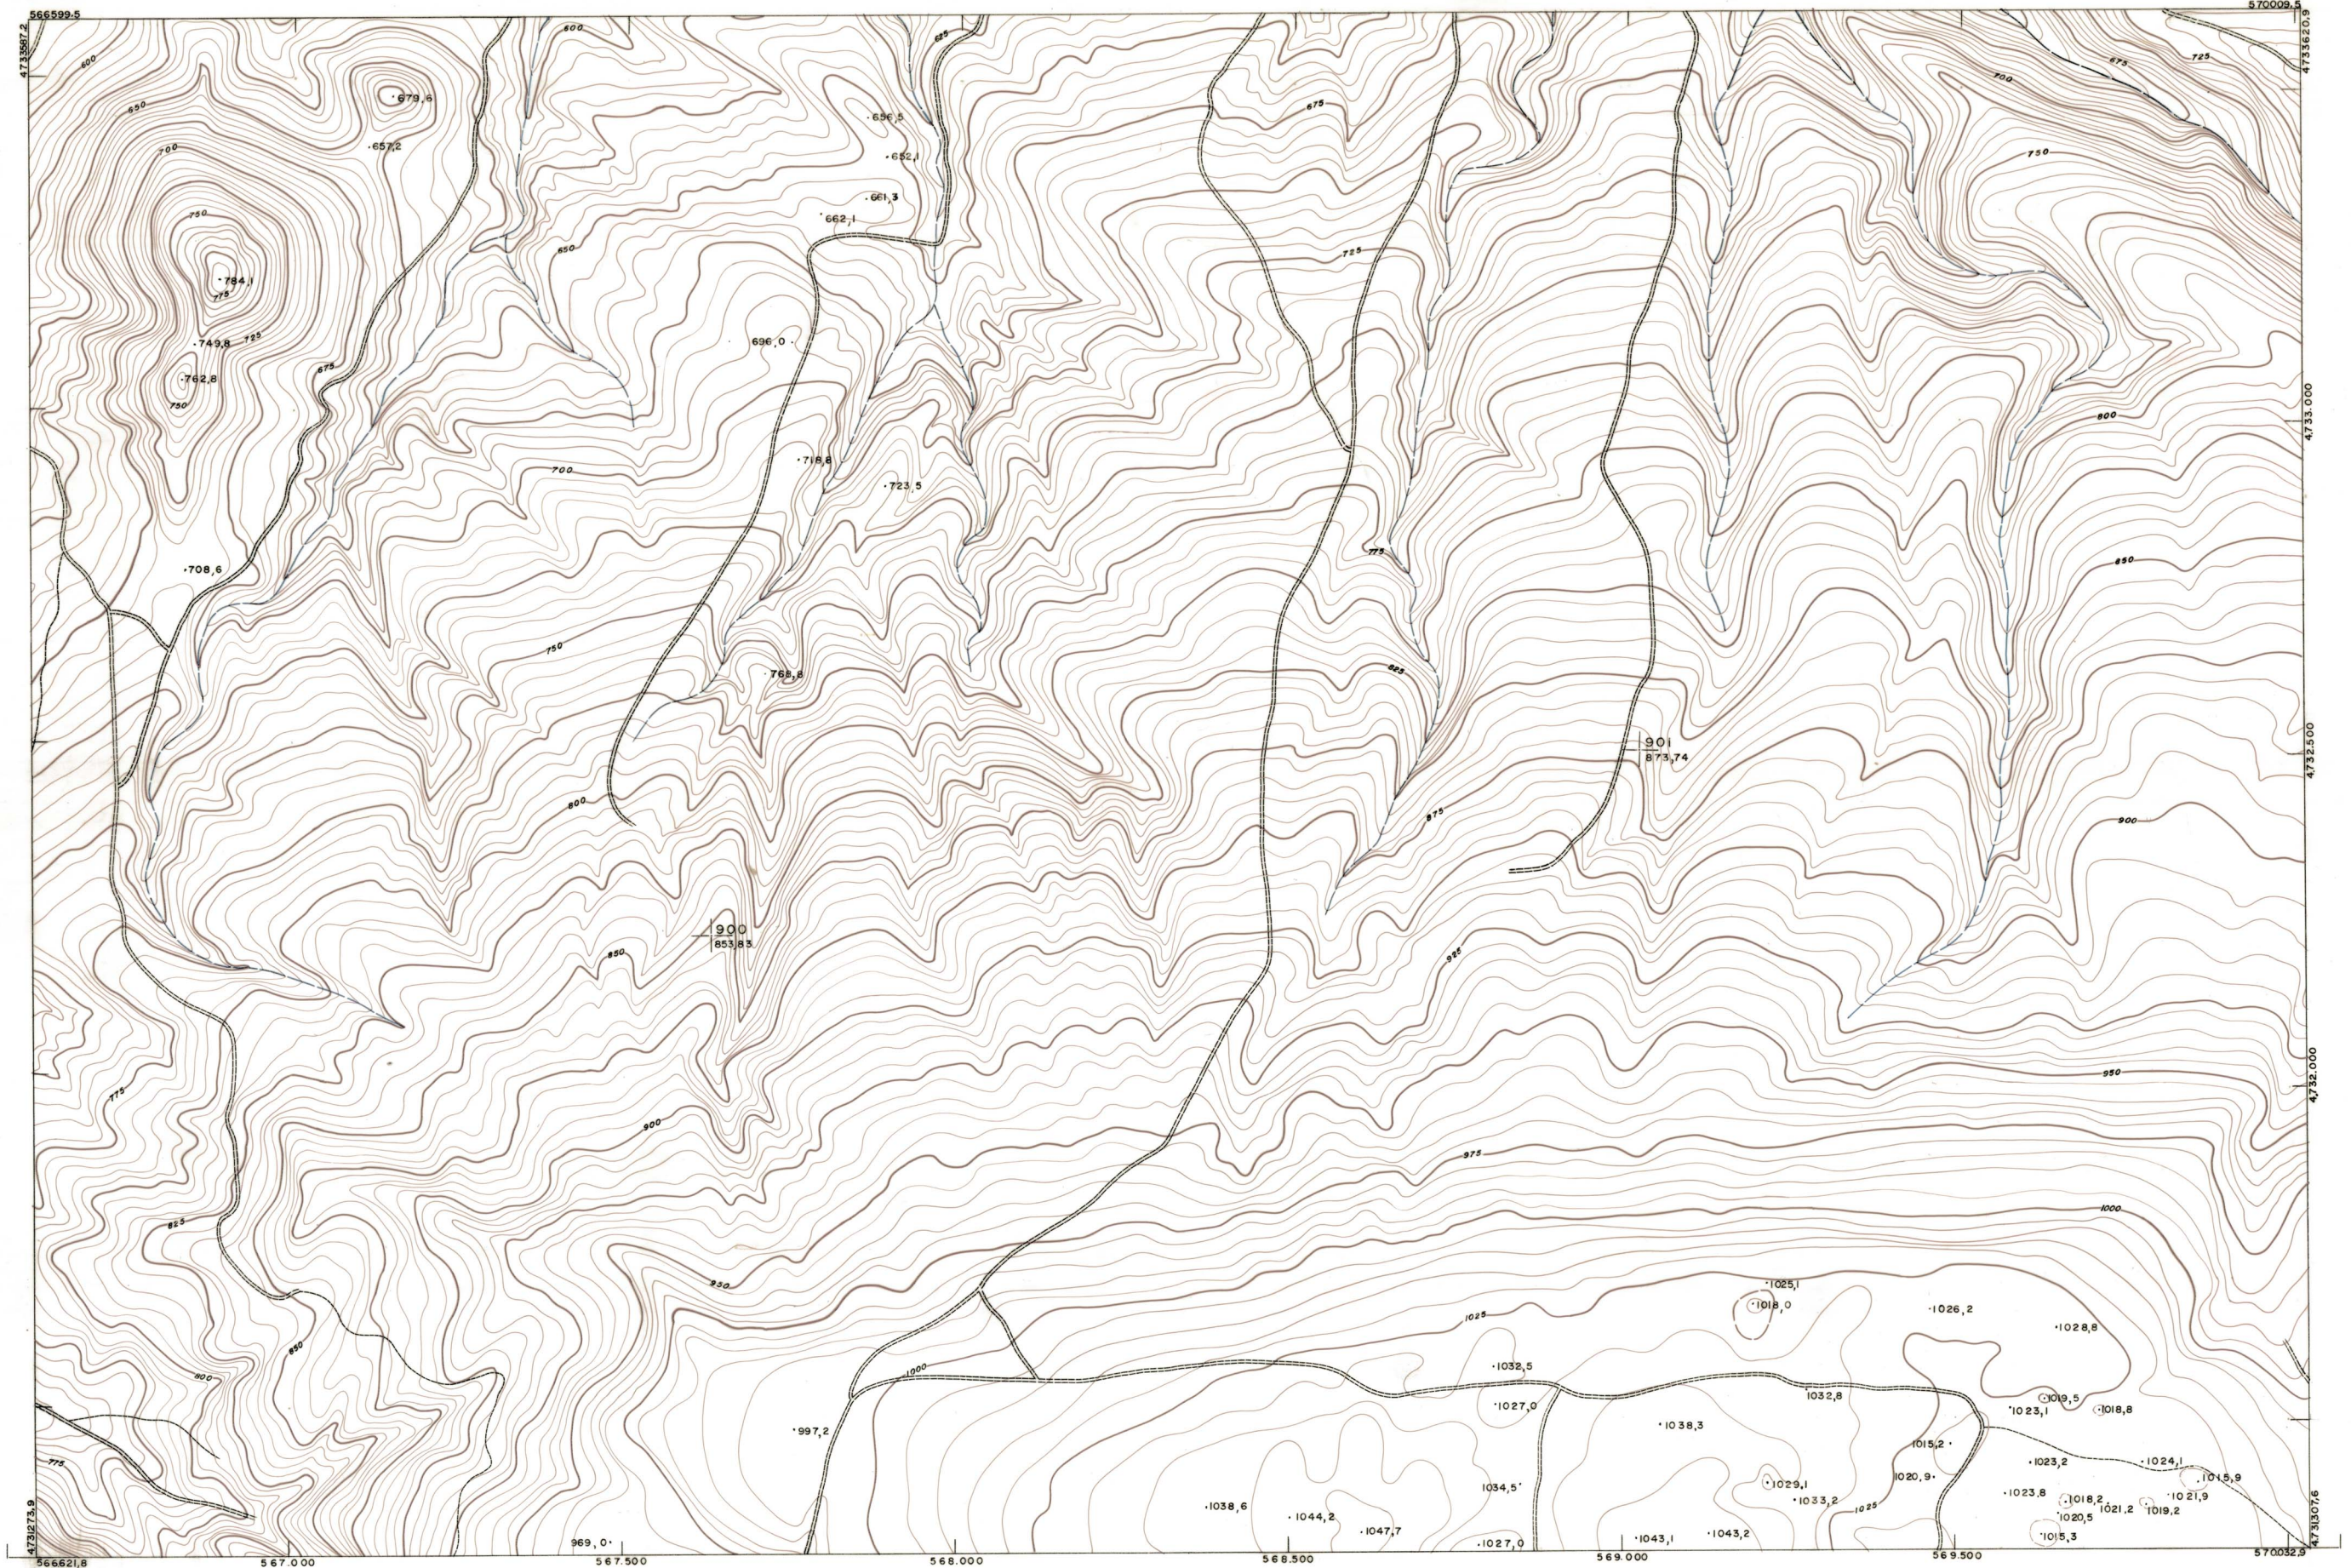

DIPUTACION
FORAL
DE
NAVARRA

1:50.000	1:5.000	
140	(5-1)	

139(4-8)	140(4-1)	140(4-2)
139(5-8)	140(5-1)	140(5-2)
139(6-8)	140(6-1)	140(6-2)

PLANO TOPOGRAFICO DE NAVARRA
 ESCALA 1:5.000
 EQUIDISTANCIA 5 M.
 PROYECCION U.T.M.
 Altitudes referidas al nivel medio del mar en Alicante

Trabajos geodésicos efectuados por el I.G.C.
 Volado, restituido y dibujado por T.F.A. S.A.
 Trabajos complementarios y control: Dirección
 de O. Públicos - S. Cartográfico de Navarra.

Fecha del vuelo
26-9-70
 Fecha del plano

140(5-1)

1:5.000		(5-1) / 140	
FECHA	COPIAS	FECHA	COPIAS
SAUDA	DESTINO	DEVOLUC	SALIDA
DESTINO	DEVOLUC	SALIDA	DESTINO
DEVOLUC	SALIDA	DESTINO	DEVOLUC
SECCION	TAMARO		

ESTABLECIMIENTOS LINEAL APARTADO DE GIRONA