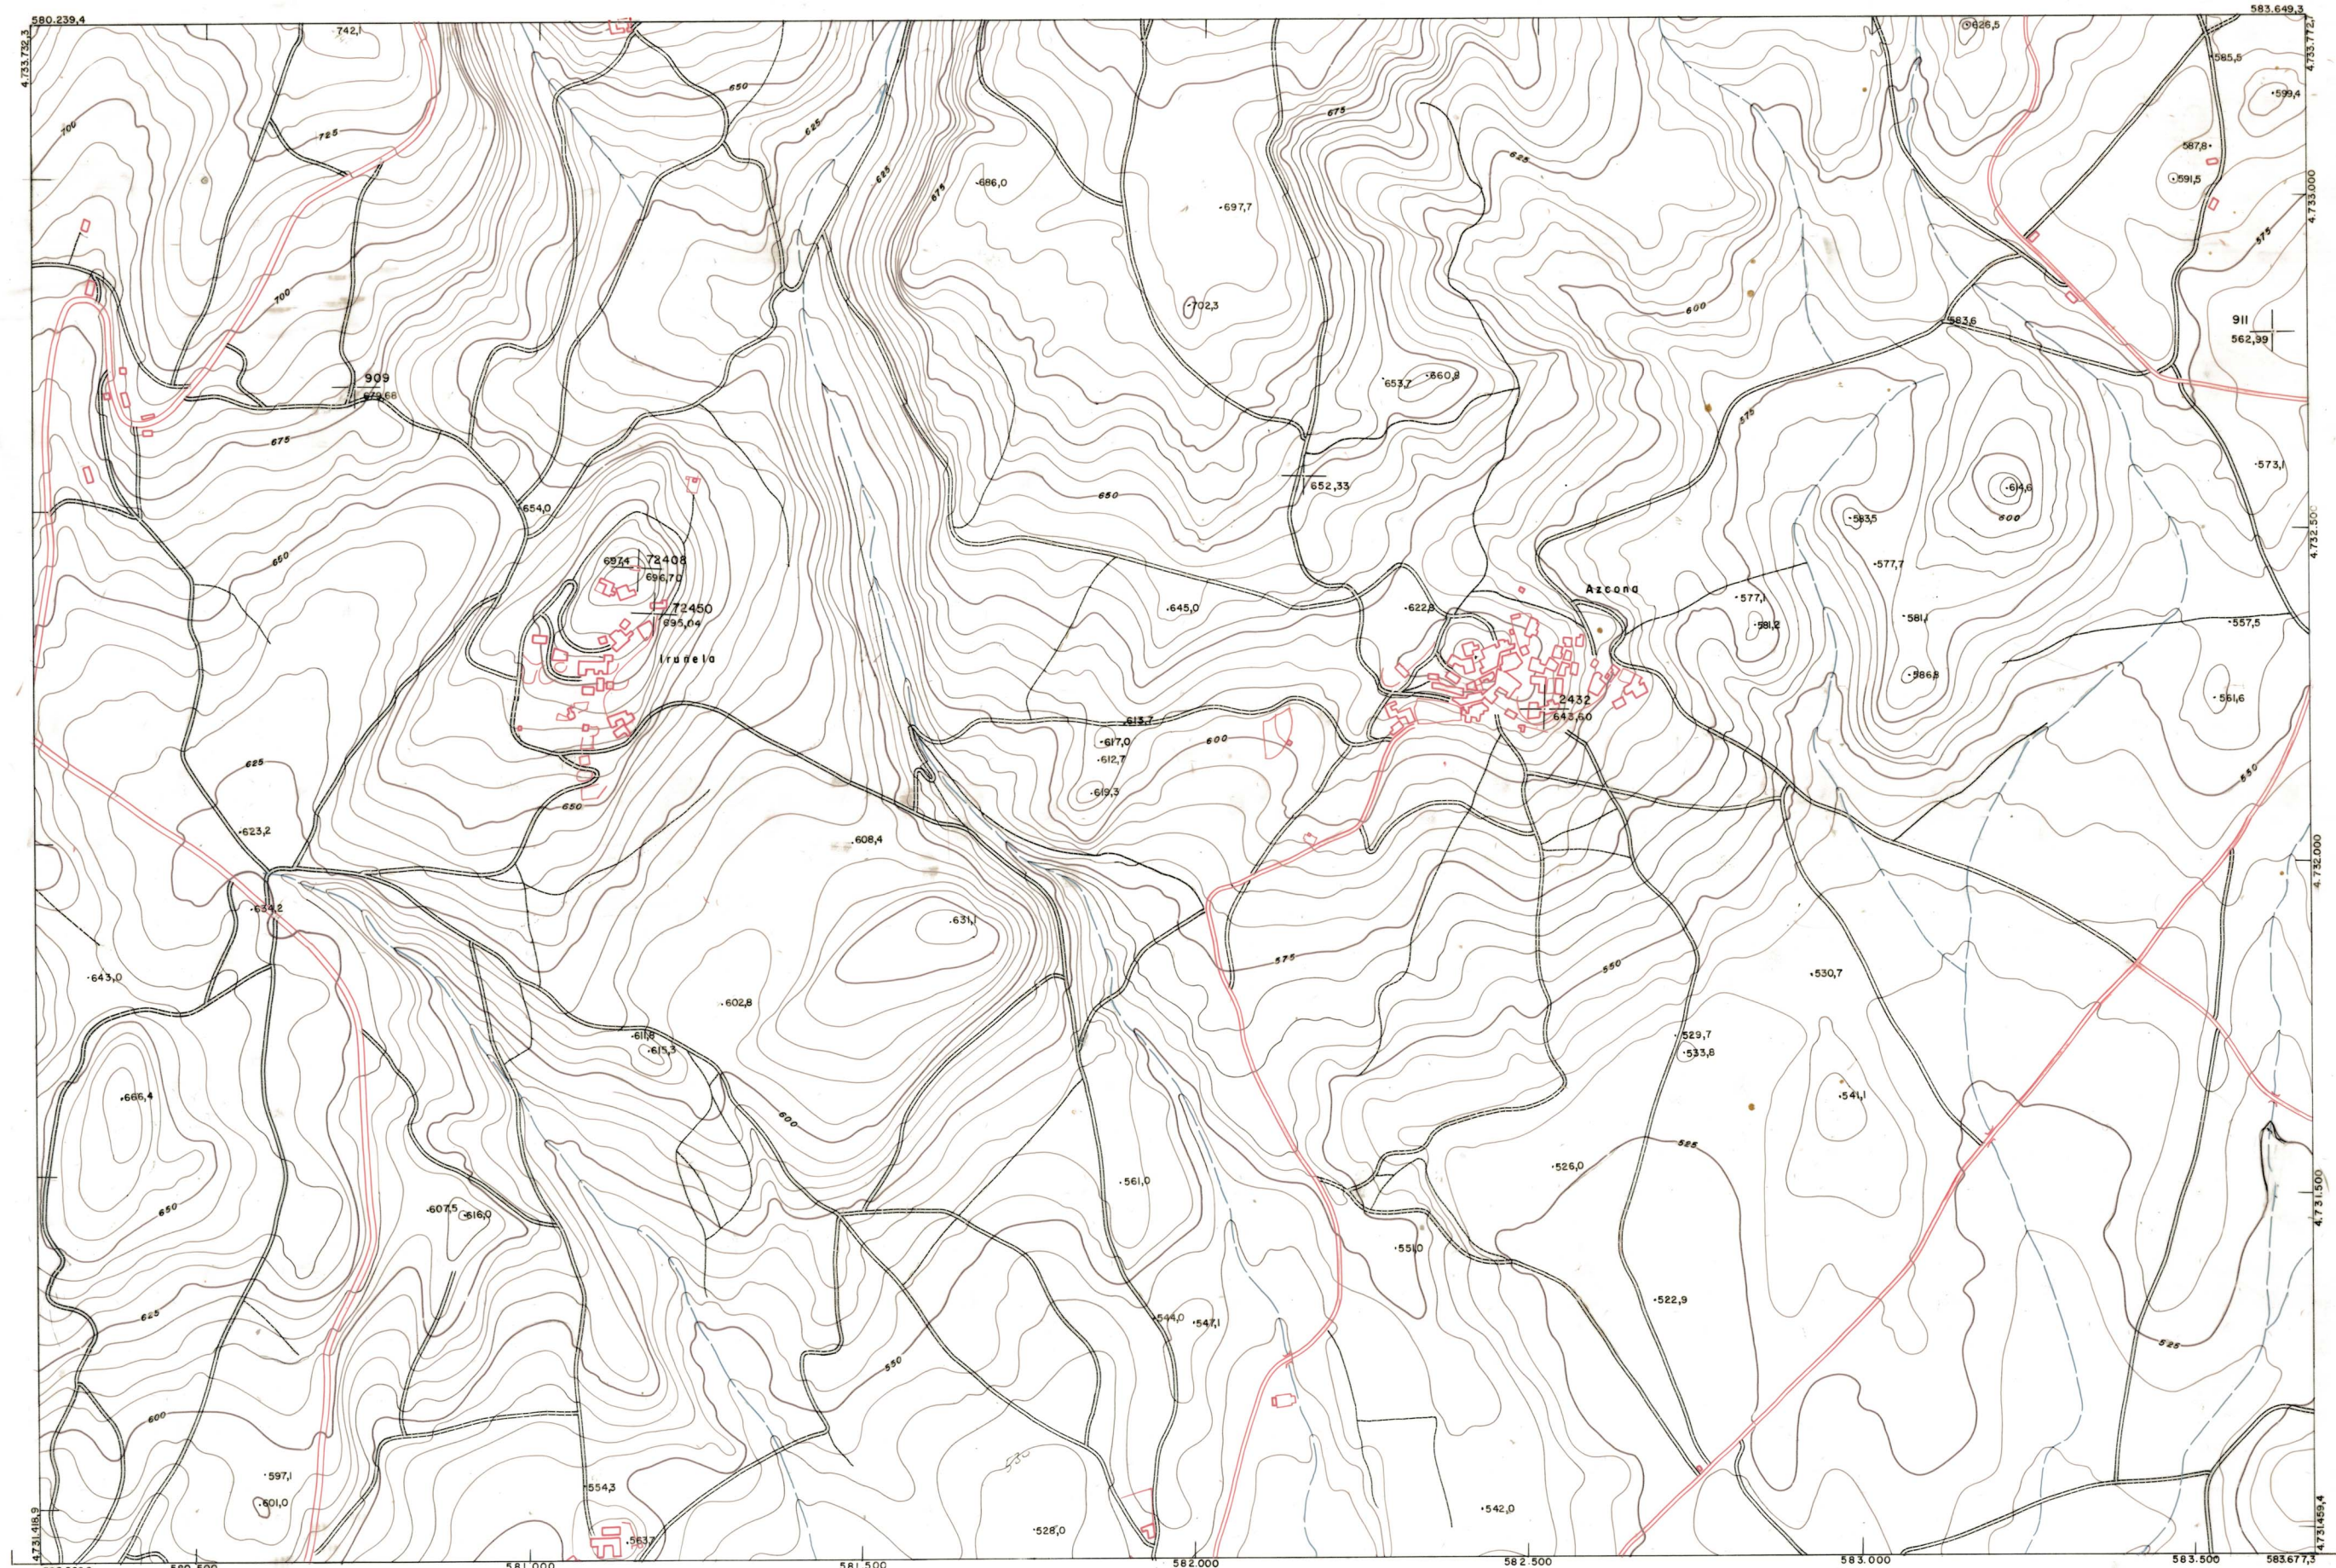

DIPUTACION  
FORAL  
DE  
NAVARRA

1:50.000 1:5.000  
**140 (5-5)**

140(4-4) 140(4-5) 140(4-6)  
140(5-4) 140(5-5) 140(5-6)  
140(6-4) 140(6-5) 140(6-6)

**140(5-5)**

FECHA	COPIAS	FECHA	COPIAS	FECHA	COPIAS	FECHA	COPIAS	FECHA	COPIAS

**1:5.000**

ESTABLECIMIENTOS LINEAL, APARTADO 86, GUINDA

**PLANO TOPOGRAFICO DE NAVARRA**  
 ESCALA 1:5.000  
 EQUIDISTANCIA 5 M  
 PROYECCION U.T.M.  
 Altitudes referida al nivel medio del mar en Alicante

Trabajos geodésicos efectuados por el I.G.C.  
 Volado, restituido y dibujado por T.F.A. S.A.  
 Trabajos complementarios y control: Dirección de O. Públicos - S. Cartográfico de Navarra.

Fecha del vuelo **26-9-70**  
 Fecha del plano