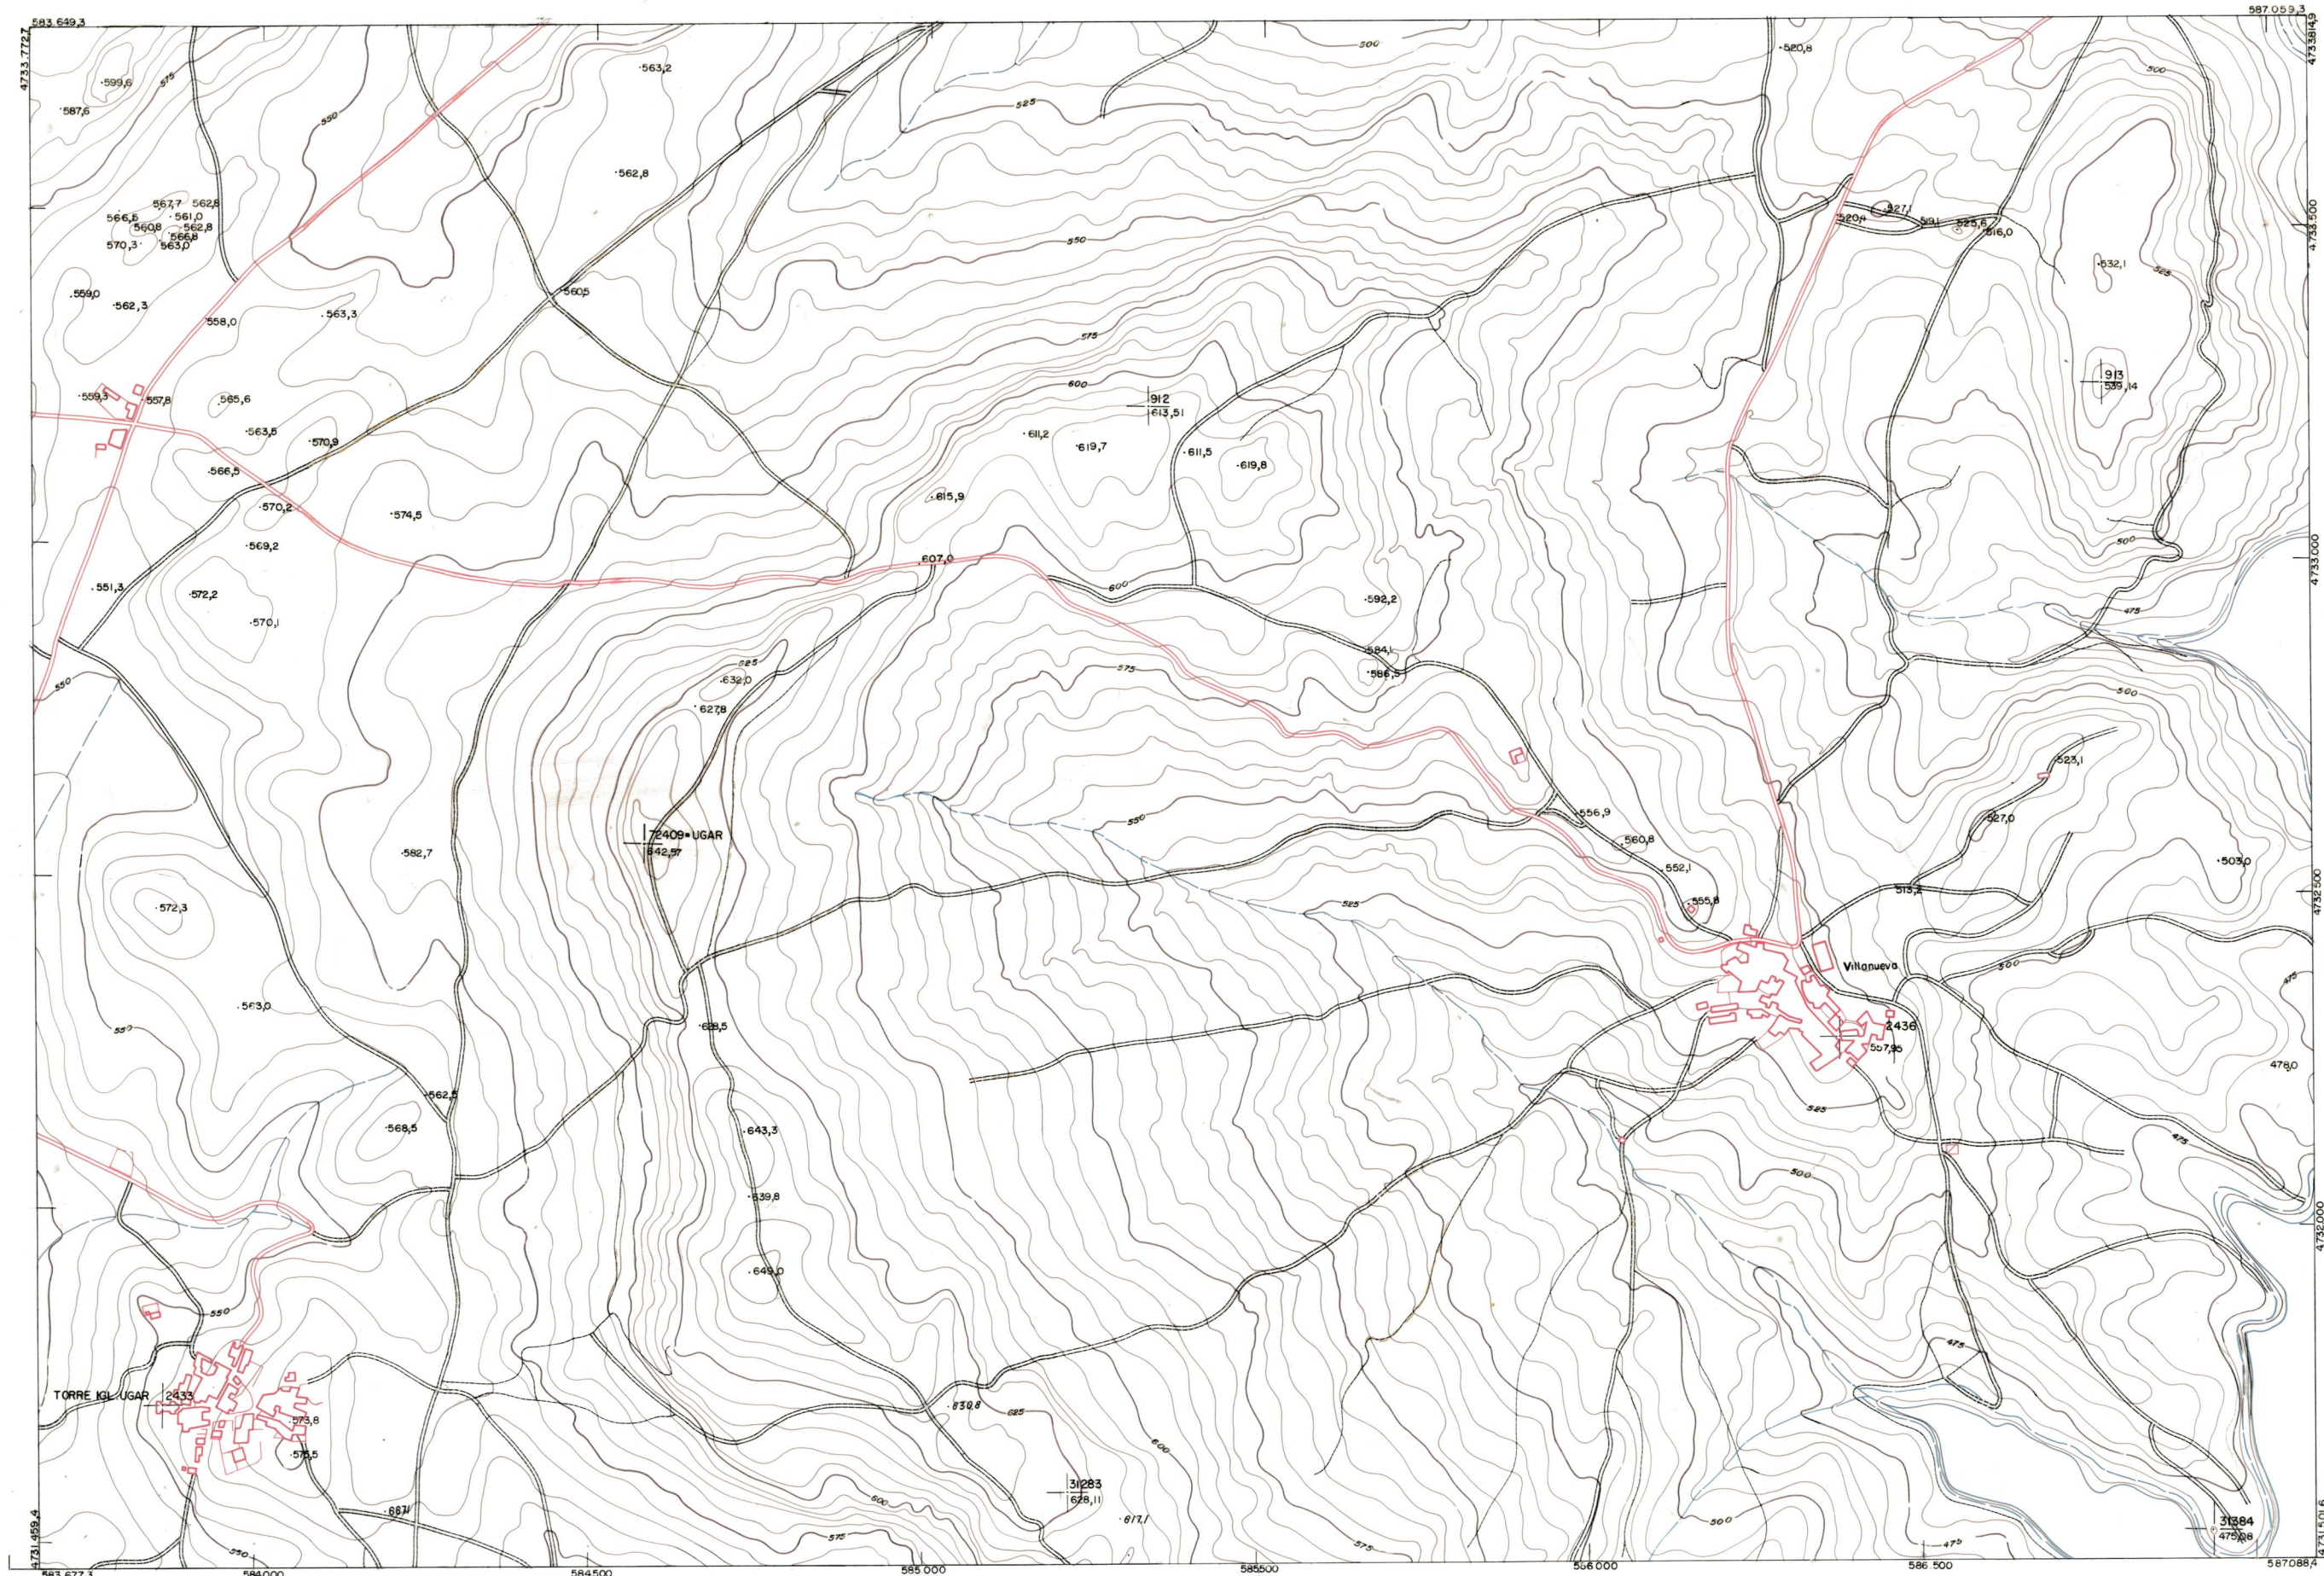

DIPUTACION  
FORAL  
DE  
NAVARRA

1:50.000	1:5.000	
<b>140</b>	<b>(5-6)</b>	

140(4-5)	140(4-6)	140(4-7)
140(5-5)	140(5-6)	140(5-7)
140(6-5)	140(6-6)	140(6-7)

PLANO TOPOGRAFICO DE NAVARRA

ESCALA 1:5.000  
EQUIDISTANCIA 5 M.  
PROYECCION U.T.M.

Altitudes referida al nivel medio del mar en Alicante

Trabajos geodésicos efectuados por el I.G.C.  
Volado, restituido y dibujado por T.F.A., S.A.  
Trabajos complementarios y control: Dirección  
de O. Públicos - S. Cartográfico de Navarra.

Fecha del vuelo

26-9-70

Fecha del plano

140(5-6)

1:5.000

FECHA	COPAE	FECHA	COPAE	SALIDA	DESTINO	DEVOLUC	SALIDA	DESTINO	DEVOLUC	SECCION	FAMARO

140(5-6)

ESTABLECIMIENTOS DEL APARTADO DE DINDA