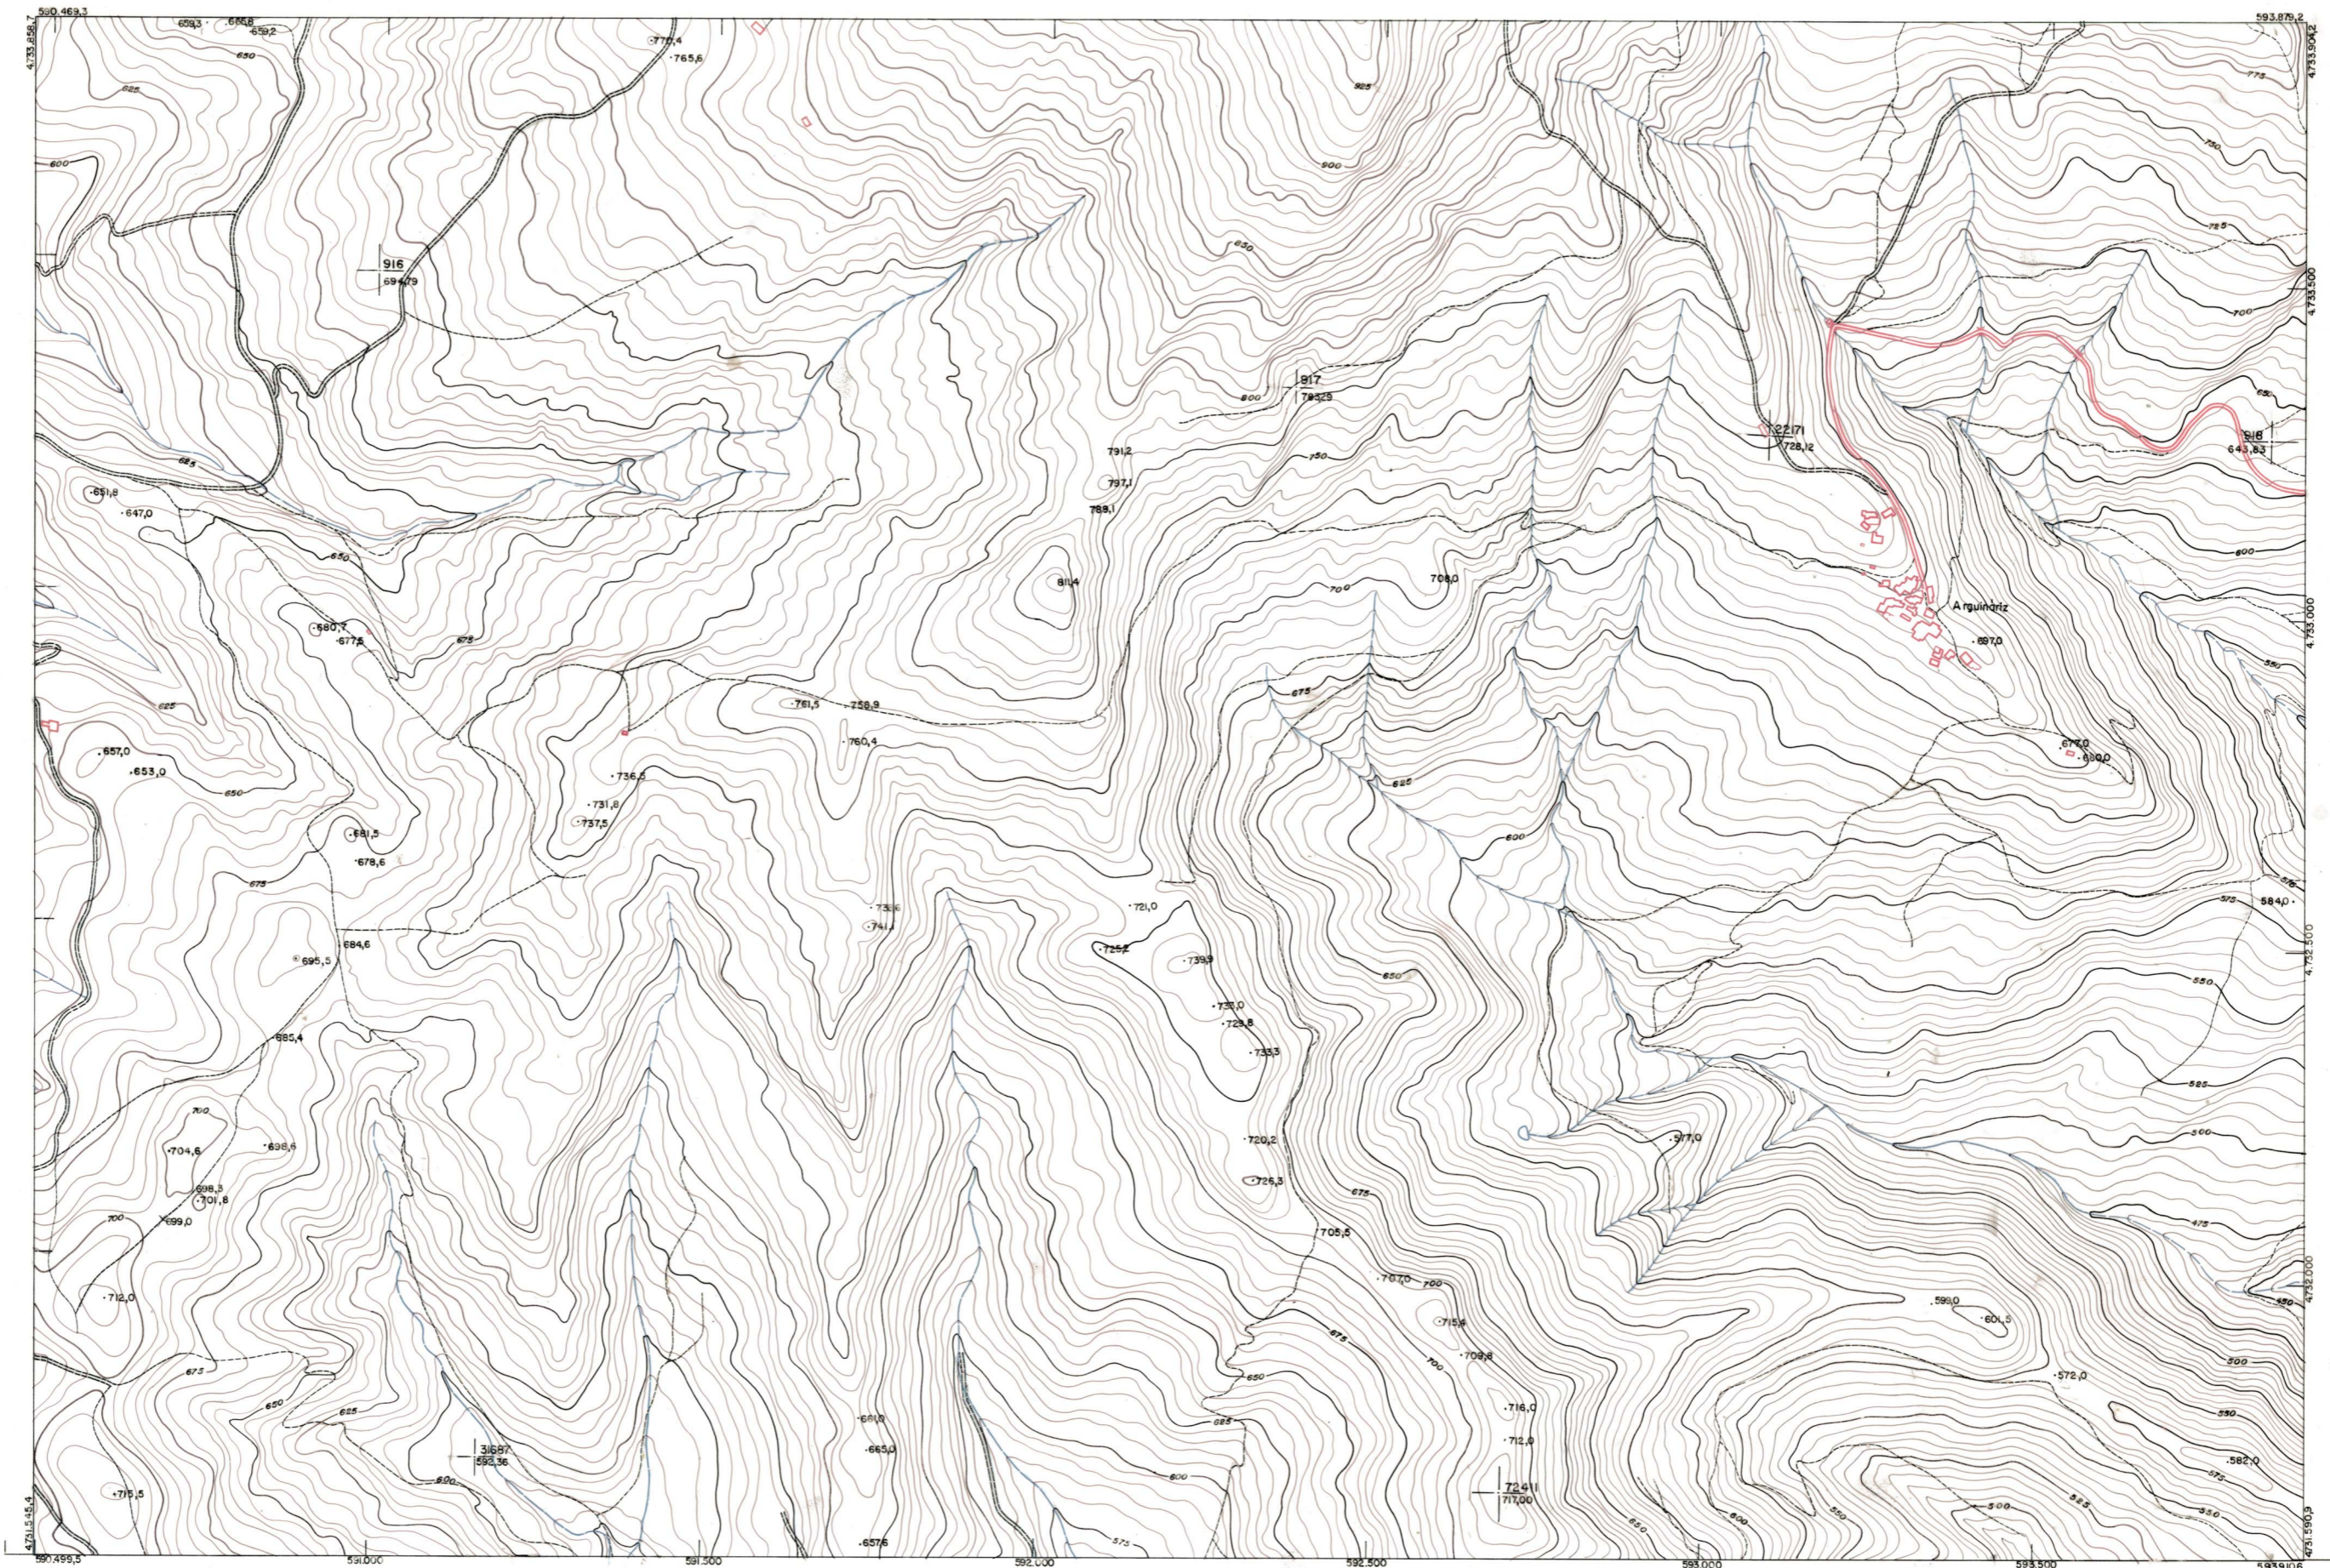

DIPUTACION  
FORAL  
DE  
NAVARRA

1:50.000 1:5.000  
140 (5-8)

140(4-7)	140(4-8)	141(4-1)
140(5-7)	140(5-8)	141(5-1)
140(6-7)	140(6-8)	141(6-1)

**PLANO TOPOGRAFICO DE NAVARRA**  
 ESCALA 1:5.000  
 EQUIDISTANCIA 5 M  
 PROYECCION U.T.M.  
 Altitudes referida al nivel medio del mar en Alicante

Trabajos geodésicos efectuados por el I.G.C.  
 Volado, restituído y dibujado por T.F.A., S.A.  
 Trabajos complementarios y control: Dirección  
 de O. Públicos - S. Cartográfico de Navarra.

Fecha del vuelo  
**26-9-70**  
 Fecha del plano

140(5-8)

1:5.000		FECHA		COPAE		COPAE		FECHA		COPAE		FECHA		COPAE	
		DESTINO		SALIDA		DESTINO		SALIDA		DESTINO		SALIDA		DESTINO	
140(5-8)		SECCION		DESTINO		DESTINO		DESTINO		DESTINO		DESTINO		DESTINO	
		TAMARO		TAMARO		TAMARO		TAMARO		TAMARO		TAMARO		TAMARO	

ESTABLECIMIENTOS LINEAL APARTADO DE GUIDOA