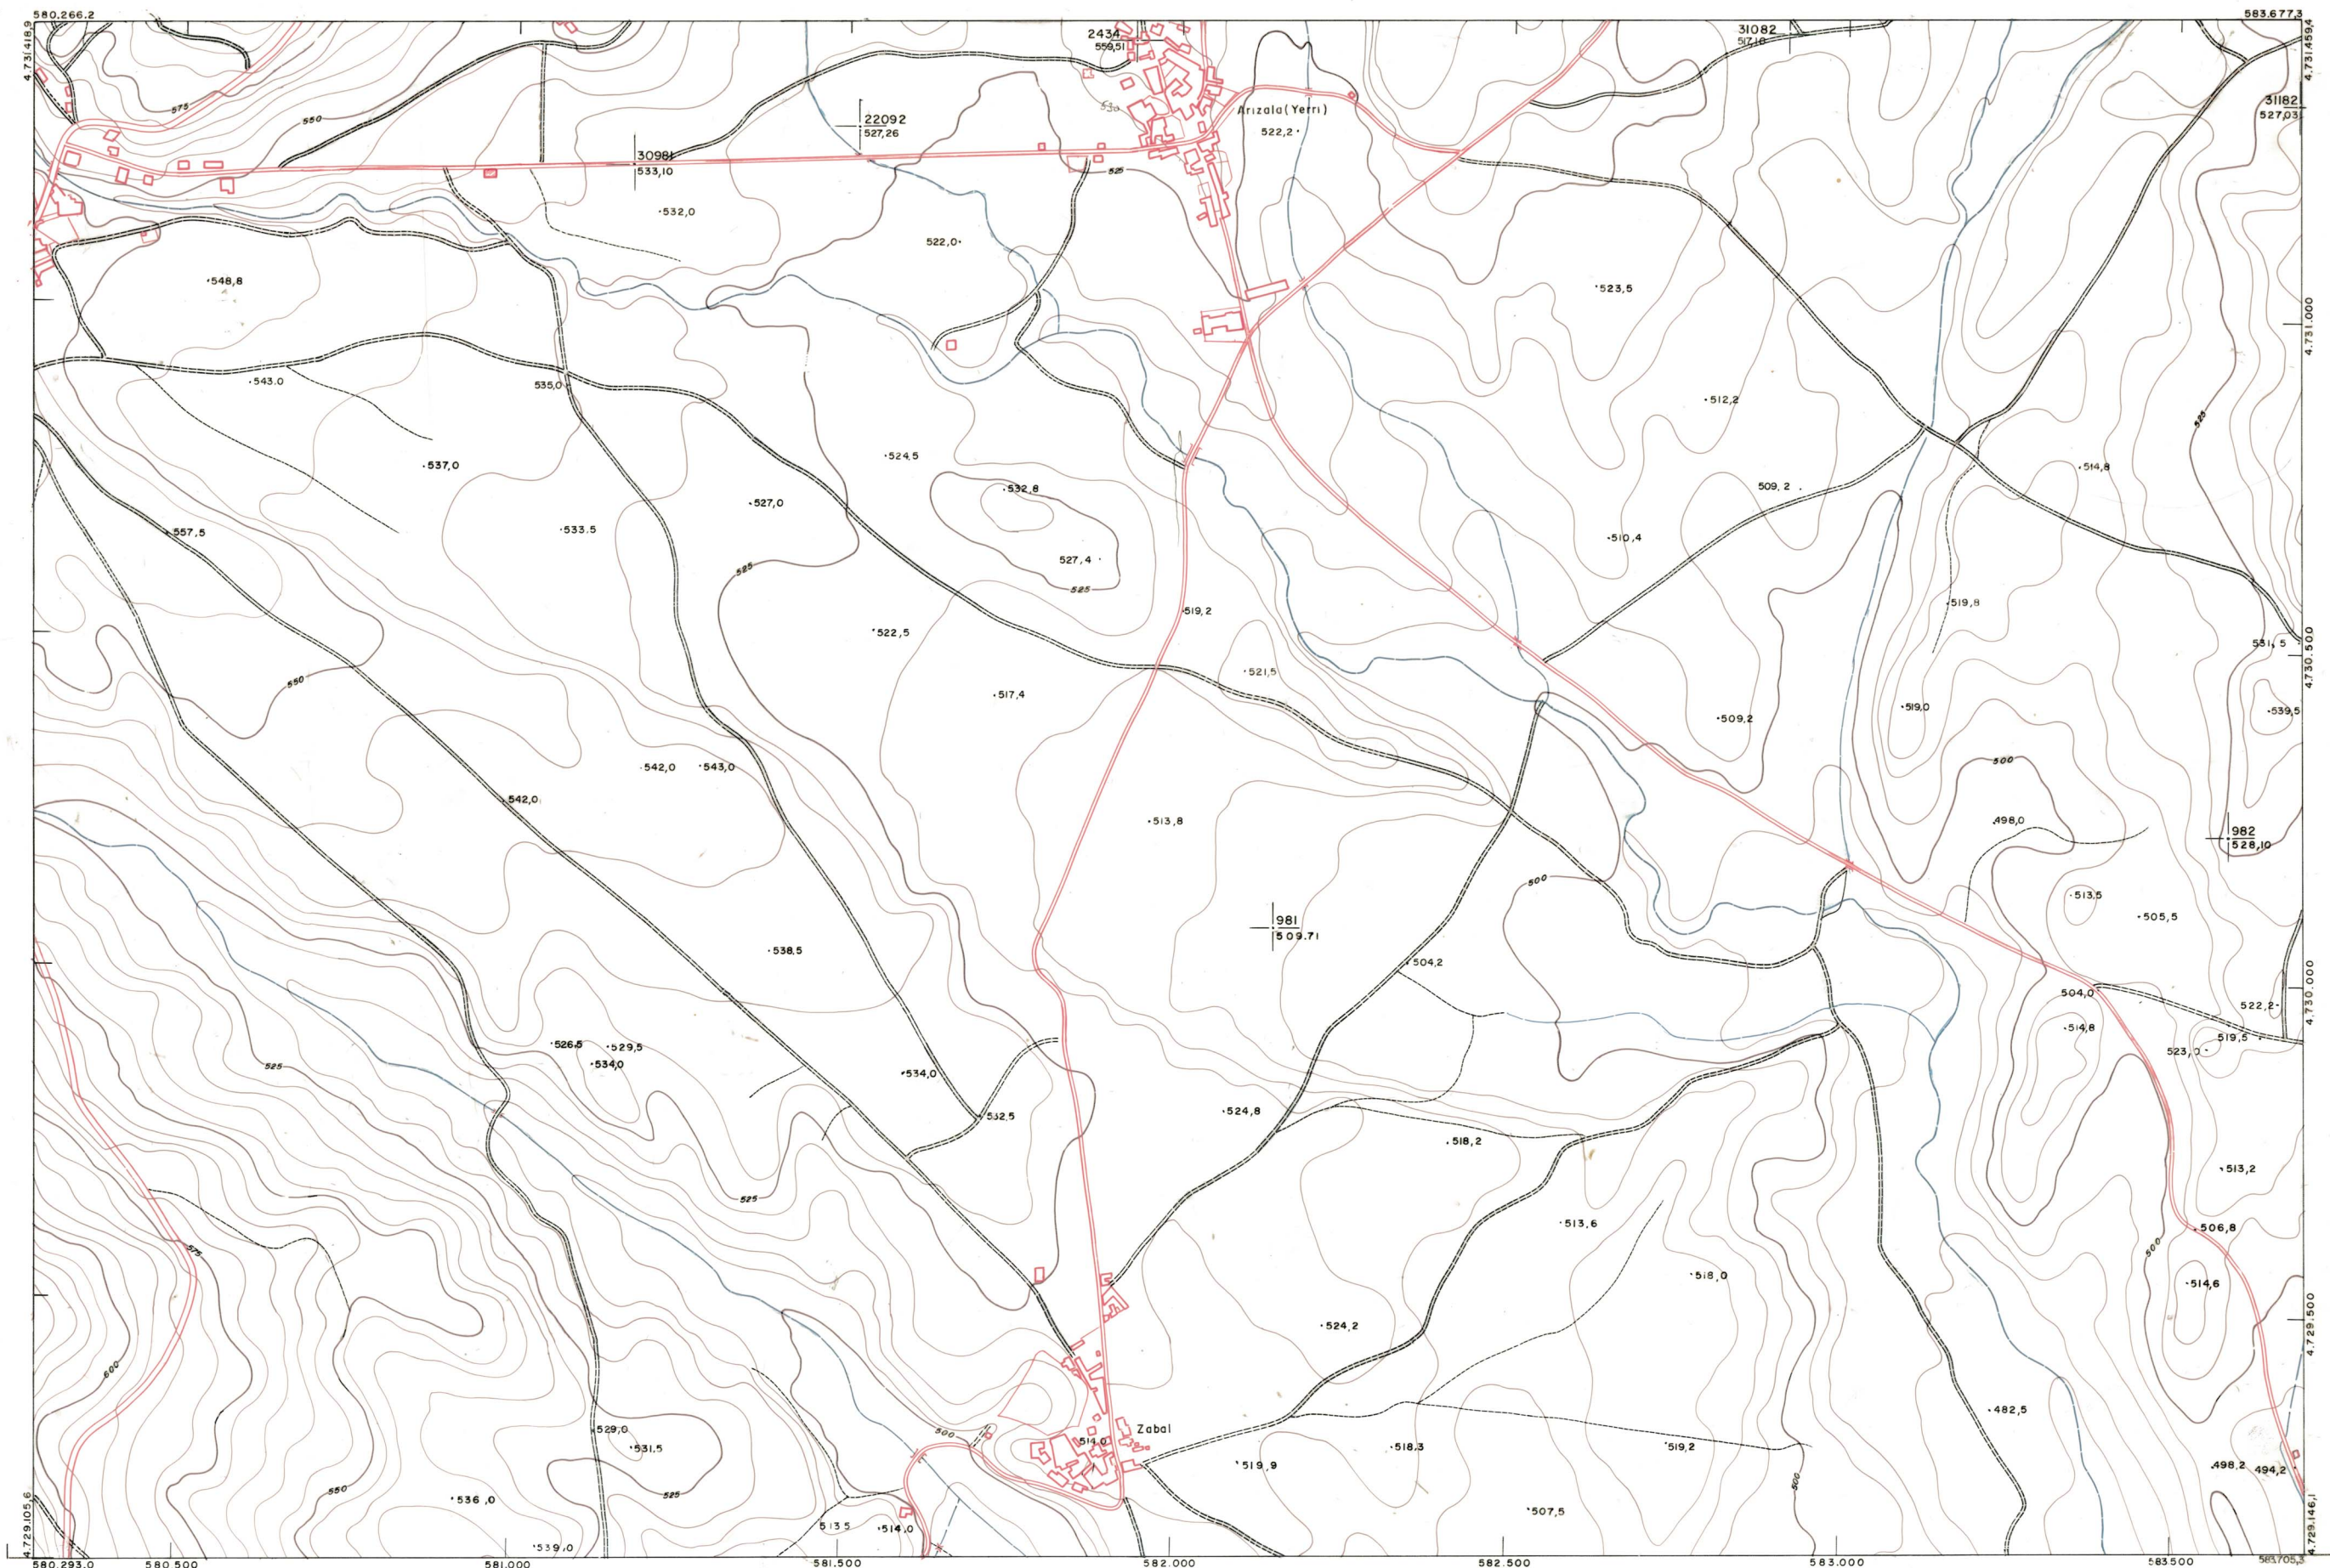

DIPUTACION
FORAL
DE
NAVARRA

1:50.000 1:5.000
140 (6-5)

140(5-4)	140(5-5)	140(5-6)
140(6-4)	140(6-5)	140(6-6)
140(7-4)	140(7-5)	140(7-6)

1:5.000		140(6-5)		TAMARO	
FECHA	COPAS	FECHA	COPAS	DESTINO	SECCION

PLANO TOPOGRAFICO DE NAVARRA
 ESCALA 1:5.000
 EQUIDISTANCIA 5 M.
 PROYECCION U.T.M.
 Altitudes referida al nivel medio del mar en Alicante

Trabajos geodésicos efectuados por el I.G.C.
 Volado, restituido y dibujado por T.F.A, S.A.
 Trabajos complementarios y control: Dirección de O. Públicos - S. Cartográfico de Navarra.

Fecha del vuelo 26-9-70
 Fecha del plano