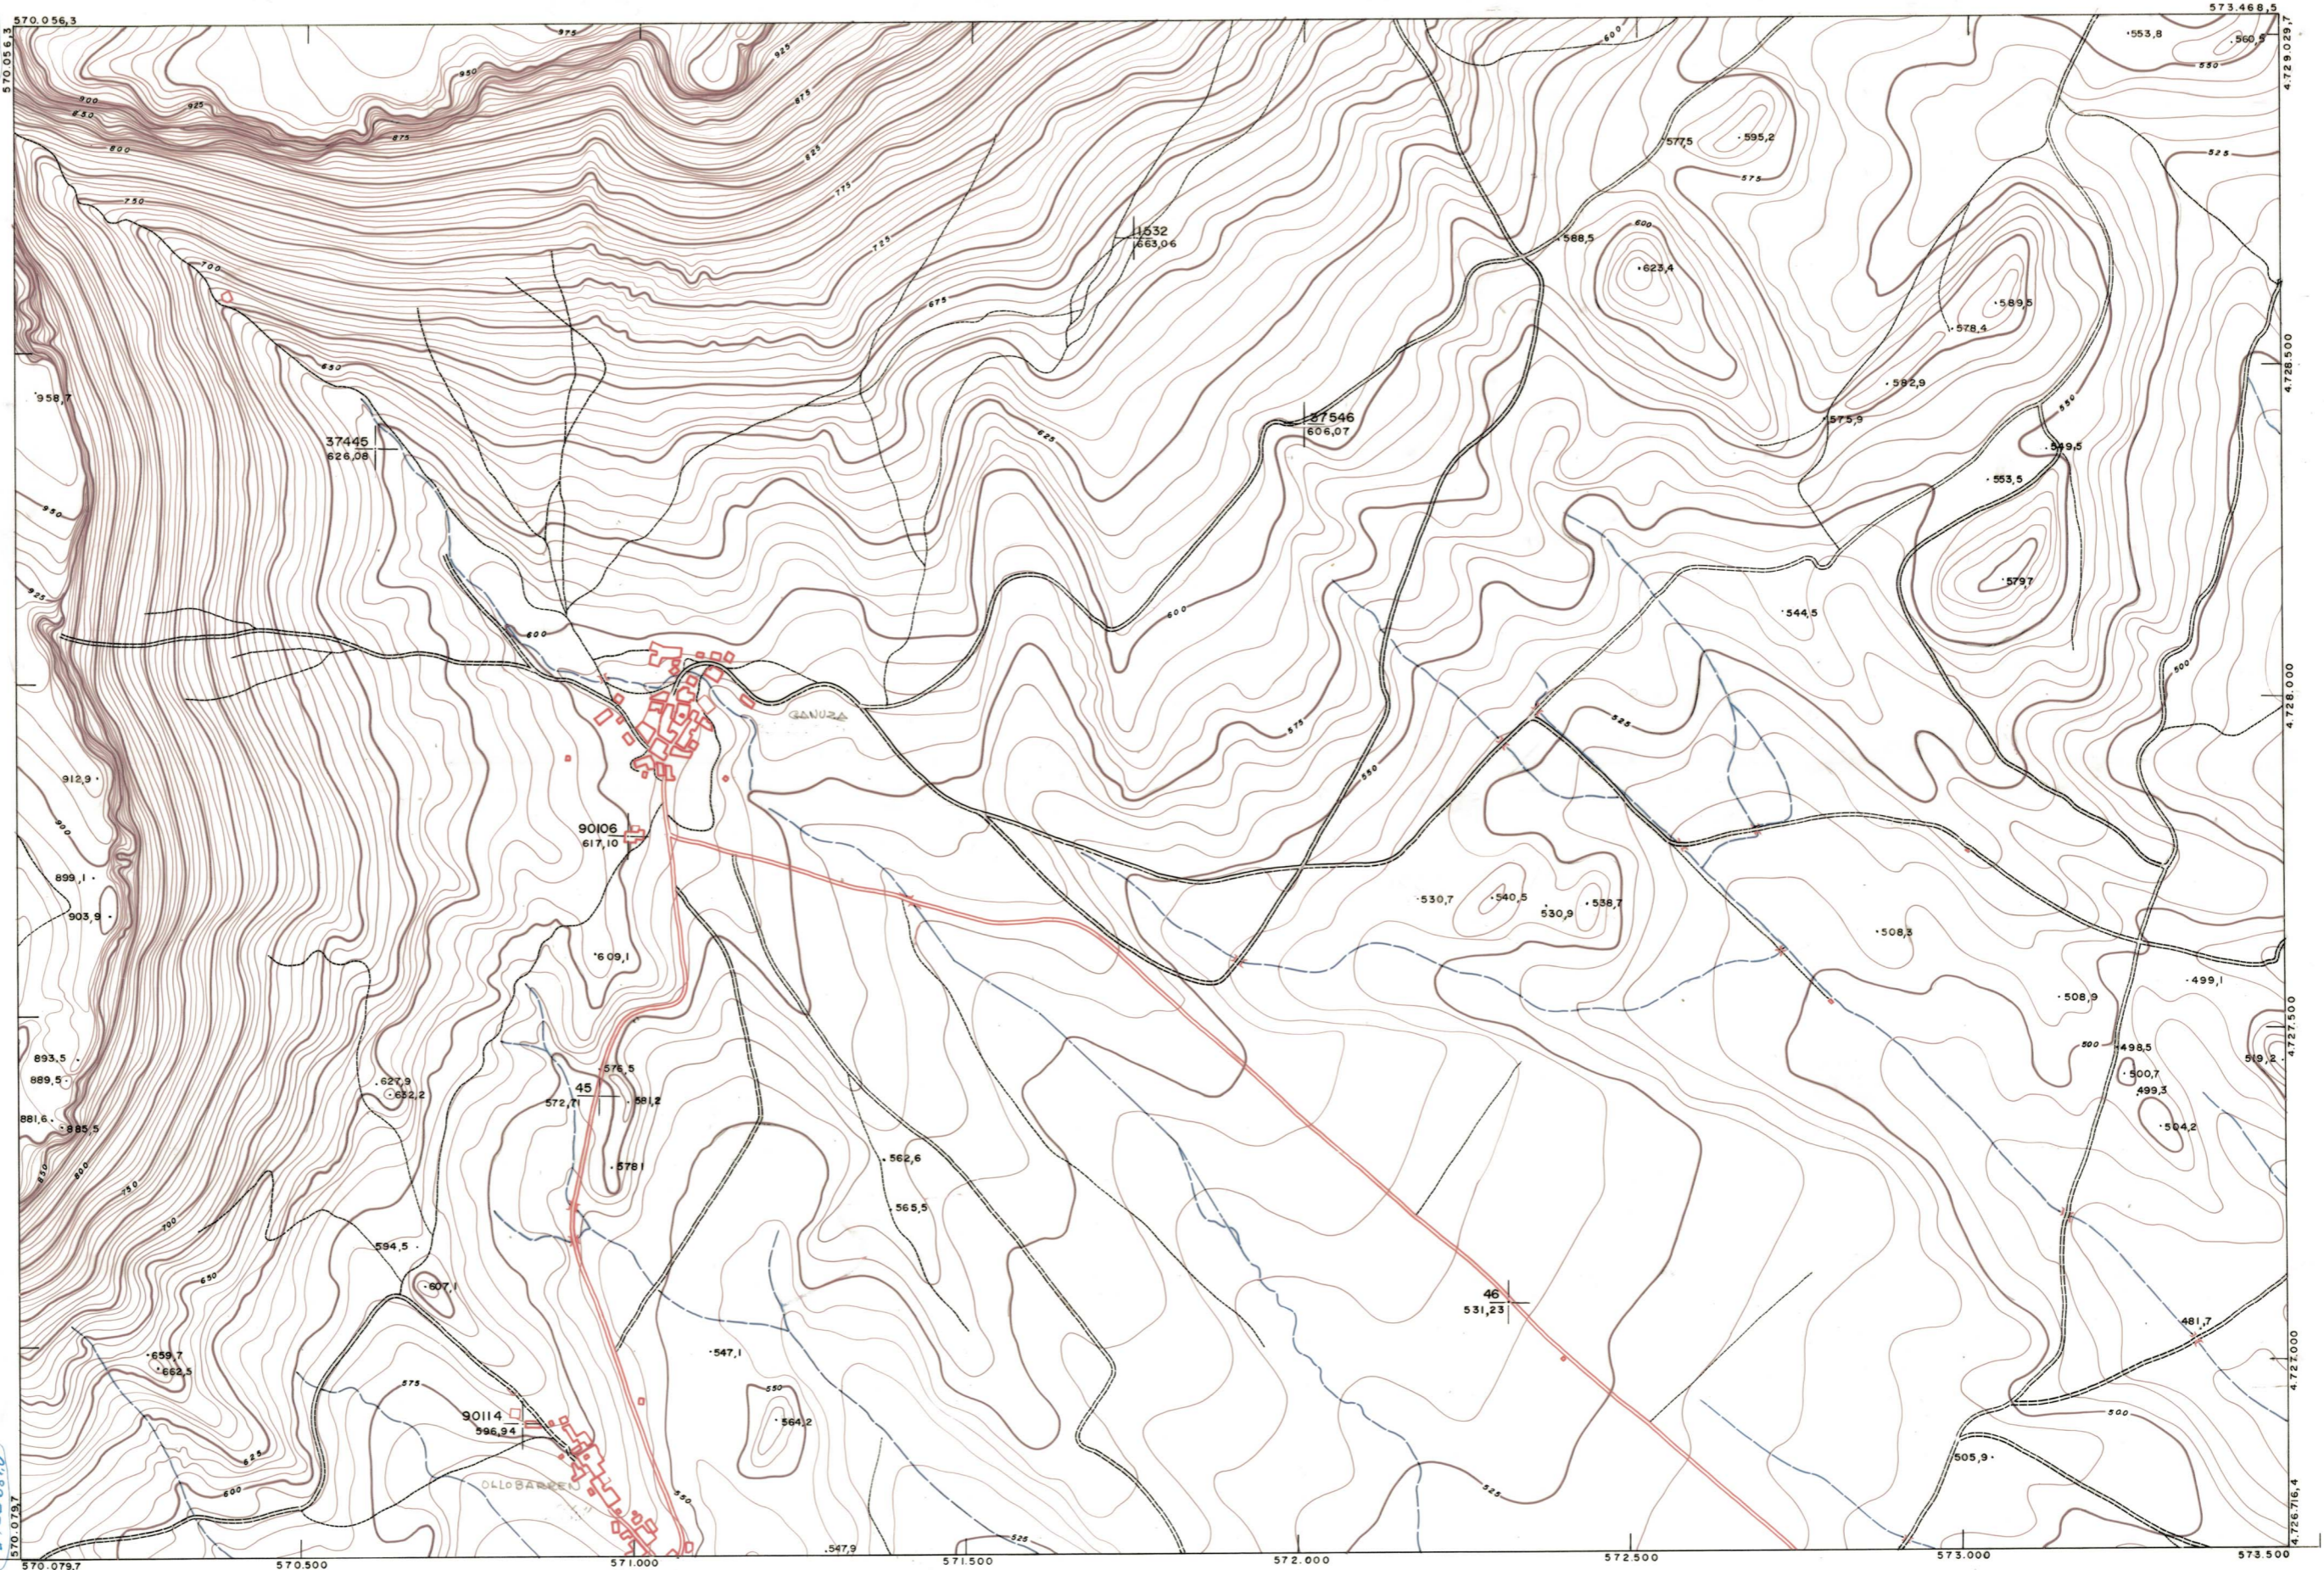

DIPUTACION
FORAL
DE
NAVARRA

1:50.000 1:5.000
140 (7-2)

140(6-1) 140(6-2) 140(6-3)
140(7-1) 140(7-2) 140(7-3)
140(8-1) 140(8-2) 140(8-3)

140(7-2)

1:5.000

FECHA	COPIAS	FECHA	COPIAS	SALIDA	DESTINO	REPOLIC	SALIDA	DESTINO	REPOLIC	DESTINO	REPOLIC	DESTINO	TAMANO

PLANO TOPOGRAFICO DE NAVARRA

ESCALA 1:5.000
EQUIDISTANCIA 5 M.
PROYECCION U.T.M.
Altitudes referidas al nivel medio del mar en Alicante

Trabajos geodésicos efectuados por el I.G.C.
Volado, restituido y dibujado por T.F.A. S.A.
Trabajos complementarios y control: Dirección de O. Públicos - S. Cartográfico de Navarra.

Fecha del vuelo 26 - 9 - 70
Fecha del plano

140(7-2)