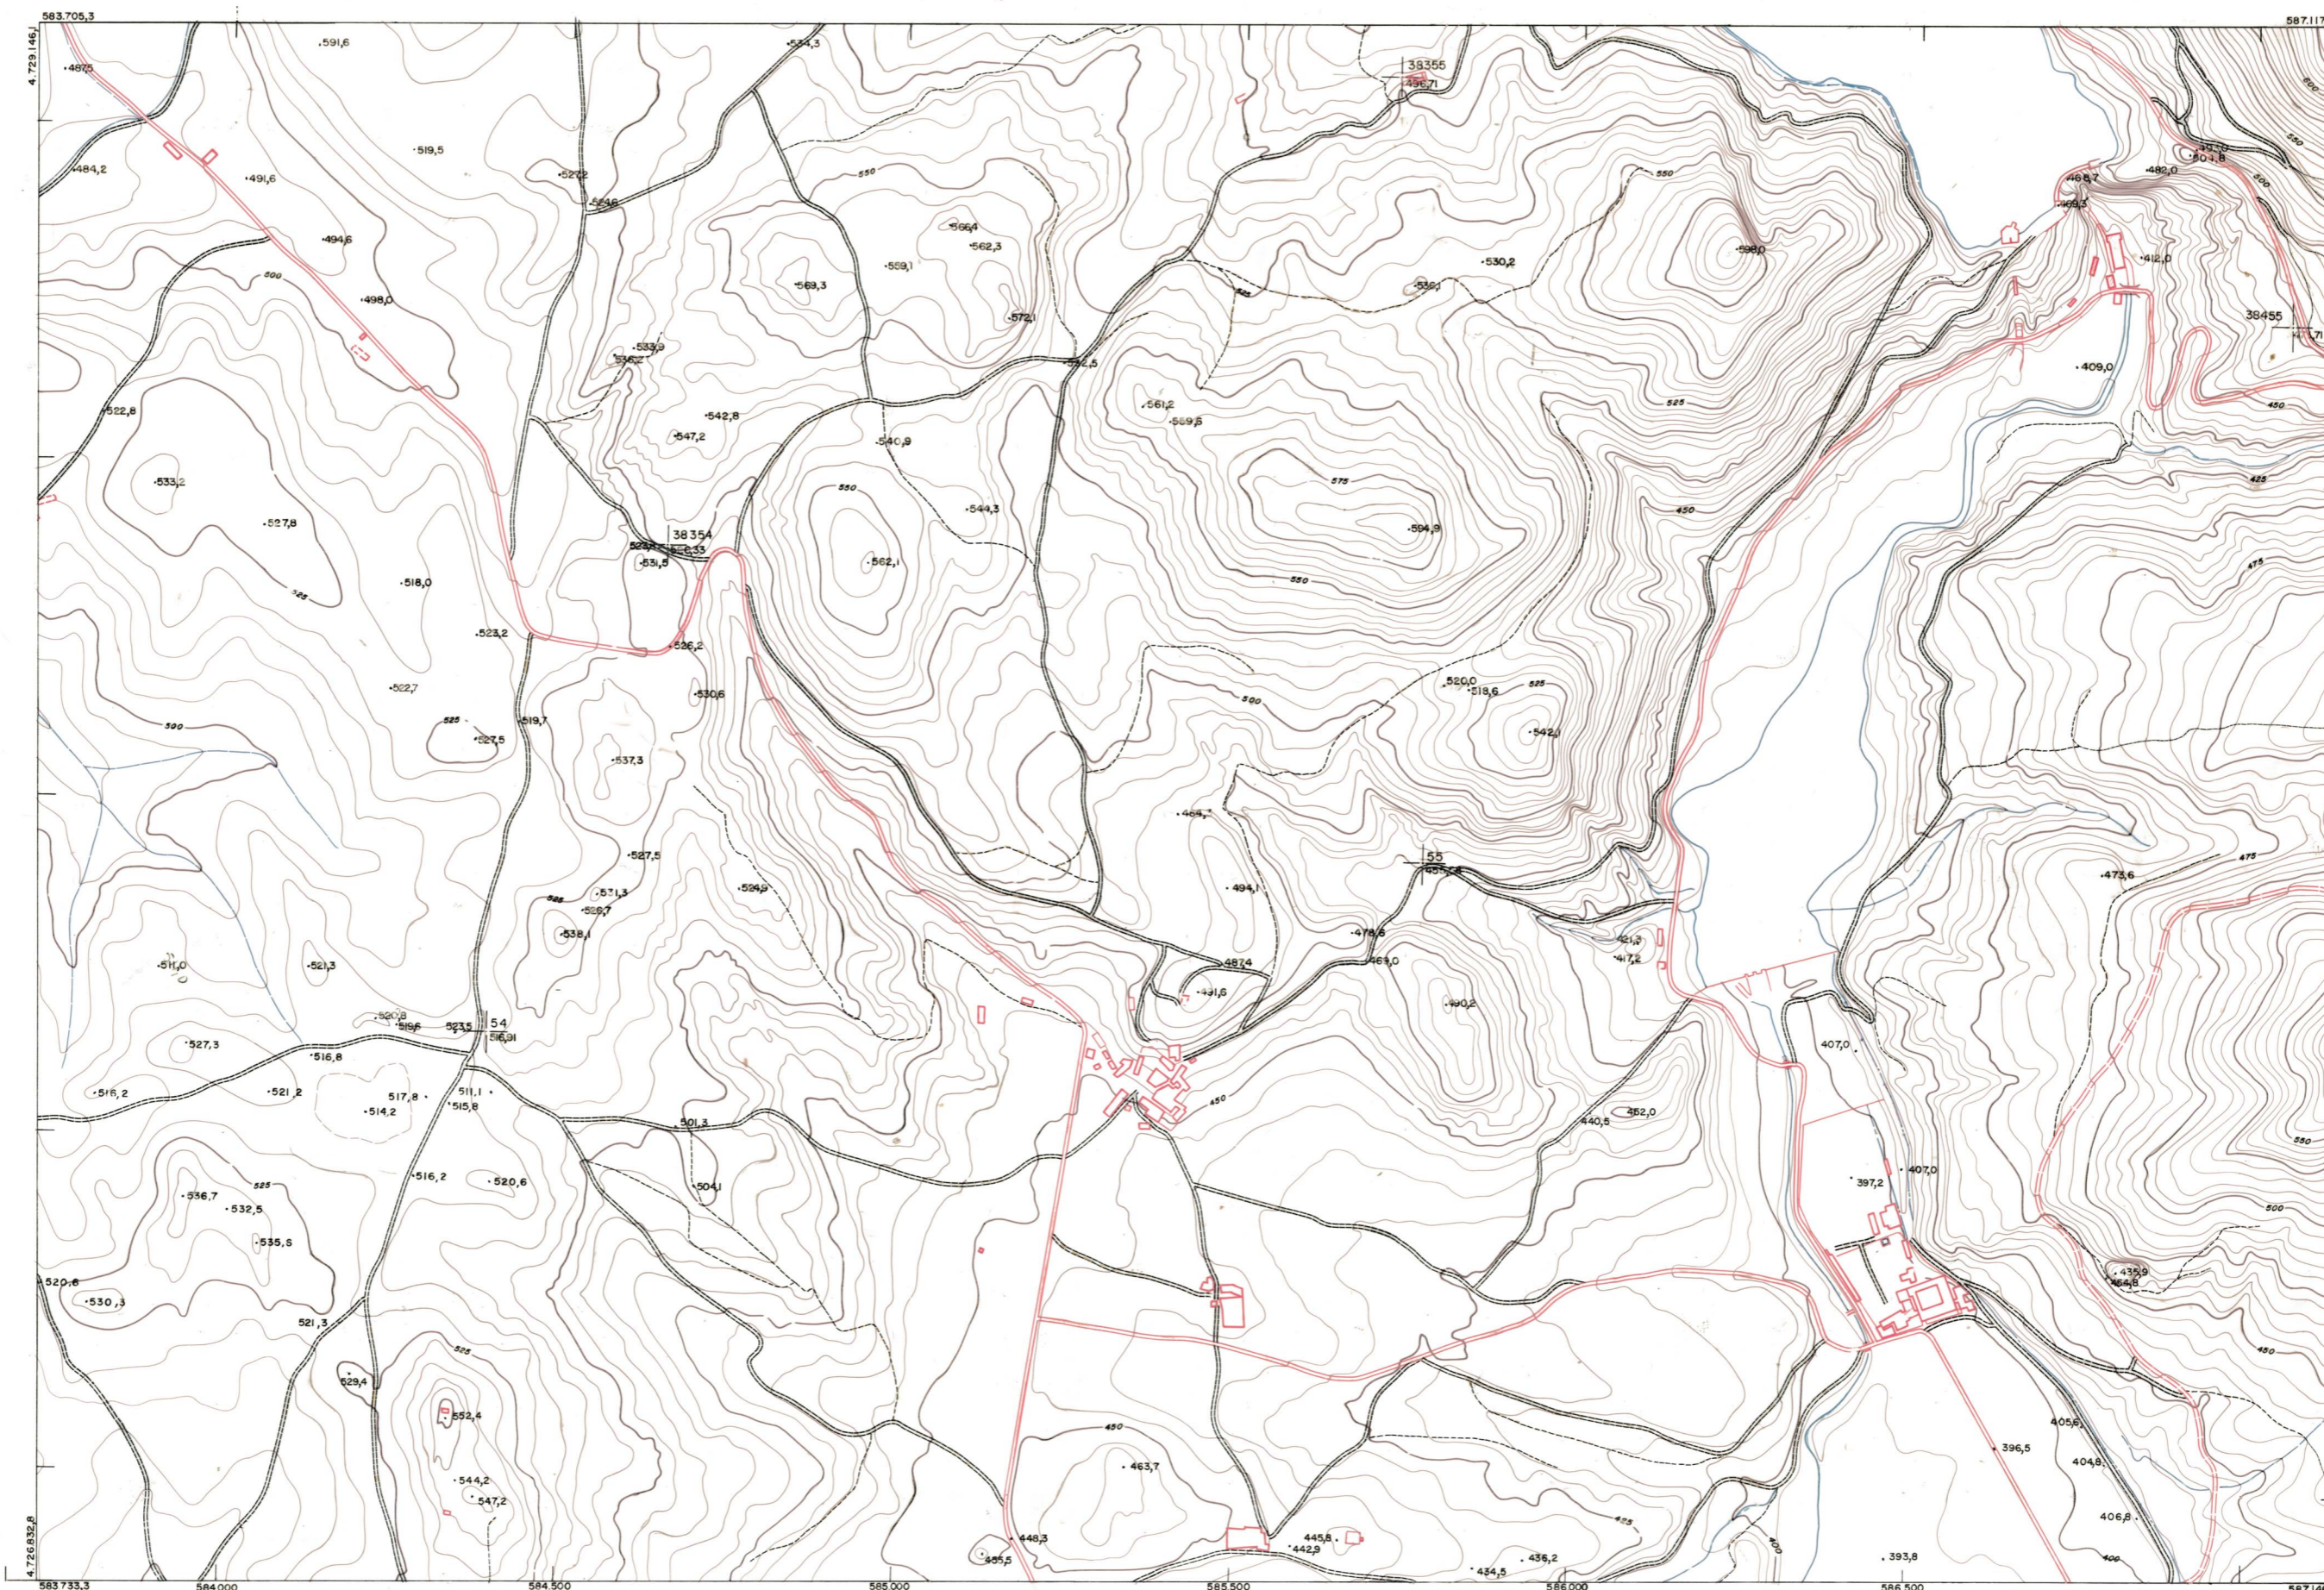

DIPUTACION FORAL DE NAVARRA

1:50.000	1:5.000	
140	(7-6)	

140(6-5)	140(6-6)	140(6-7)
140(7-5)	140(7-6)	140(7-7)
140(8-5)	140(8-6)	140(8-7)

PLANO TOPOGRAFICO DE NAVARRA

ESCALA 1:5.000
EQUIDISTANCIA 5 M.
PROYECCION U.T.M.
Altitudes referidas al nivel medio del mar en Alicante

Trabajos geodésicos efectuados por el I.G.C. Volado, restituido y dibujado por T.F.A. S.A.
Trabajos complementarios y control: Dirección de O. Públicas - S. Cartográfico de Navarra.

Fecha del vuelo 25-9-70
Fecha del plano

140(7-6)

1:5.000		FECHA	COPIAS	FECHA	COPIAS	FECHA	COPIAS	FECHA	COPIAS	FECHA	COPIAS	FECHA	COPIAS	FECHA	COPIAS	FECHA	COPIAS	
		SECCION	TAMANO	SECCION	TAMANO	SECCION	TAMANO	SECCION	TAMANO	SECCION	TAMANO	SECCION	TAMANO	SECCION	TAMANO	SECCION	TAMANO	SECCION
5-7) 041																		

ESTABLECIMIENTOS LUNEL. IMPANTADO DE GIRONA