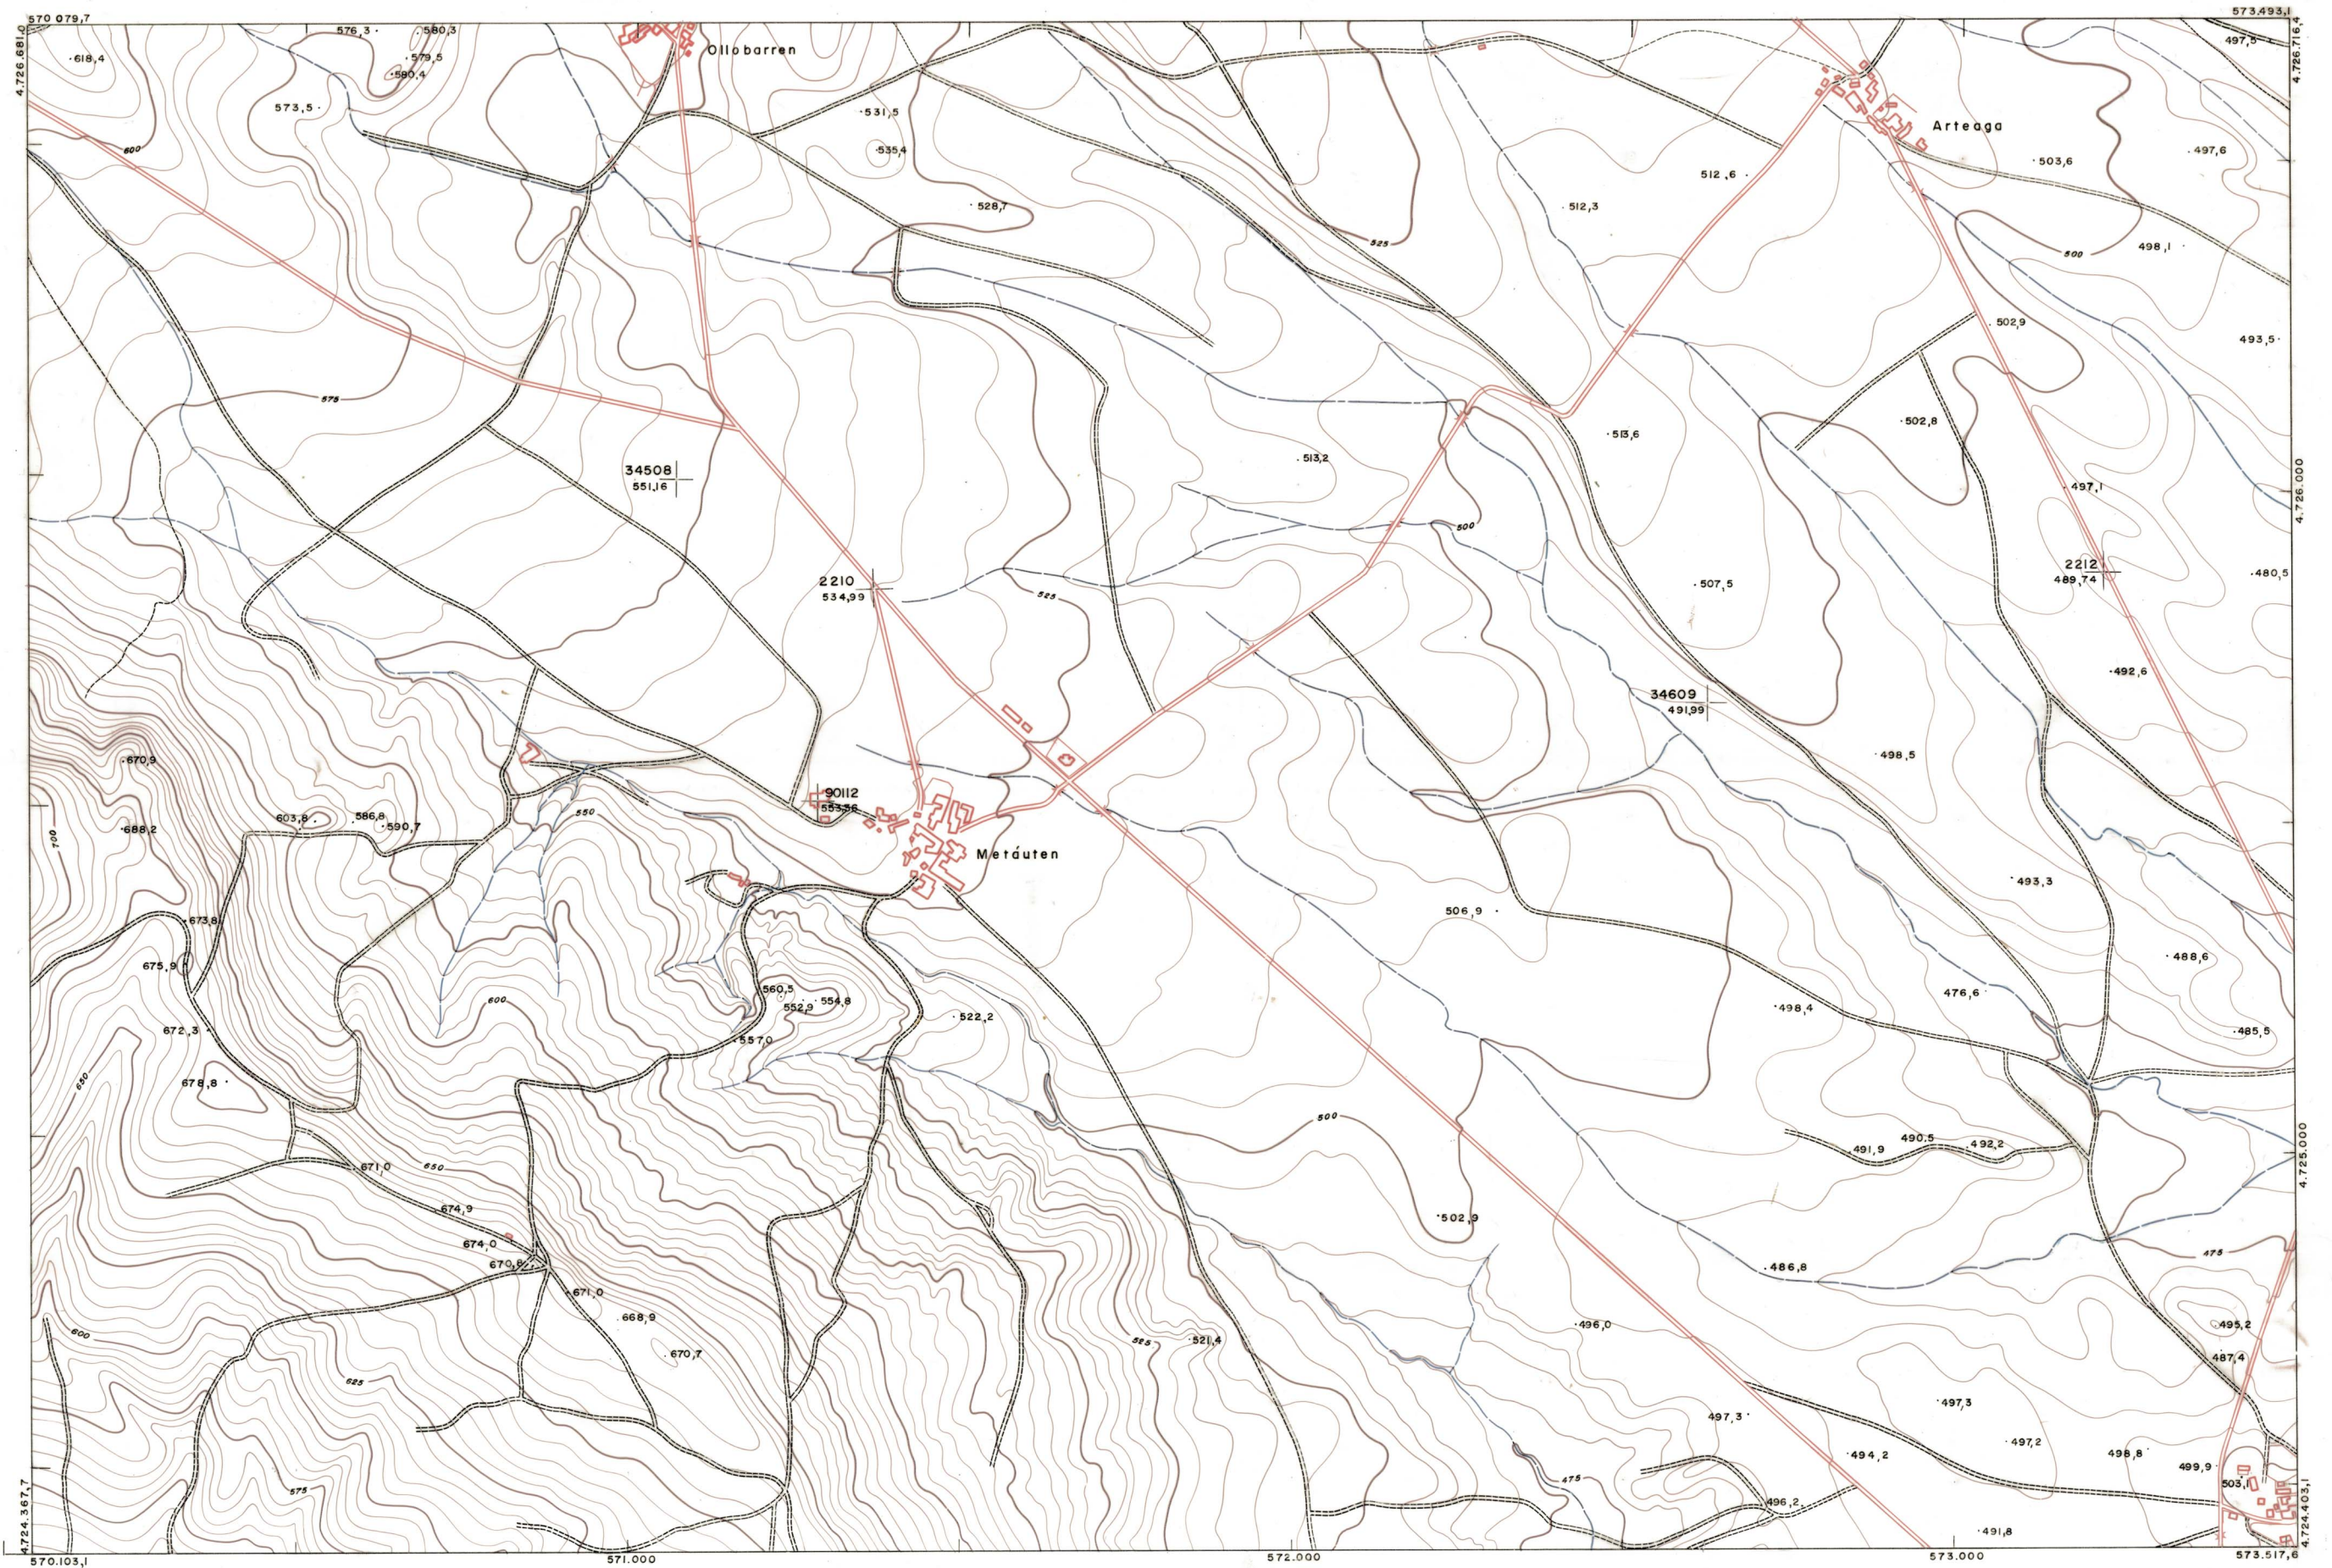

DIPUTACION
FORAL
DE
NAVARRA

1:50.000	1:5.000
140	(8-2)

140(7-1)	140(7-2)	140(7-3)
140(8-1)	140(8-2)	140(8-3)
172(1-1)	172(1-2)	172(1-3)

1:5.000		140(8-2)	
FECHA	COPIAS	FECHA	COPIAS
SALIDA	DESTINO	DEVOLUCION	SALIDA

PLANO TOPOGRAFICO DE NAVARRA
 ESCALA 1:5.000
 EQUIDISTANCIA, 5 M.
 PROYECCION U.T.M.
 Altitudes referidas al nivel medio del mar en Alicante

Trabajos geodésicos efectuados por el I.G.C. Volado, restituído y dibujado por T.F.A., S.A.
 Trabajos complementarios y control: Dirección de O. Públicas - S. Cartográfico de Navarra.

Fecha del vuelo 26-9-70
 Fecha del plano