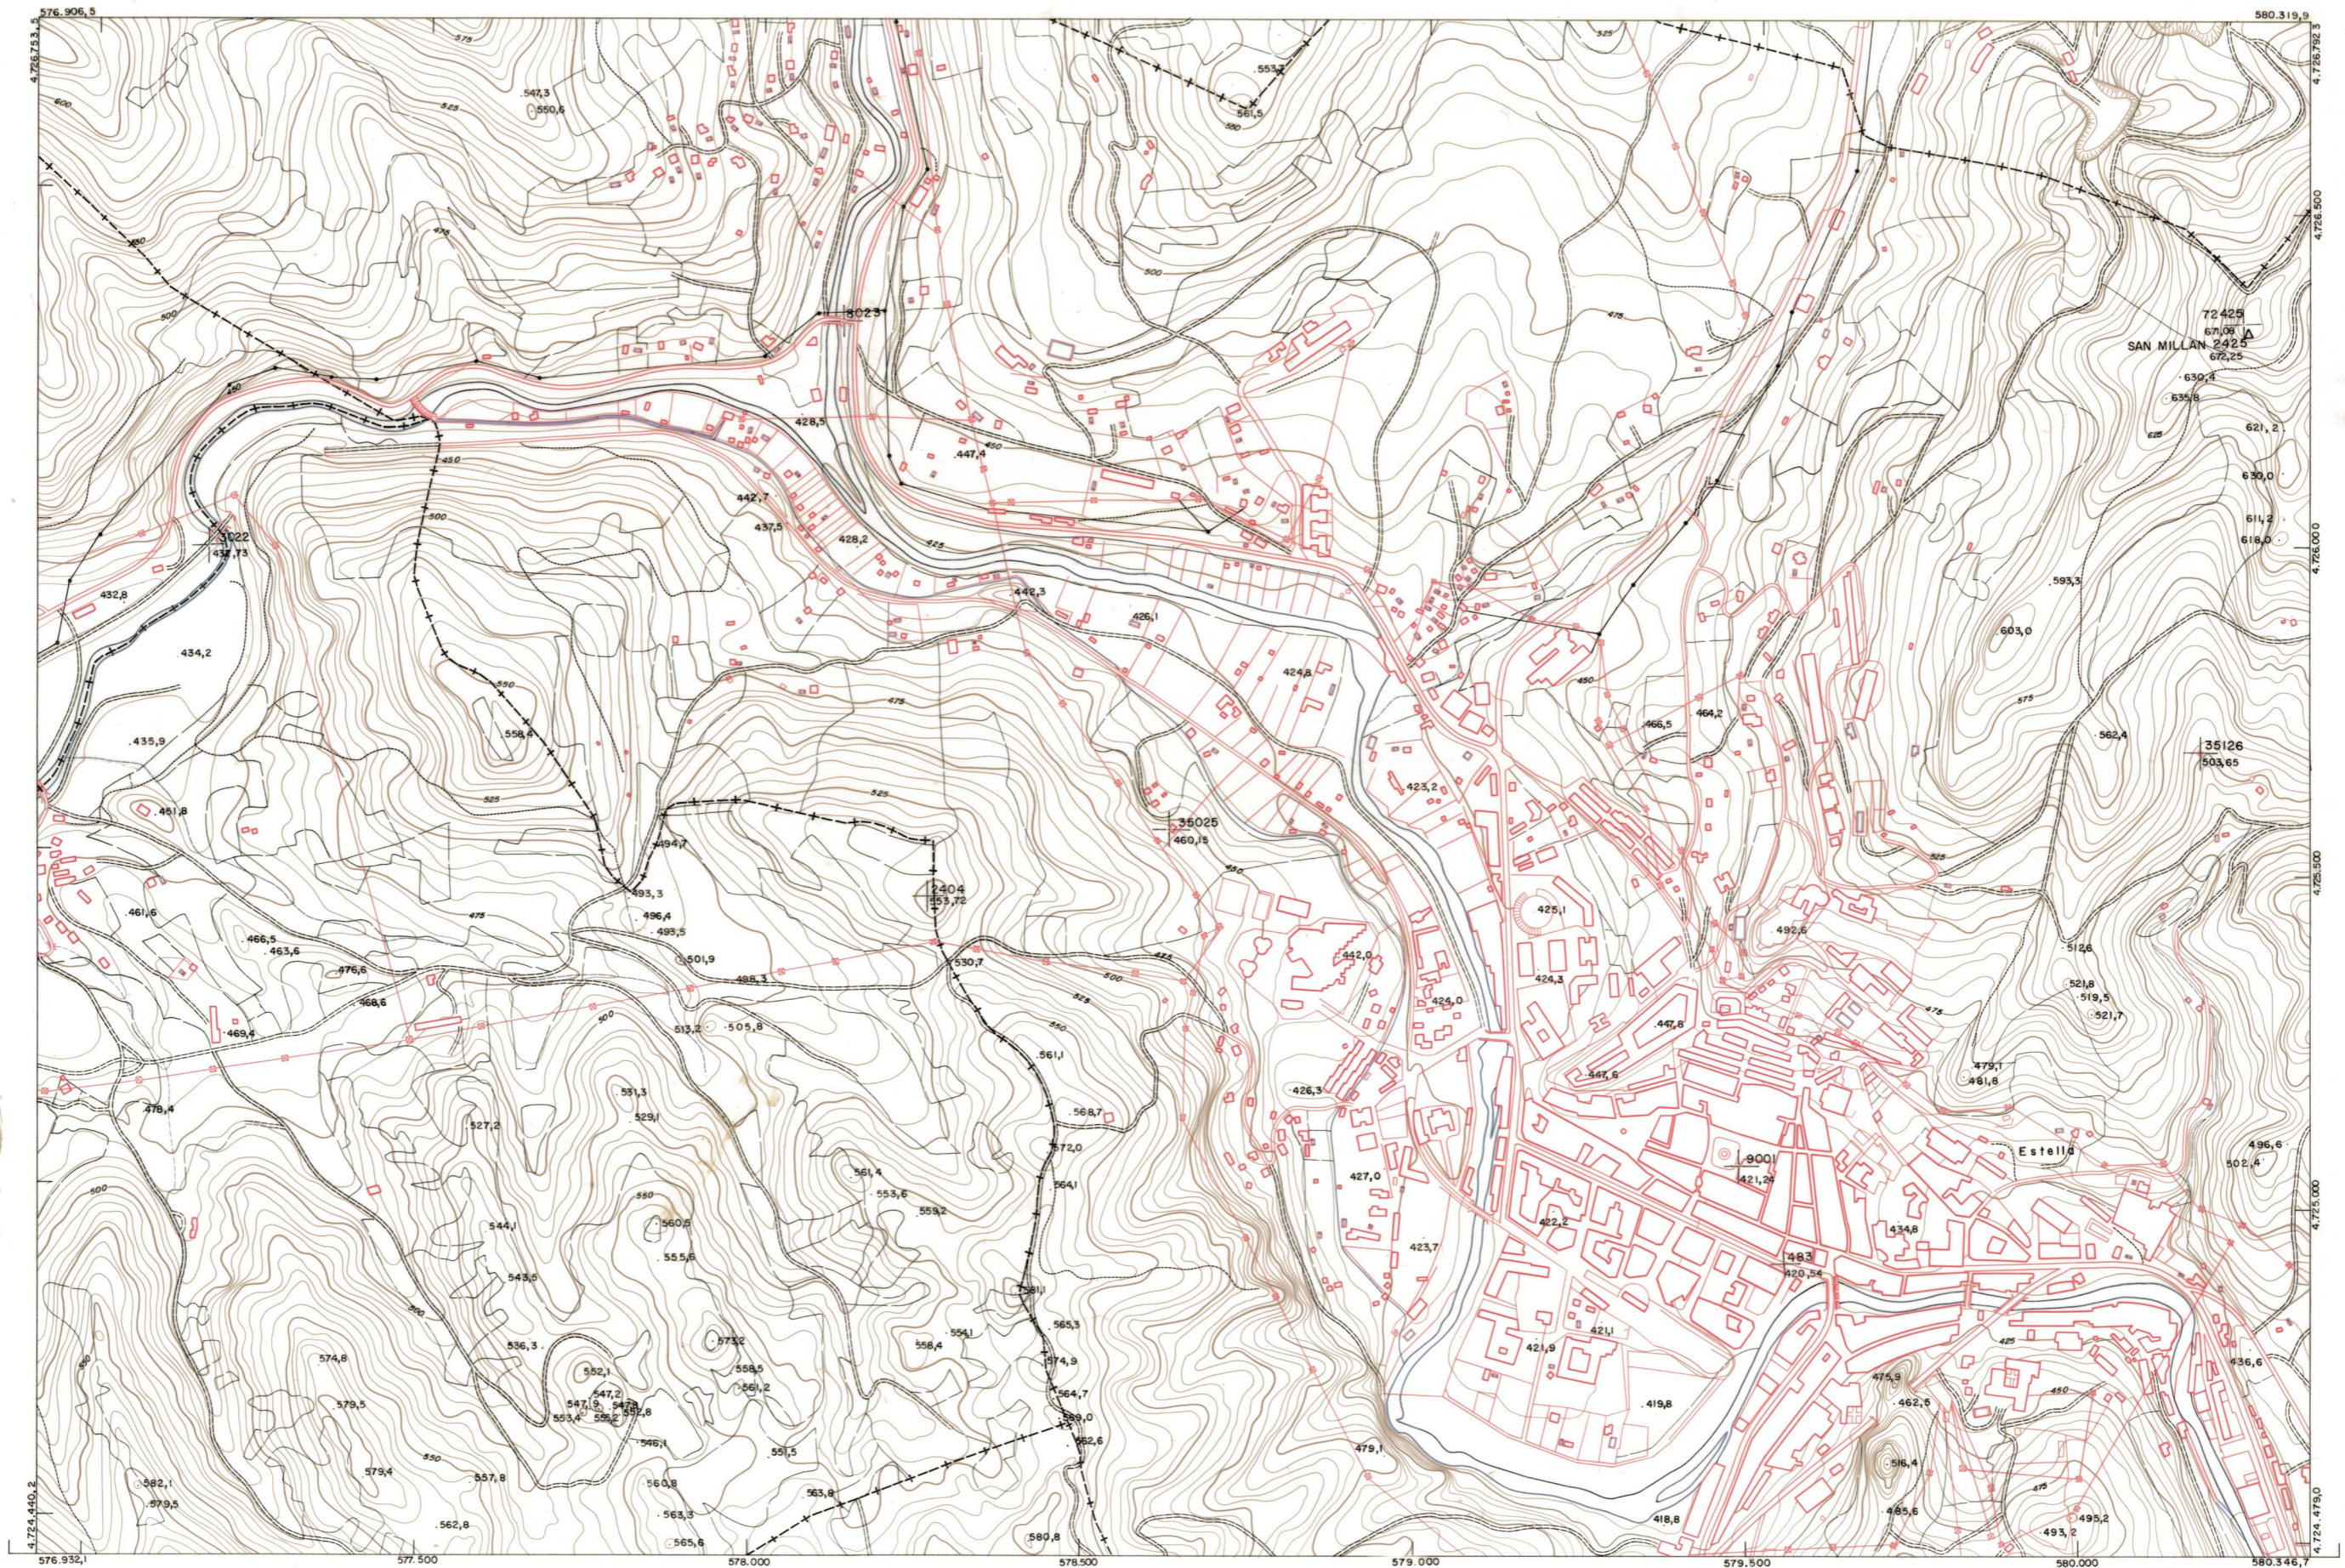

DIPUTACION  
FORAL  
DE  
NAVARRA

1:50.000 1:5.000  
140 (8-4)

140 (7-3)	140 (7-4)	140 (7-5)
140 (8-3)	140 (8-4)	140 (8-5)
172 (1-3)	172 (1-4)	172 (1-5)

1:5.000	FECHA	COPIAS	COPIAS	FECHA	COPIAS	SALIDA	DISTRITO	DEVOLUC.	SALIDA	DESTINO	DEVOLUC.	SECCION	140(8-4)	1.990	TAMANO

<b>PLANO TOPOGRAFICO DE NAVARRA</b> ESCALA 1:5.000 EQUIDISTANCIA 5 M. PROYECCION U.T.M. Altitudes referidas al nivel medio del mar en Alicante	gbojos geodésicos efectuados por el I.G.C. Volado, restituido y dibujado por T.F.A, S.A. Trabajos complementarios y control: Dirección de O. Públicas - S. Cartográfico de Navarra.	Fecha del vuelo 26-9-90 Fecha del plano
--	--	---