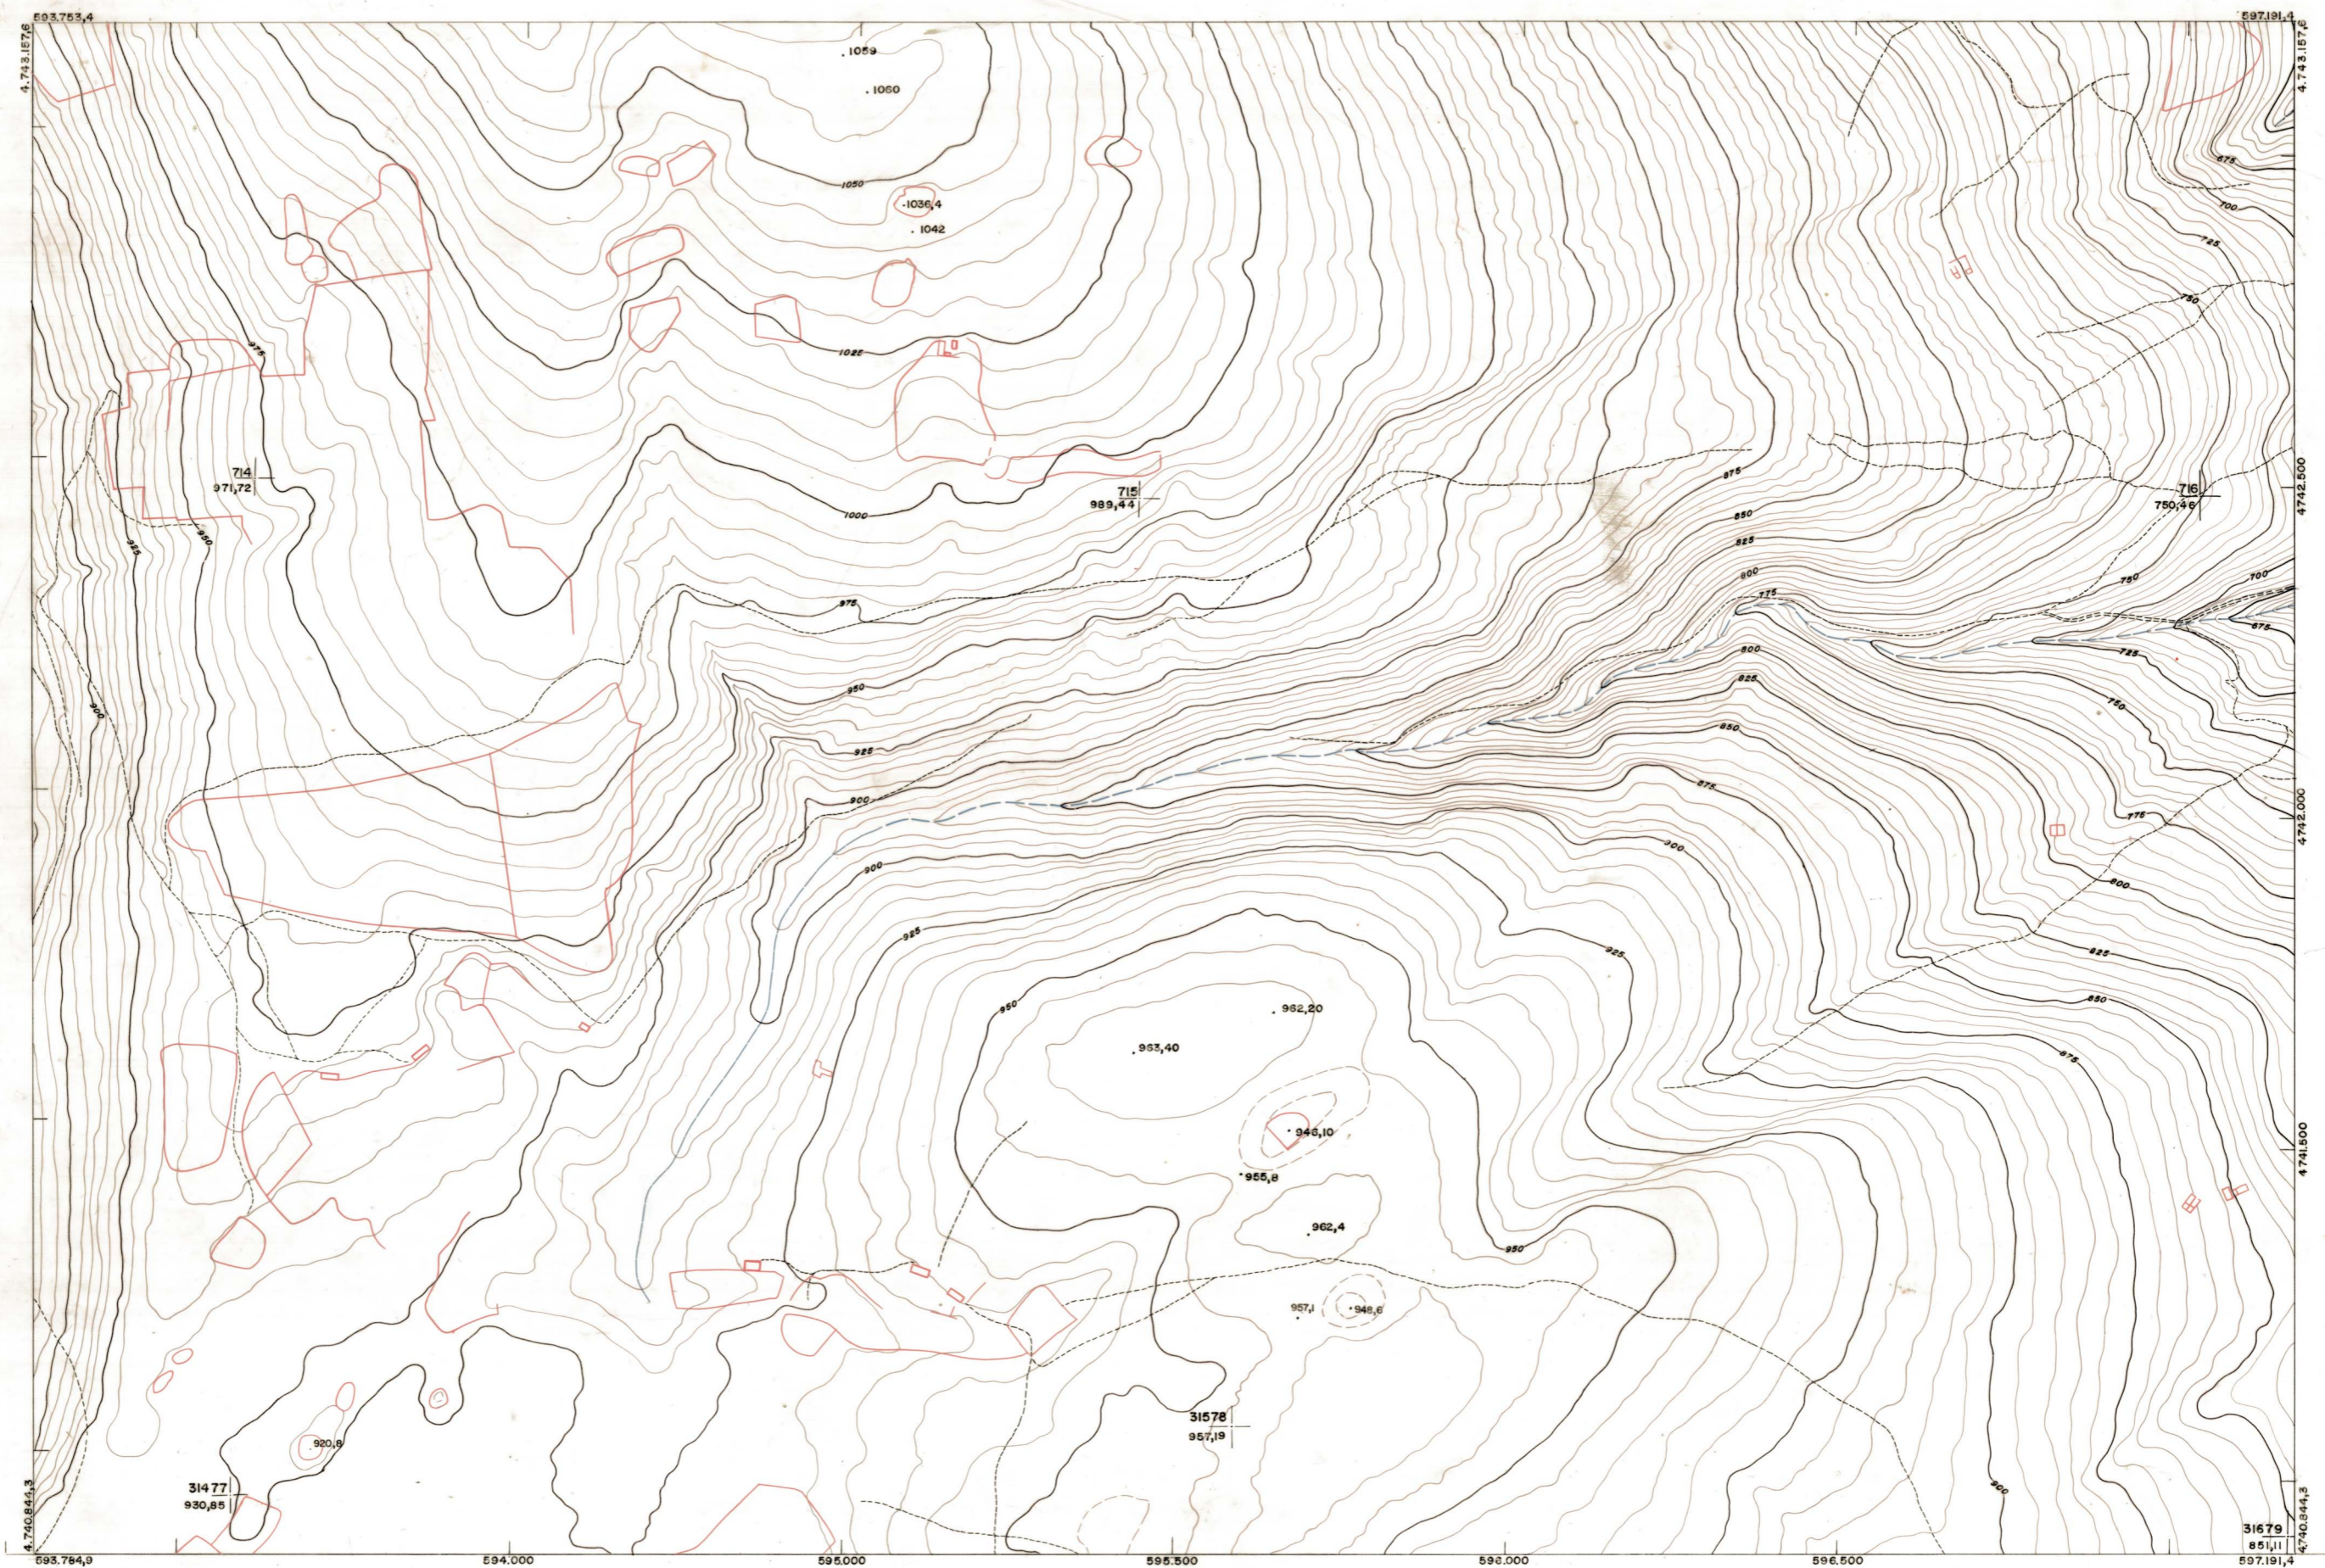

DIPUTACION  
FORAL  
DE  
NAVARRA

1:50.000	1:5.000	
141	(1-1)	

114 (8-8)	115 (8-1)	115 (8-2)
140 (1-8)	141 (1-1)	141 (1-2)
140 (2-8)	141 (2-1)	141 (2-2)

1:5.000		141 (1-1)	
FECHA	COPIAS	FECHA	COPIAS
COMARCA	SAUIDA	DISTRITO	SAUIDA
DEVOLUCION	SAUIDA	DISTRITO	DEVOLUCION
SECCION			
ESTABLECIMIENTO LINEAL - APARTADO DE GUIDOA			

<b>PLANO TOPOGRAFICO DE NAVARRA</b> ESCALA 1:5.000 EQUIDISTANCIA 5 M. PROYECCION U.T.M. Altitudes referidas al nivel medio del mar en Alicante	Trabajos geodésicos efectuados por el I.G.C.	Fecha del vuelo
	Volado, restituido y dibujado por T.F.A. S.A.	26-9-70
	Trabajos complementarios y control: Dirección de O. Públicas - S. Cartográfico de Navarra.	Fecha del plano

141 (1-1)