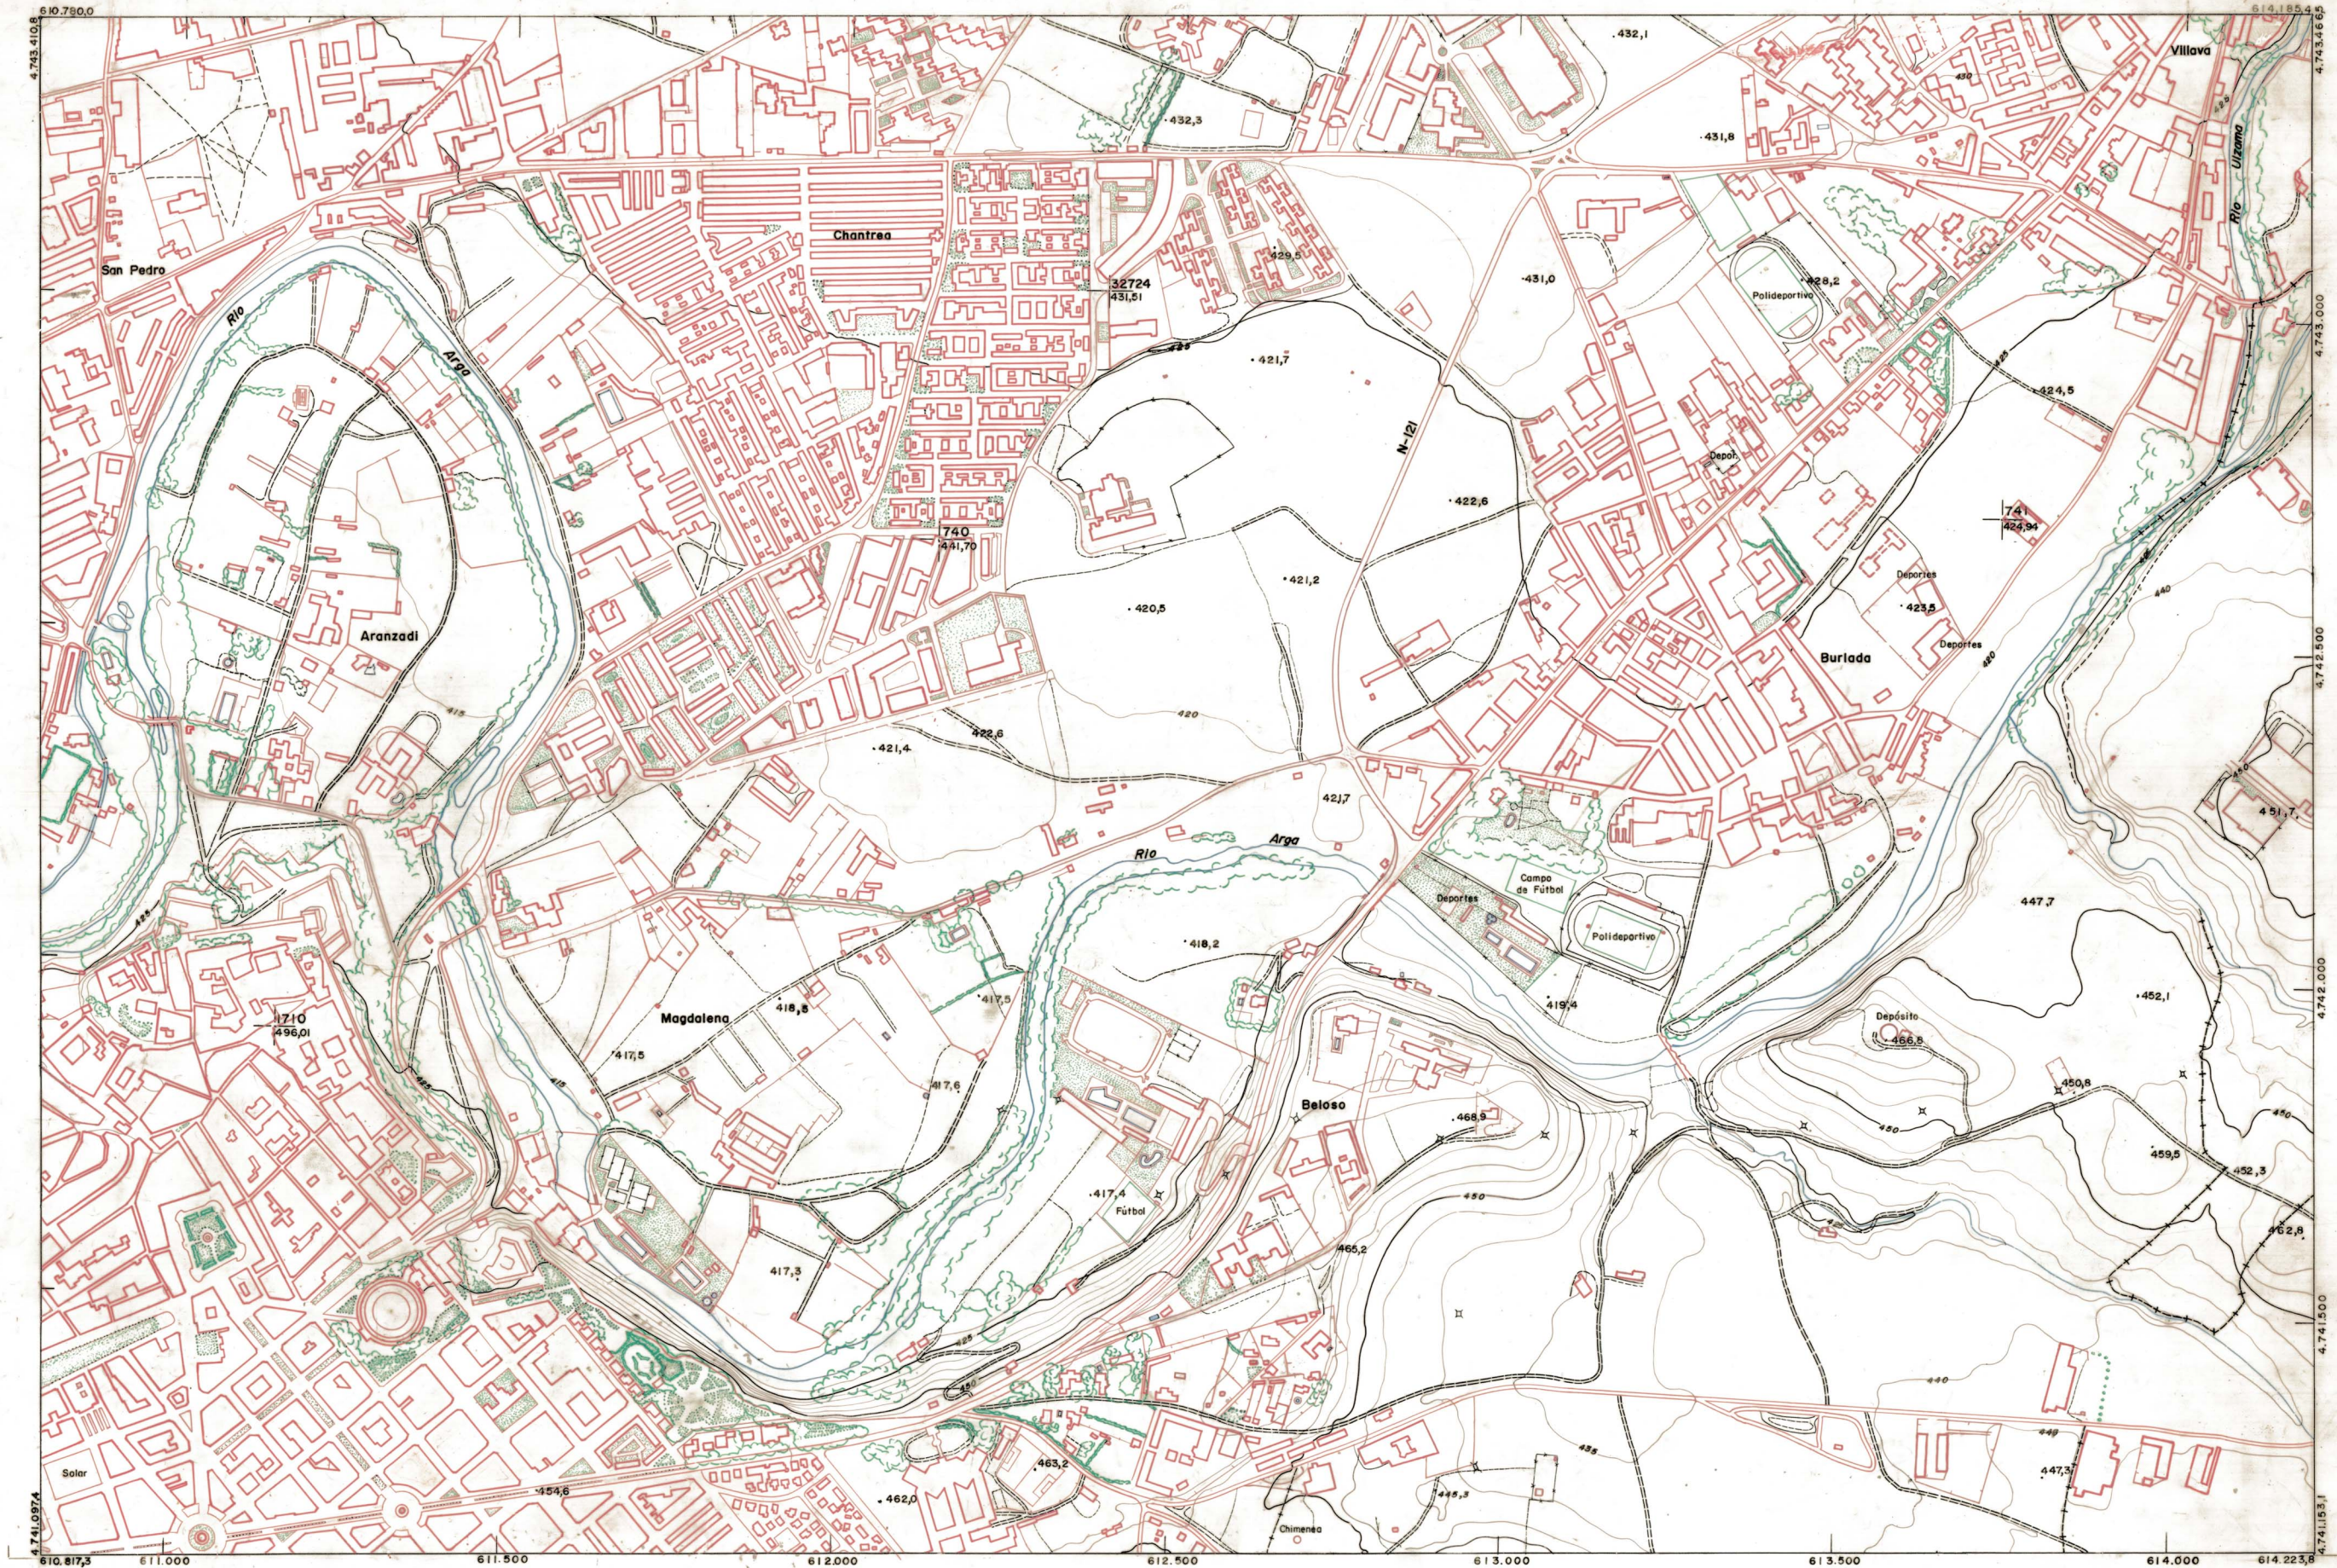

DIPUTACION  
FORAL  
DE  
NAVARRA

1:50.000 1:5.000  
141 (1-6)

115-(8-5)	115-(8-6)	115-(8-7)
141-(1-5)	141-(1-6)	141-(1-7)
141-(2-5)	141-(2-6)	141-(2-7)

141 (1-6)		FECHA	COPIAS	FECHA	COPIAS	FECHA	COPIAS	FECHA	COPIAS	FECHA	COPIAS
		FECHA	COPIAS	FECHA	COPIAS	FECHA	COPIAS	FECHA	COPIAS	FECHA	COPIAS
		FECHA	COPIAS	FECHA	COPIAS	FECHA	COPIAS	FECHA	COPIAS	FECHA	COPIAS
		FECHA	COPIAS	FECHA	COPIAS	FECHA	COPIAS	FECHA	COPIAS	FECHA	COPIAS
		FECHA	COPIAS	FECHA	COPIAS	FECHA	COPIAS	FECHA	COPIAS	FECHA	COPIAS
		FECHA	COPIAS	FECHA	COPIAS	FECHA	COPIAS	FECHA	COPIAS	FECHA	COPIAS
		FECHA	COPIAS	FECHA	COPIAS	FECHA	COPIAS	FECHA	COPIAS	FECHA	COPIAS
		FECHA	COPIAS	FECHA	COPIAS	FECHA	COPIAS	FECHA	COPIAS	FECHA	COPIAS
		FECHA	COPIAS	FECHA	COPIAS	FECHA	COPIAS	FECHA	COPIAS	FECHA	COPIAS
		FECHA	COPIAS	FECHA	COPIAS	FECHA	COPIAS	FECHA	COPIAS	FECHA	COPIAS

**PLANO TOPOGRAFICO DE NAVARRA**  
ESCALA 1:5.000  
EQUIDISTANCIA 5 M.  
PROYECCION U.T.M.  
Altitudes referidas al nivel medio del mar en Alicante

Trabajos geodésicos efectuados por el I.G.C.  
Volado, restituido y dibujado por T.F.A. S.A.  
Trabajos complementarios y control: Dirección  
de O. Públicas - S. Cartográfico de Navarra.

Fecha del vuelo  
Mayo - 82  
Fecha del plano

141-(1-6)