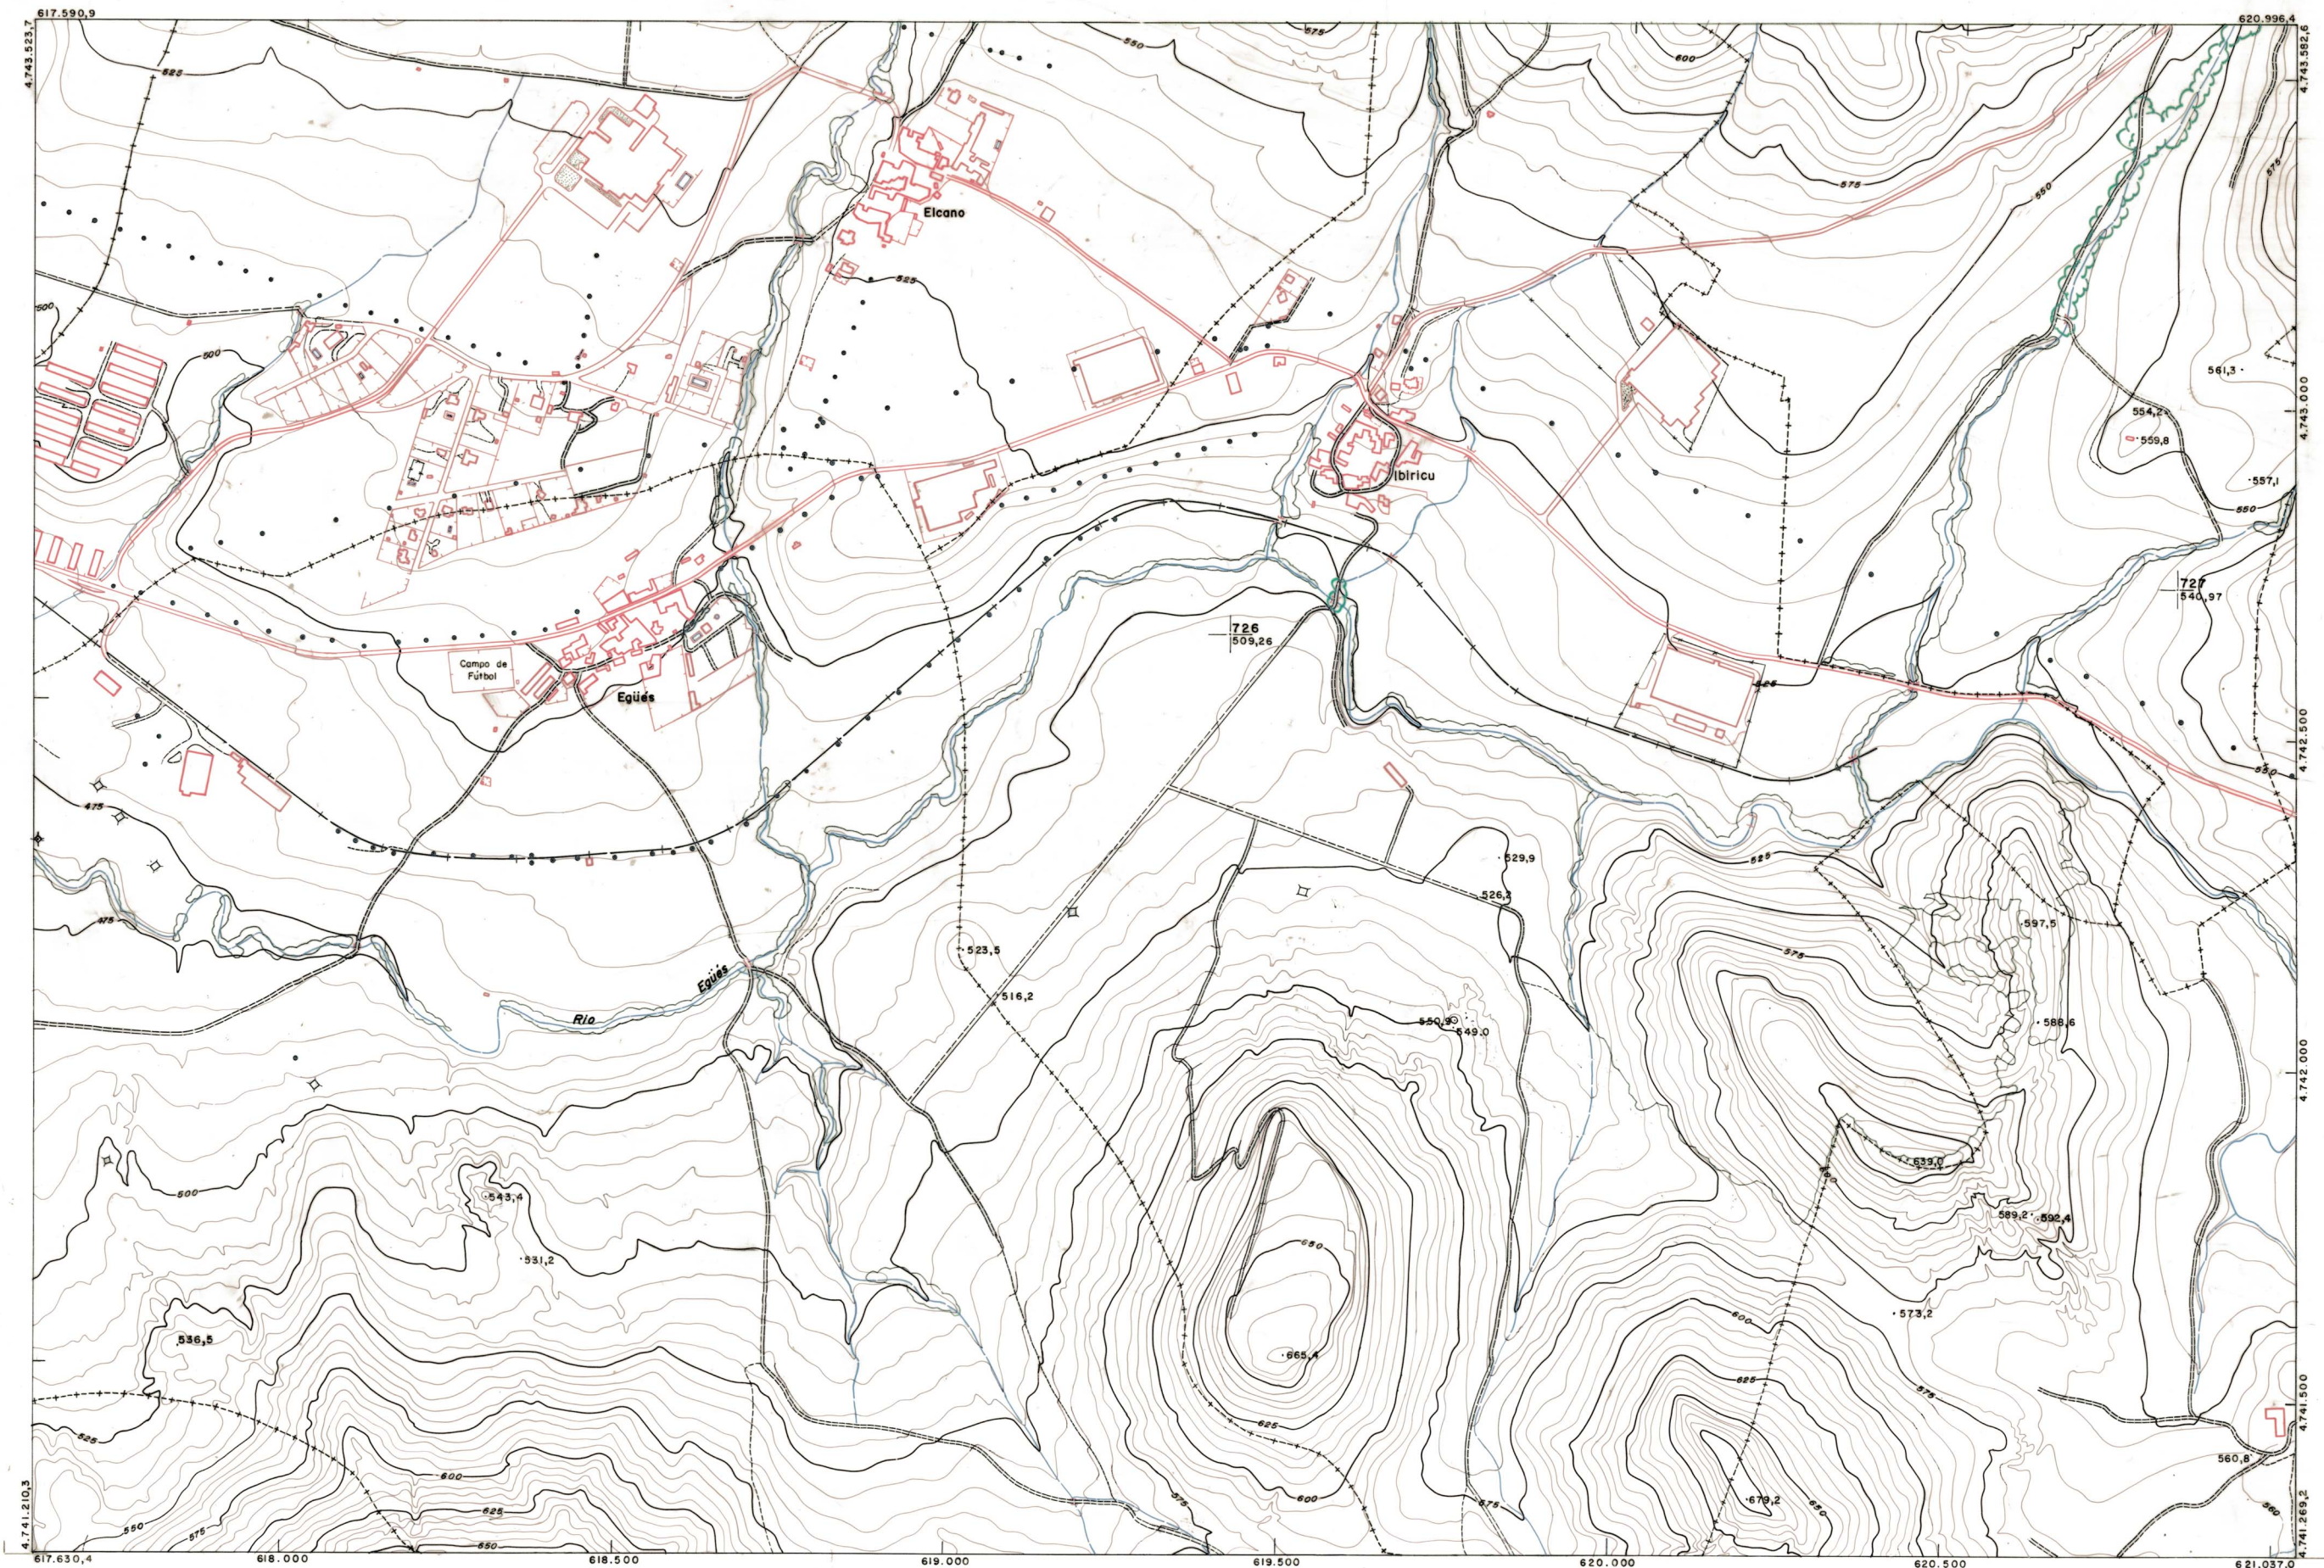

DIPUTACION FORAL DE NAVARRA

1:50.000	1:5.000	
141	(1-8)	

115(8-7)	115(8-8)	116(8-1)
141(1-7)	141(1-8)	142(1-1)
141(2-7)	141(2-8)	142(2-1)

141(1-8)		TAMANO	
		SECCION	
1:5.000		DEVOLUCION	
		DESTINO	
FECHA	COMAS	SALIDA	DEVOLUCION

PLANO TOPOGRAFICO DE NAVARRA

ESCALA 1:5.000  
EQUIDISTANCIA 5 M.  
PROYECCION U.T.M.  
Altitudes referidas al nivel medio del mar en Alicante

Trabajos geodésicos efectuados por el I.G.C.  
Volado, restituido y dibujado por T.F.A. S.A.  
Trabajos complementarios y control: Dirección de O. Públicos - S. Cartográfico de Navarra.

Fecha del vuelo **Mayo - 82**  
Fecha del plano \_\_\_\_\_

141 (1-8)