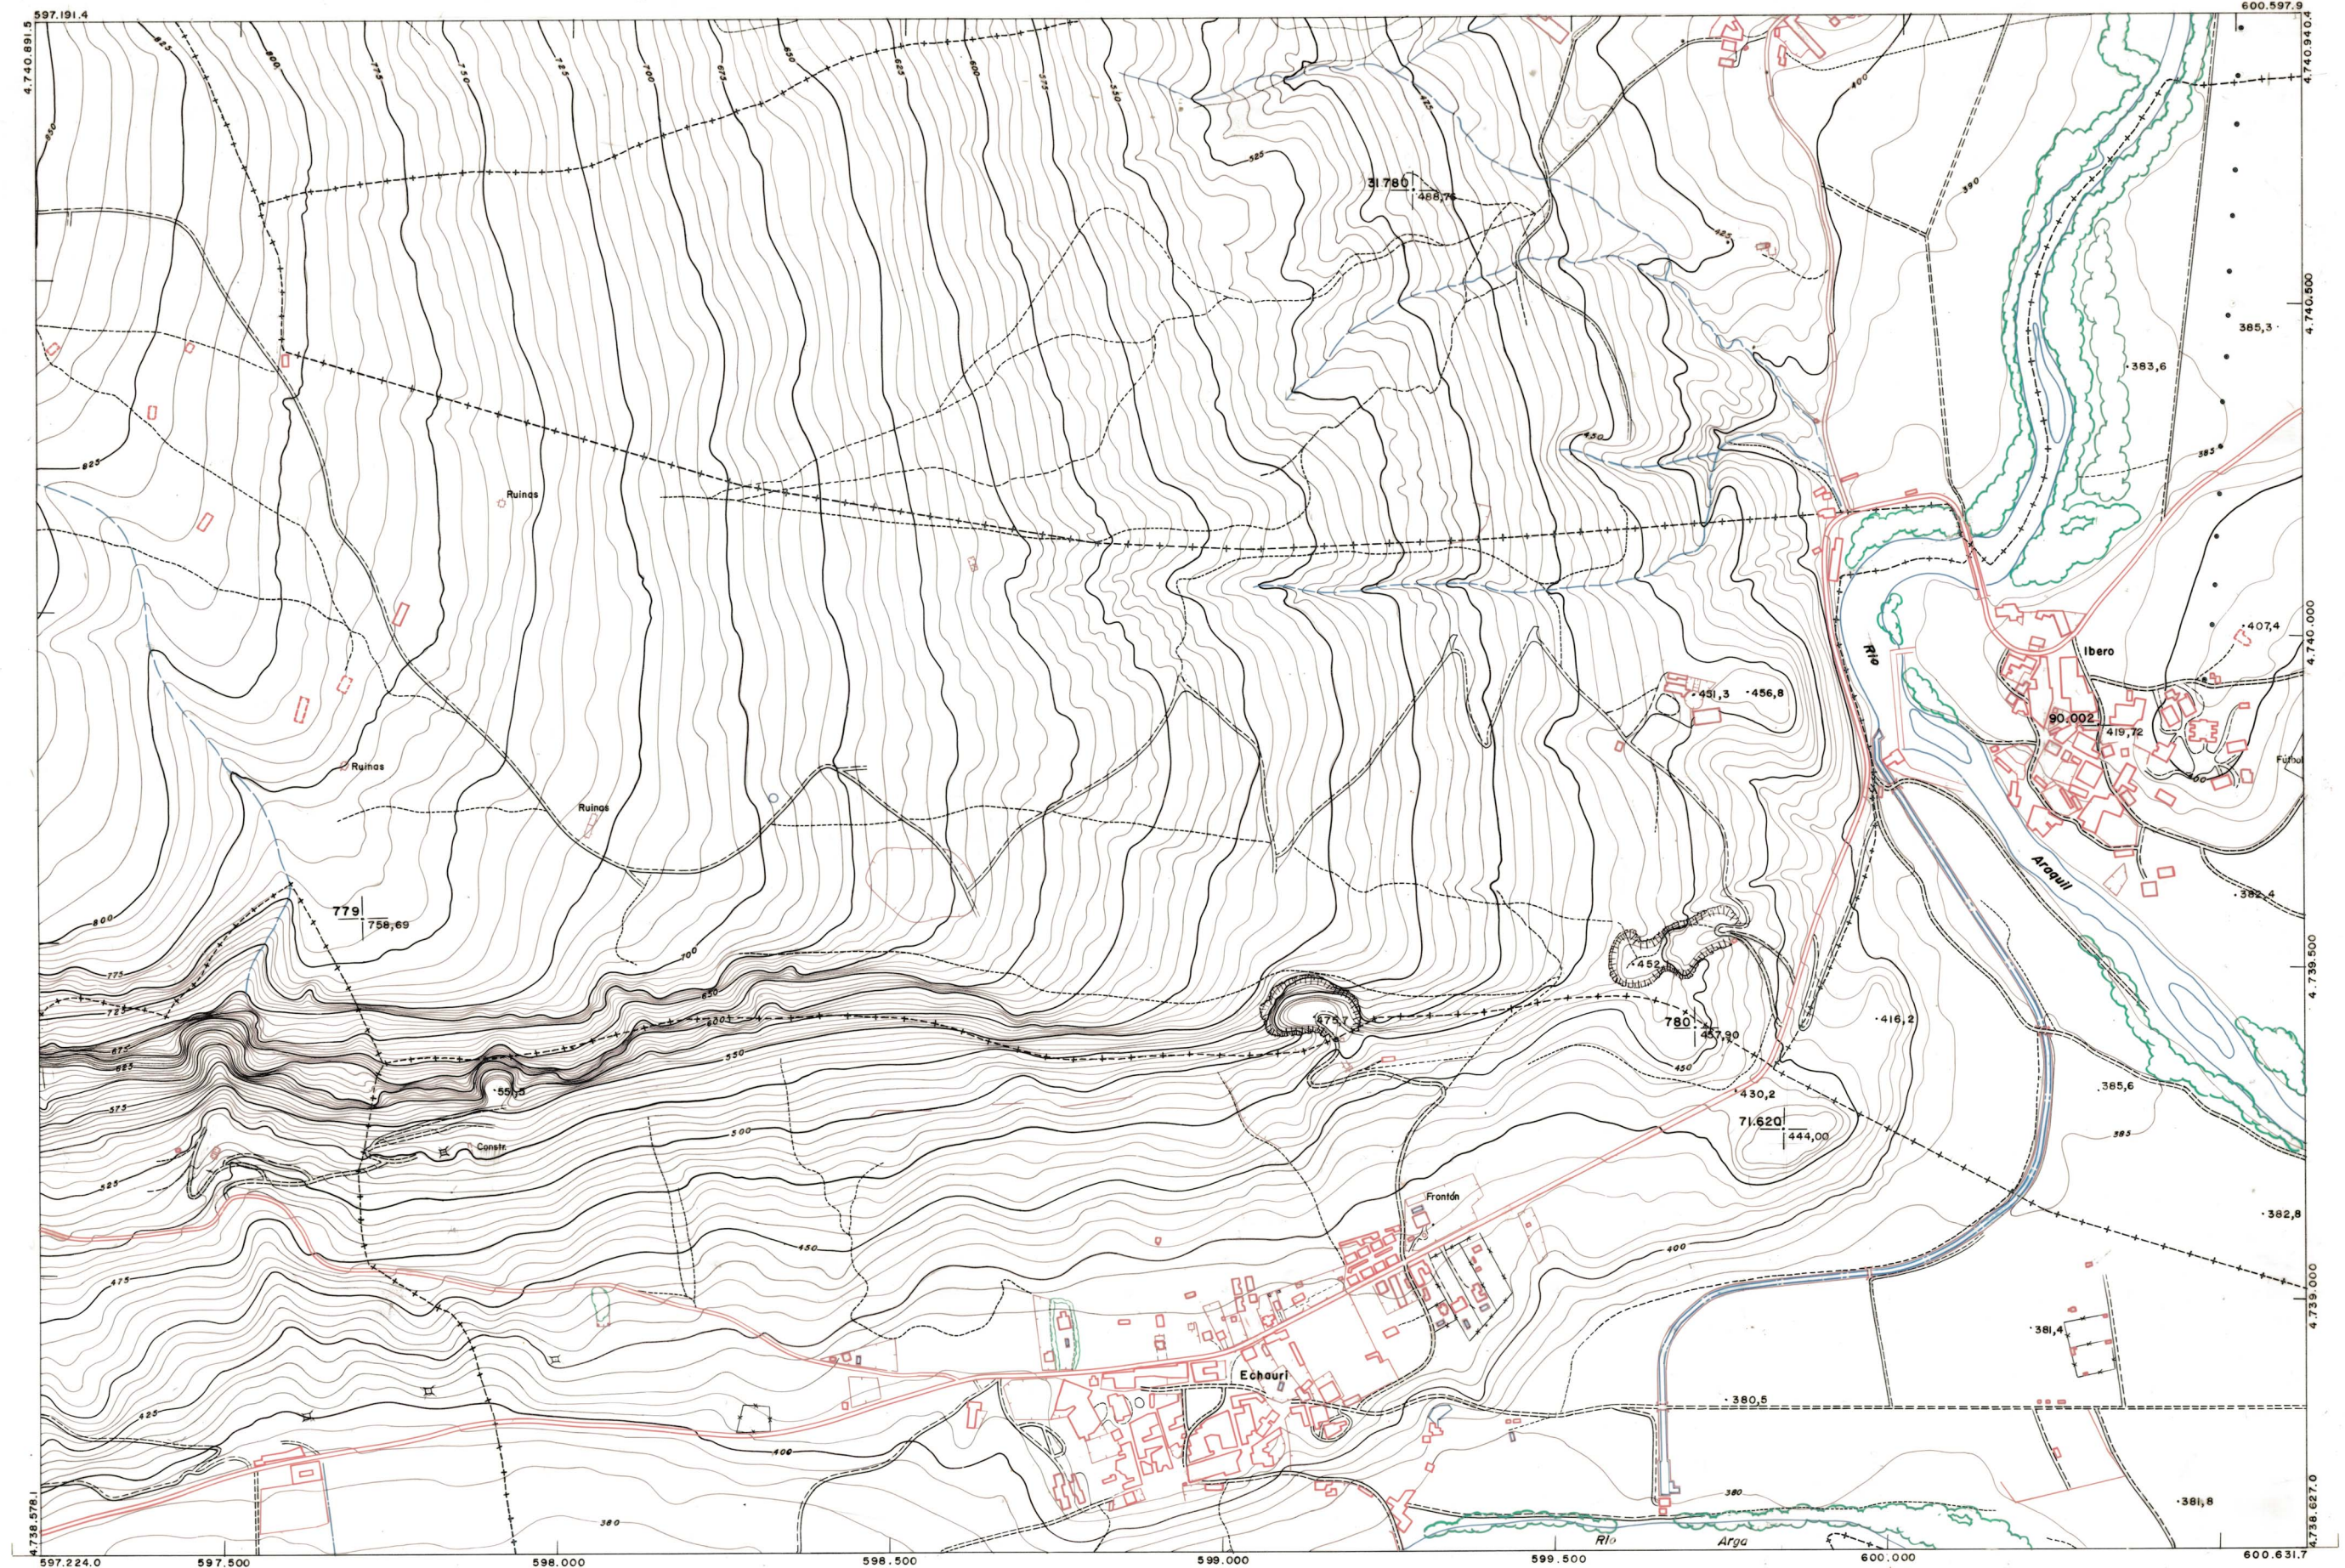

DIPUTACION
FORAL
DE
NAVARRA

1:50.000 1:5.000
141 (2-2)

141(1-1)	141(1-2)	141(1-3)
141(2-1)	141(2-2)	141(2-3)
141(3-1)	141(3-2)	141(3-3)

PLANO TOPOGRAFICO DE NAVARRA
ESCALA 1:5.000
EQUIDISTANCIA 5 M.
PROYECCION U.T.M.
Altitudes referidas al nivel medio del mar en Alicante

Trabajos geodésicos efectuados por el I.G.C.
Volado, restituído y dibujado por T.F.A. S.A.
Trabajos complementarios y control: Dirección
de O. Públicos - S. Cartográfico de Navarra.

Fecha del vuelo
Mayo - 82
Fecha del plano

141-(2-2)

1:5.000		141(2-2)									
		FECHA	COPIAS	FECHA	COPIAS	SALIDA	DESTINO	DEVOLUCION	SALIDA	DESTINO	DEVOLUCION

ESTABLECIMIENTO LINEAL APARTADO DE GIRONA