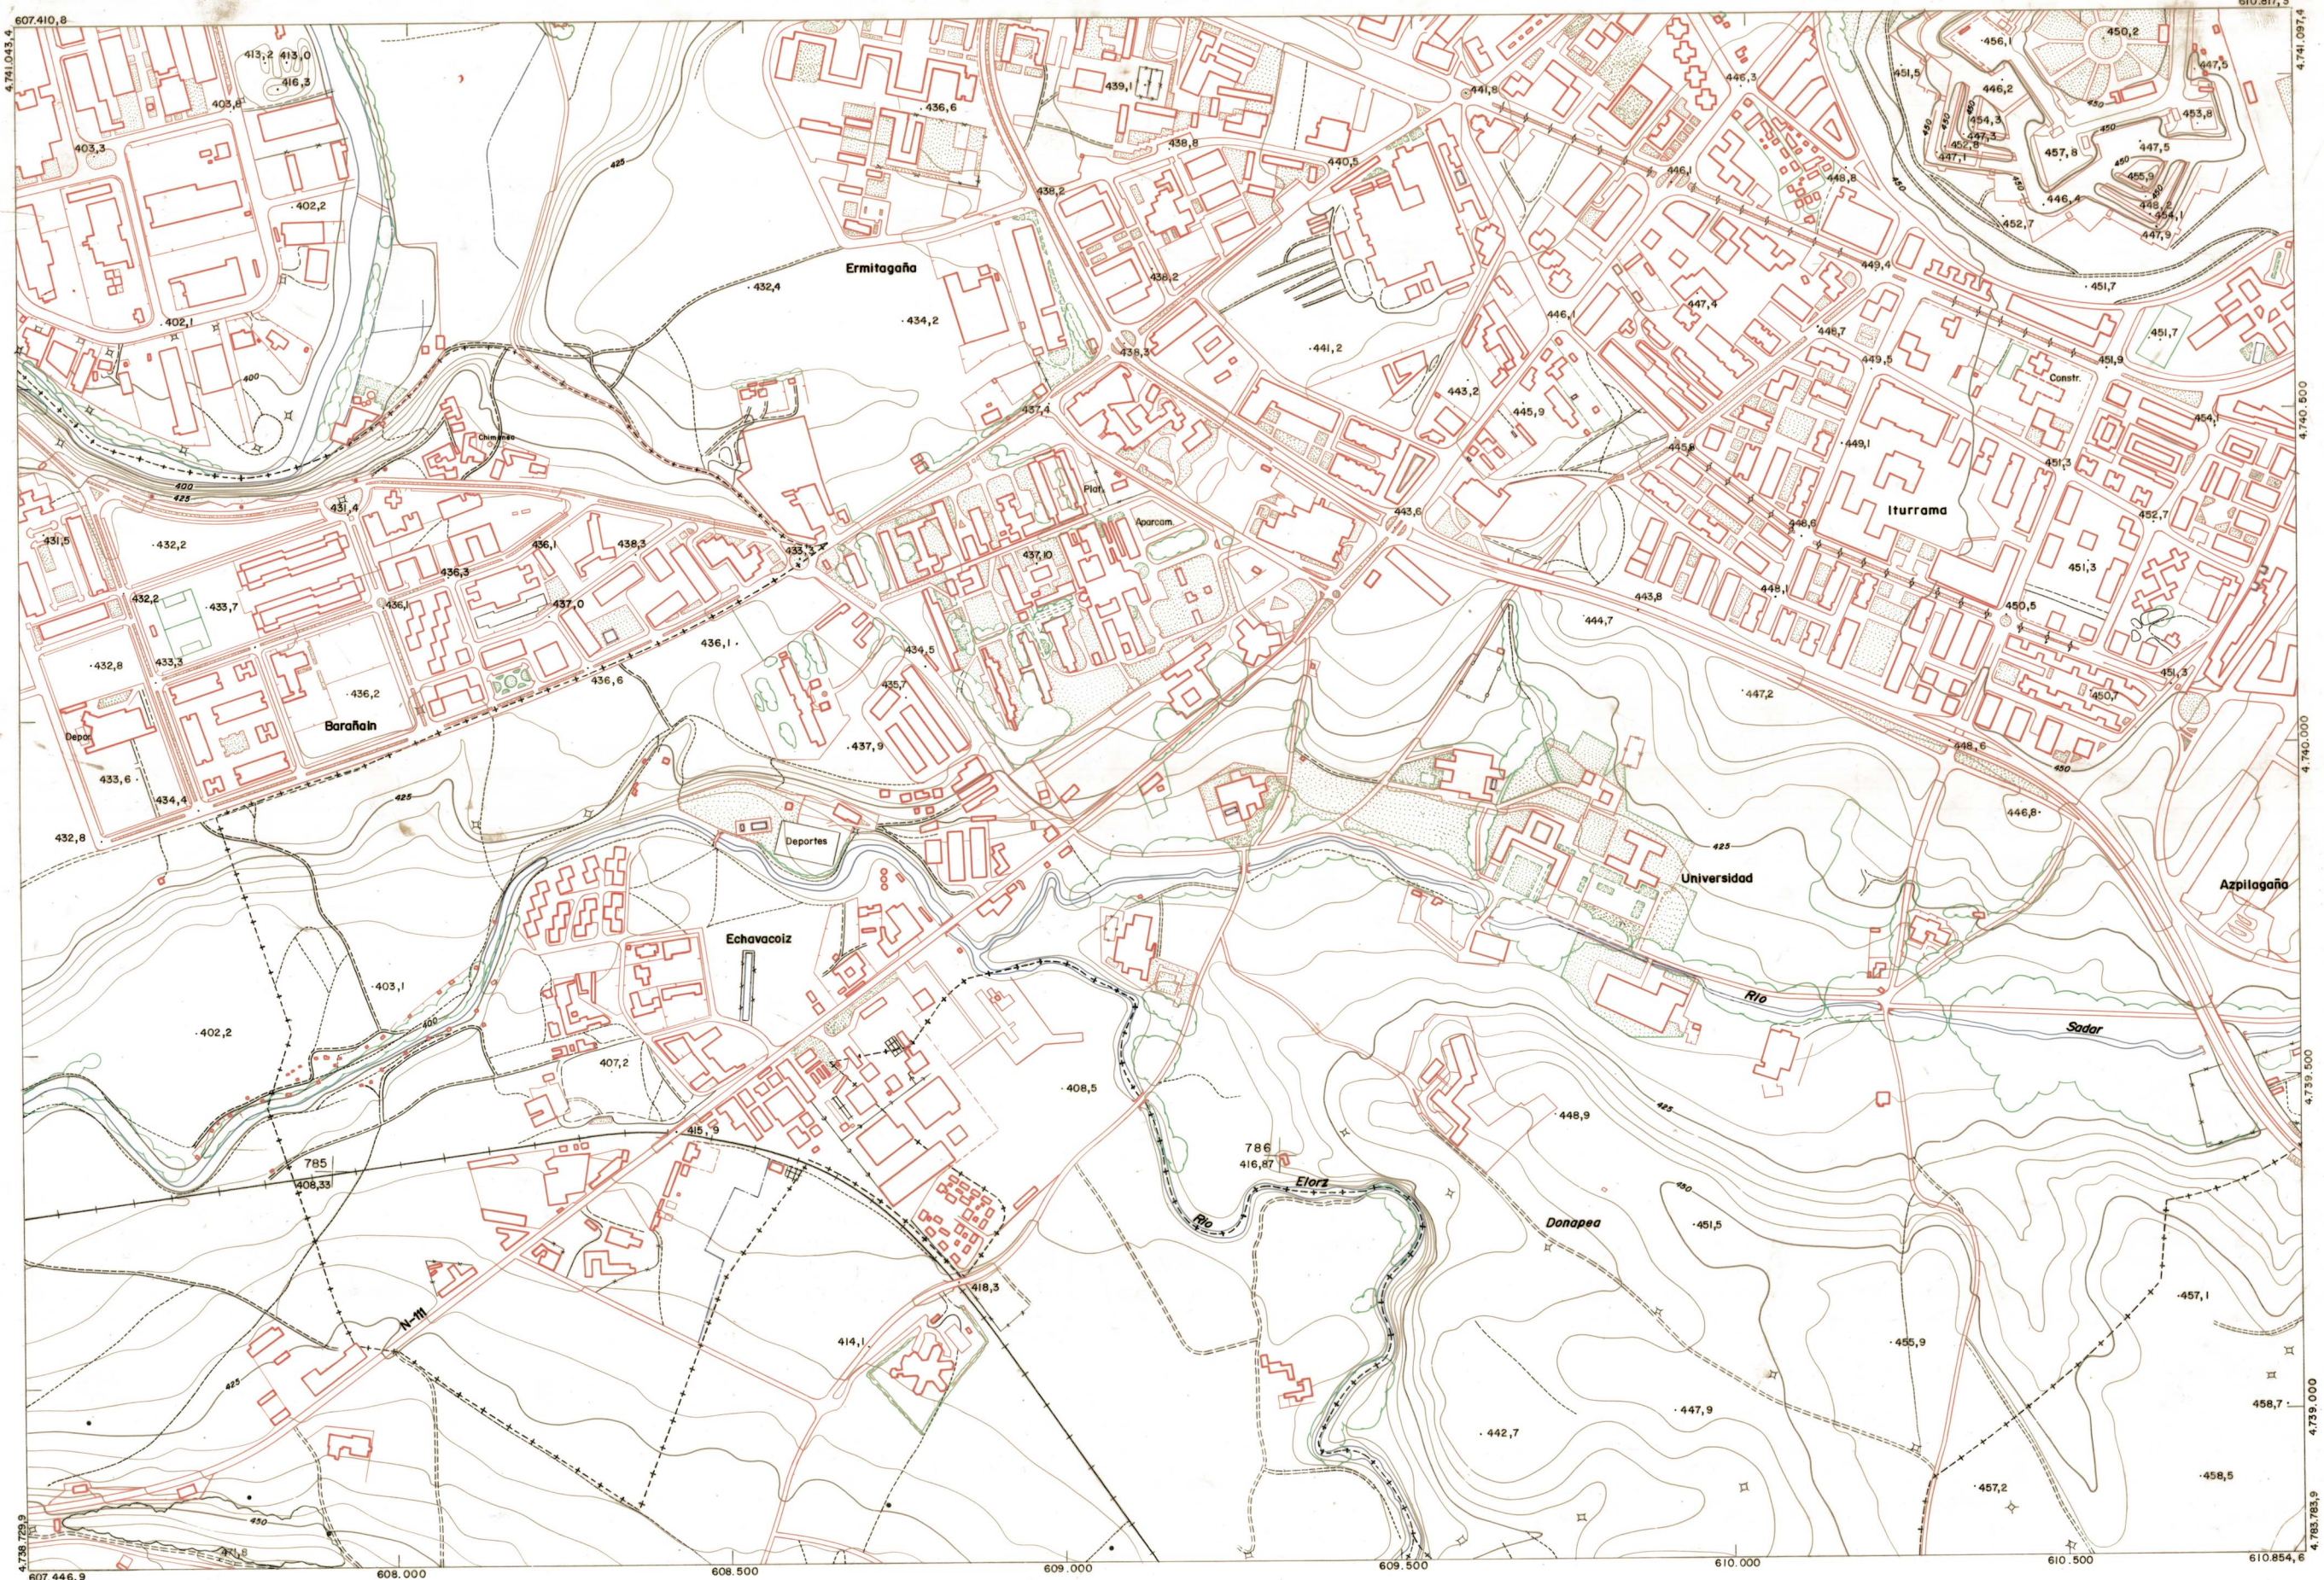

DIPUTACION
FORAL
DE
NAVARRA

1:50.000 1:5.000
141 (2-5)

141 (1-4)	141 (1-5)	141 (1-6)
141 (2-4)	141 (2-5)	141 (2-6)
141 (3-4)	141 (3-5)	141 (3-6)

141 (2-5)

FECHA	COPIAS	FECHA	COPIAS	SALIDA	DESTINO	DEVOLUCION	DEVOLUCION	SECCION	TAMANO

PLANO TOPOGRAFICO DE NAVARRA
 ESCALA 1:5.000
 EQUIDISTANCIA 5 M.
 PROYECCION U.T.M.
 Altitudes referidas al nivel medio del mar en Alicante

Trabajos geodésicos efectuados por el I.G.C.
 Volado, restituido y dibujado por T.F.A. S.A.
 Trabajos complementarios y control: Dirección de O. Públicos - S. Cartográfico de Navarra.

Fecha del vuelo **Mayo-82**
 Fecha del plano

141 (2-5)