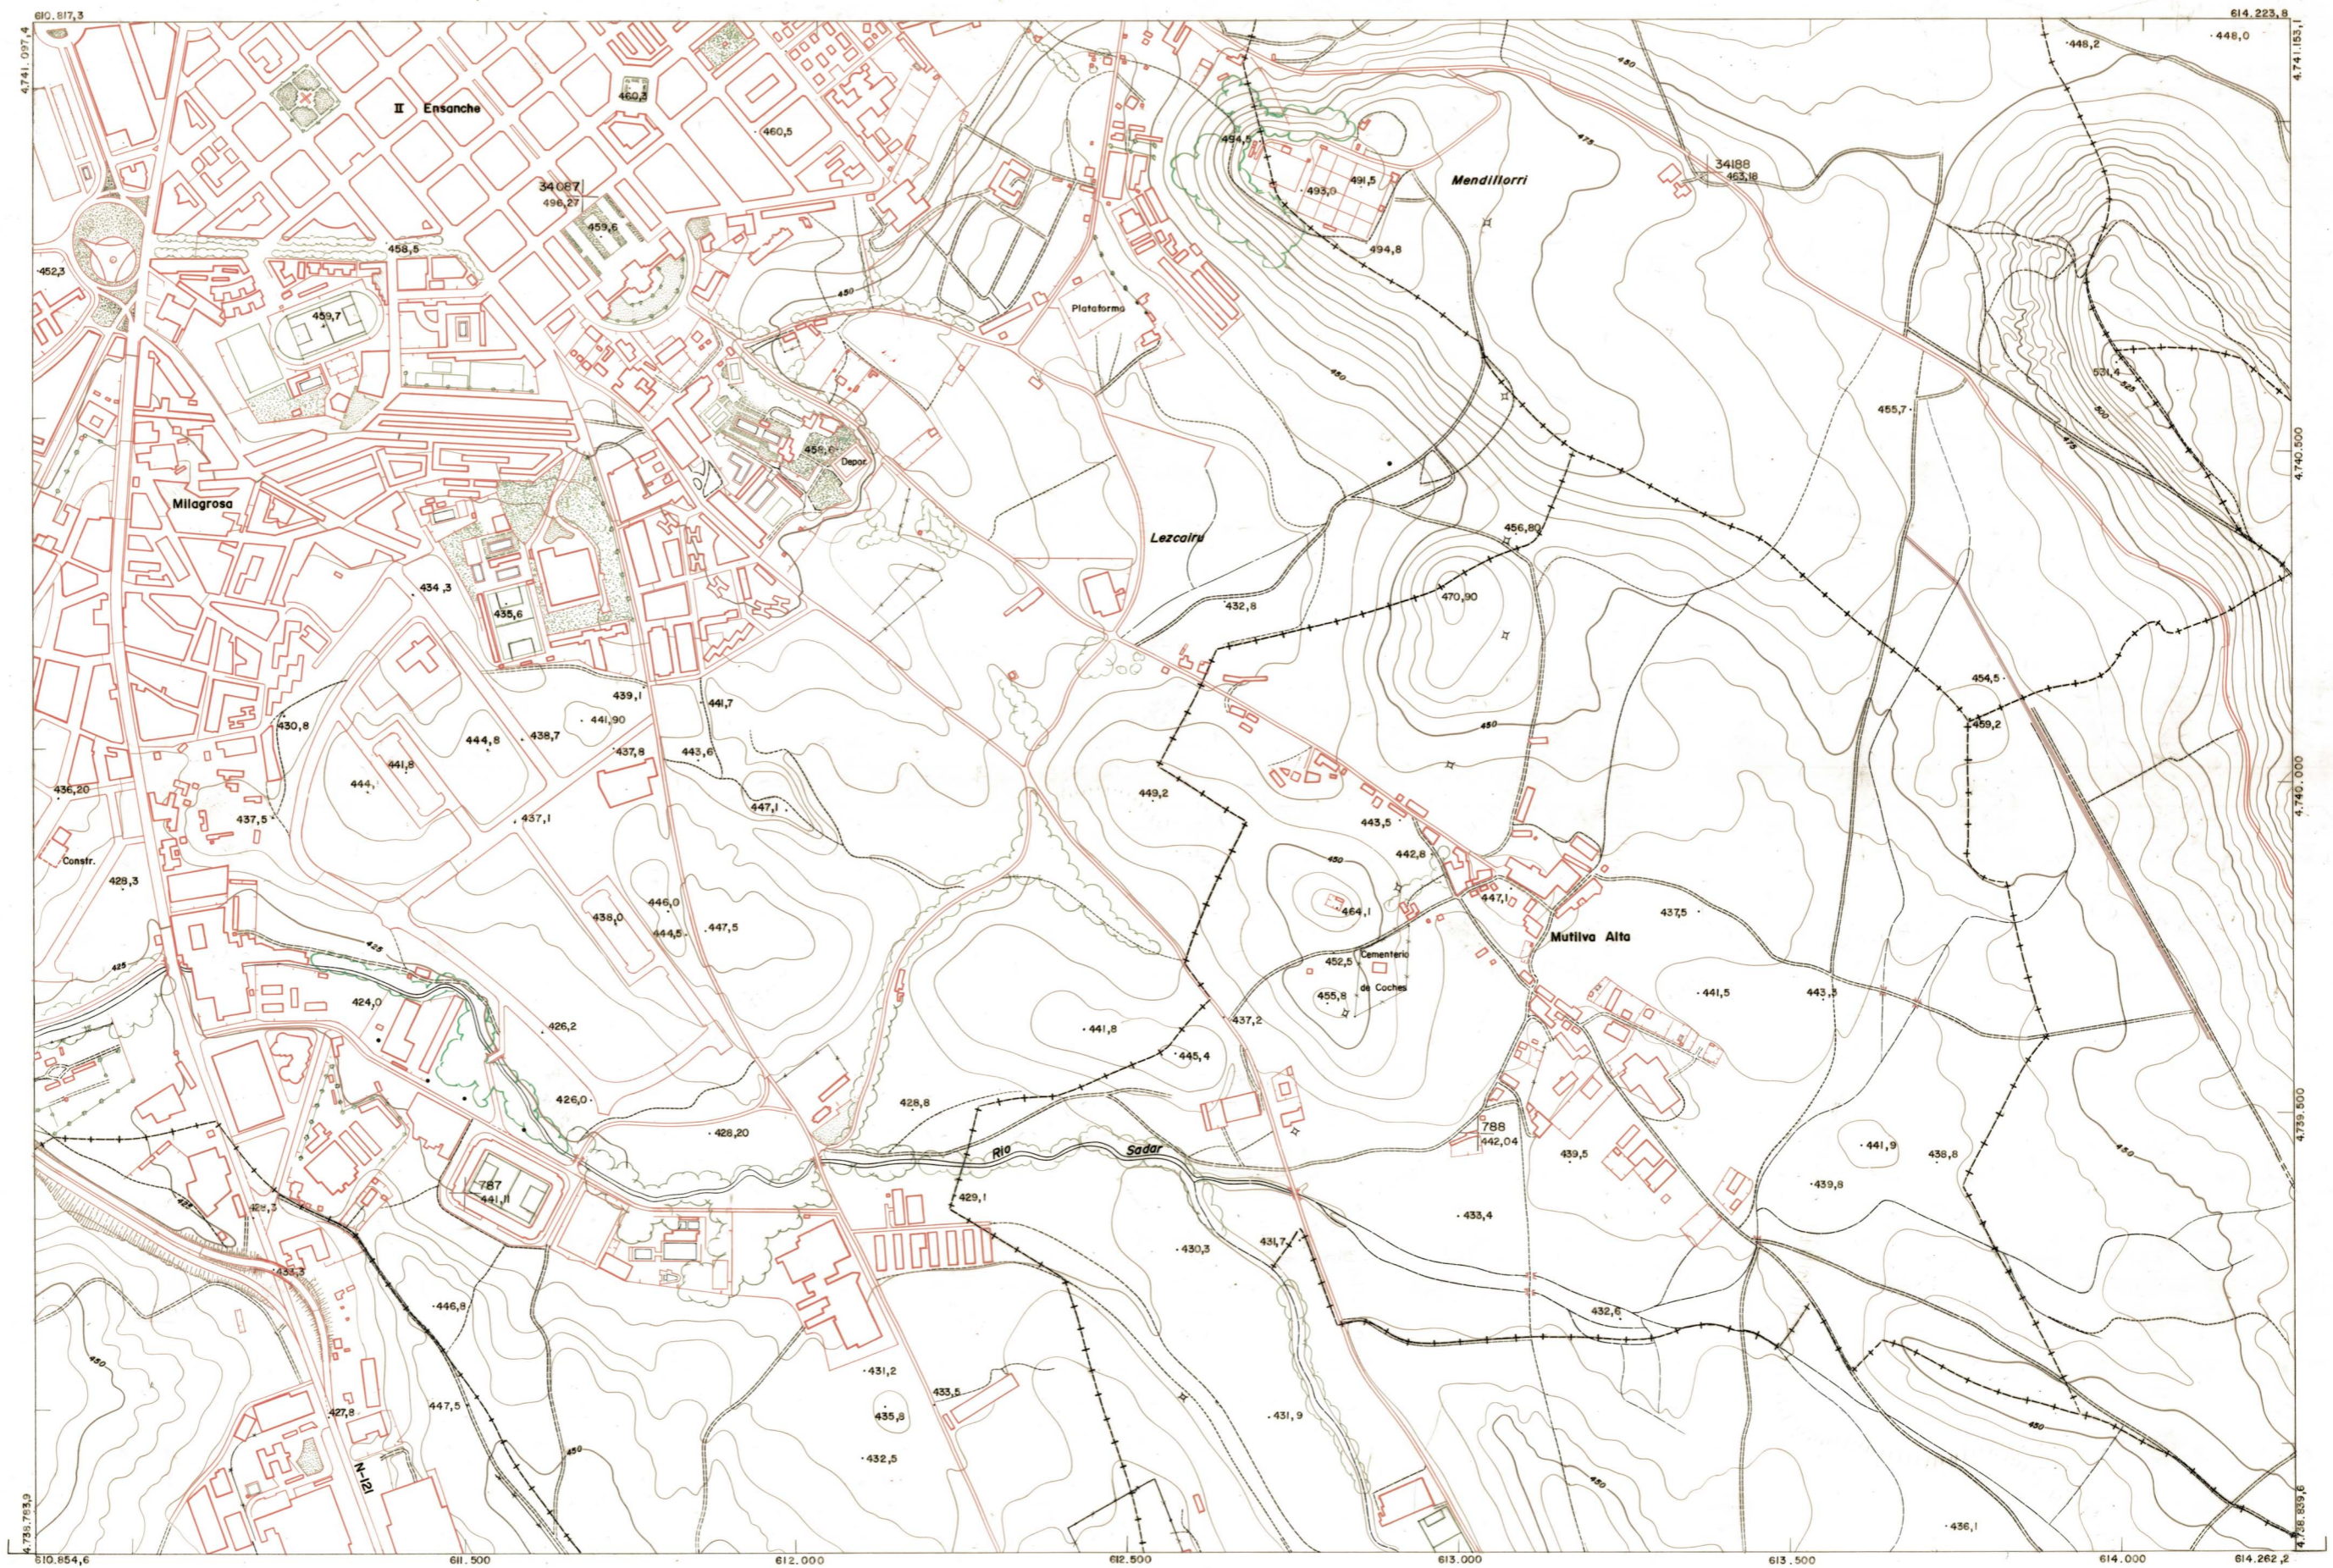

DIPUTACION
FORAL
DE
NAVARRA

1:50.000	1:5.000	
141	(2-6)	

141 (1-5)	141 (1-6)	141 (1-7)
141 (2-5)	141 (2-6)	141 (2-7)
141 (3-5)	141 (3-6)	141 (3-7)

1:5.000		141 (2-6)		TAMARO	
		SECCION			
FECHA	EDICION	SALIDA	DESTINO	DEVOLUCION	DEPARTAMENTO

PLANO TOPOGRAFICO DE NAVARRA
 ESCALA 1:5.000
 EQUIDISTANCIA 5 M.
 PROYECCION U.T.M.
 Altitudes referidas al nivel medio del mar en Alicante

Trabajos geodesicos efectuados por el I.G.C.
 Valado, restituido y dibujado por T.F.A. S.A
 Trabajos complementarios y control: Direccion
 de O Públicas - S Cartográfico de Navarra.

Fecha del vuelo Mayo-82
 Fecha del plano _____