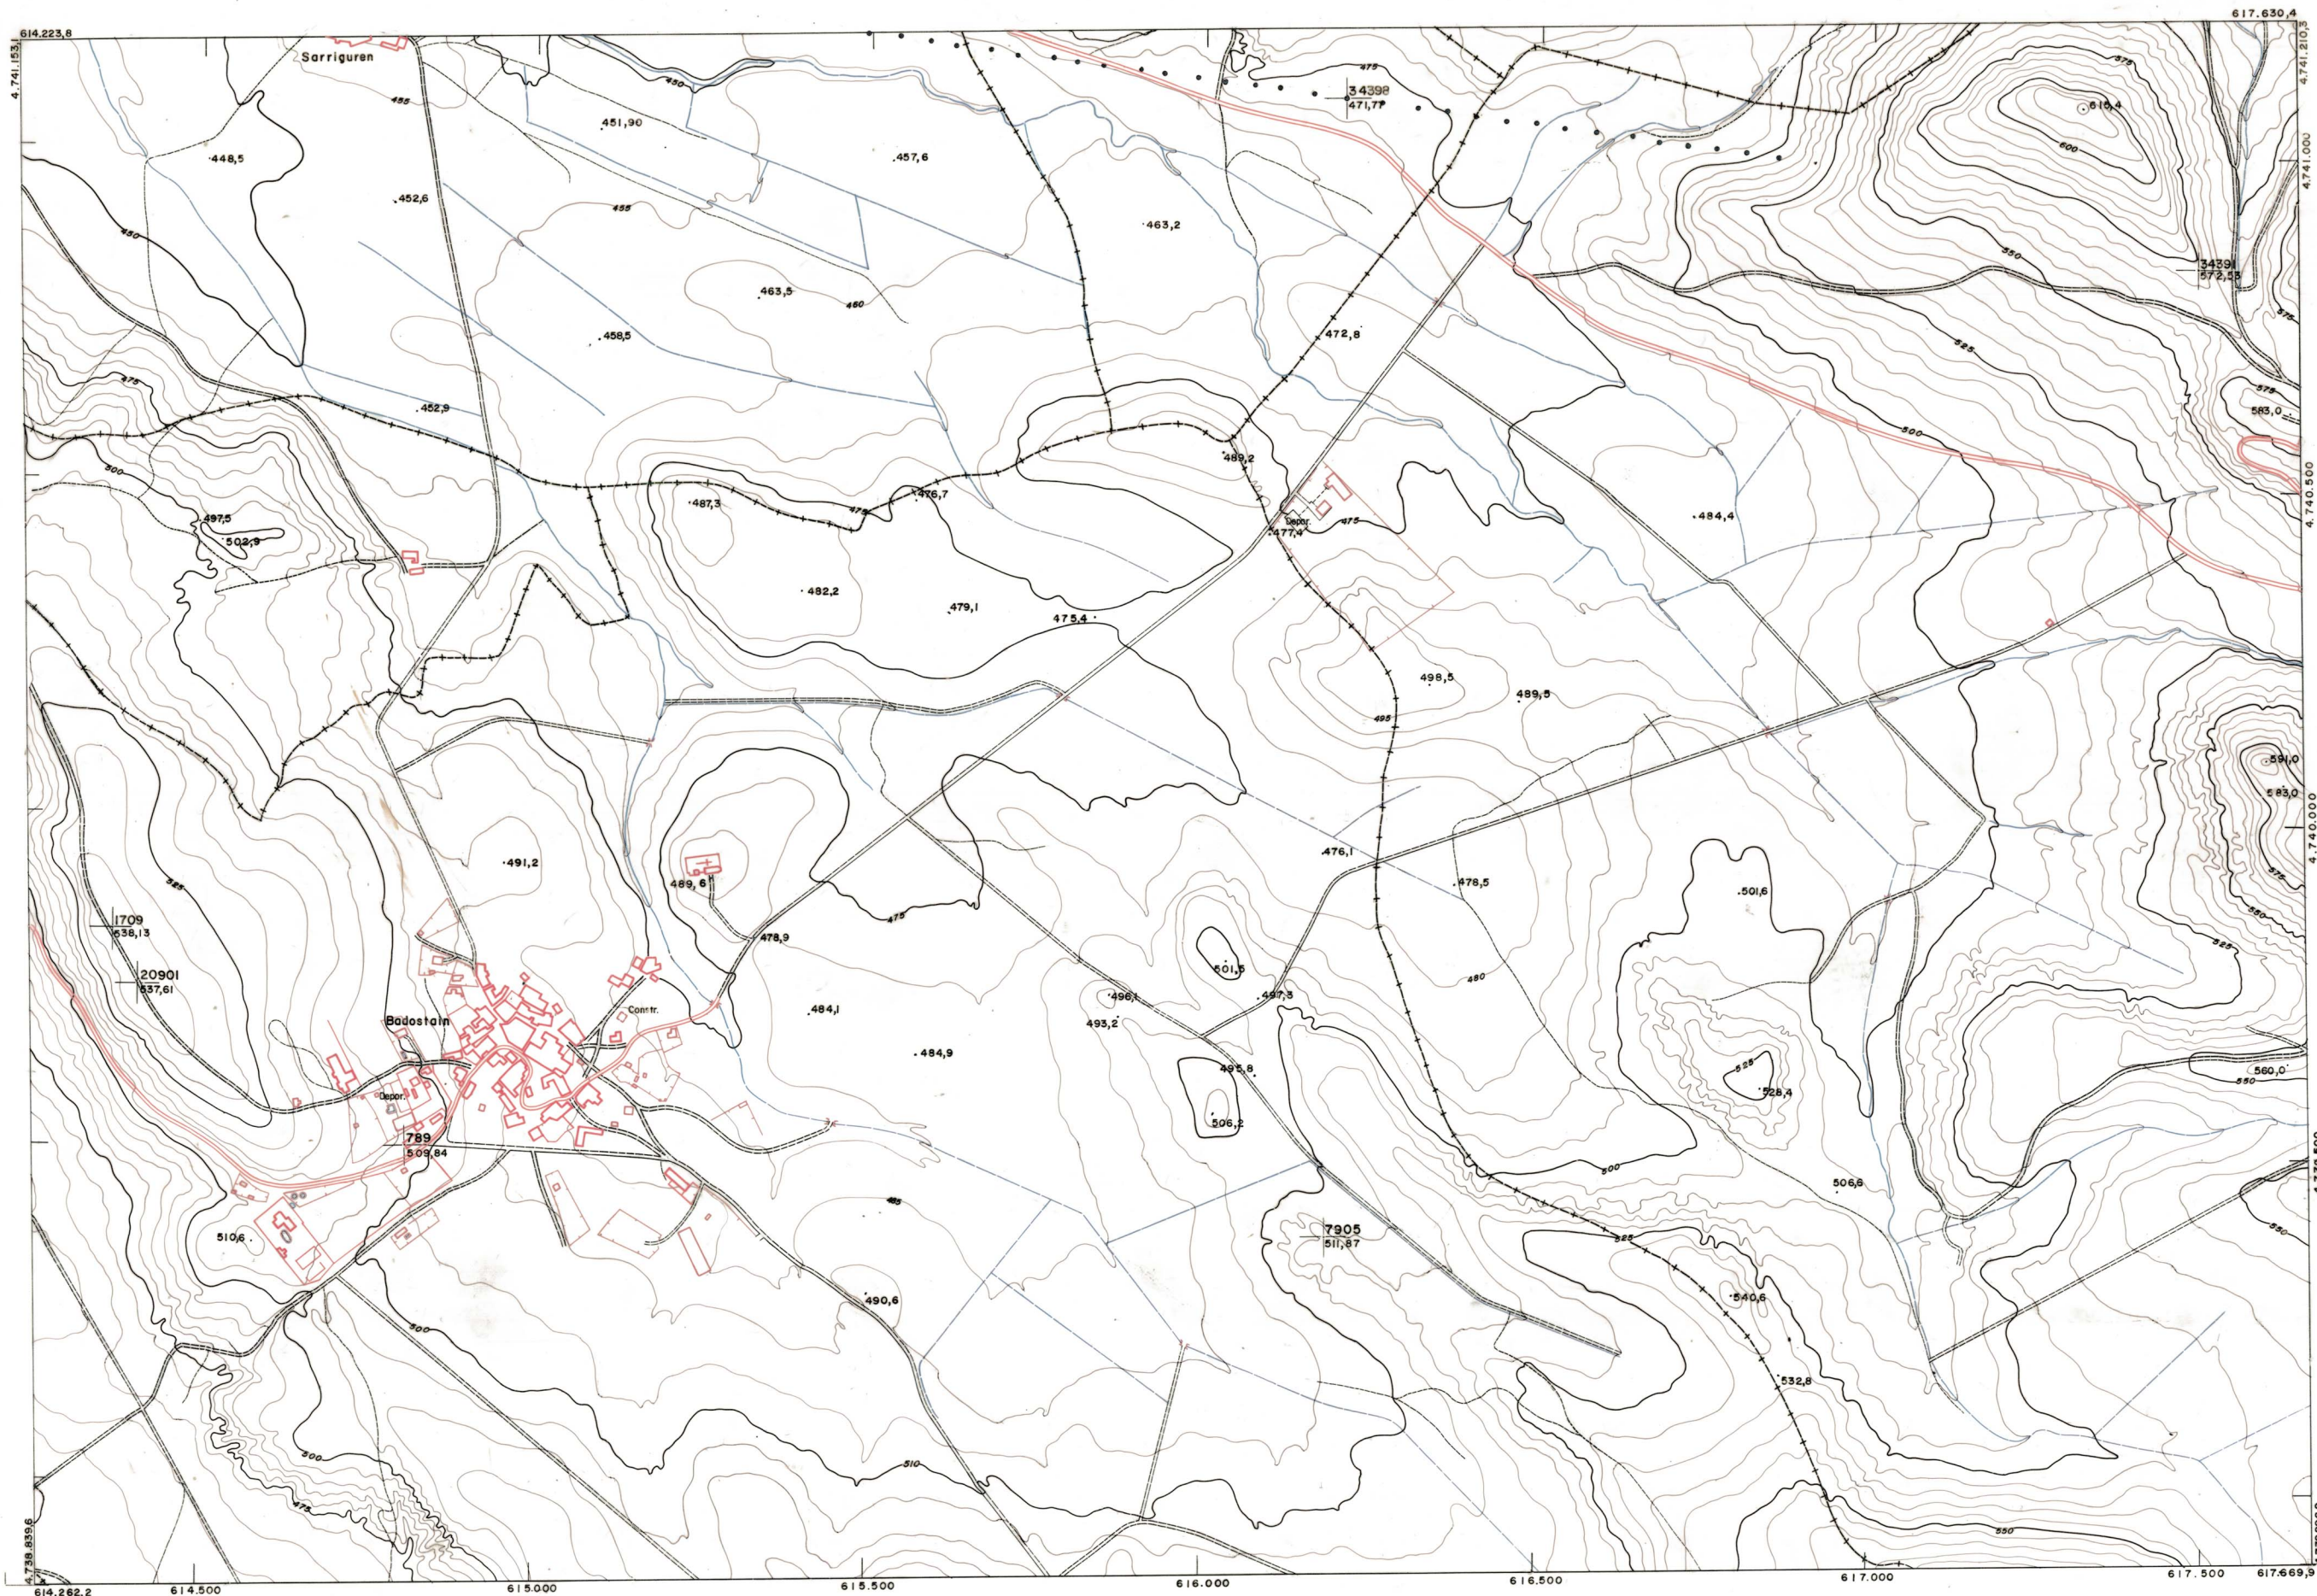

DIPUTACION
FORAL
DE
NAVARRA

1:50.000 1:5.000
141 (2-7)

141 (1-6)	141 (1-7)	141 (1-8)
141 (2-6)	141 (2-7)	141 (2-8)
141 (3-6)	141 (3-7)	141 (3-8)

1:5.000		FECHA		EOPAS		FECHA		EOPAS		SALIDA		DESTINO		DEVOLUCION		SALIDA		DESTINO		DEVOLUCION		SECCION		TAMARCO	
141 (2-7)																									

PLANO TOPOGRAFICO DE NAVARRA

ESCALA 1:5.000
EQUIDISTANCIA 5 M.
PROYECCION U.T.M.
Altitudes referidas al nivel medio del mar en Alicante

Trabajos geodésicos efectuados por el I.G.C.
Volado, restituido y dibujado por T.F.A. S.A.
Trabajos complementarios y control: Dirección
de O. Públicas - S. Cartográfico de Navarra.

Fecha del vuelo
Mayo-82
Fecha del plano

141 (2-7)