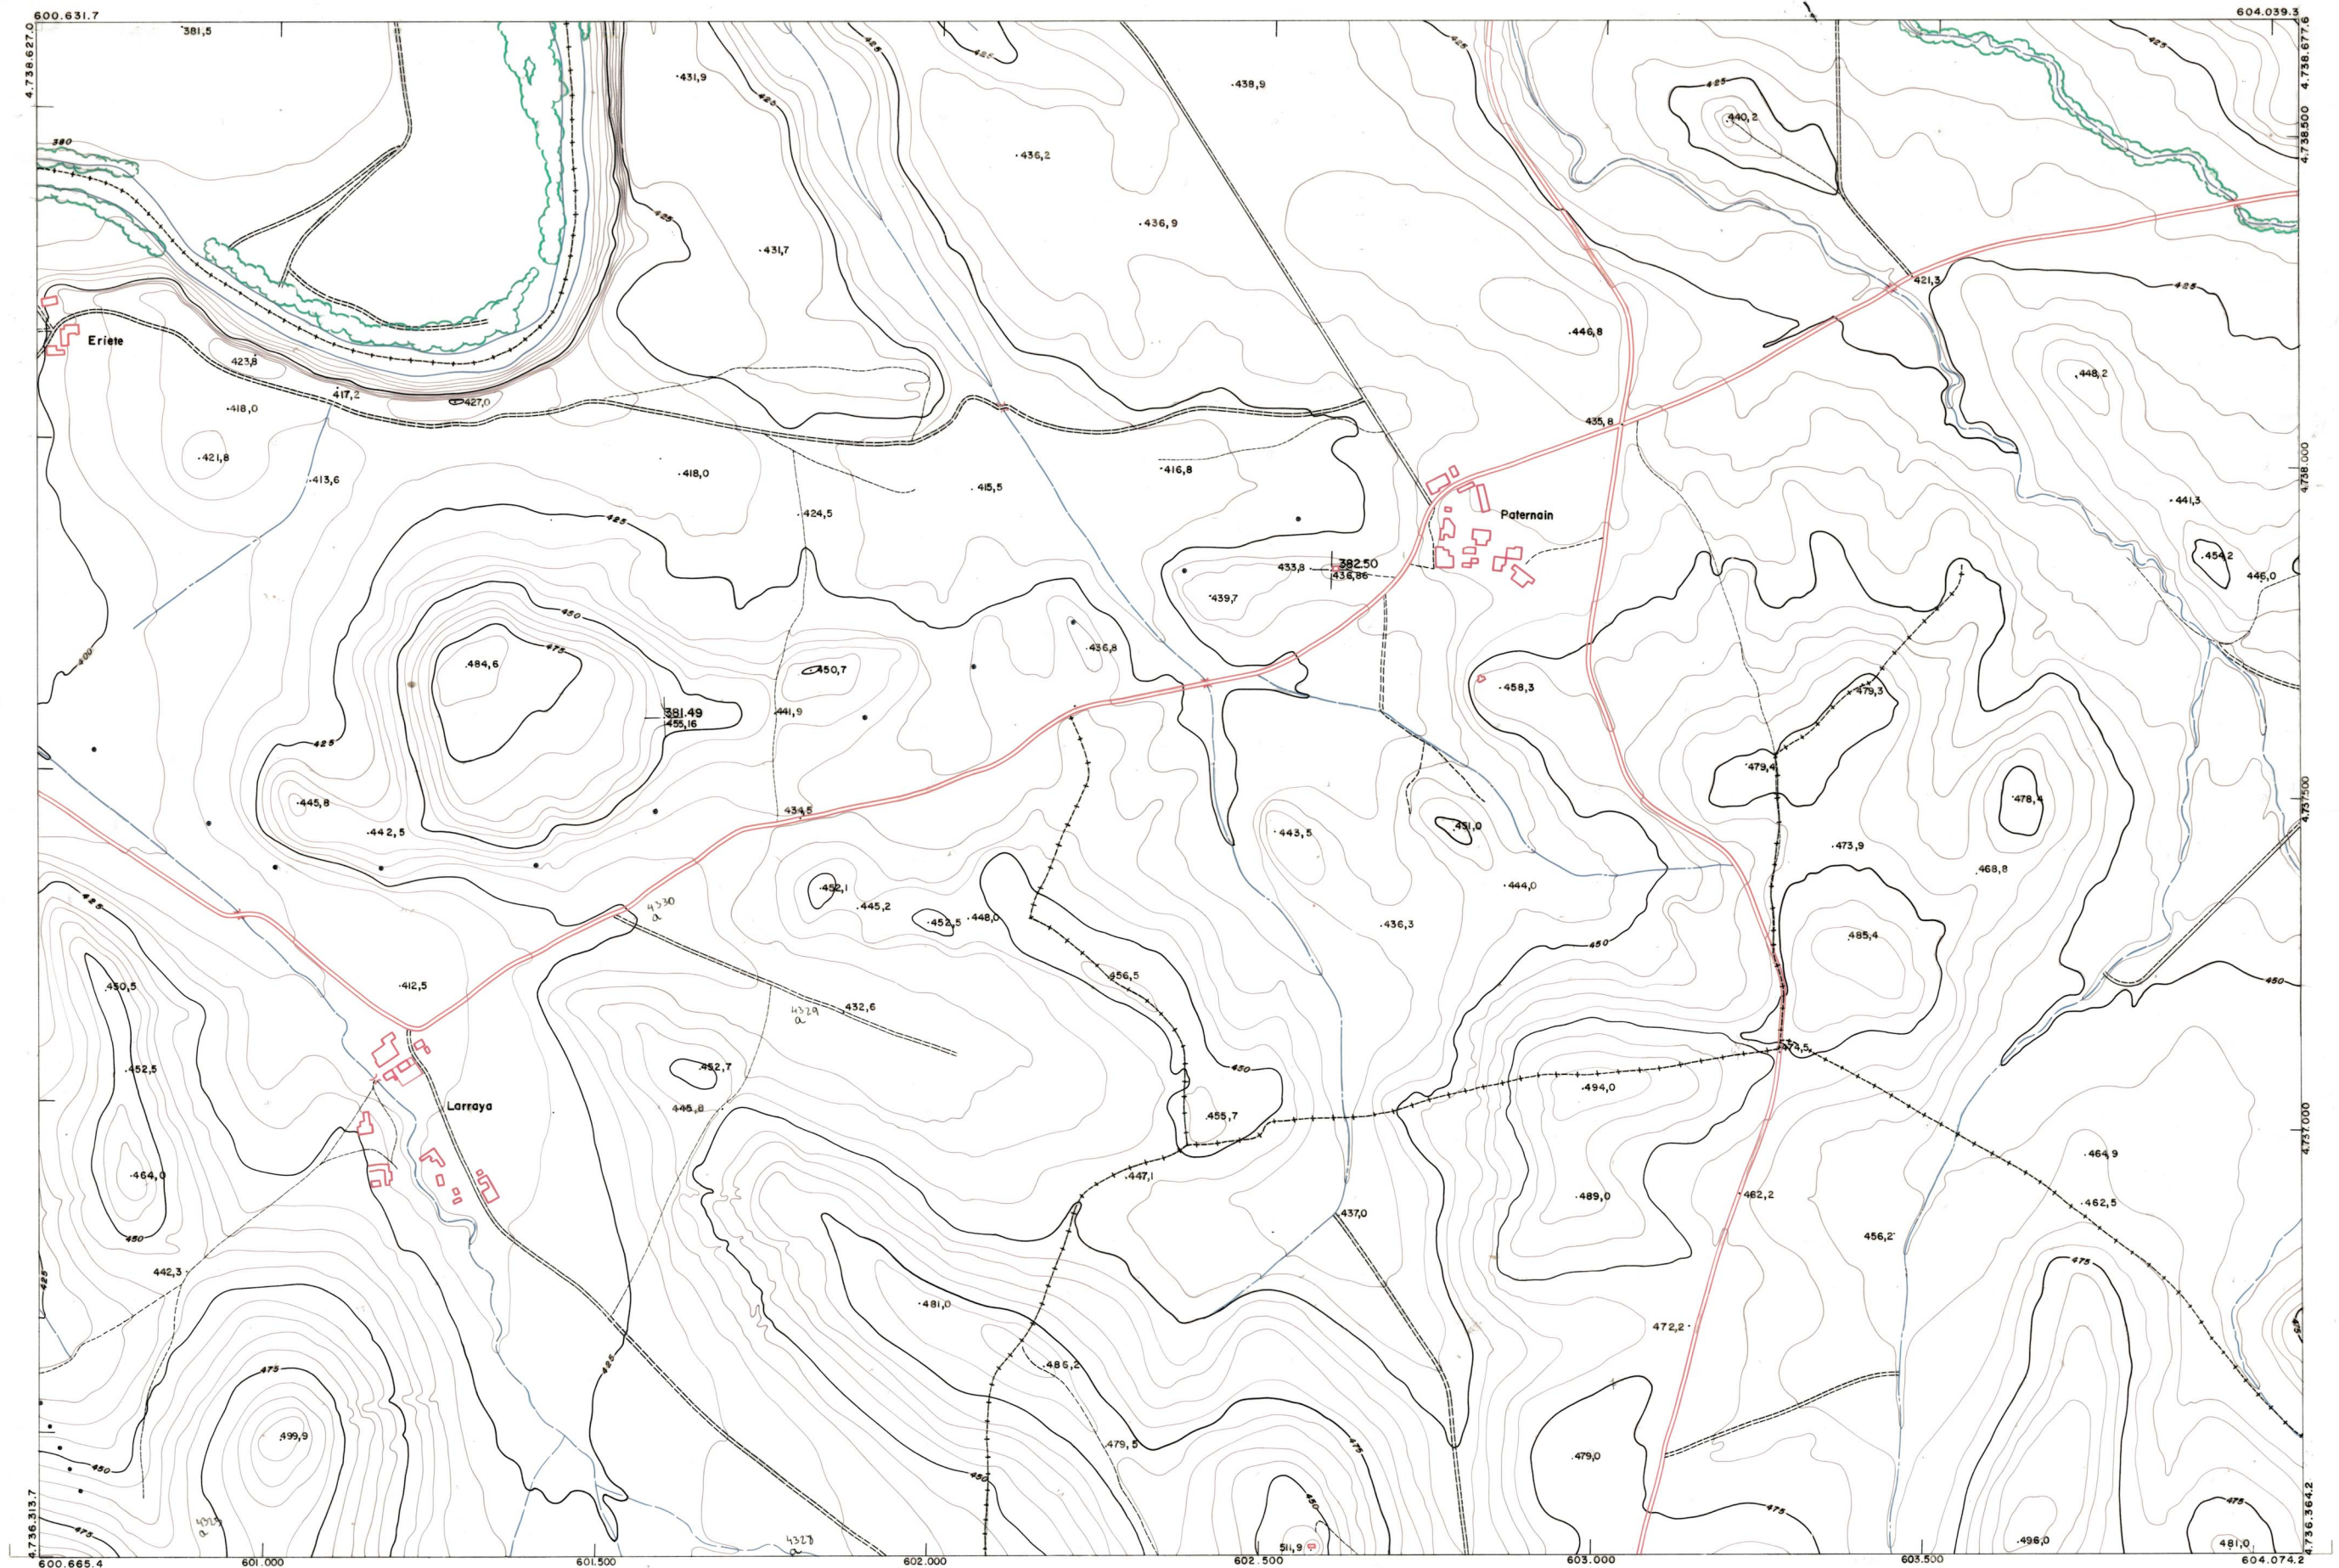

DIPUTACION
FORAL
DE
NAVARRA

1:50.000 1:5.000
141 (3-3)

141 (2-2)	141 (2-3)	141 (2-4)
141 (3-2)	141 (3-3)	141 (3-4)
141 (4-2)	141 (4-3)	141 (4-4)

141 (3-3)		TAMANO	
		SECCION	
1:5.000	DEVELOC		
	DESTINO		
	SALIDA		
	DEVELOC		
	DESTINO		
	SALIDA		
FECHA	COMAR		
FECHA	COMAR		

PLANO TOPOGRAFICO DE NAVARRA
 ESCALA 1:5.000
 EQUIDISTANCIA 5 M.
 PROYECCION U.T.M.
 Altitudes referidas al nivel medio del mar en Alicante

Trabajos geodésicos efectuados por el I.G.C.
 Volado, restituído y dibujado por T.F.A. S.A.
 Trabajos complementarios y control: Dirección
 de O. Públicos - S. Cartográfico de Navarra.

Fecha del vuelo
26-9-70
Fecha del plano

141 (3-3)