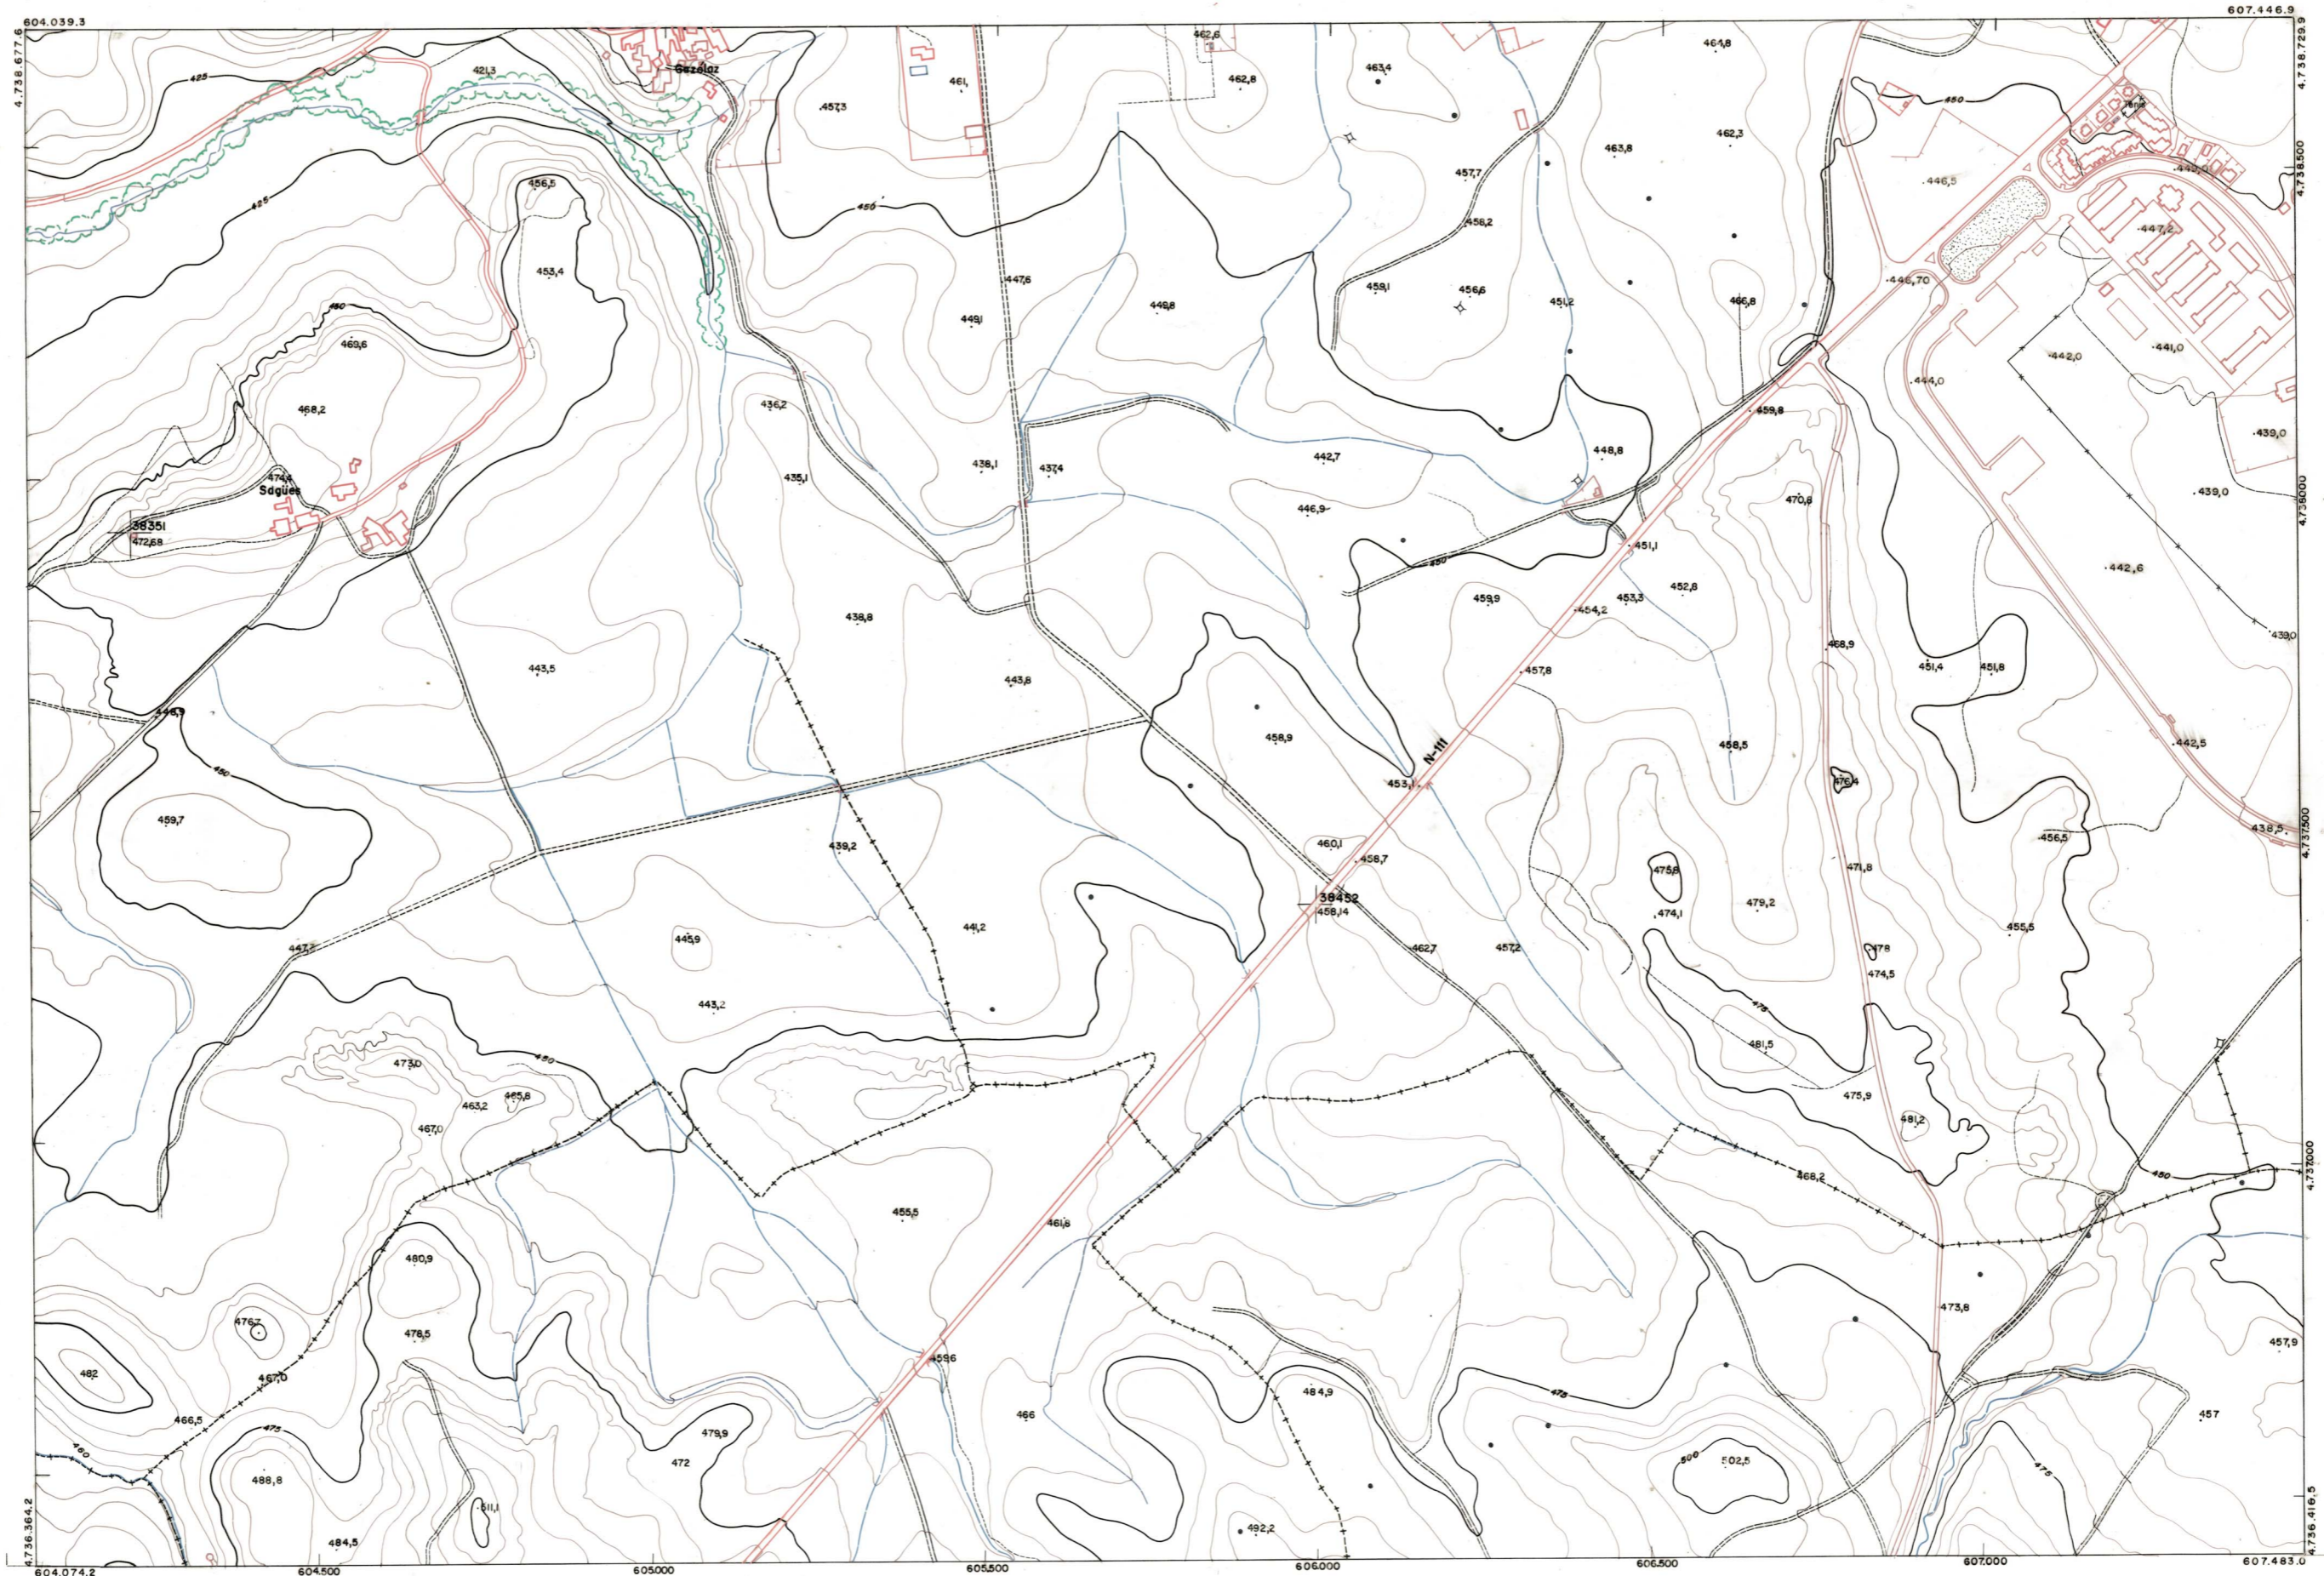

DIPUTACION
FORAL
DE
NAVARRA

1:50.000	1:5.000
141	(3-4)

141(2-3)	141(2-4)	141(2-5)
141(3-3)	141(3-4)	141(3-5)
141(4-3)	141(4-4)	141(4-5)

1:5.000		141(3-4)	
FECHA	COMPAS	FECHA	COMPAS
DESTINO	SALIDA	DESTINO	SALIDA
DEPÓSITO	SALIDA	DEPÓSITO	SALIDA
SECCION	TAMARO	SECCION	TAMARO

PLANO TOPOGRAFICO DE NAVARRA
 ESCALA 1:5.000
 EQUIDISTANCIA 5 M.
 PROYECCION U.T.M.
 Altitudes referidas al nivel medio del mar en Alicante

Trabajos geodésicos efectuados por el I.G.C.
 Volado, restituído y dibujado por T.F.A., S.A.
 Trabajos complementarios y control: Dirección
 de O. Públicas - S. Cartográfico de Navarra.

Fecha del vuelo
 Mayo - 82
 Fecha del plano

141(3-4)