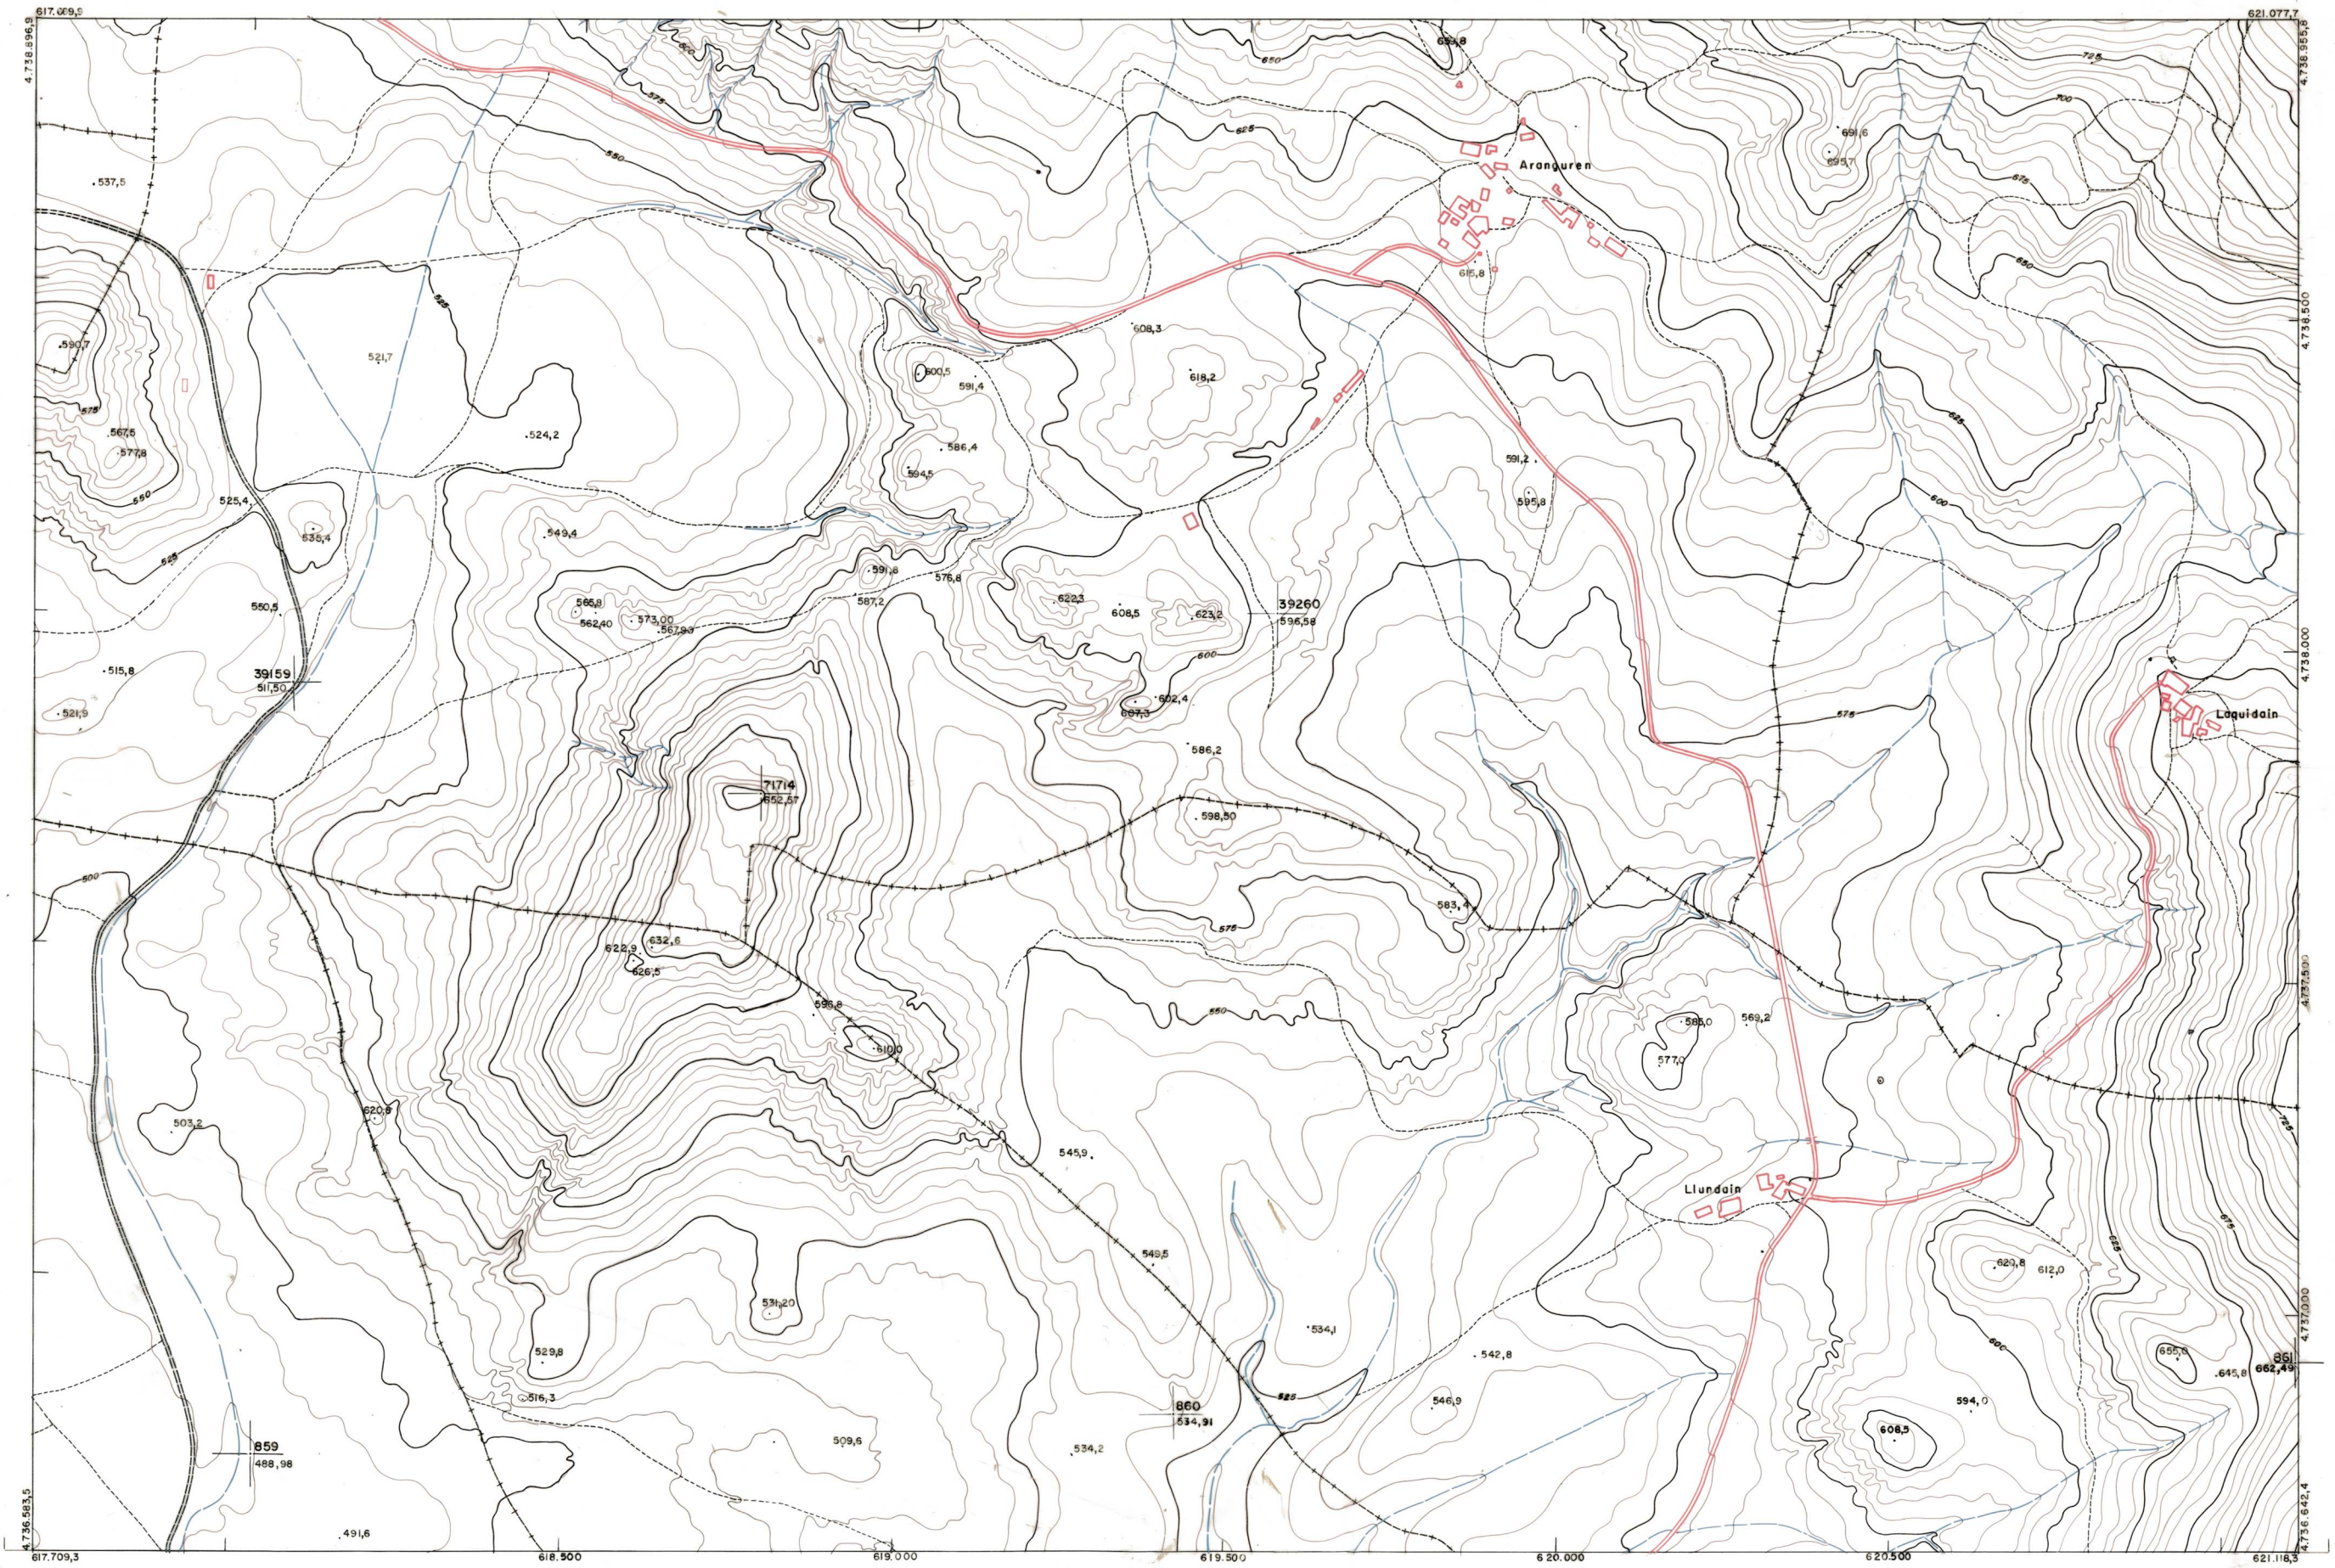

DIPUTACION
FORAL
DE
NAVARRA

1:50.000	1:5.000	
141	(3-8)	

141(2-7)	141(2-8)	142(2-1)
141(3-7)	141(3-8)	142(3-1)
141(4-7)	141(4-8)	142(4-1)

141(3-8)

1:5.000	FECHA	COPIAS	FECHA	COPIAS	FECHA	COPIAS	FECHA	COPIAS	FECHA	COPIAS	FECHA	COPIAS

PLANO TOPOGRAFICO DE NAVARRA	Trabajos geodésicos efectuados por el I.G.C. Volado, restituído y dibujado por T.F.A., S.A.	Fecha del vuelo 26-9-70
ESCALA 1:5.000 EQUIDISTANCIA 5 M. PROYECCION U.T.M. Altitudes referidas al nivel medio del mar en Alicante	Trabajos complementarios y control: Dirección de O. Públicas - S. Cartográfico de Navarra.	Fecha del plano