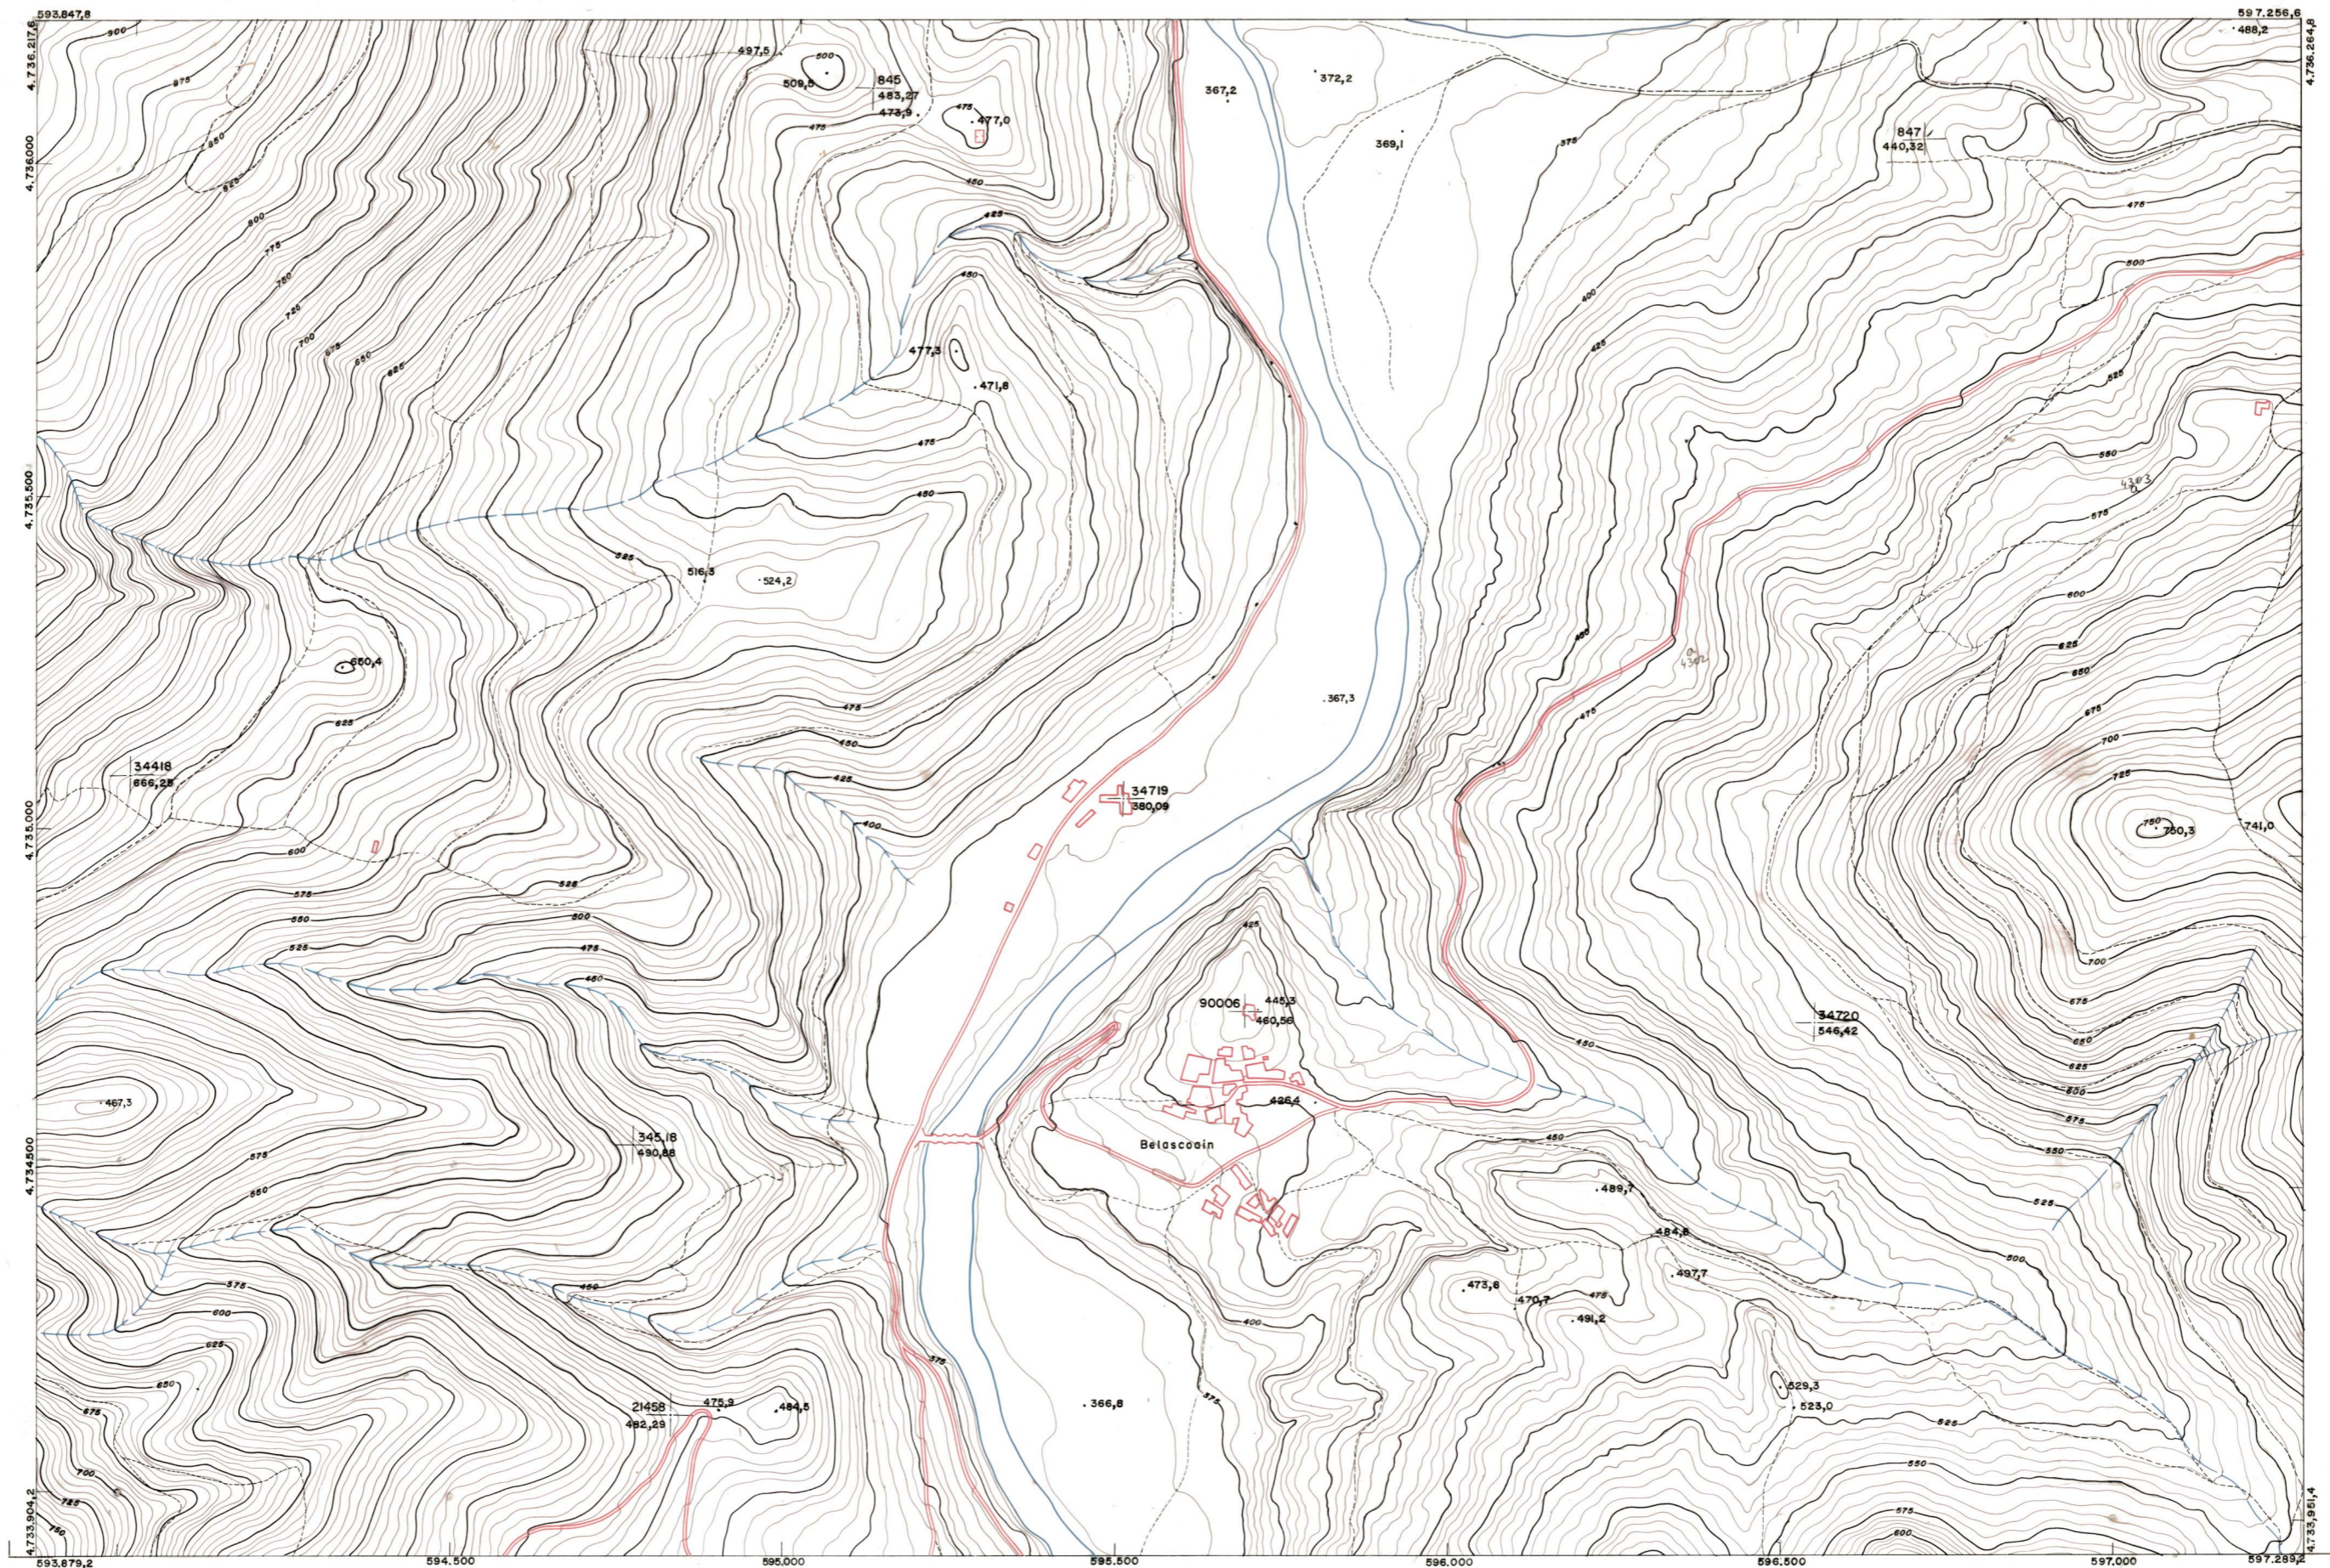

DIPUTACION  
FORAL  
DE  
NAVARRA

1:50.000	1:5.000	
141	(4-1)	

140(3-8)	141(3-1)	141(3-2)
140(4-8)	141(4-1)	141(4-2)
140(5-8)	141(5-1)	141(5-2)

**PLANO TOPOGRAFICO DE NAVARRA**  
 ESCALA 1:5.000  
 EQUIDISTANCIA 5 M.  
 PROYECCION U.T.M.  
 Altitudes referidos al nivel medio del mar en Alicante

Trabajos geodésicos efectuados por el I.G.C.  
 Volado, restituido y dibujado por T.F.A, S.A.  
 Trabajos complementarios y control: Dirección  
 de O. Públicas - S. Cartográfico de Navarra.

Fecha del vuelo  
26-9-70  
 Fecha del plano

141 (4-1)

1:5.000	FECHA	COPIAS	FECHA	COPIAS	SALIDA	DESTINO	REPOLICE	SALIDA	DESTINO	REPOLICE	SECCION	TITULAR
141 (4-1)	ESTABLECIMIENTOS LINEAL, AVANTADO DE GIRONA.											