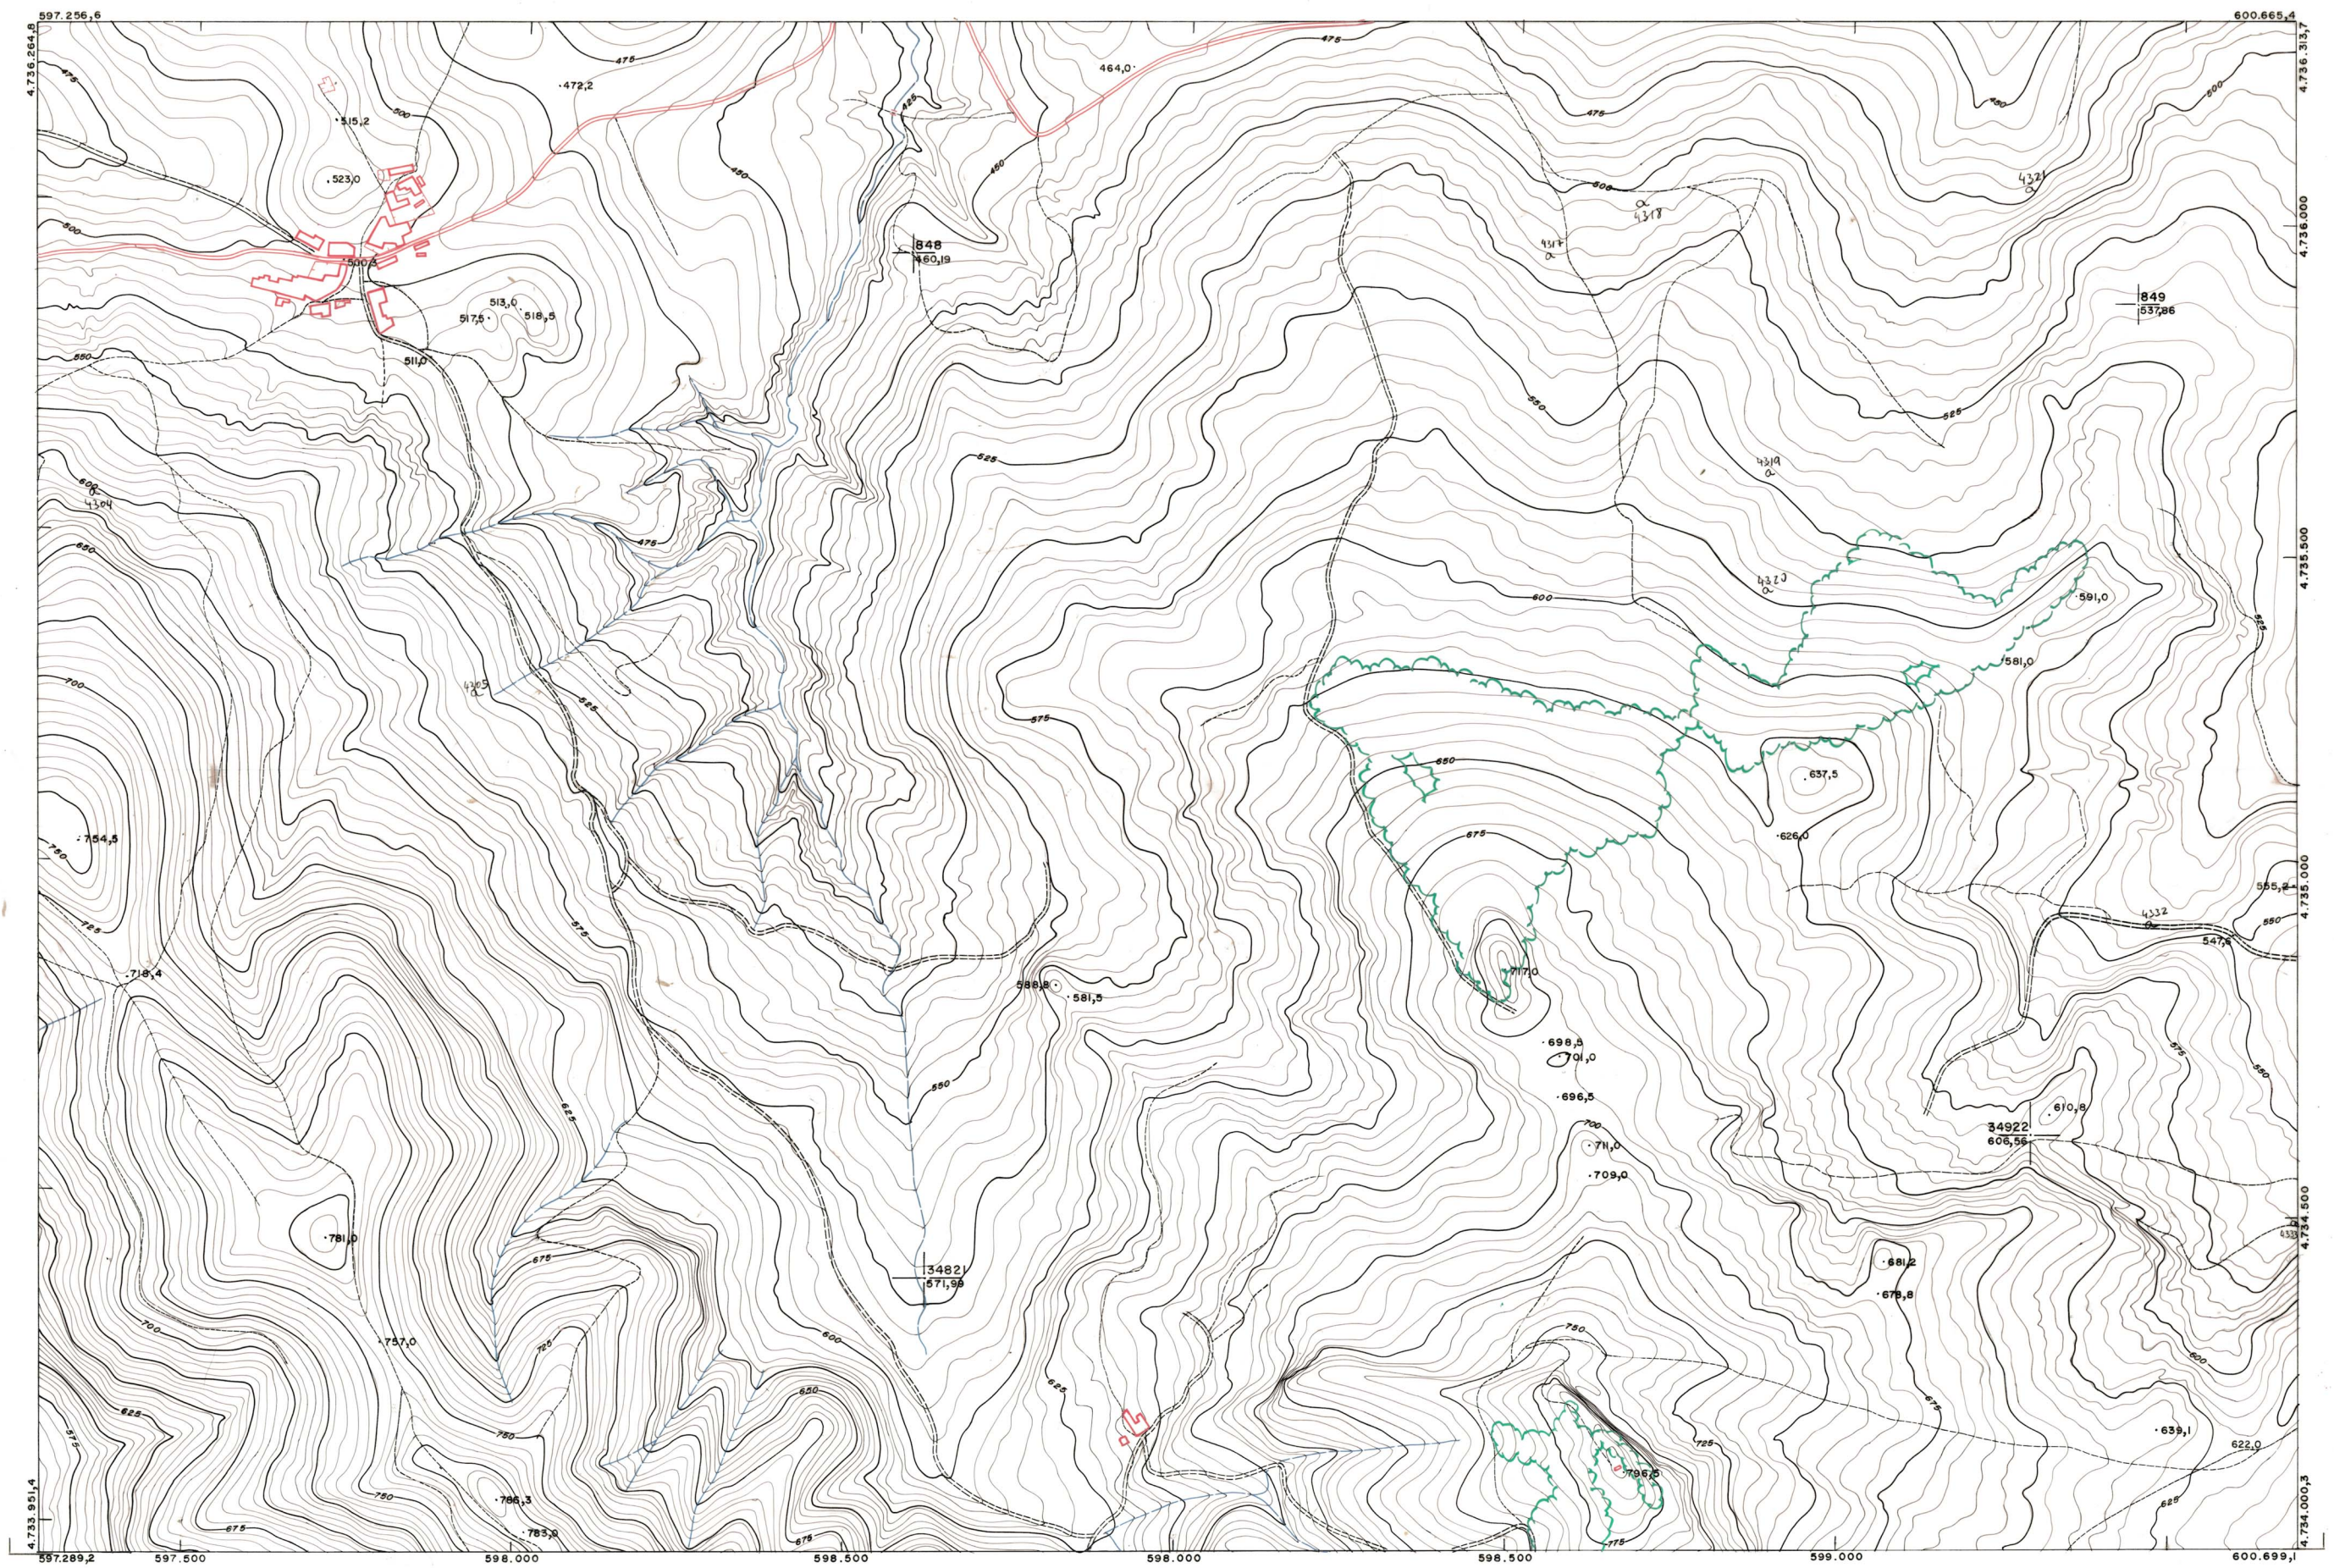

DIPUTACION FORAL DE NAVARRA

1:50.000	1:5.000
141	(4-2)

141(3-1)	141(3-2)	141(3-3)
141(4-1)	141(4-2)	141(4-3)
141(5-1)	141(5-2)	141(5-3)

141(4-2)

FECHA	COPIA	FECHA	COPIA	SAIDA	ENTRADA	ENTRADA	ENTRADA	ENTRADA	ENTRADA

1:5000

PLANO TOPOGRAFICO DE NAVARRA	Trabajos geodésicos efectuados por el I.G.C.	Fecha del vuelo
ESCALA 1:5.000	Volado, restituido y dibujado por T.F.A., S.A.	26 - 9 - 70
EQUIDISTANCIA 5 M.	Trabajos complementarios y control: Dirección	Fecha del plano
PROYECCION U.T.M.	de O. Públicas - S. Cartográfica de Navarra.	
Altitudes referidas al nivel medio del mar en Alicante		