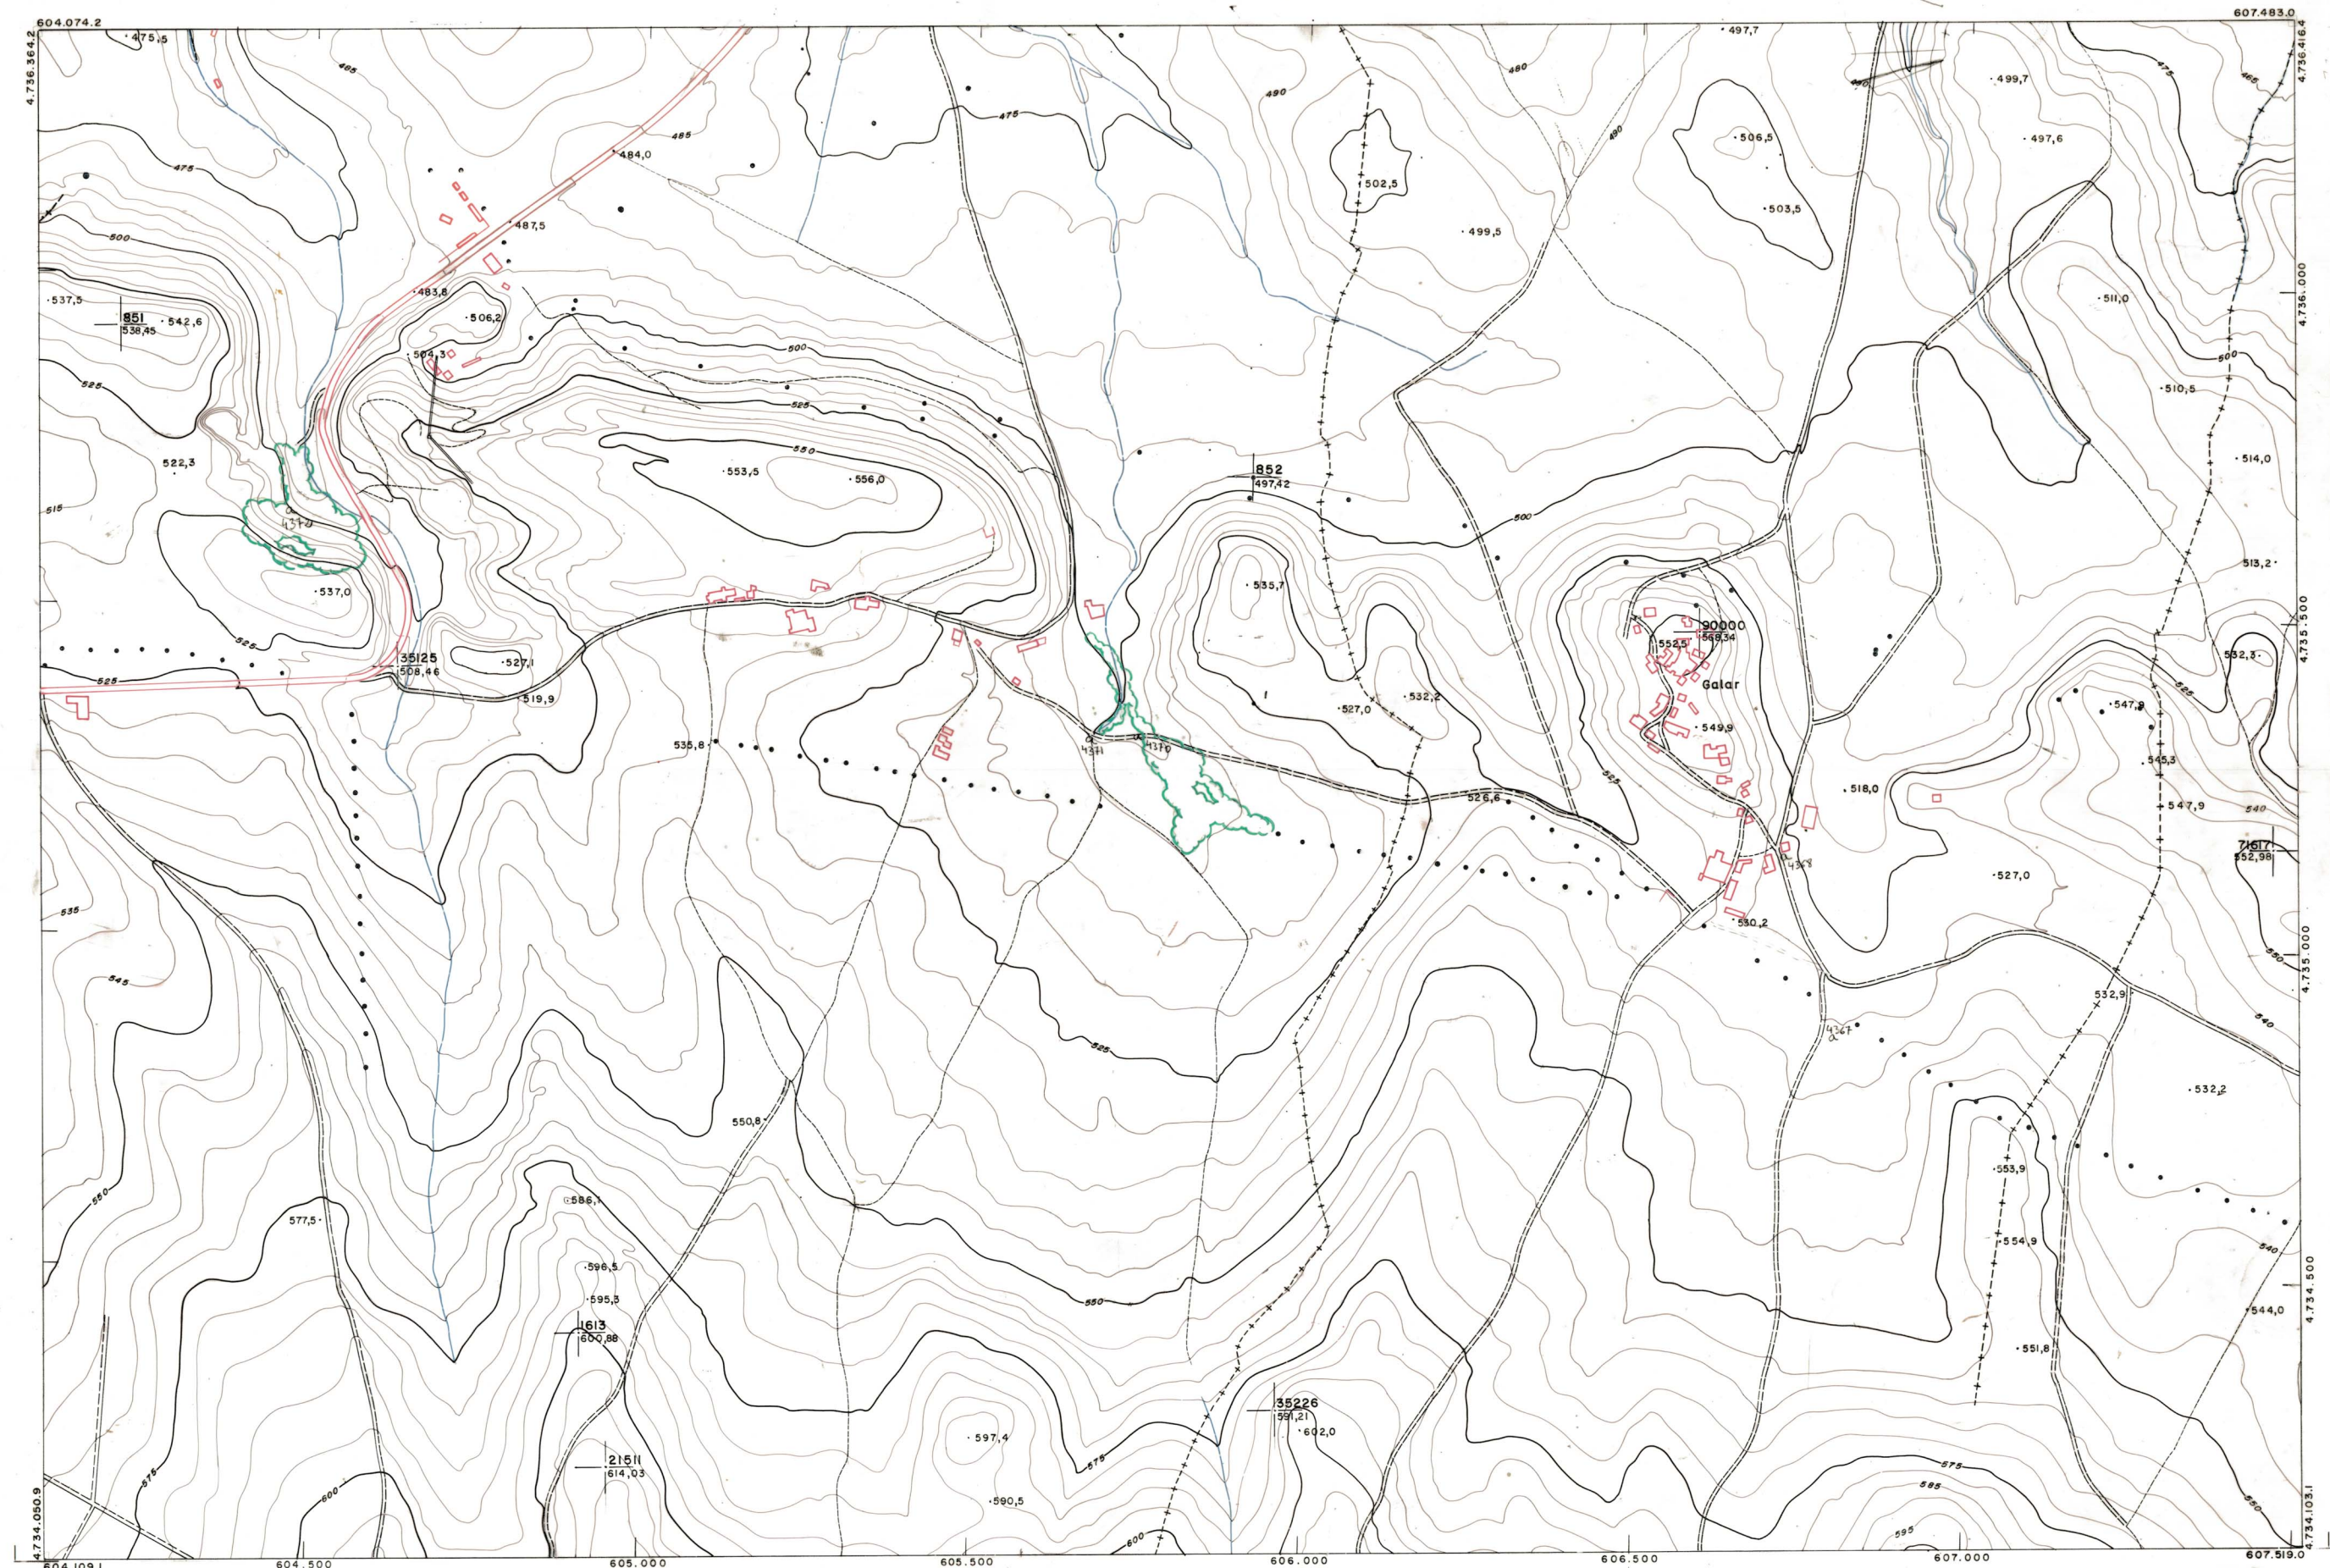

DIPUTACION
FORAL
DE
NAVARRA

1:50.000	1:5.000	
141	(4-4)	

141(3-3)	141(3-4)	141(3-5)
141(4-3)	141(4-4)	141(4-5)
141(5-3)	141(5-4)	141(5-5)

1:5.000		141(4-4)									
		FECHA	COPALE	FECHA	COPALE	SALIDA	DETTADO	DEVOLUC	SALIDA	DETTADO	DEVOLUC

PLANO TOPOGRAFICO DE NAVARRA	Trabajos geodésicos efectuados por el I.G.C.	Fecha del vuelo
ESCALA 1:5.000	Volado, restituido y dibujado por T.F.A. S.A.	26-9-70
PROYECCION U.T.M.	Trabajos complementarios y control: Dirección de O. Públicas - S. Cartográfica de Navarra.	Fecha del plano