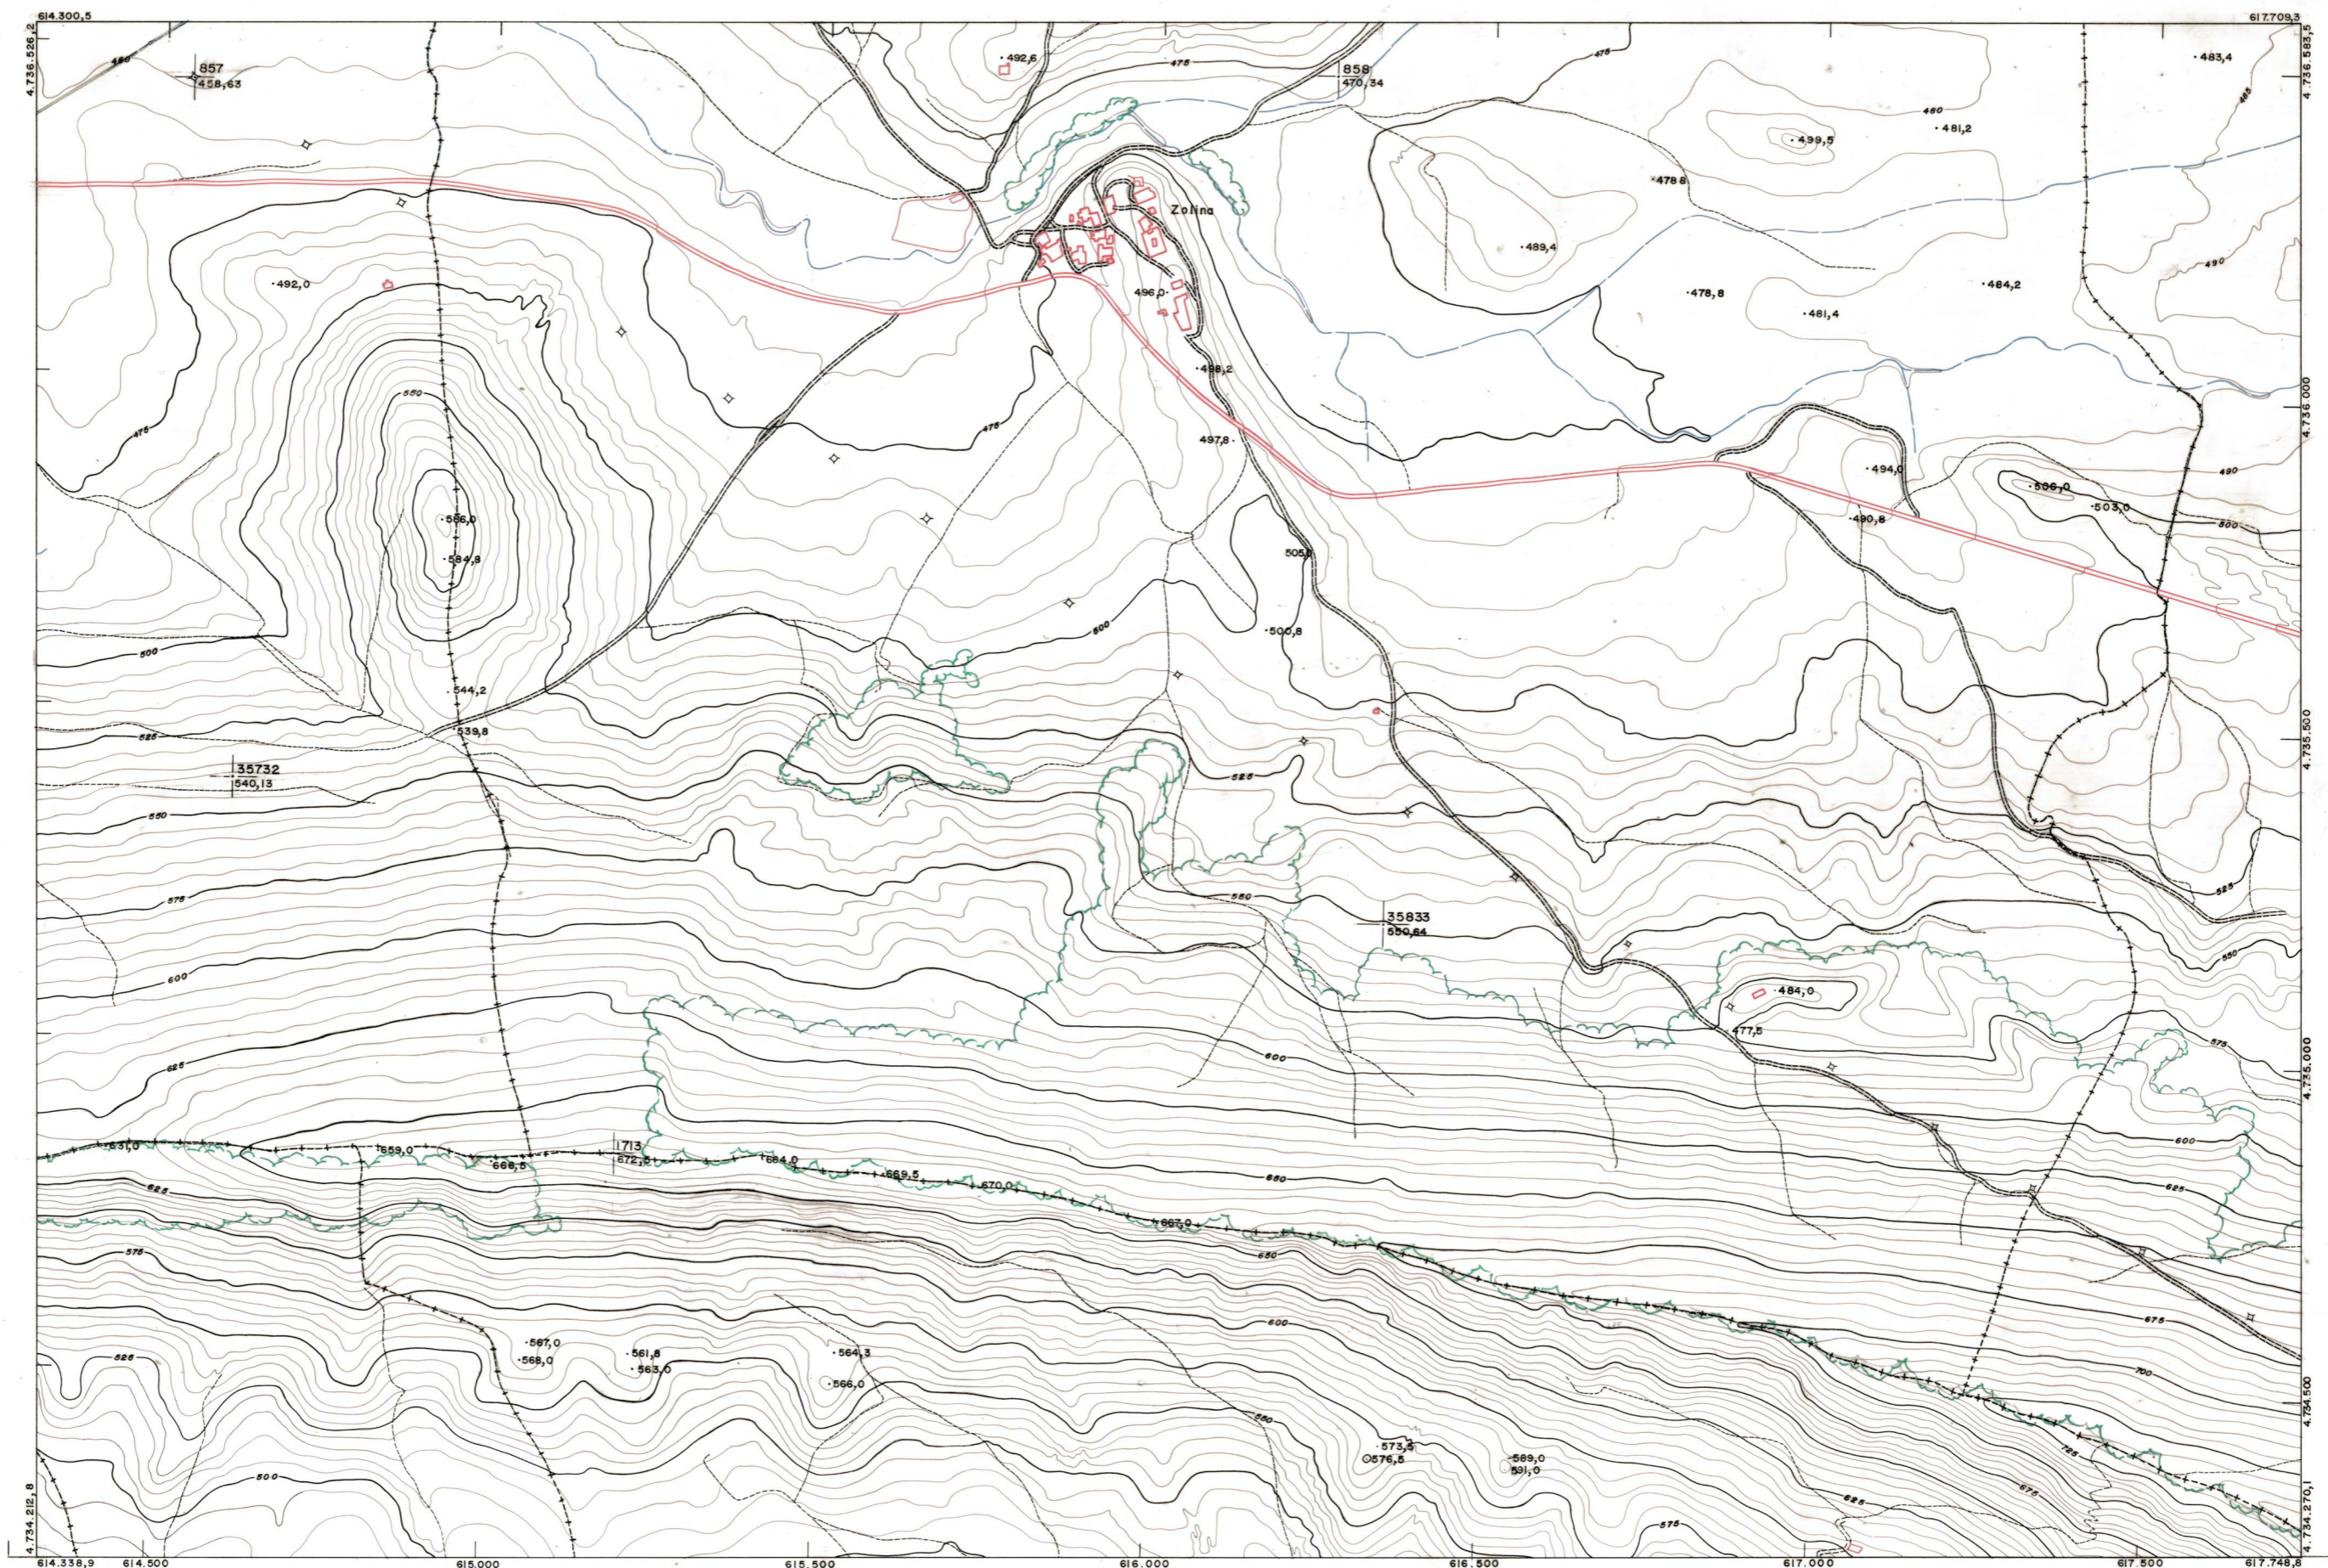

DIPUTACION
FORAL
DE
NAVARRA

1:50.000	1:5.000
141	(4-7)

141(3-6)	141(3-7)	141(3-8)
141(4-6)	141(4-7)	141(4-8)
141(5-6)	141(5-7)	141(5-8)

1:5.000	141(4-7)		TAMAYO
	FECHA	SECCION	
FECHA	DESTINO	DEVOLUCION	TAMAYO
FECHA	DESTINO	DEVOLUCION	
FECHA	DESTINO	DEVOLUCION	TAMAYO
FECHA	DESTINO	DEVOLUCION	
FECHA	DESTINO	DEVOLUCION	TAMAYO
FECHA	DESTINO	DEVOLUCION	

PLANO TOPOGRAFICO DE NAVARRA
ESCALA 1:5.000
EQUIDISTANCIA 5 M.
PROYECCION U.T.M.
Altitudes referidas al nivel medio del mar en Alicante

Trabajos geodésicos efectuados por el I.G.C.
Volado, restituído y dibujado por T.F.A., S.A.
Trabajos complementarios y control: Dirección
de O. Públicos - S. Cartográfico de Navarra.
Fecha del vuelo
26 - 9 - 70
Fecha del plano