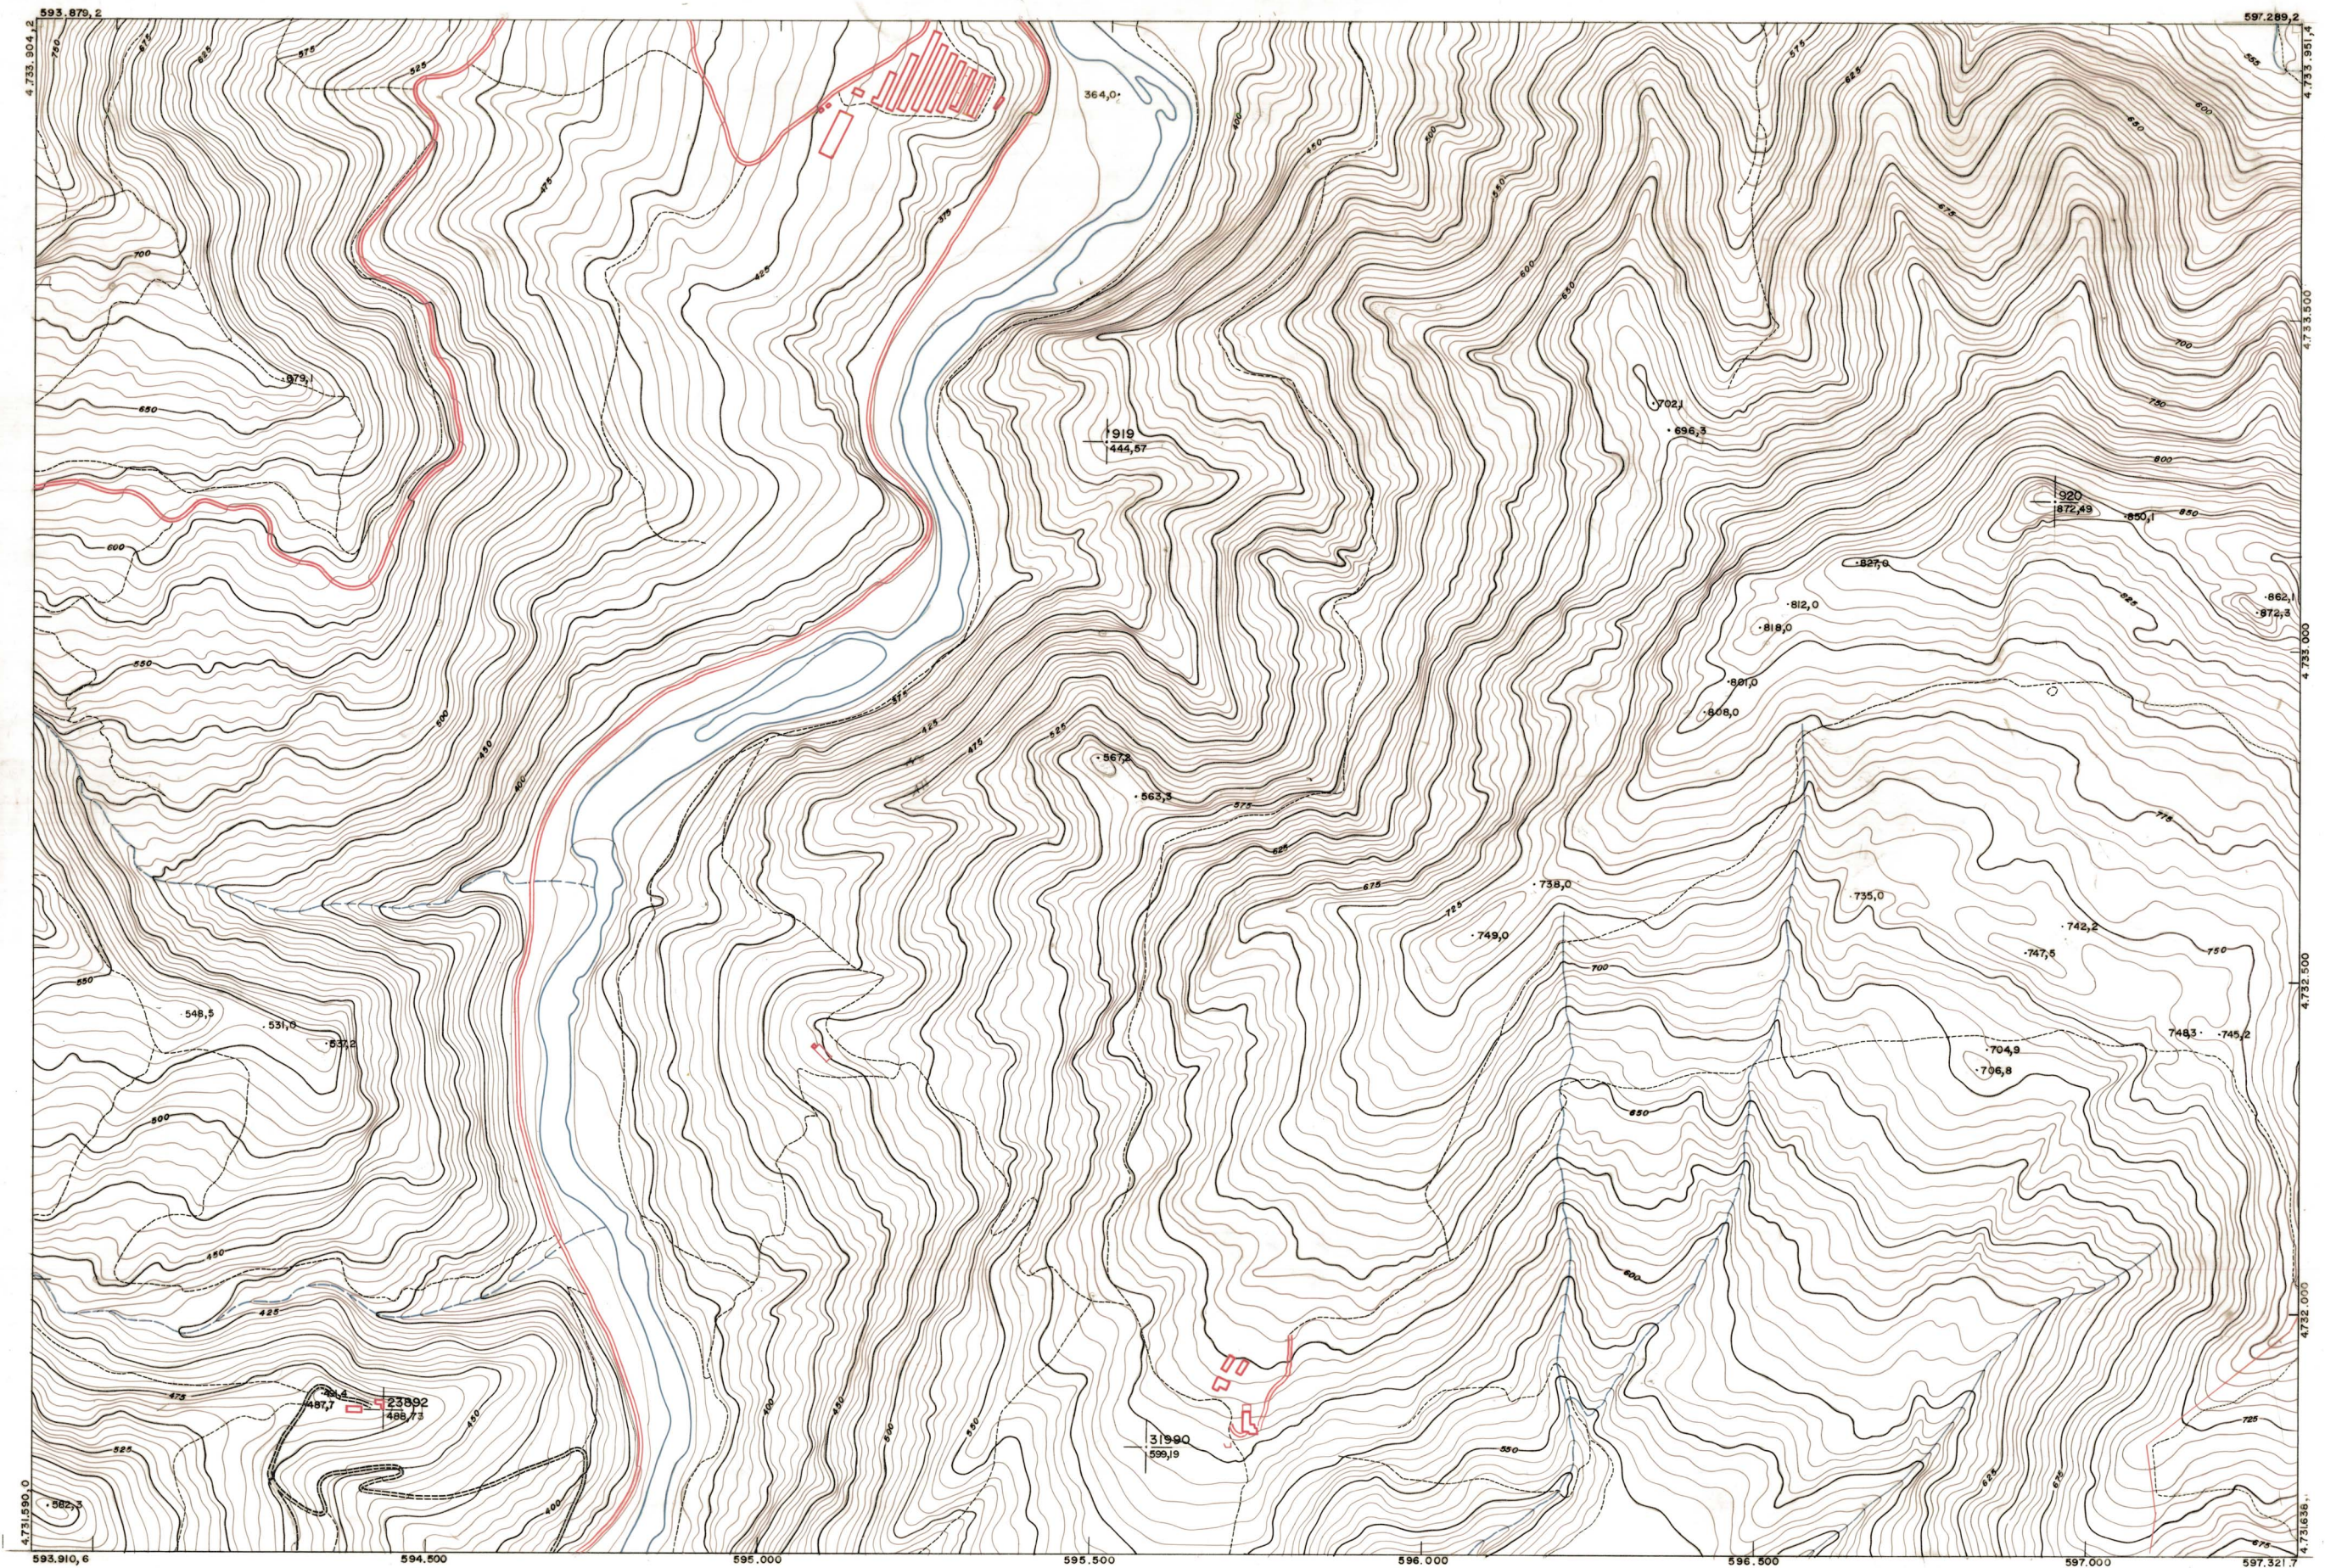

DIPUTACION  
FORAL  
DE  
NAVARRA

1:50.000	1:5.000
141	(5-1)

140(4-8)	141(4-1)	141(4-2)
140(5-8)	141(5-1)	141(5-2)
140(6-8)	141(6-1)	141(6-2)

1:5.000		141(5-1)	
		SECCION	TAMANO
FECHA	COPAE	FECHA	COPAE
DESTINO	SALIDA	DESTINO	SALIDA
DEVOLUC	DEVOLUC	DEVOLUC	DEVOLUC

PLANO TOPOGRAFICO DE NAVARRA  
 ESCALA 1:5.000  
 EQUIDISTANCIA 5 M.  
 PROYECCION U.T.M.  
 Altitudes referidas al nivel medio del mar en Alicante

Trabajos geodésicos efectuados por el I.G.C.  
 Volado, restituido y dibujado por T.F.A, S.A.  
 Trabajos complementarios y control: Dirección  
 de O. Públicas - S. Cartográfico de Navarra.

Fecha del vuelo  
26-9-70  
 Fecha del plano

141(5-1)