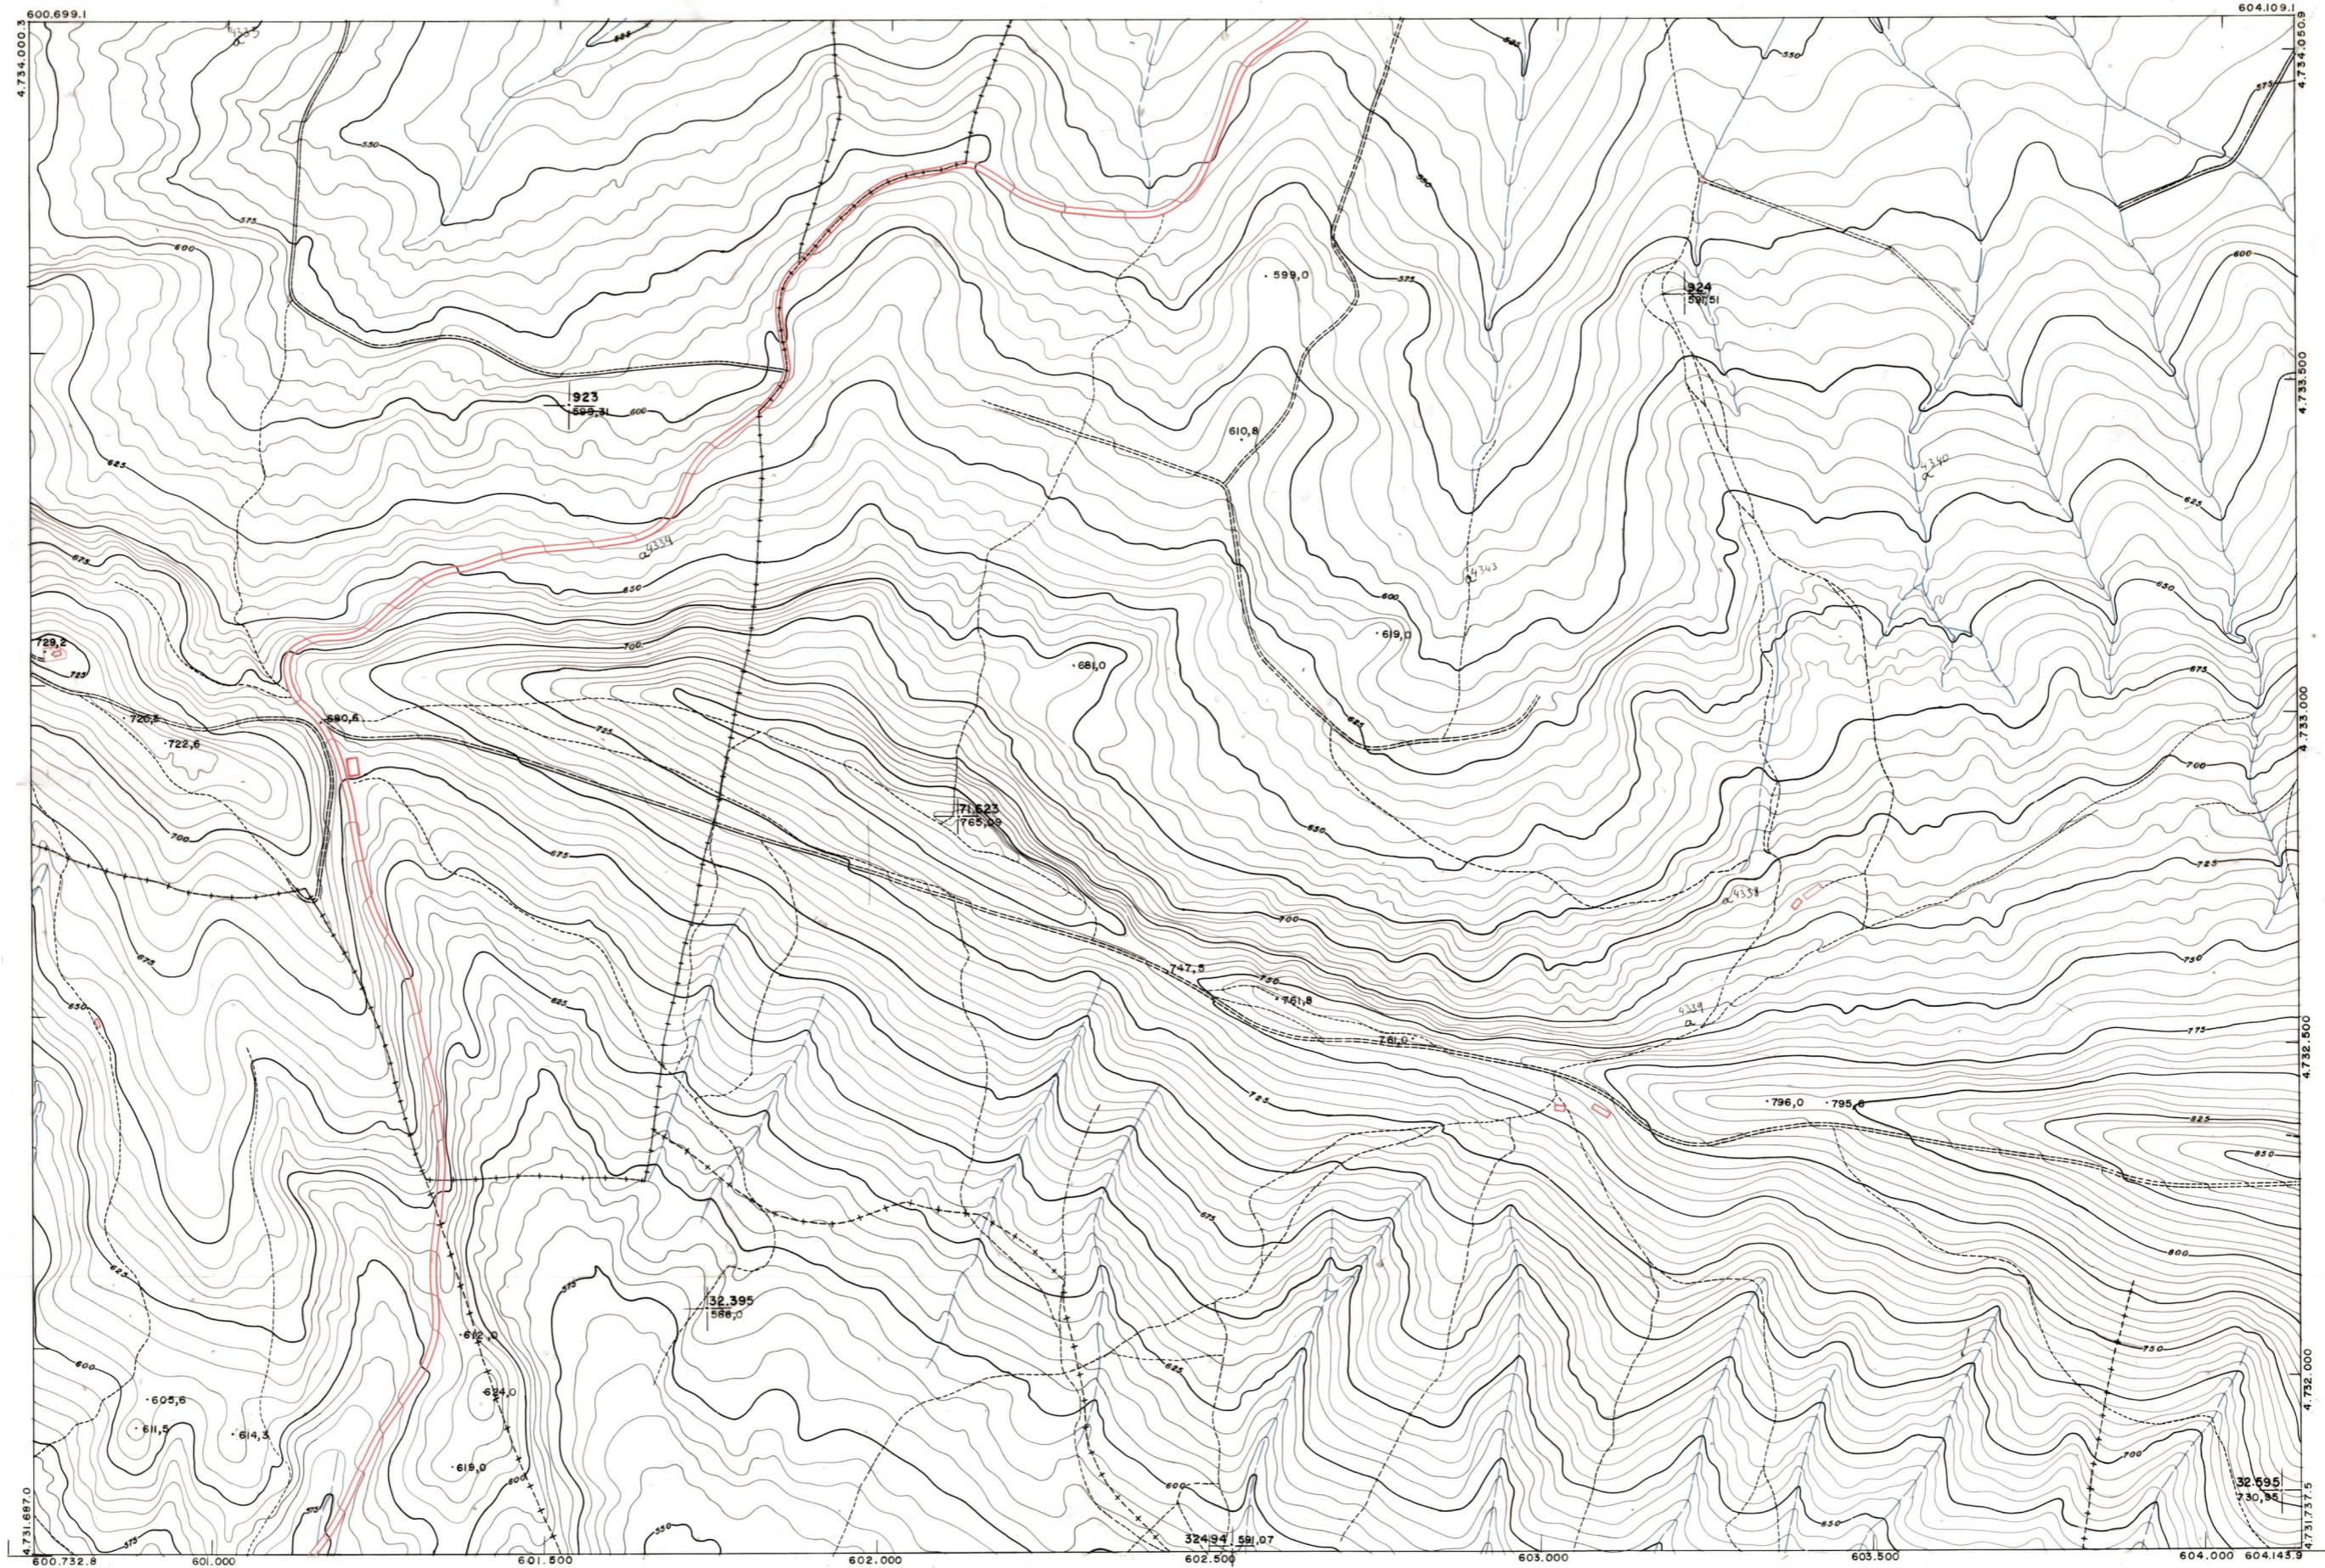

DIPUTACION  
FORAL  
DE  
NAVARRA

1:50.000 1:5.000  
141 (5-3)

141(4-2)	141(4-3)	141(4-4)
141(5-2)	141(5-3)	141(5-4)
141(6-2)	141(6-3)	141(6-4)

1:5.000

141(5-3)	SECCION	DEVOLUCION	DESTINO	DEVOLUCION	SALIDA	DEVOLUCION	DESTINO	DEVOLUCION	SALIDA	DEVOLUCION	DESTINO	DEVOLUCION	SALIDA	DEVOLUCION	DESTINO

**PLANO TOPOGRAFICO DE NAVARRA**  
 ESCALA 1:5.000  
 EQUIDISTANCIA 5 M.  
 PROYECCION U.T.M.  
 Altitudes referidas al nivel medio del mar en Alicante

Trabajos geodésicos efectuados por el I.G.C.  
 Volada, restituida y dibujado por T.F.A. S.A.  
 Trabajos complementarios y control: Dirección  
 de O. Públicos - S. Cartográfico de Navarra.

Fecha del vuelo 26-9-70  
 Fecha del plano

141 (5-3)