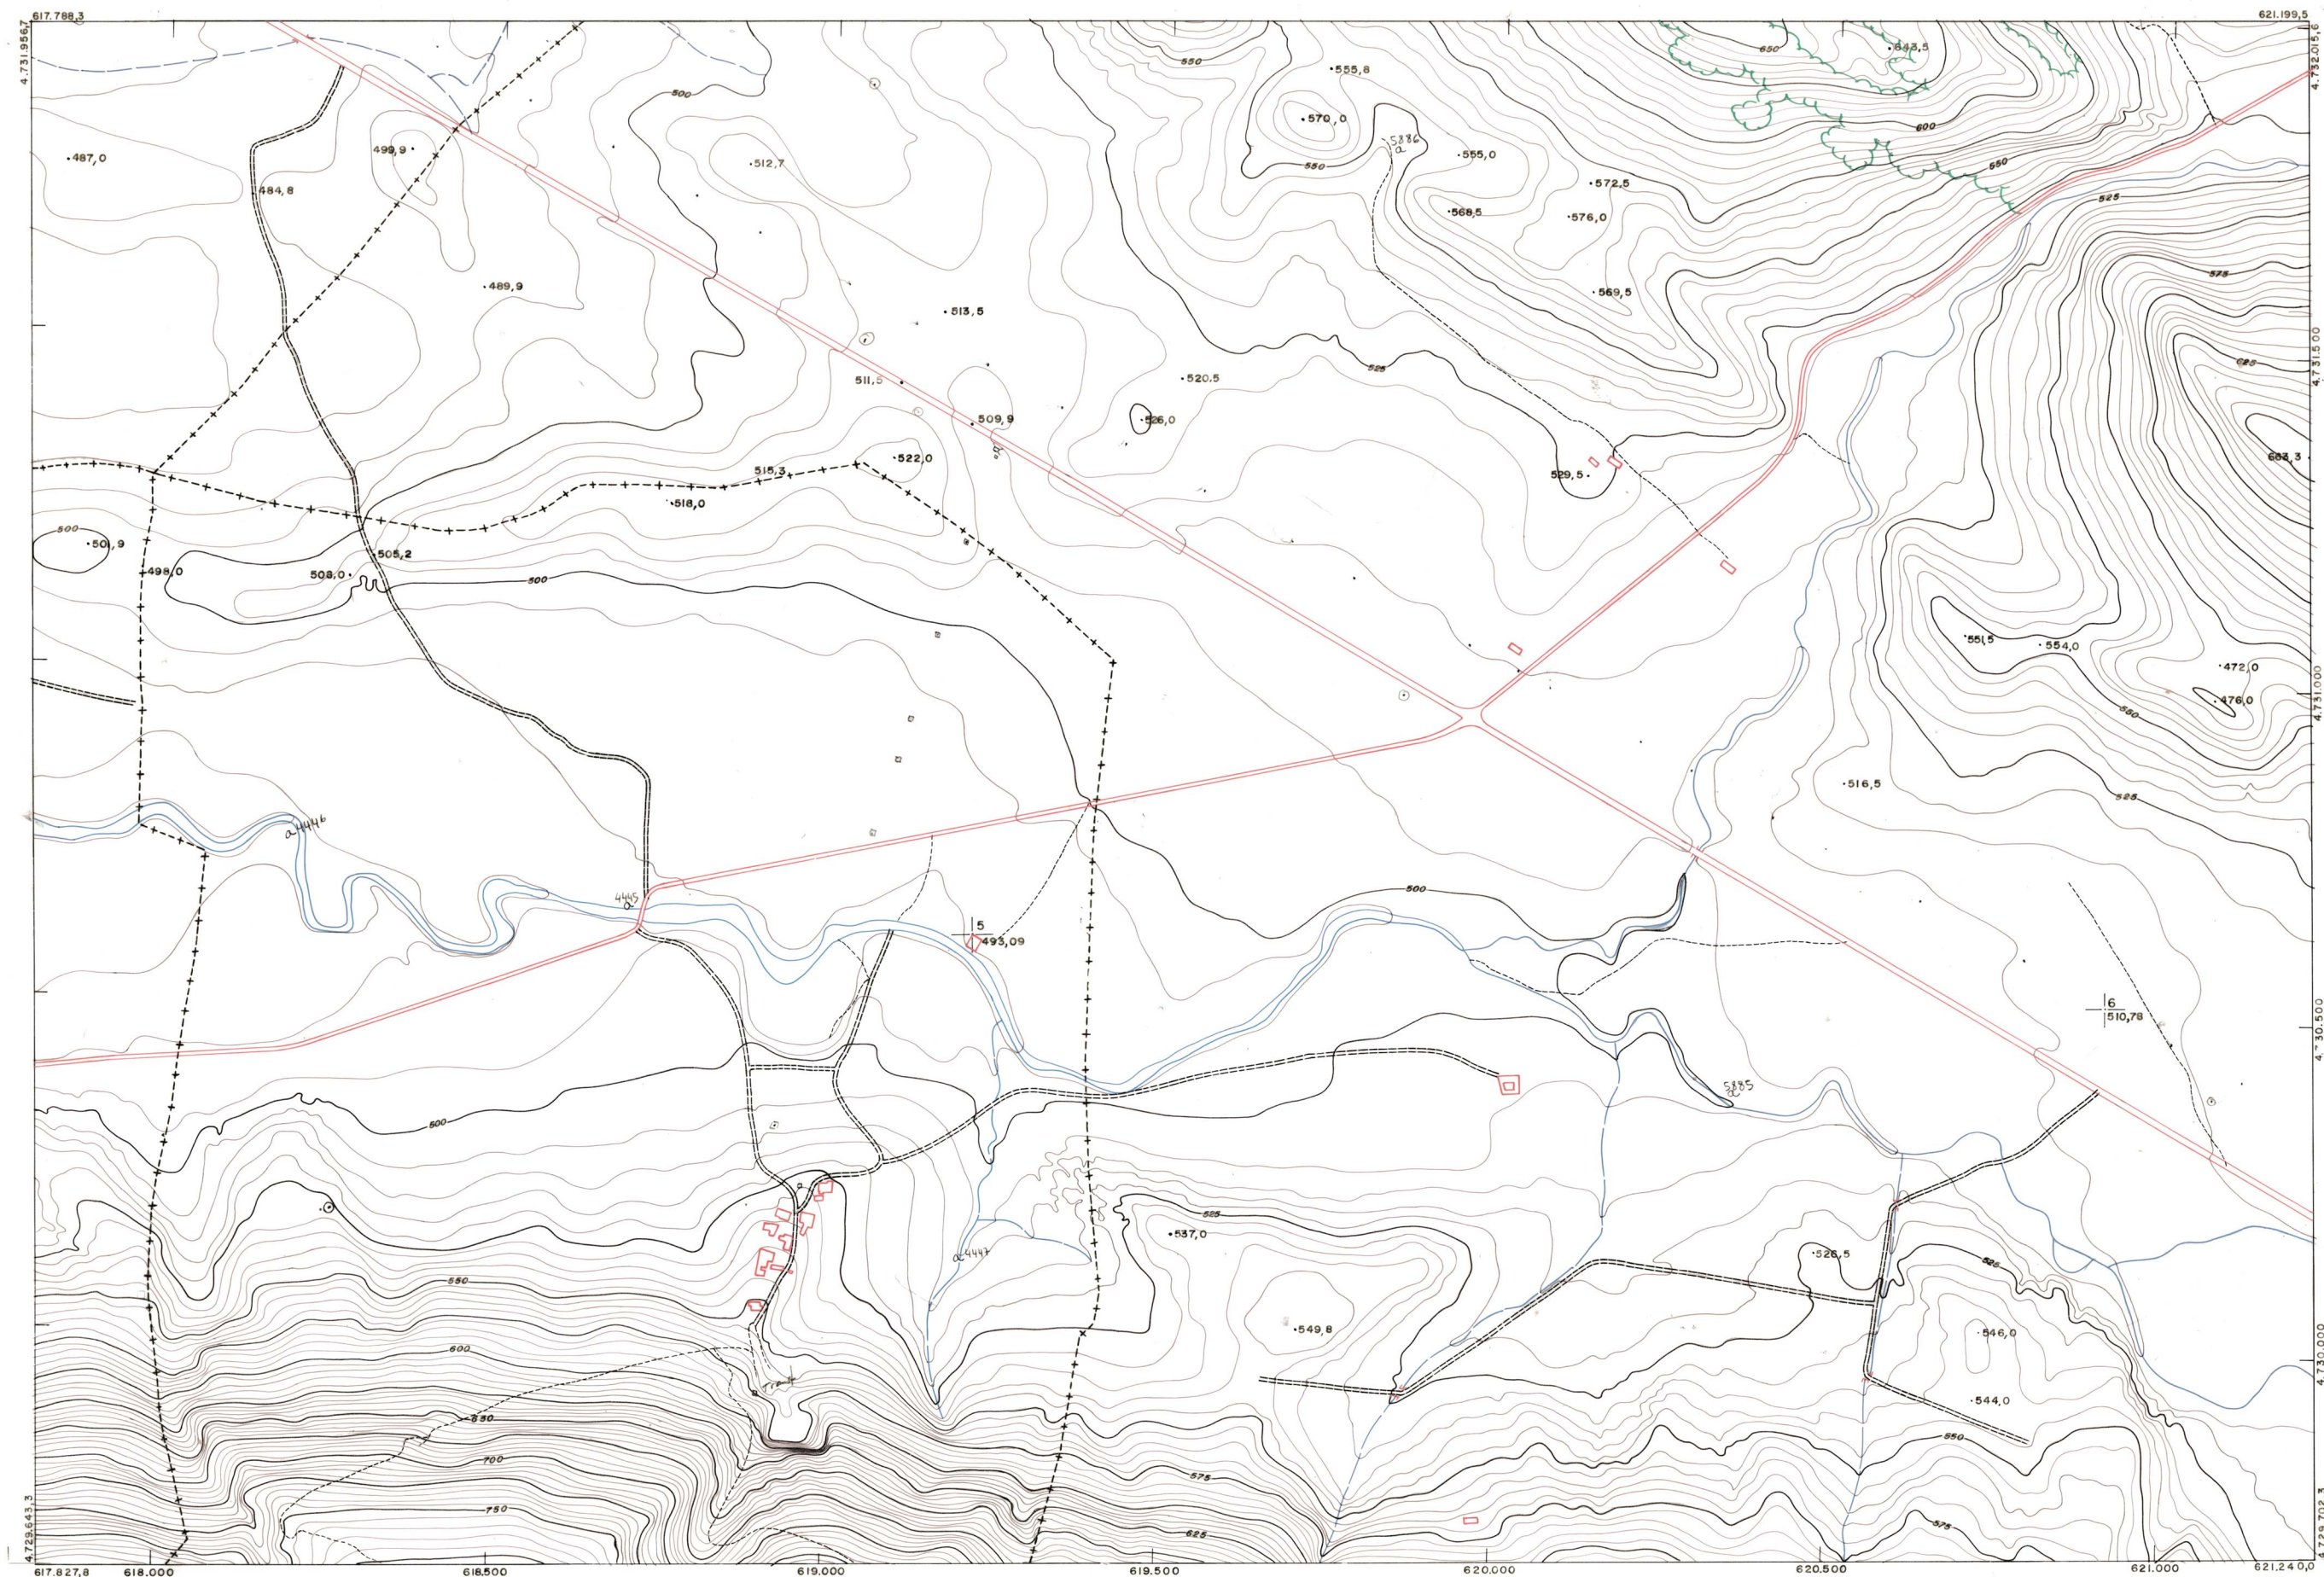

DIPUTACION
FORAL
DE
NAVARRA

1:50.000	1:5.000
141	(6-8)

141(5-7)	141(5-8)	142(5-1)
141(6-7)	141(6-8)	142(6-1)
141(7-7)	141(7-8)	142(7-1)

1:5.000		141(6-8)	
FECHA	COPAE	FECHA	COPAE
DESTINO	SALIDA	DESTINO	SALIDA
DEVOLUC	SALIDA	DEVOLUC	SALIDA
SECCION	TAMARO	SECCION	TAMARO

PLANO TOPOGRAFICO DE NAVARRA
 ESCALA 1:5.000
 EQUIDISTANCIA 5 M.
 PROYECCION U.T.M.
 Altitudes referidas al nivel medio del mar en Alicante

Trabajos geodésicos efectuados por el I.G.C.
 Volado, restituído y dibujado por T.F.A. S.A.
 Trabajos complementarios y control: Dirección
 de O. Públicos - S. Cartográfico de Navarra.

Fecha del vuelo
26 - 9 - 70
 Fecha del plano

141 (6 - 8)