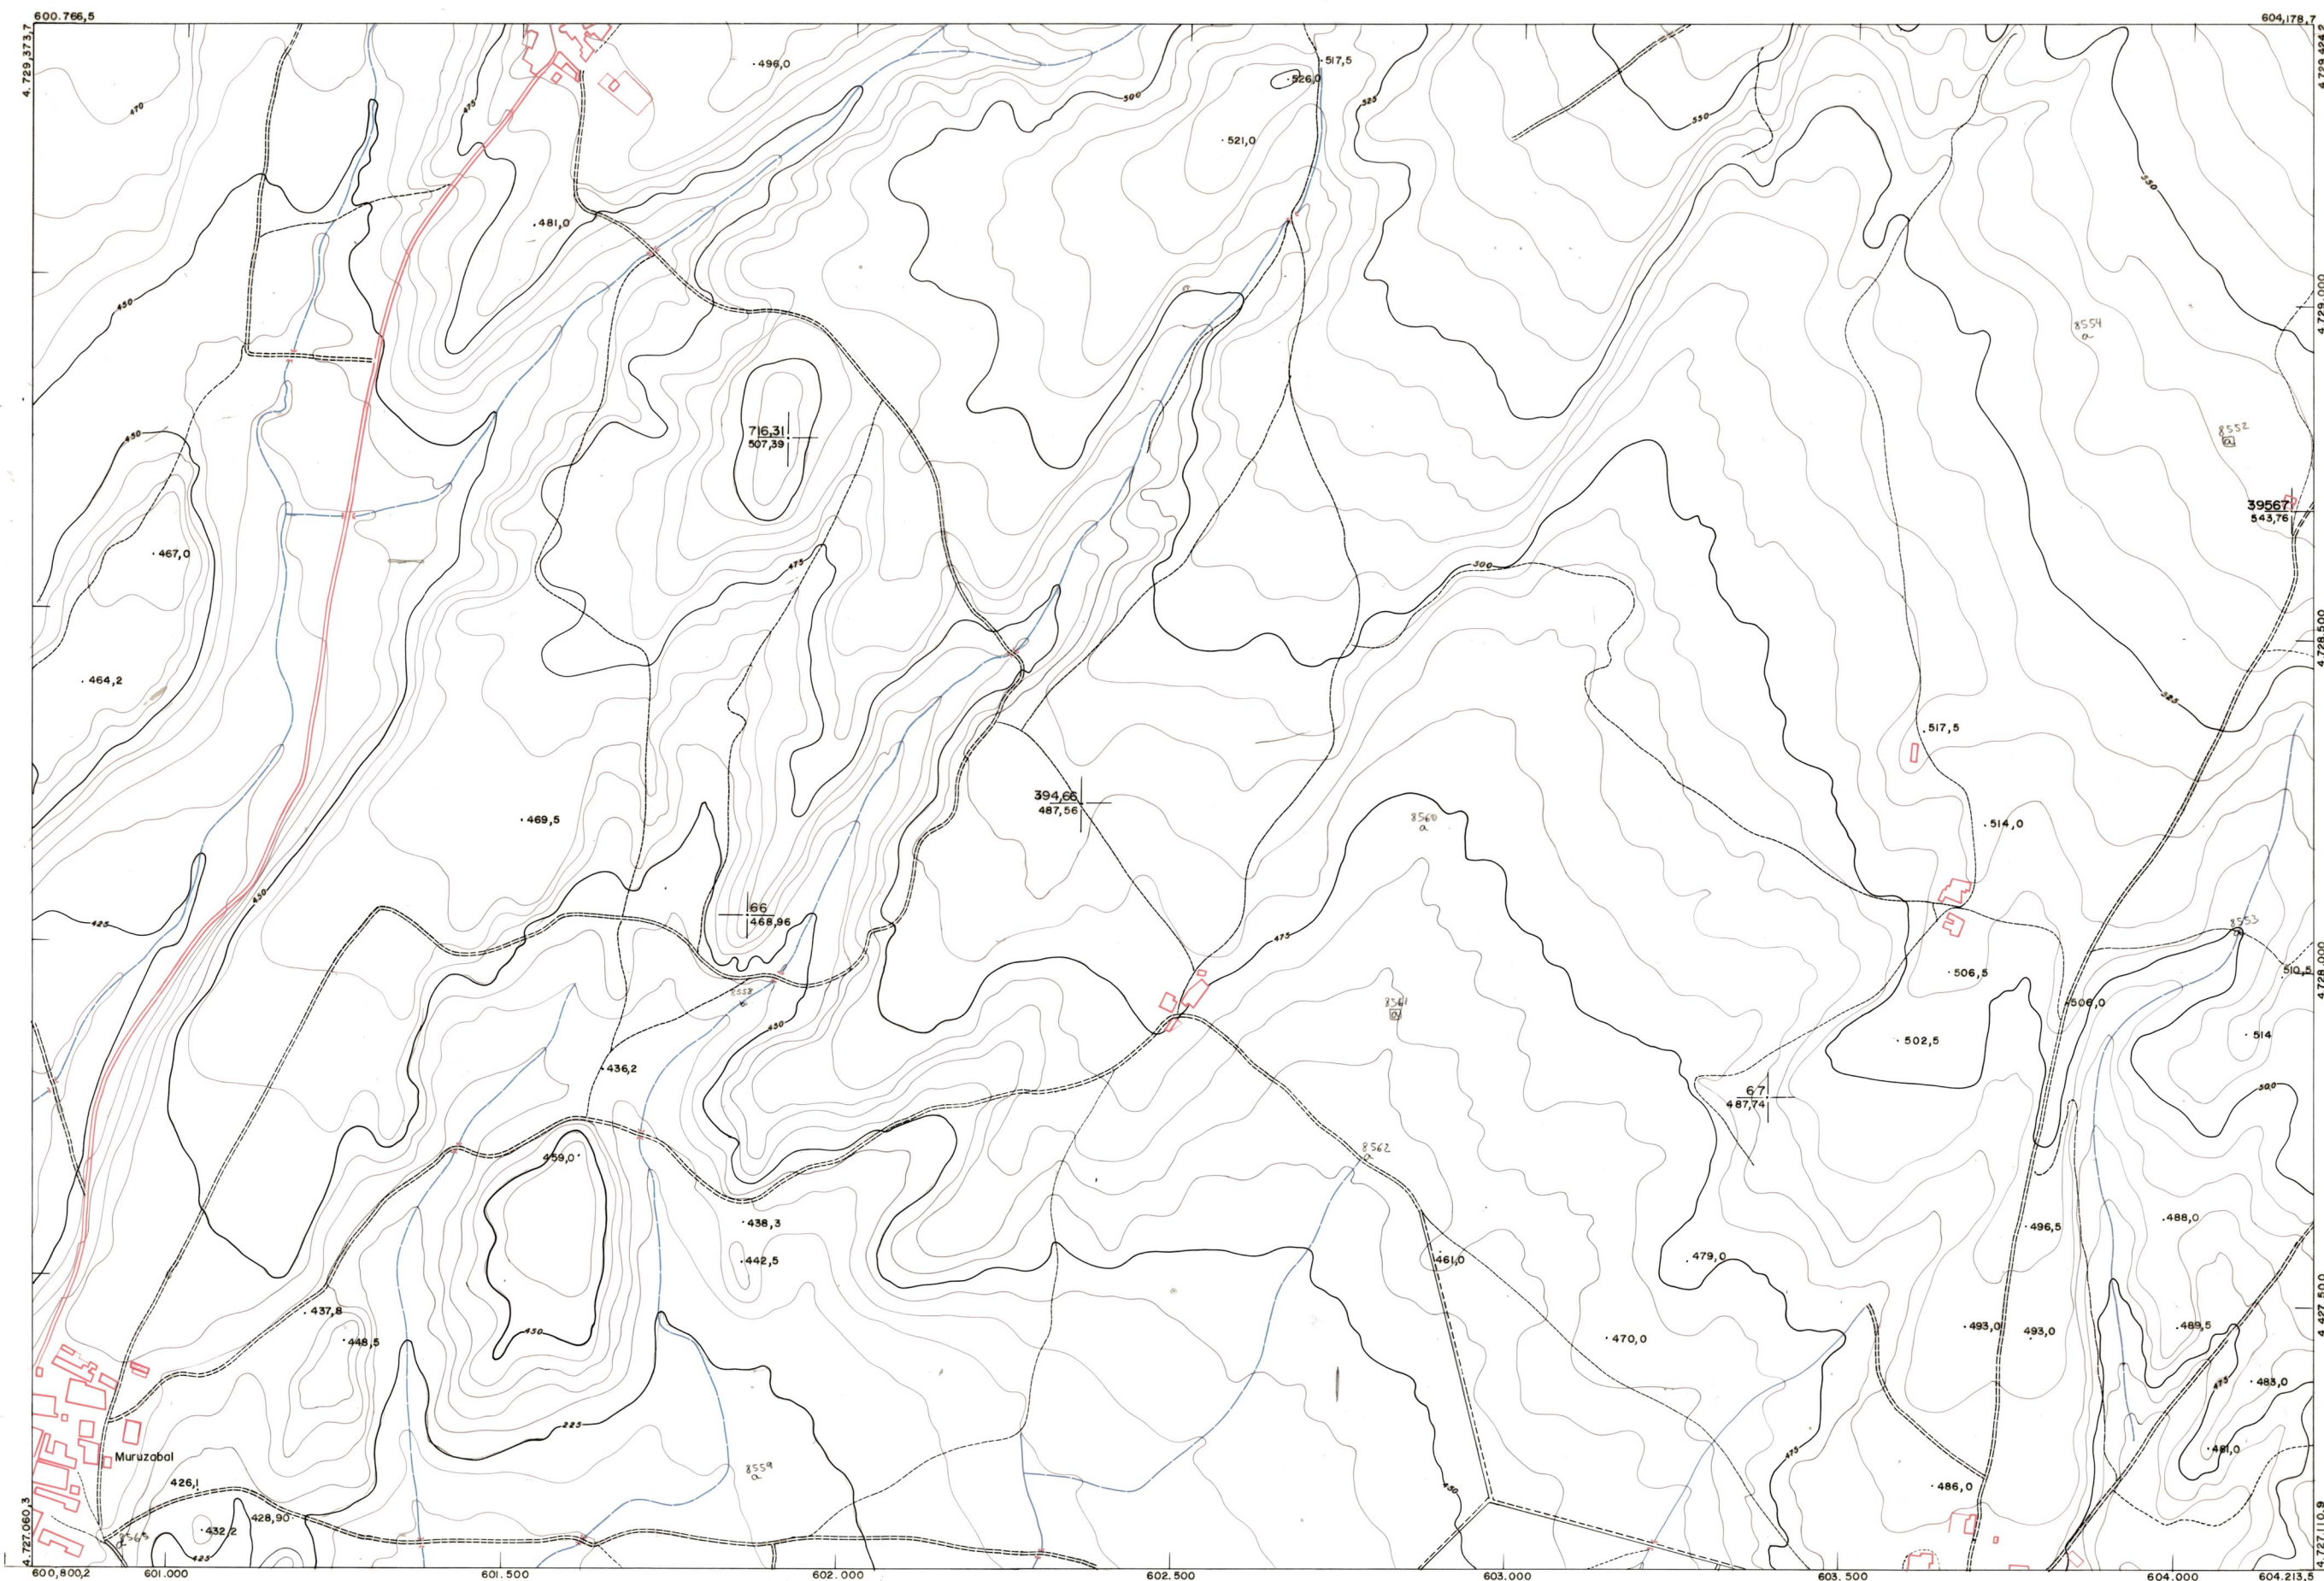

DIPUTACION  
FORAL  
DE  
NAVARRA

1:50.000	1:5.000
141	(7-3)

141(6-2)	141(6-3)	141(6-4)
141(7-2)	141(7-3)	141(7-4)
141(8-2)	141(8-3)	141(8-4)

<b>PLANO TOPOGRAFICO DE NAVARRA</b>	Trabajos geodésicos efectuados por el I.G.C.	Fecha del vuelo
ESCALA 1:5.000	Volado, restituído y dibujado por T.F.A. S.A.	26-9-70
EQUIDISTANCIA 5M	Trabajos complementarios y control: Dirección	Fecha del plano
PROYECCION U.T.M.	de O. Públicos - S. Cartográfico de Navarra.	
Altitudes referidas al nivel medio del mar en Alicante		

141 (7-3)

1:5.000	FECHA	COPIAS	FECHA	COPIAS	FECHA	COPIAS	FECHA	COPIAS
141(7-3)	SECCION	SECCION	SECCION	SECCION	SECCION	SECCION	SECCION	SECCION

ESPALDEMENTOS LINEAL APARTADO DE GIRONA