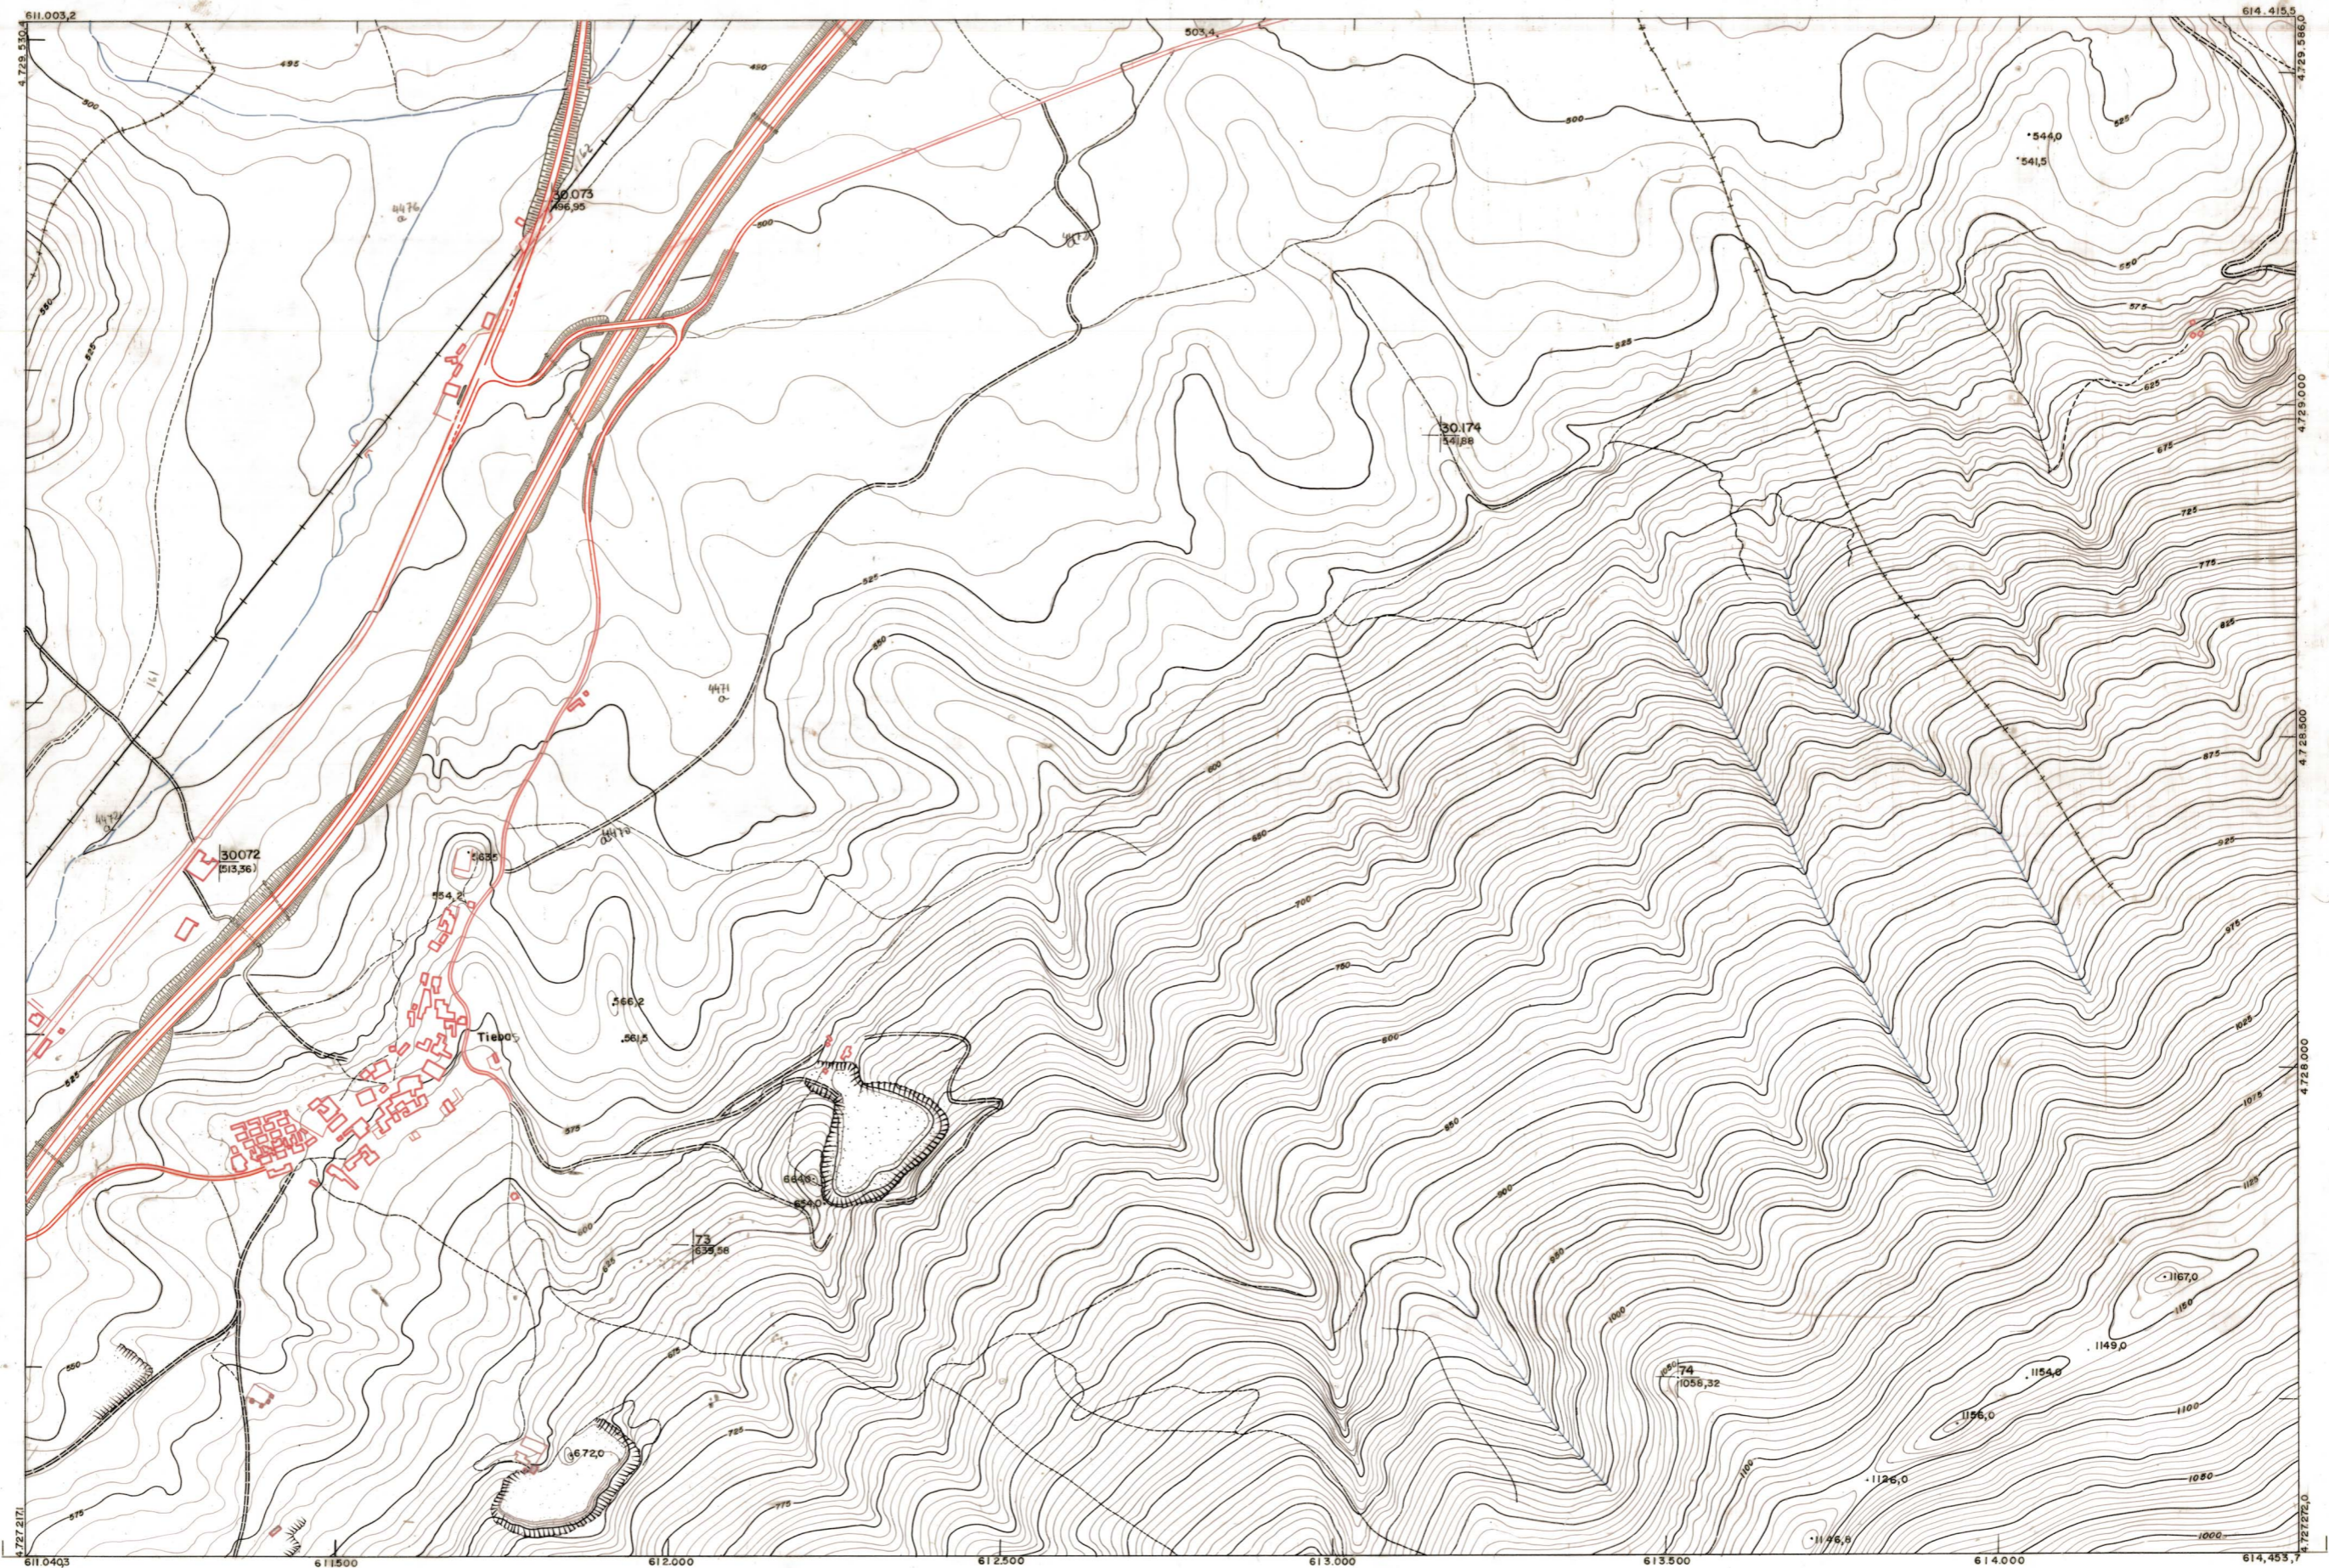

DIPUTACION
FORAL
DE
NAVARRA

1:50.000	1:5.000	
141	(7-6)	

141(6-5)	141(6-6)	141(6-7)
141(7-5)	141(7-6)	141(7-7)
141(8-5)	141(8-6)	141(8-6)

141 (7-6)											
FECHA	COPIAS	FECHA	COPIAS	SALIDA	DESTINO	DEVOLUCION	SALIDA	DESTINO	DEVOLUCION	SECCION	TAMARO

PLANO TOPOGRAFICO DE NAVARRA
 ESCALA 1:5.000
 EQUIDISTANCIA 5 M.
 PROYECCION U.T.M.
 Altitudes referidas del nivel medio del mar en Almeria

Trabajos geodésicos efectuados por el I.G.C.
 Volado, restituido y dibujado por T.F.A. S.A.
 Trabajos complementarios y control: Dirección
 de O. Públicas - S. Cartográfico de Navarra.

Fecha del vuelo
26-9-70
 Fecha del plano