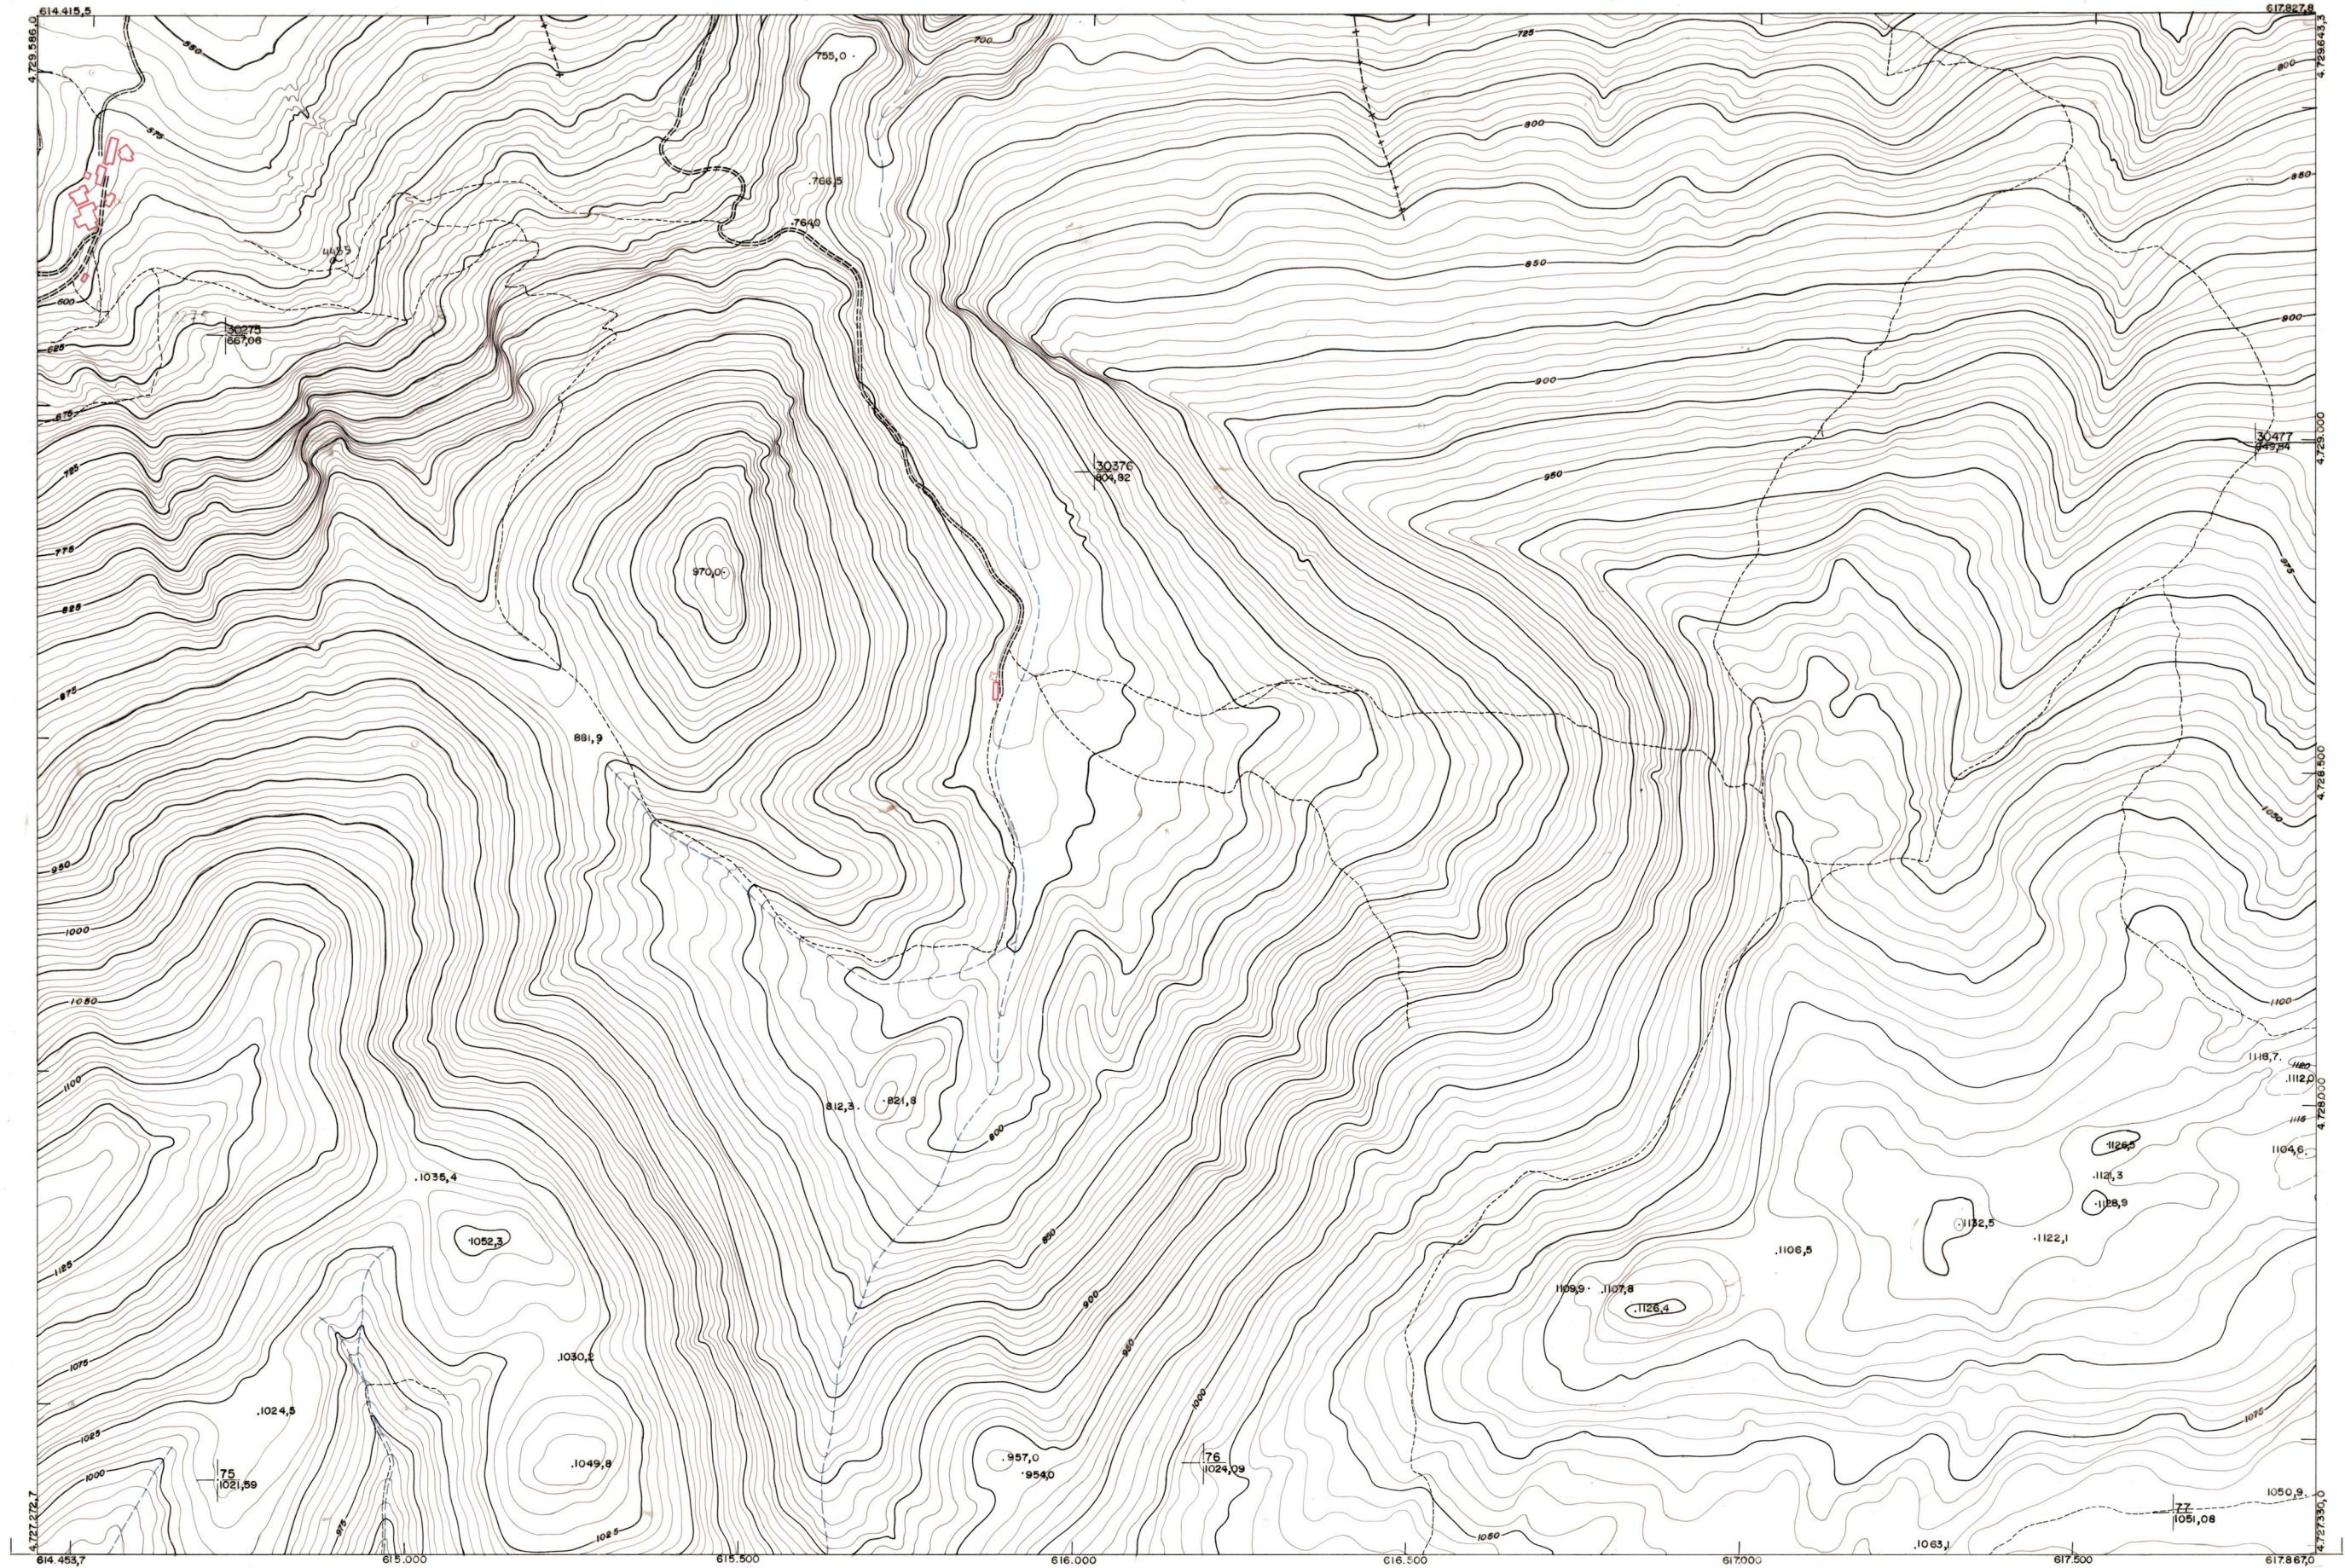

DIPUTACION FORAL DE NAVARRA

1:50.000	1:5.000
141	(7-7)

141(6-6)	141(6-7)	141(6-8)
141(7-6)	141(7-7)	141(7-8)
141(8-6)	141(8-7)	141(8-8)

1:5.000		141 (7-7)				
FECHA	COPIAS	FECHA	COPIAS	FECHA	COPIAS	FECHA

PLANO TOPOGRAFICO DE NAVARRA	Trabajos geodésicos efectuados por el I.G.C.	Fecha del vuelo	
	ESCALA 1:5.000	Volado, restituído y dibujado por T.F.A. S.A.	26-9-70
	EQUIDISTANCIA 5 M.	Trabajos complementarios y control: Dirección	Fecha del plano
	PROYECCION U.T.M.	de O. Públicos - S. Cartográfico de Navarra.	
Altitudes referidas al nivel medio del mar en Alicante			