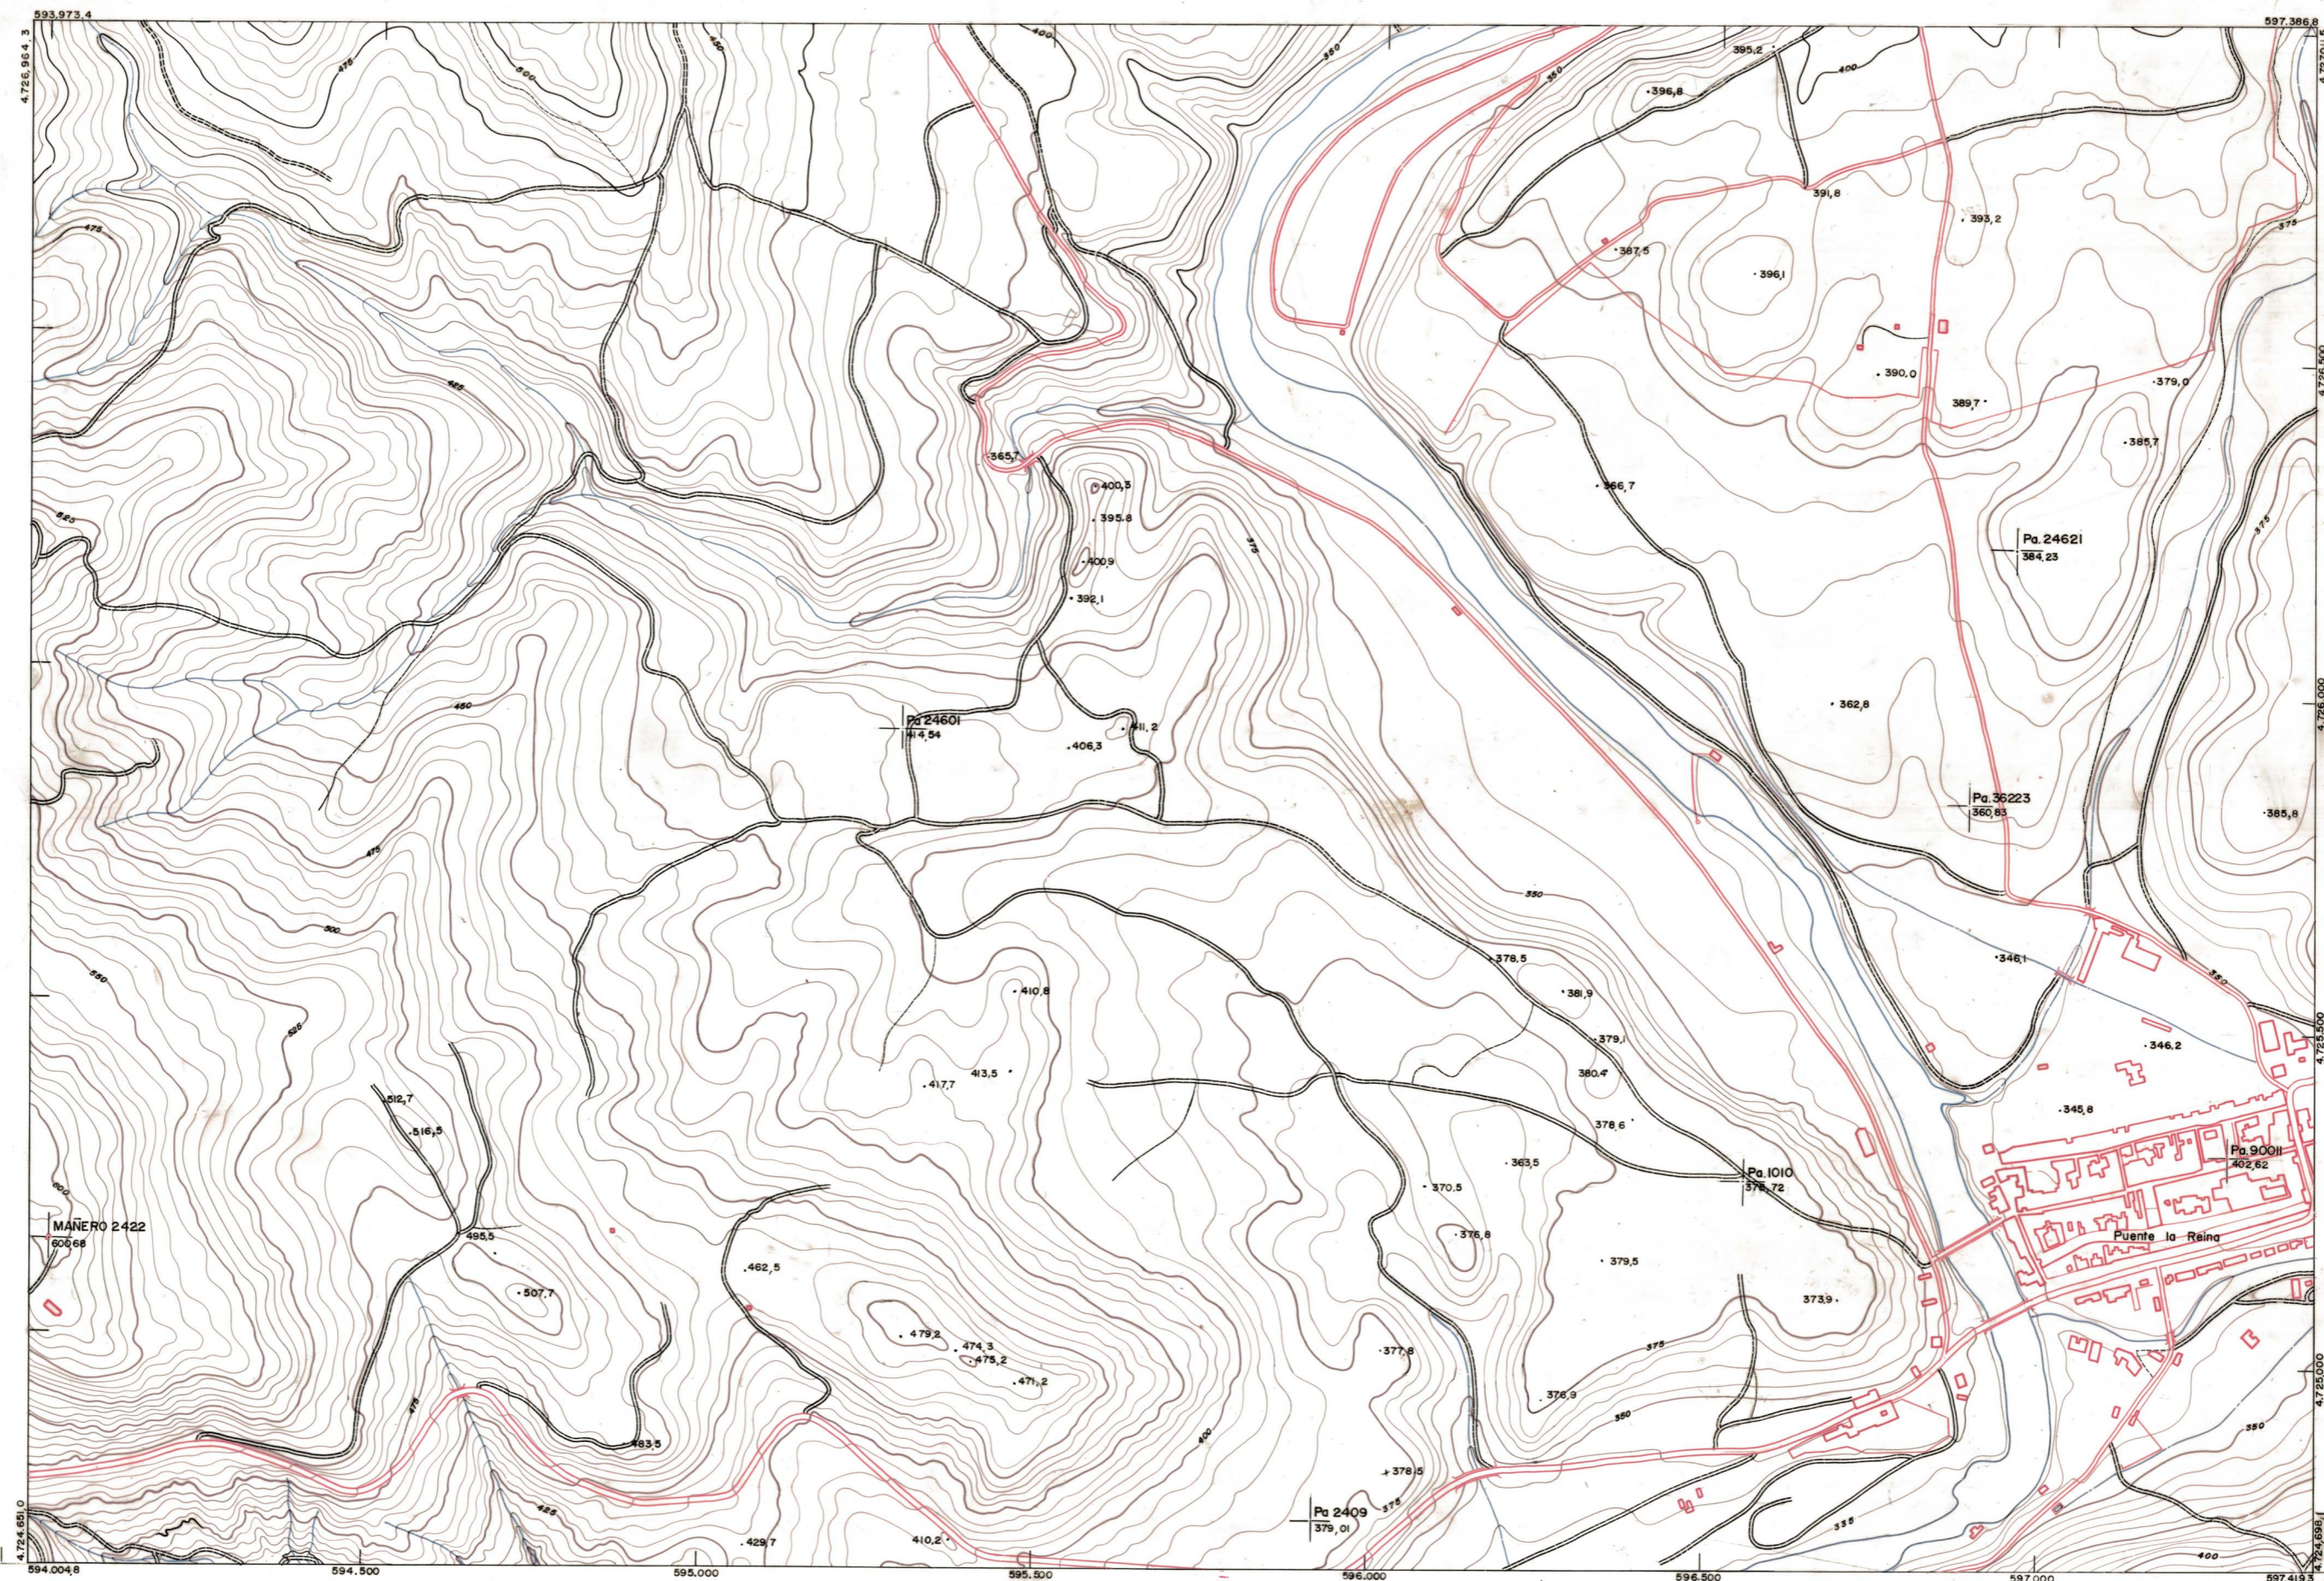

DIPUTACION
FORAL
DE
NAVARRA

1:50.000	1:5.000	
141	(8-1)	

140(7-8)	141(7-1)	141(7-2)
140(8-8)	141(8-1)	141(8-2)
172(1-8)	173(1-1)	173(1-2)

141(8-1)

FECHA	EDICIONES	FECHA	EDICIONES	FECHA	EDICIONES	FECHA	EDICIONES
FECHA	EDICIONES	FECHA	EDICIONES	FECHA	EDICIONES	FECHA	EDICIONES
FECHA	EDICIONES	FECHA	EDICIONES	FECHA	EDICIONES	FECHA	EDICIONES
FECHA	EDICIONES	FECHA	EDICIONES	FECHA	EDICIONES	FECHA	EDICIONES

PLANO TOPOGRAFICO DE NAVARRA ESCALA 1:5.000 EQUIDISTANCIA 5 M PROYECCION U.T.M. Altitudes referidas al nivel medio del mar en Alicante	Trabajos geodésicos efectuados por el I.G.C. Volado, restituído y dibujado por T.F.A. S.A. Trabajos complementarios y control: Dirección de O. Públicas - S. Cartográfico de Navarra.	Fecha del vuelo 26-9-70 Fecha del plano