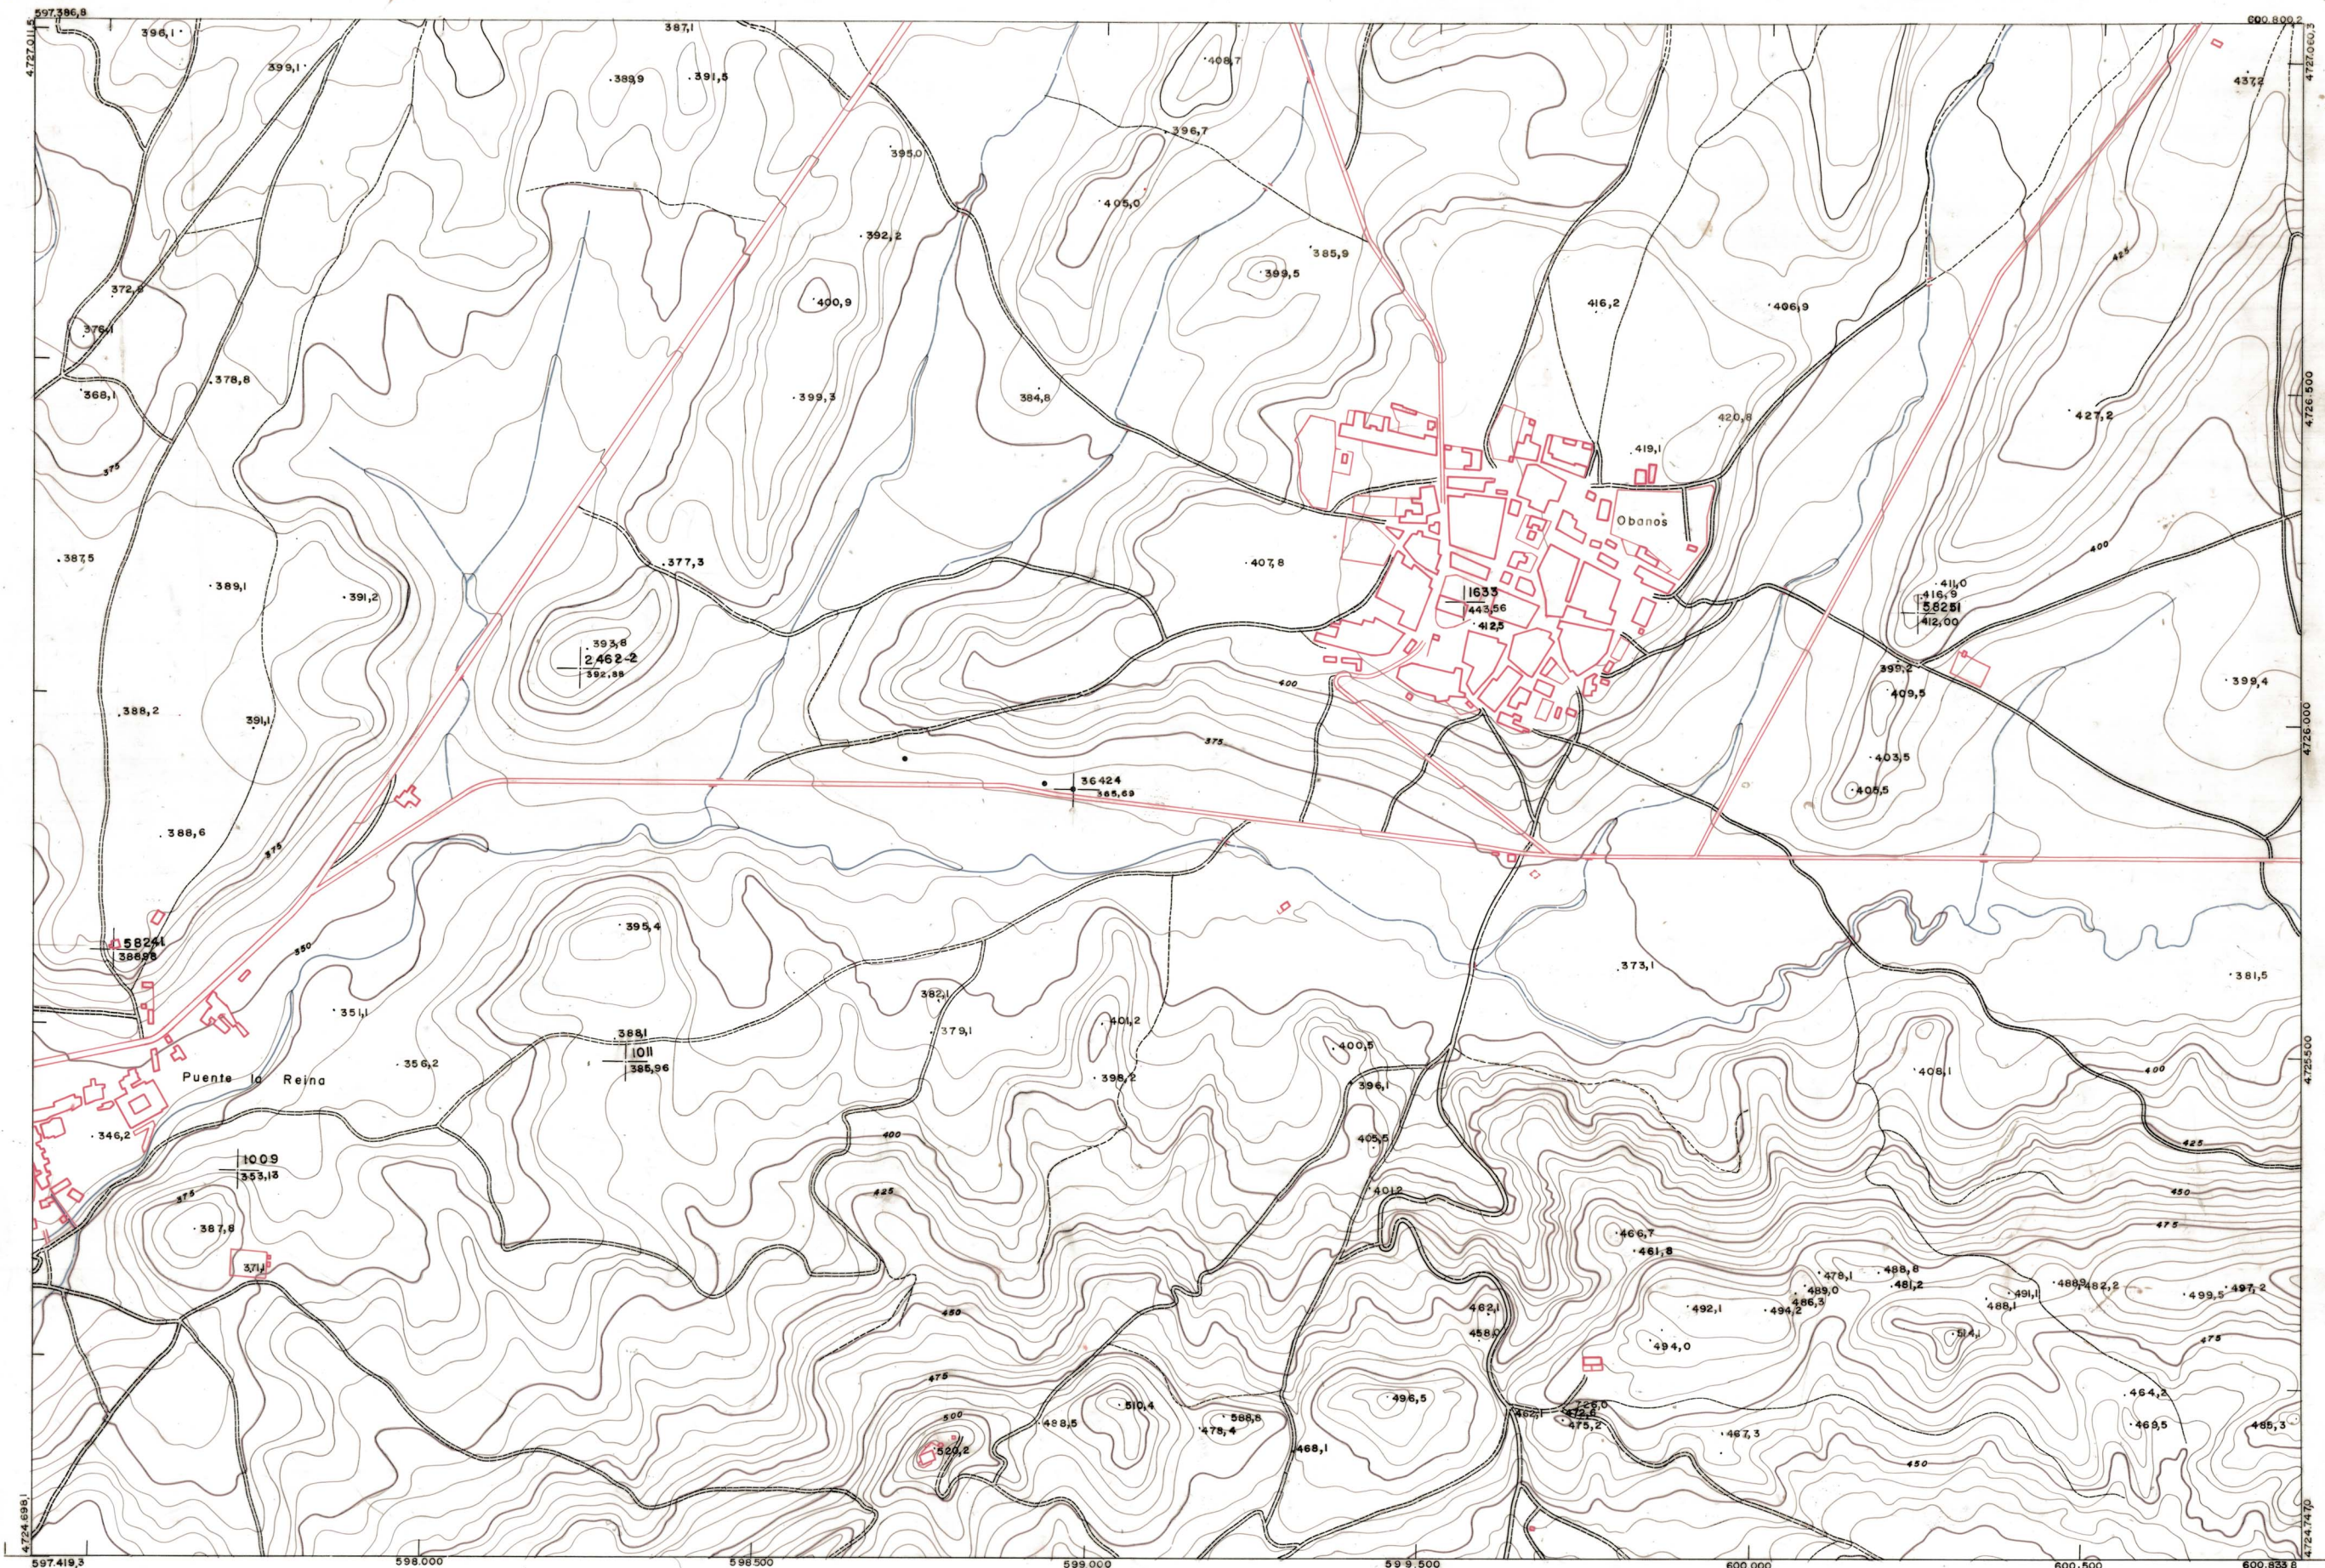

DIPUTACION
FORAL
DE
NAVARRA

1:50.000	1:5.000	
141	(8-2)	

141 (7-1)	141 (7-2)	141 (7-3)
141 (8-1)	141 (8-2)	141 (8-3)
173 (1-1)	173 (1-2)	173 (1-3)

PLANO TOPOGRAFICO DE NAVARRA
 ESCALA 1:5.000
 EQUIDISTANCIA 5 M.
 PROYECCION U.T.M.
 Altitudes referidas al nivel medio del mar en Alicante

Trabajos geodésicos efectuados por el I.G.C.
 Volado, restituido y dibujado por T.F.A. S.A.
 Trabajos complementarios y control: Dirección
 de O. Públicos - S. Cartográfico de Navarra.

Fecha del vuelo
 26-9-70
 Fecha del plano

141 (8-2)

141 (8-2)		TAMANO		SECCION		DEVOLUC		DESTINO		SALIDA		DEVOLUC		DESTINO		SALIDA		DEVOLUC		DESTINO		SALIDA	
		1:5.000																					

ESTABLECIMIENTOS LINEAL APARTADO 88 BIRNZA