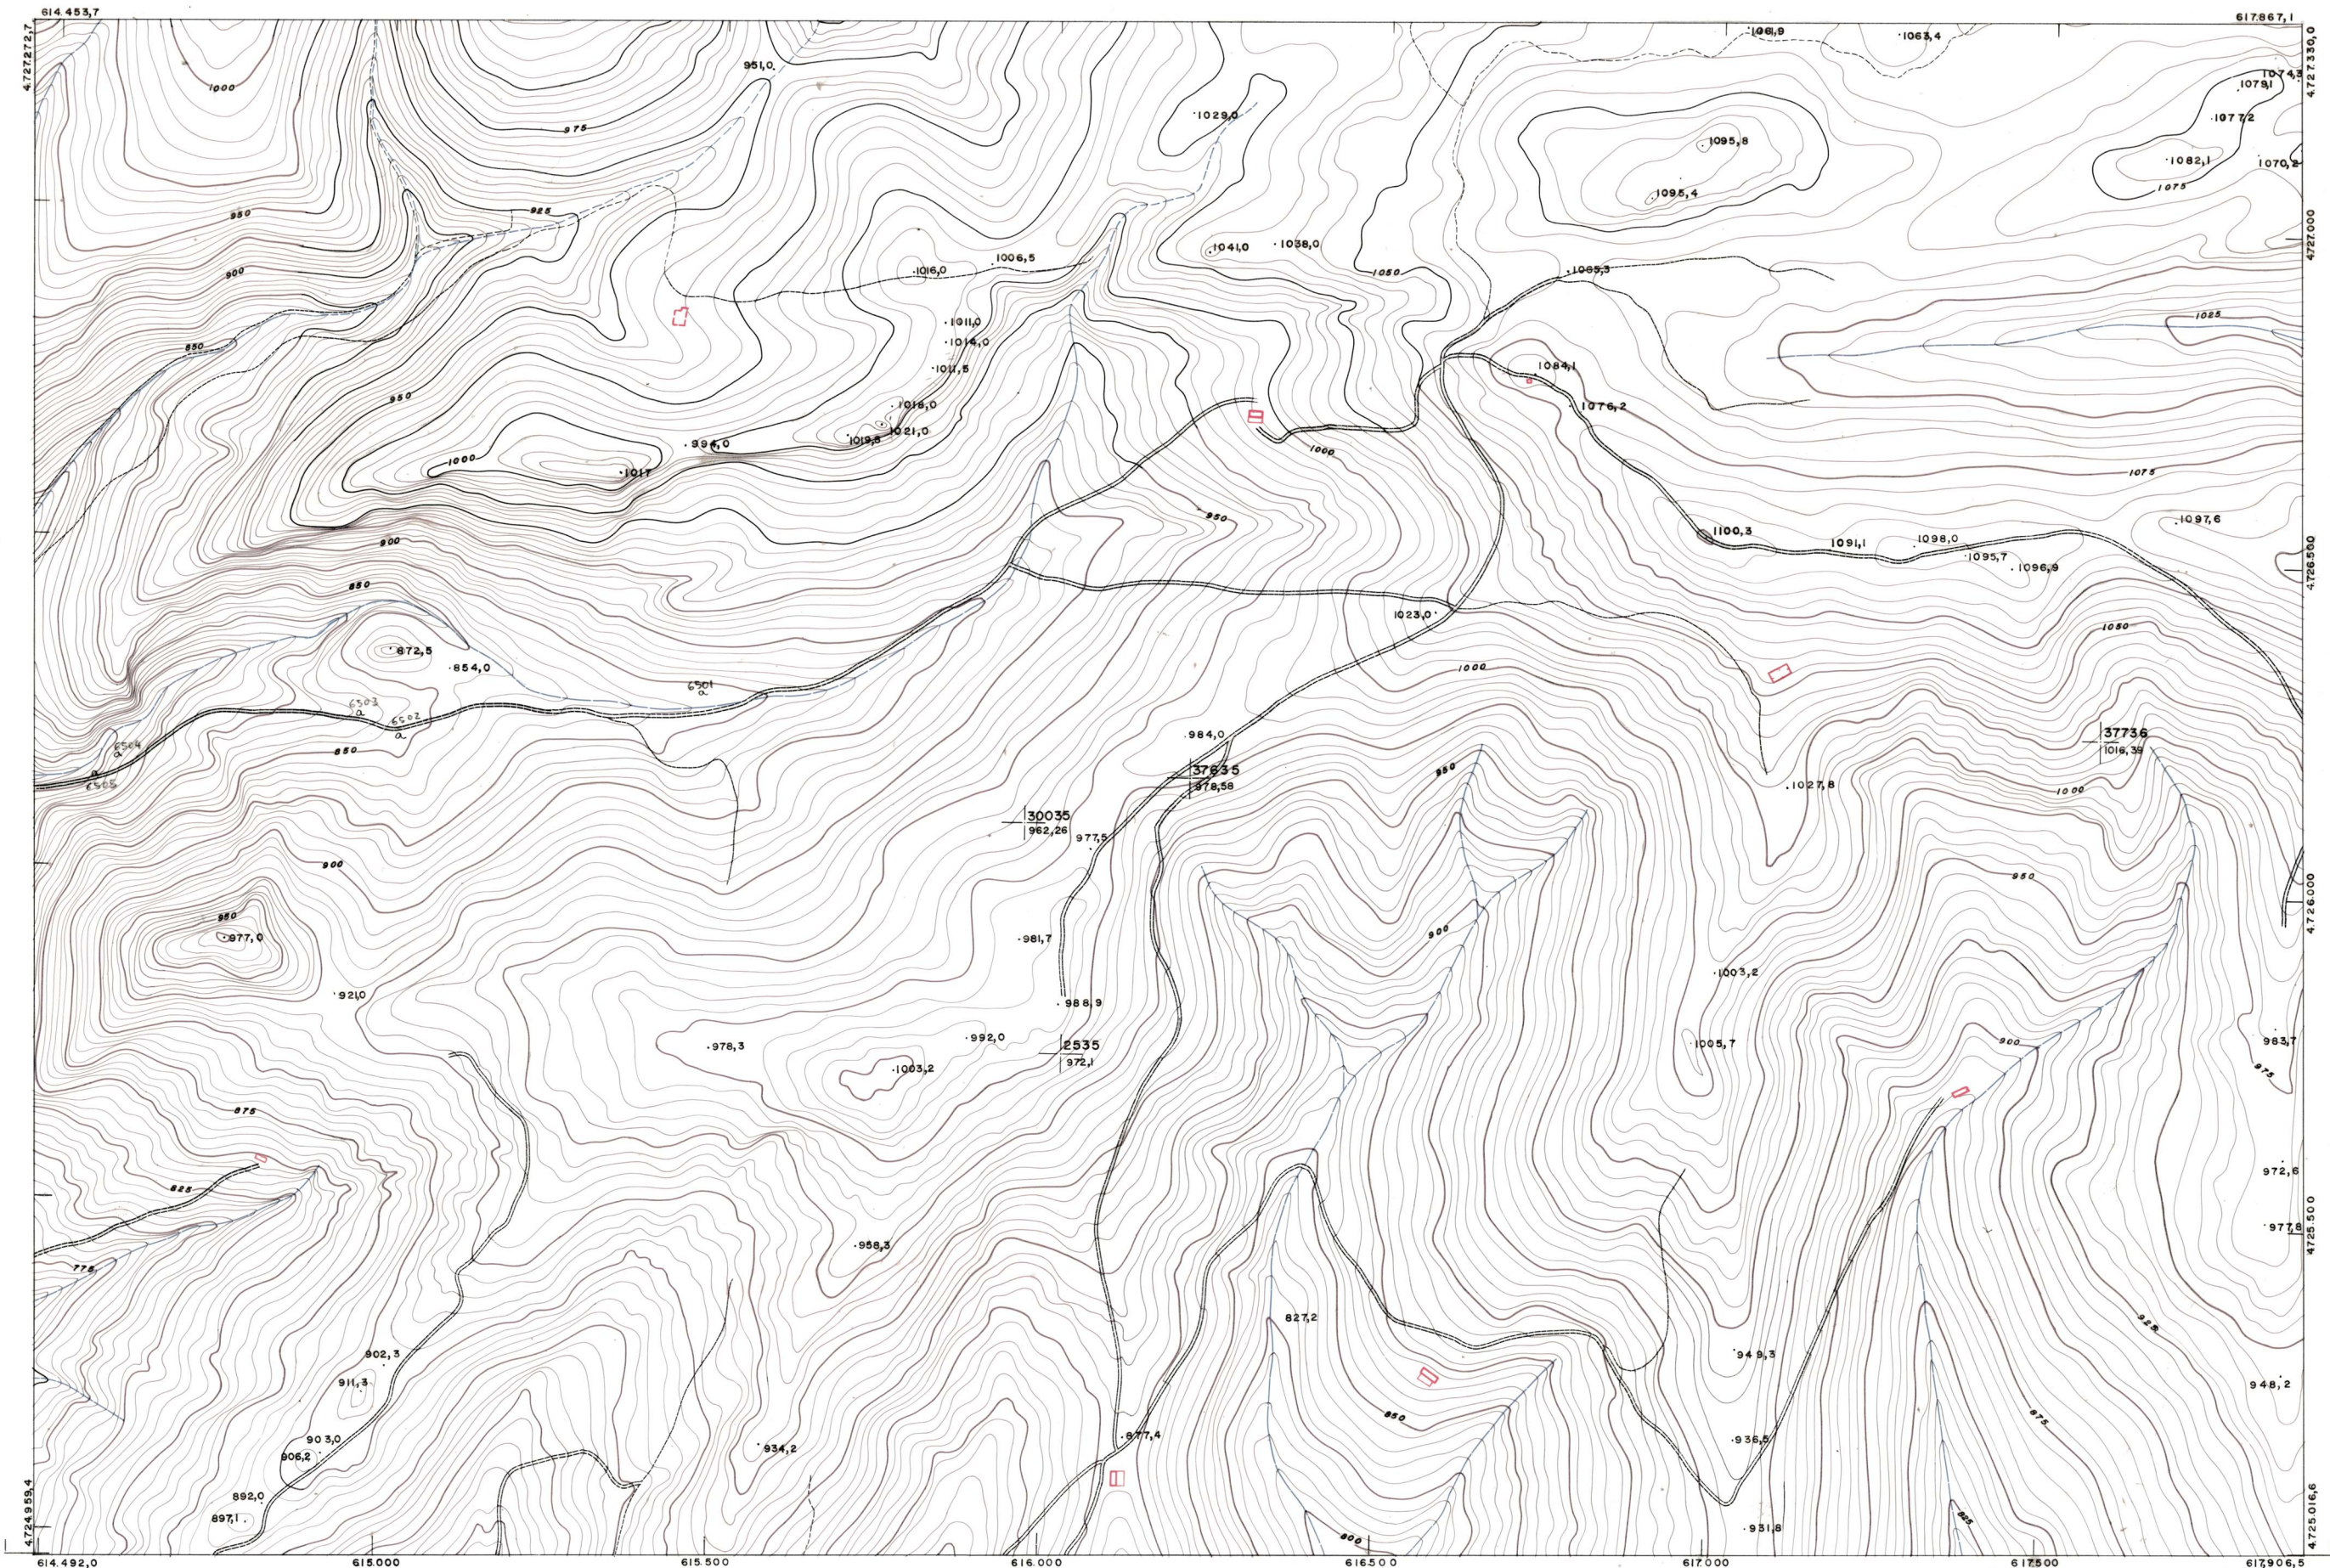

DIPUTACION
FORAL
DE
NAVARRA

1:50.000 1:5.000
141 (8-7)

141(7-6)	141(7-7)	141(7-8)
141(8-6)	141(8-7)	141(8-8)
173(1-6)	173(1-7)	173(1-8)

1:5.000	FECHA		COPIAS		FECHA		COPIAS		FECHA		COPIAS		FECHA		COPIAS		FECHA		COPIAS	
141 (8-7)	SECCION		DESTINO		DE VOLUC		SALIDA		DESTINO		DE VOLUC		SALIDA		DESTINO		DE VOLUC		SALIDA	

PLANO TOPOGRAFICO DE NAVARRA
 ESCALA 1:5.000
 EQUIDISTANCIA 5 M.
 PROYECCION U.T.M.
 Altitudes referidas al nivel medio del mar en Alicante

Trabajos geodésicos efectuados por el I.G.C. Volado, restituido y dibujado por T.F.A. S.A.
 Trabajos complementarios y control: Dirección de O. Públicos - S. Cartográfico de Navarra.

Fecha del vuelo 26 - 9 - 70
 Fecha del plano _____

141 (8-7)