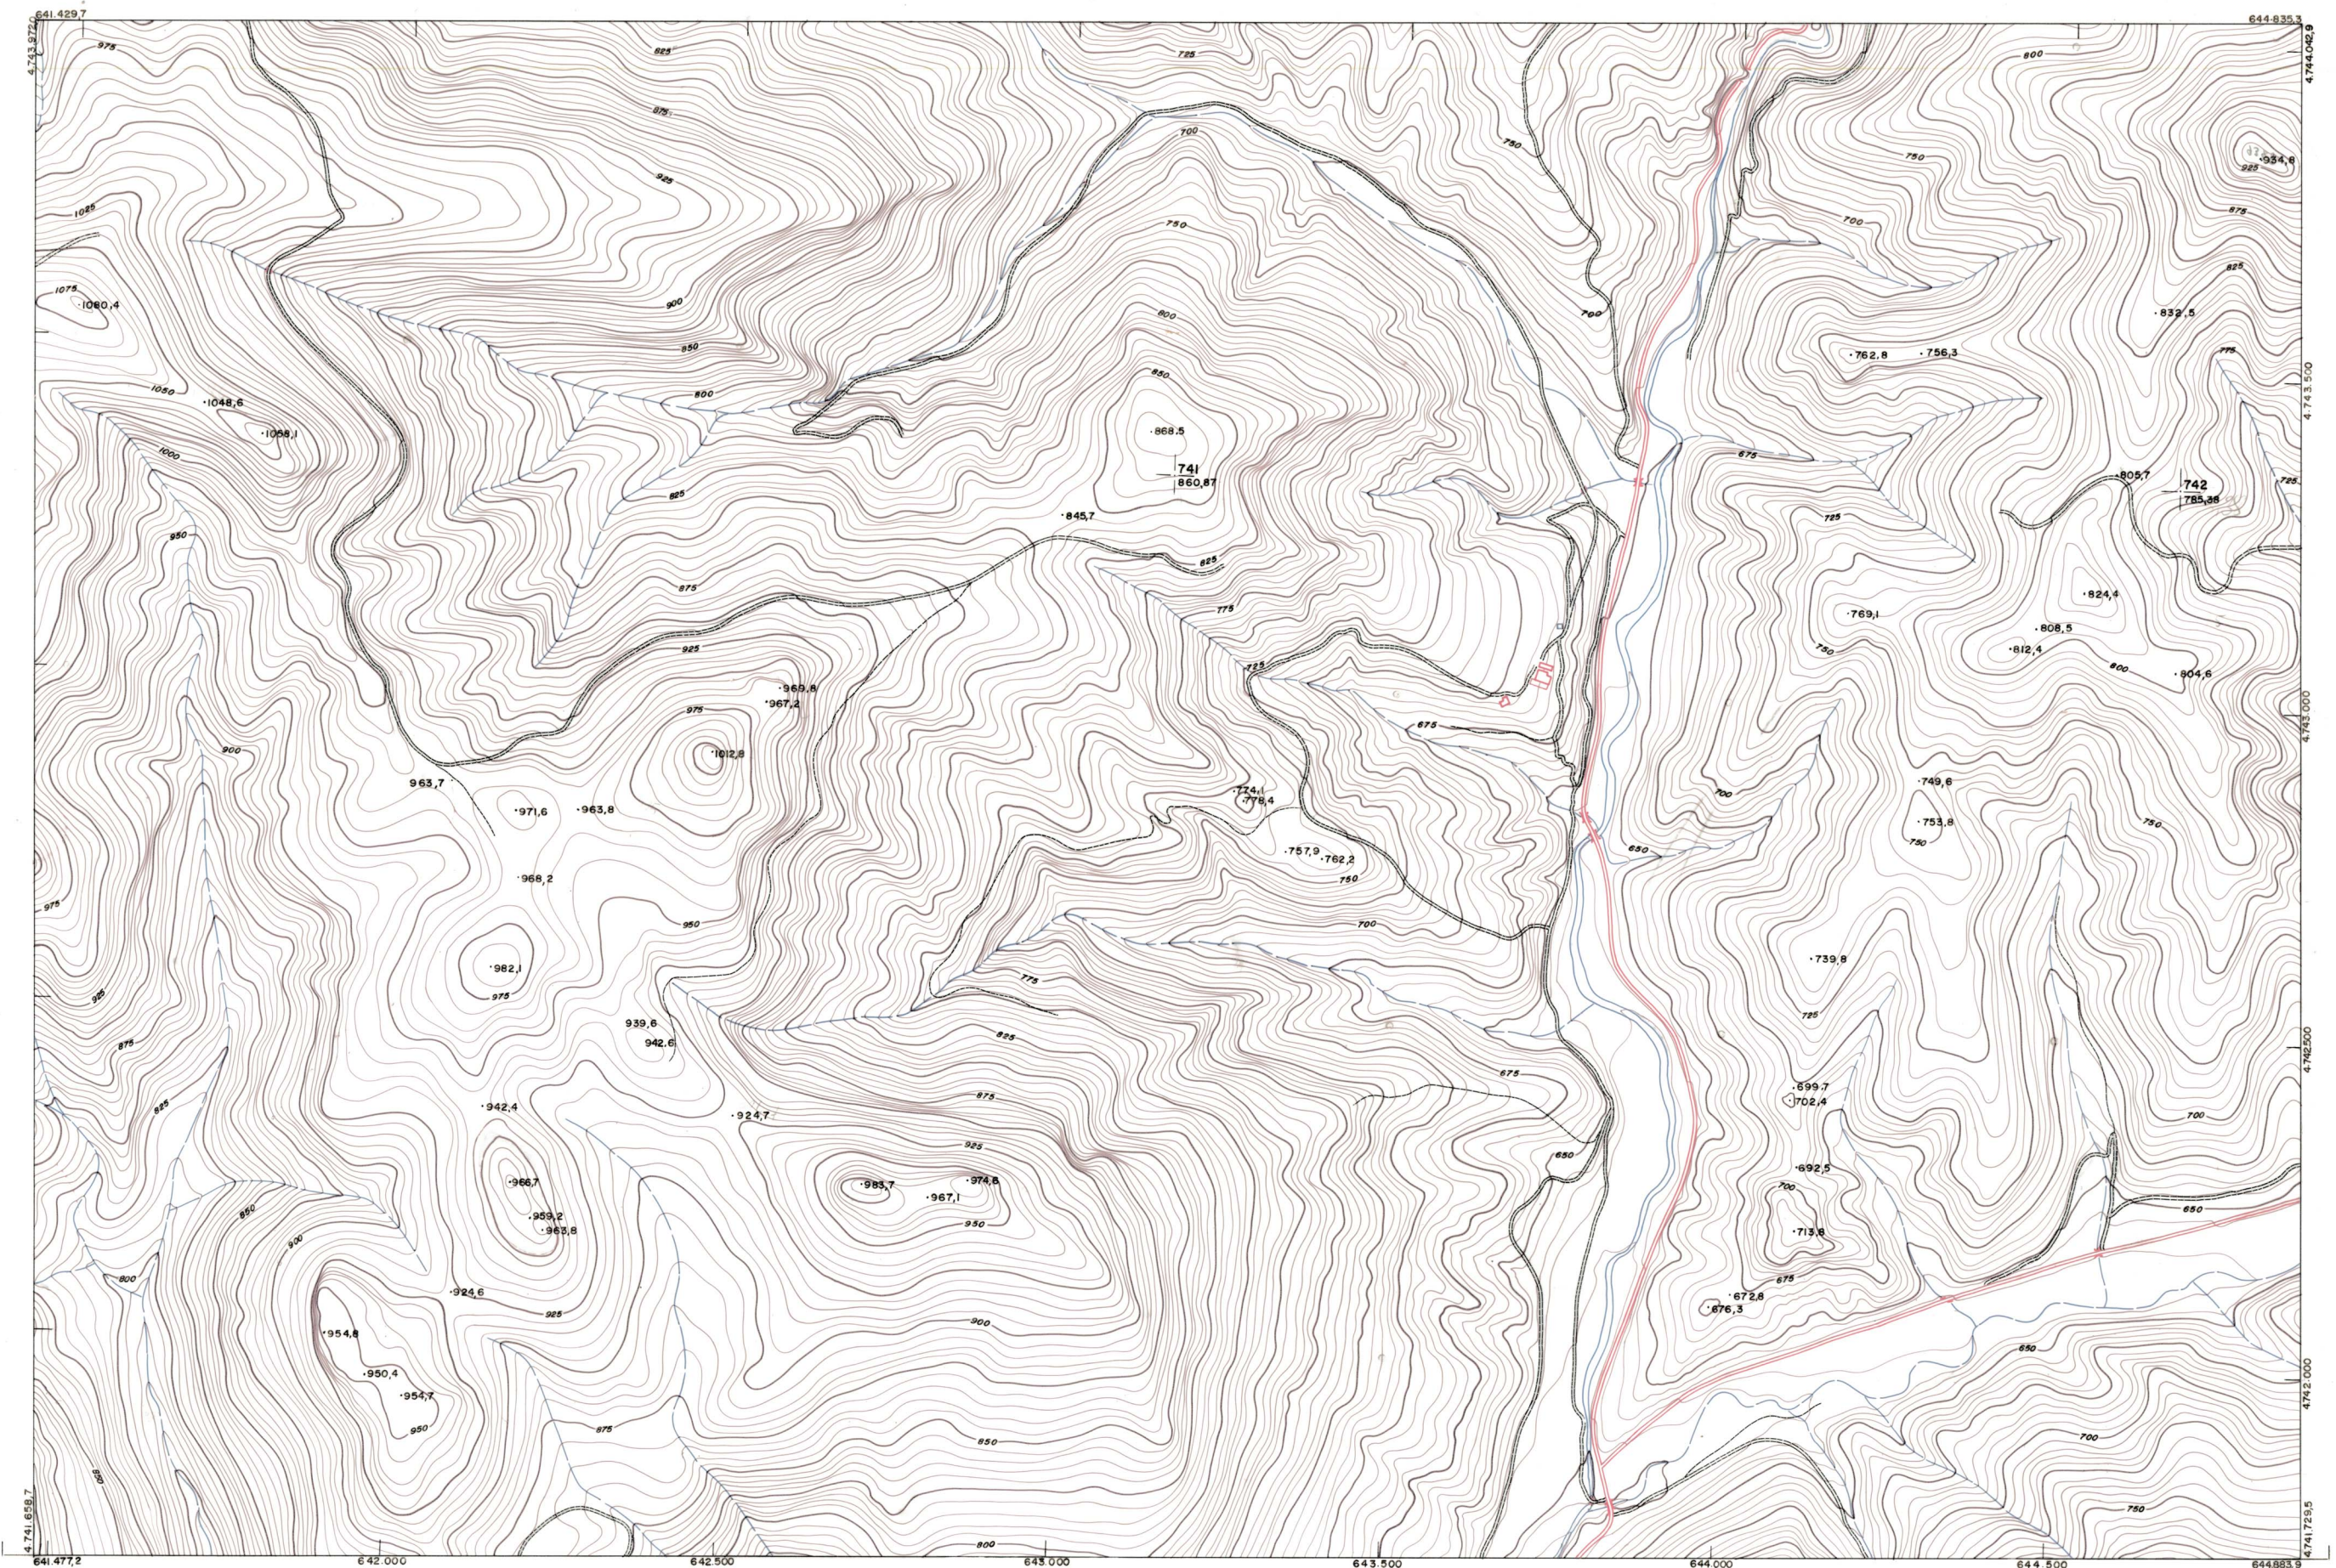

DIPUTACION FORAL DE NAVARRA

1:50.000 1:5.000
142 (1-7)

116 (8-6) 116 (8-7) 116 (8-8)
142(1-6) 142(1-7) 142(1-8)
142(2-6) 142(2-7) 142(2-8)

1:5.000		FECHA		COPIAS		FECHA		COPIAS		SALIDA		DESTINO		DEVOLUCION		SALIDA		DESTINO		DEVOLUCION		SECCION		TAMANO	
142(1-7)																									

PLANO TOPOGRAFICO DE NAVARRA		
ESCALA 1:5.000		
EQUIDISTANCIA 5 M.		
PROYECCION U.T.M.		
Altitudes referidas al nivel medio del mar en Alicante		
Trabajos geodésicos efectuados por el I.G.C. Volado, restituido y dibujado por T.F.A. S.A.		Fecha del vuelo 26-9-70
Trabajos complementarios y control: Dirección de O. Públicos - S. Cartográfico de Navarra.		Fecha del plano