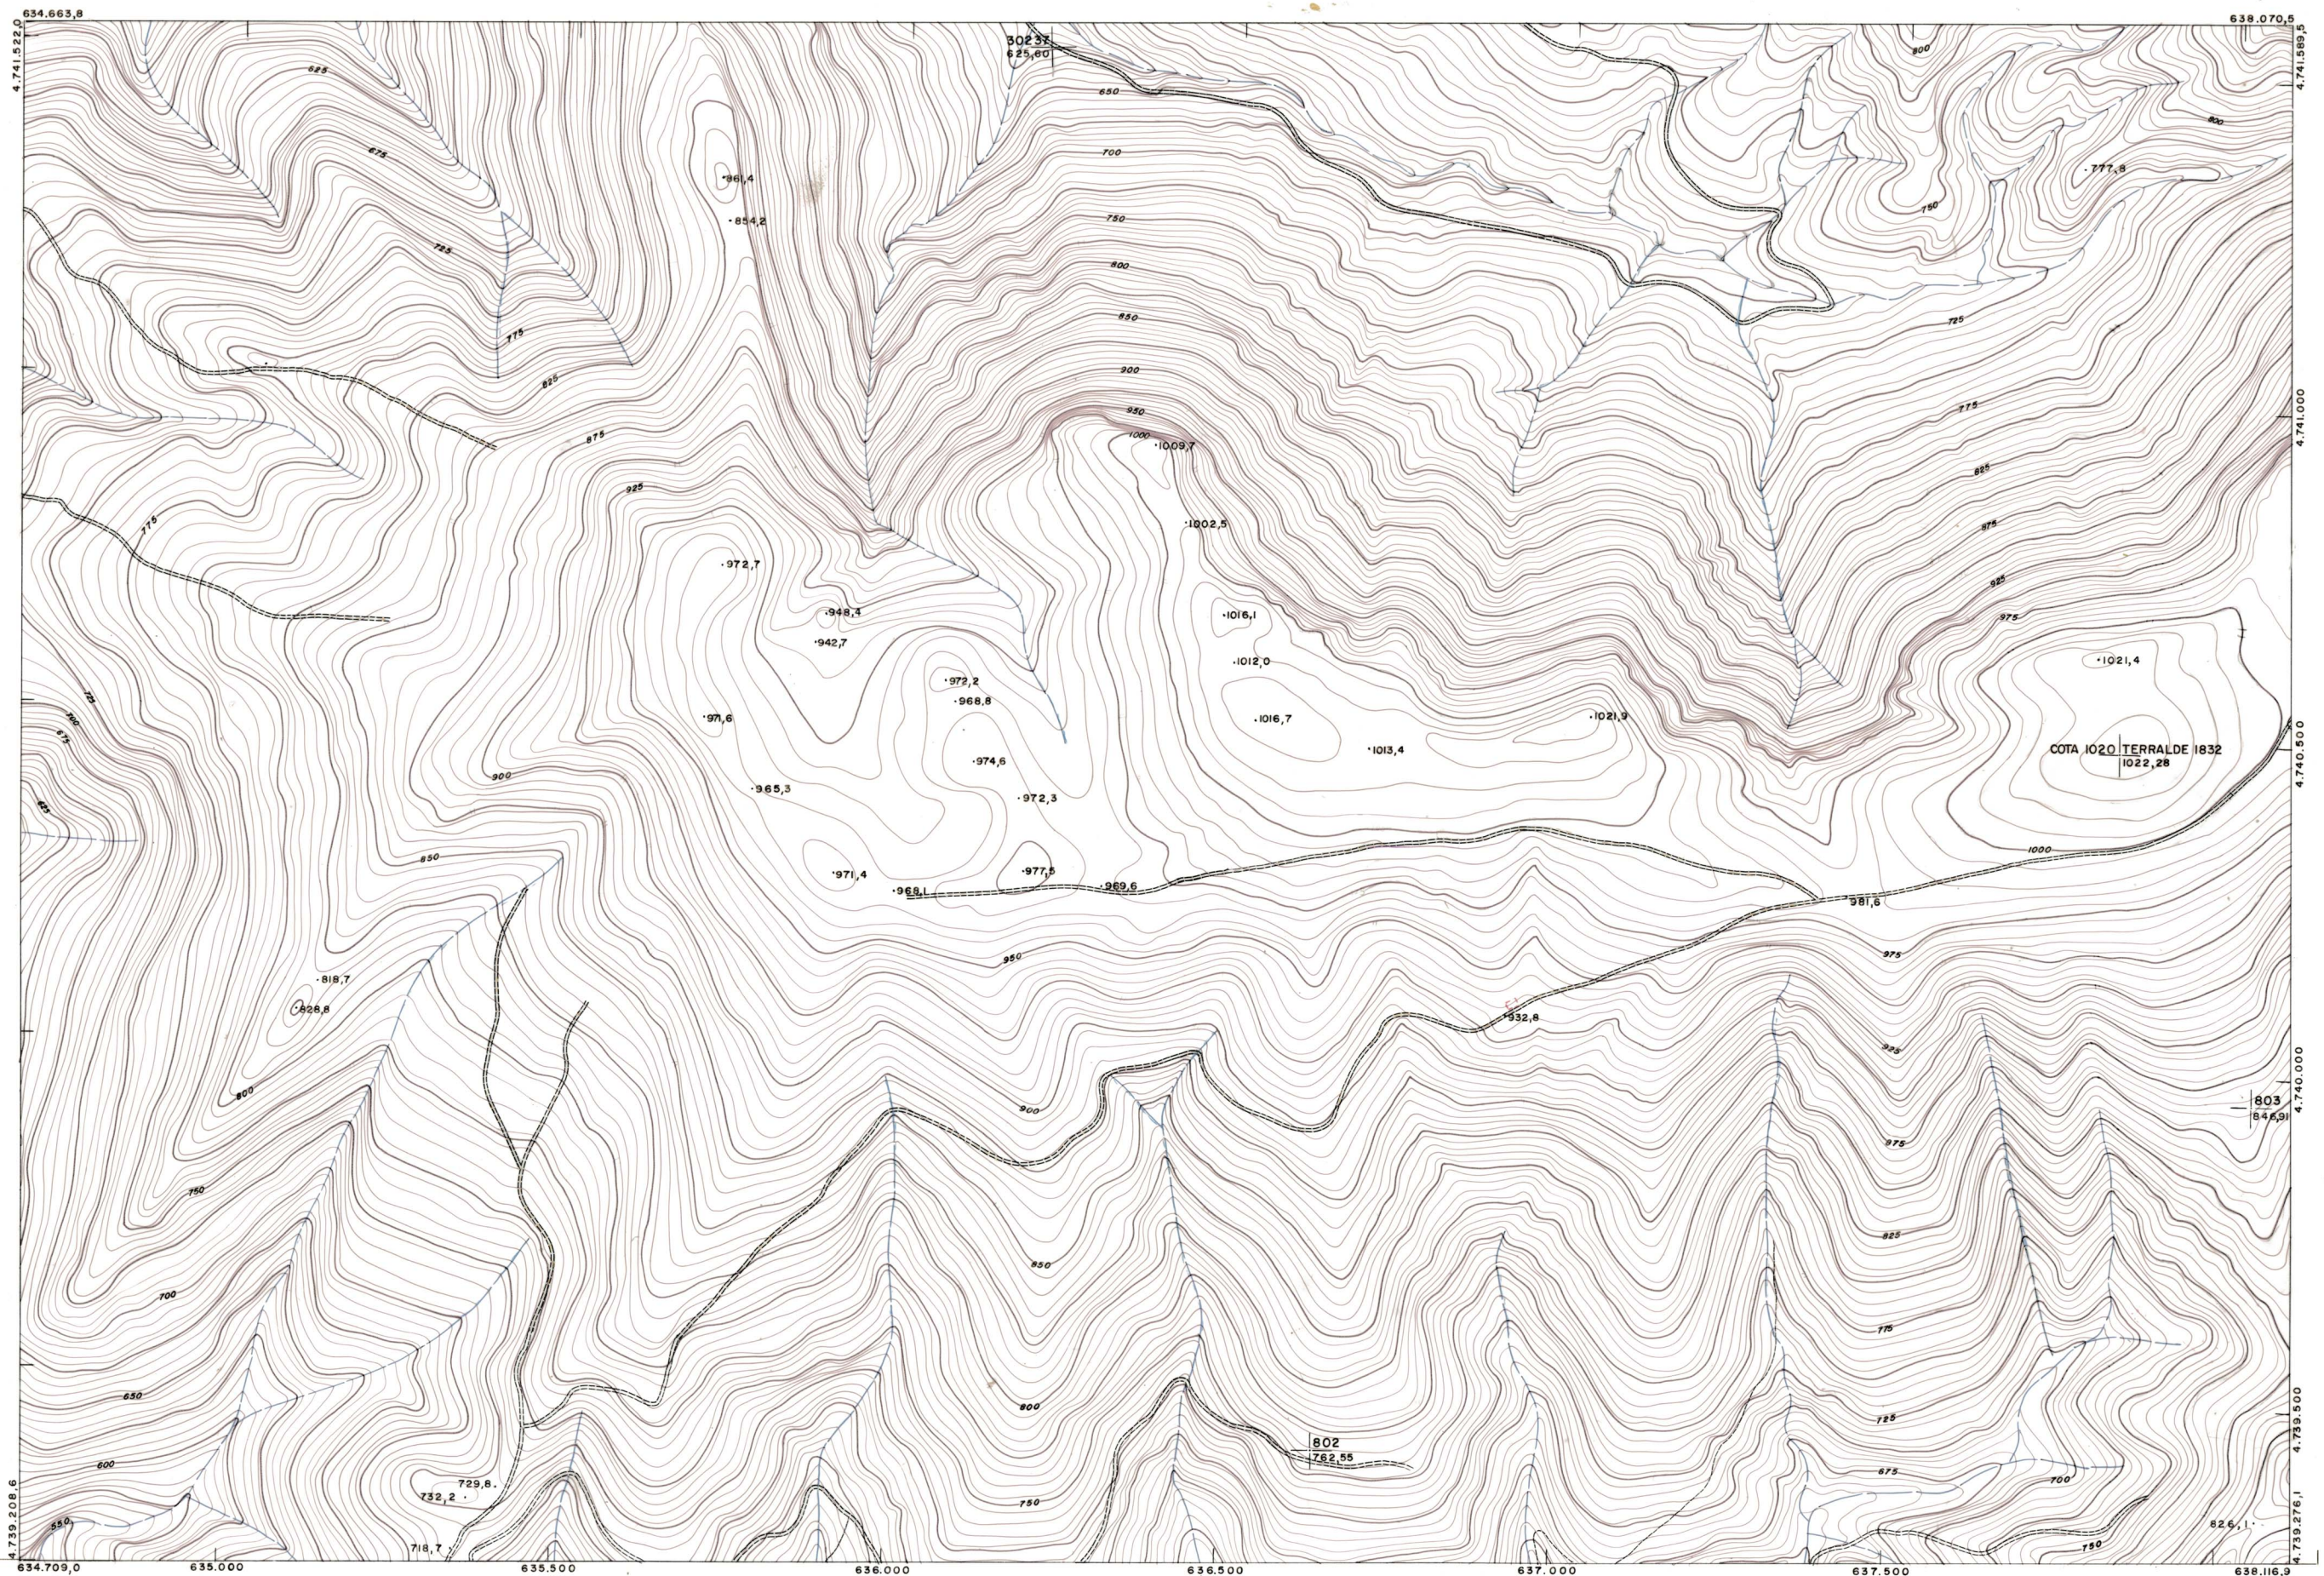

DIPUTACION
FORAL
DE
NAVARRA

1:50.000	1:5.000
142 (2-5)	

142(1-4)	142(1-5)	142(1-6)
142(2-4)	142(2-5)	142(2-6)
142(3-4)	142(3-5)	142(3-6)

1:5.000		142(2-5)	
		FECHA	TAMANO
FECHA	COPIAS	SECCION	
FECHA	COPIAS	DEPULSIO	
FECHA	COPIAS	DESTINO	
FECHA	COPIAS	DEPULSIO	
FECHA	COPIAS	DESTINO	
FECHA	COPIAS	DEPULSIO	
FECHA	COPIAS	DESTINO	

PLANOTOPOGRAFICO DE NAVARRA
 ESCALA 1:5.000
 EQUIDISTANCIA 5 M.
 PROYECCION U.T.M.
 Altitudes referida al nivel medio del mar en Alicante

Trabajos geodésicos efectuados por el I.G.C.
 Volado, restituido y dibujado por T.F.A. S.A.
 Trabajos complementarios y control: Dirección
 de O. Públicos - S. Cartográfico de Navarra.

Fecha del vuelo
 26 - 9 - 70
 Fecha del plano