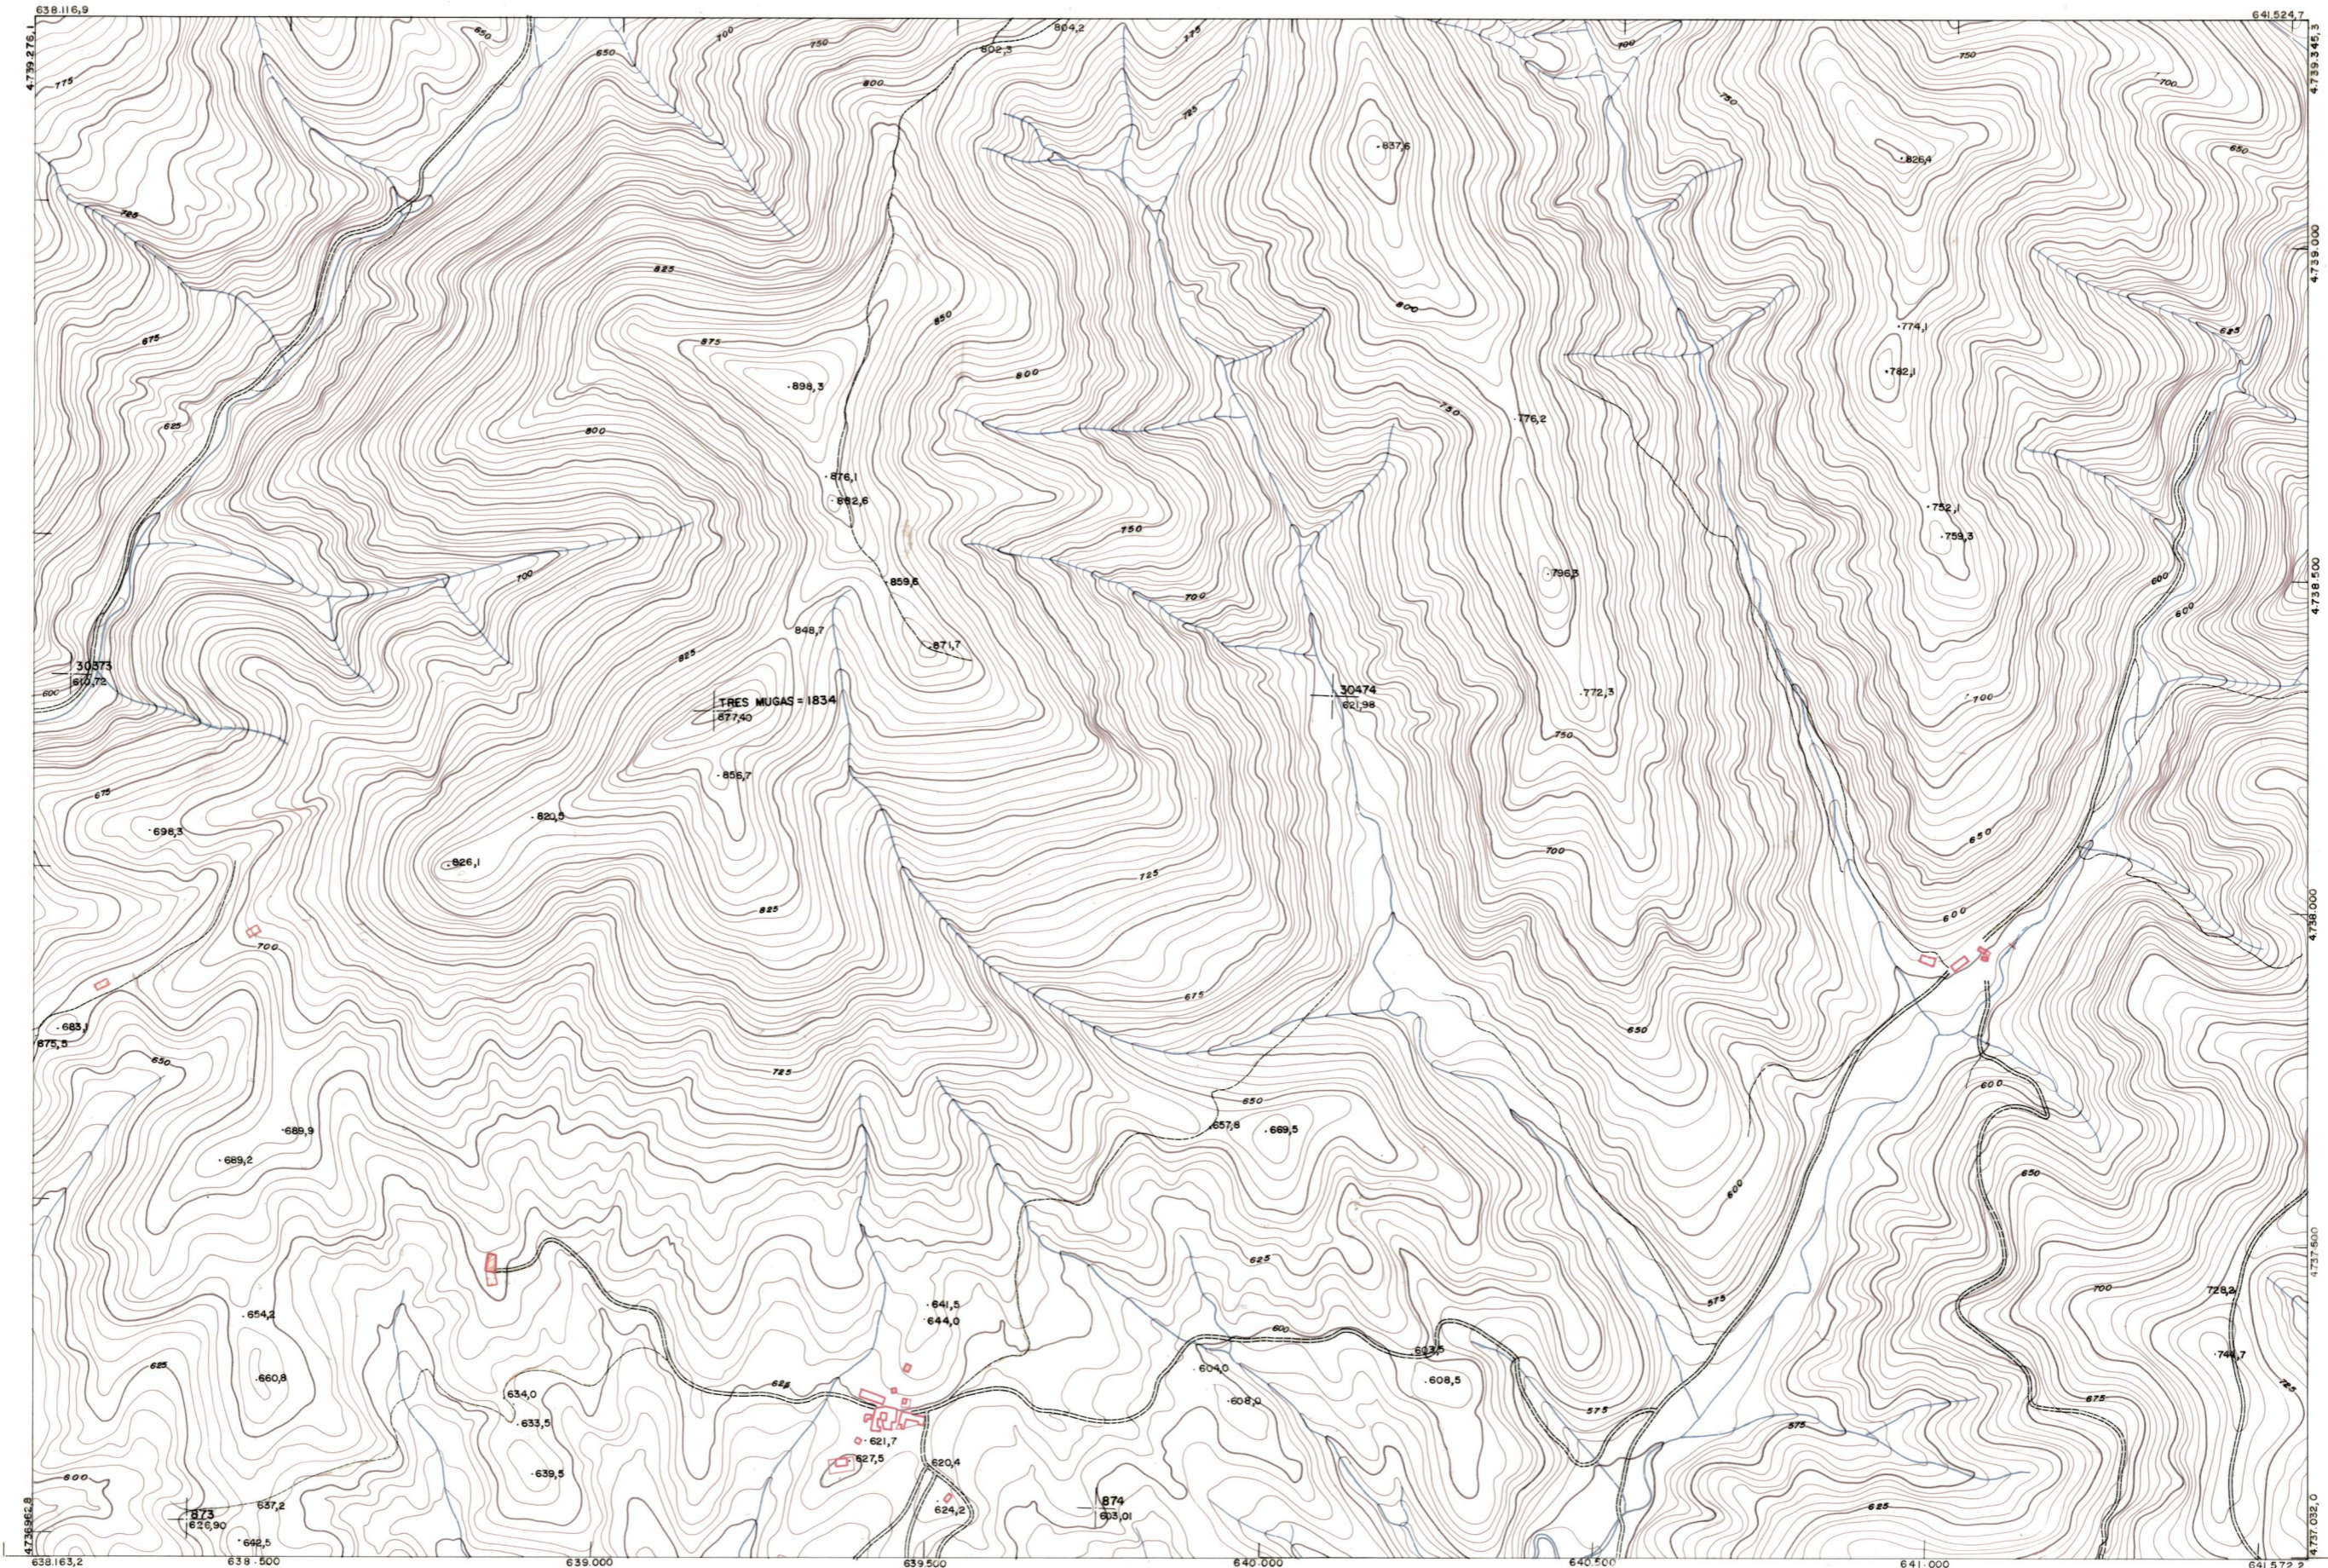

DIPUTACION FORAL DE NAVARRA

1:50.000	1:5.000	
142	(3-6)	

142(2-5)	142(2-6)	142(2-7)
142(3-5)	142(3-6)	142(3-7)
142(4-5)	142(4-6)	142(4-7)

<b>142(3-6)</b>									
FECHA	COPIAS	FECHA	COPIAS	SALIDA	DESTINO	DEVELUCO	SALIDA	DESTINO	DEVELUCO

1:5.000

<b>PLANO TOPOGRAFICO DE NAVARRA</b>	Trabajos geodésicos efectuados por el I.G.C.	Fecha del vuelo
ESCALA 1:5.000	Volado, restituído y dibujado por T.F.A., S.A.	26 - 9 - 70
EQUIDISTANCIA 5 M.	Trabajos complementarios y control: Dirección	Fecha del plano
PROYECCION U.T.M.	de O. Públicos - S. Cartográfico de Navarra.	
Altitudes referida al nivel medio del mar en Alicante		