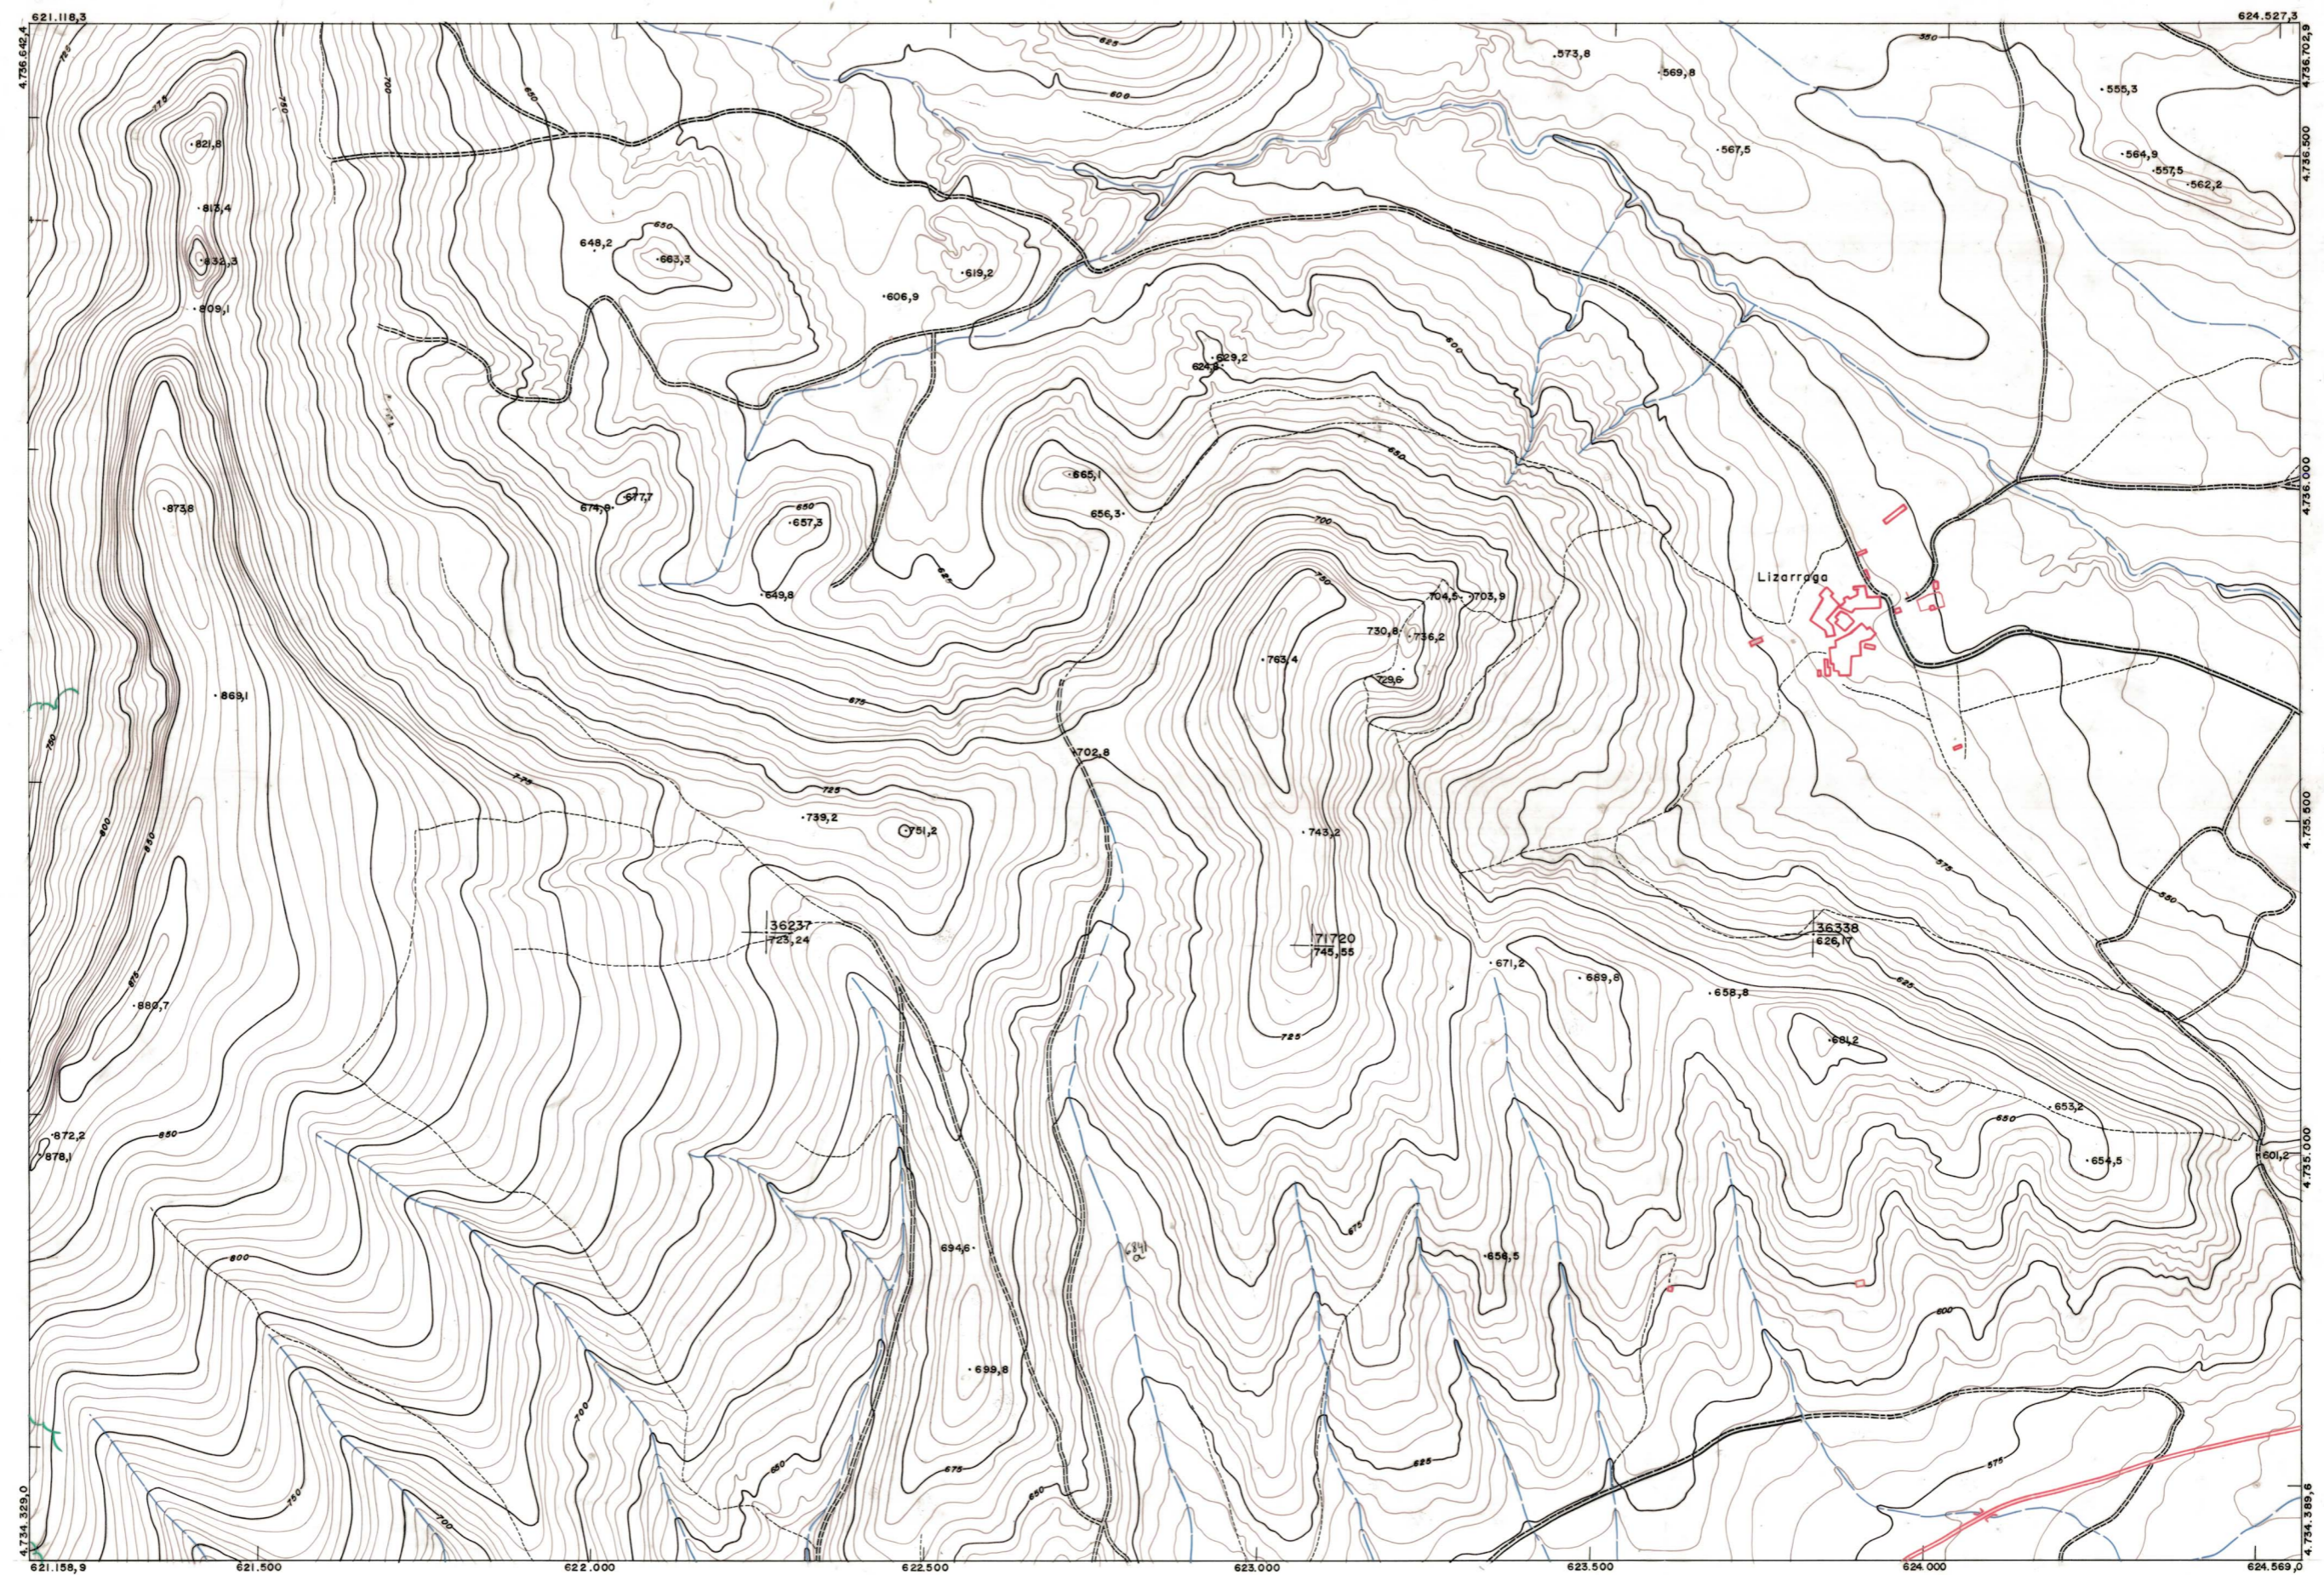

DIPUTACION
FORAL
DE
NAVARRA

1:50.000	1:5.000	
142	(4-1)	

141(3-8)	142(3-1)	142(3-2)
141(4-8)	142(4-1)	142(4-2)
141(5-8)	142(5-1)	142(5-2)

1:5.000		142(4-1)	
FECHA	COMPAS	FECHA	COMPAS

PLANO TOPOGRAFICO DE NAVARRA	Trabajos geodésicos efectuados por el I.G.C.	Fecha del vuelo
ESCALA 1:5.000	Volado, restituido y dibujado por T.F.A, S.A.	26-9-70
EQUIDISTANCIA 5M	Trabajos complementarios y control: Dirección	Fecha del plano
PROYECCION U.T.M.	de O. Públicos - S. Cartográfico de Navarra.	
Altitudes referidas al nivel medio del mar en Alicante		