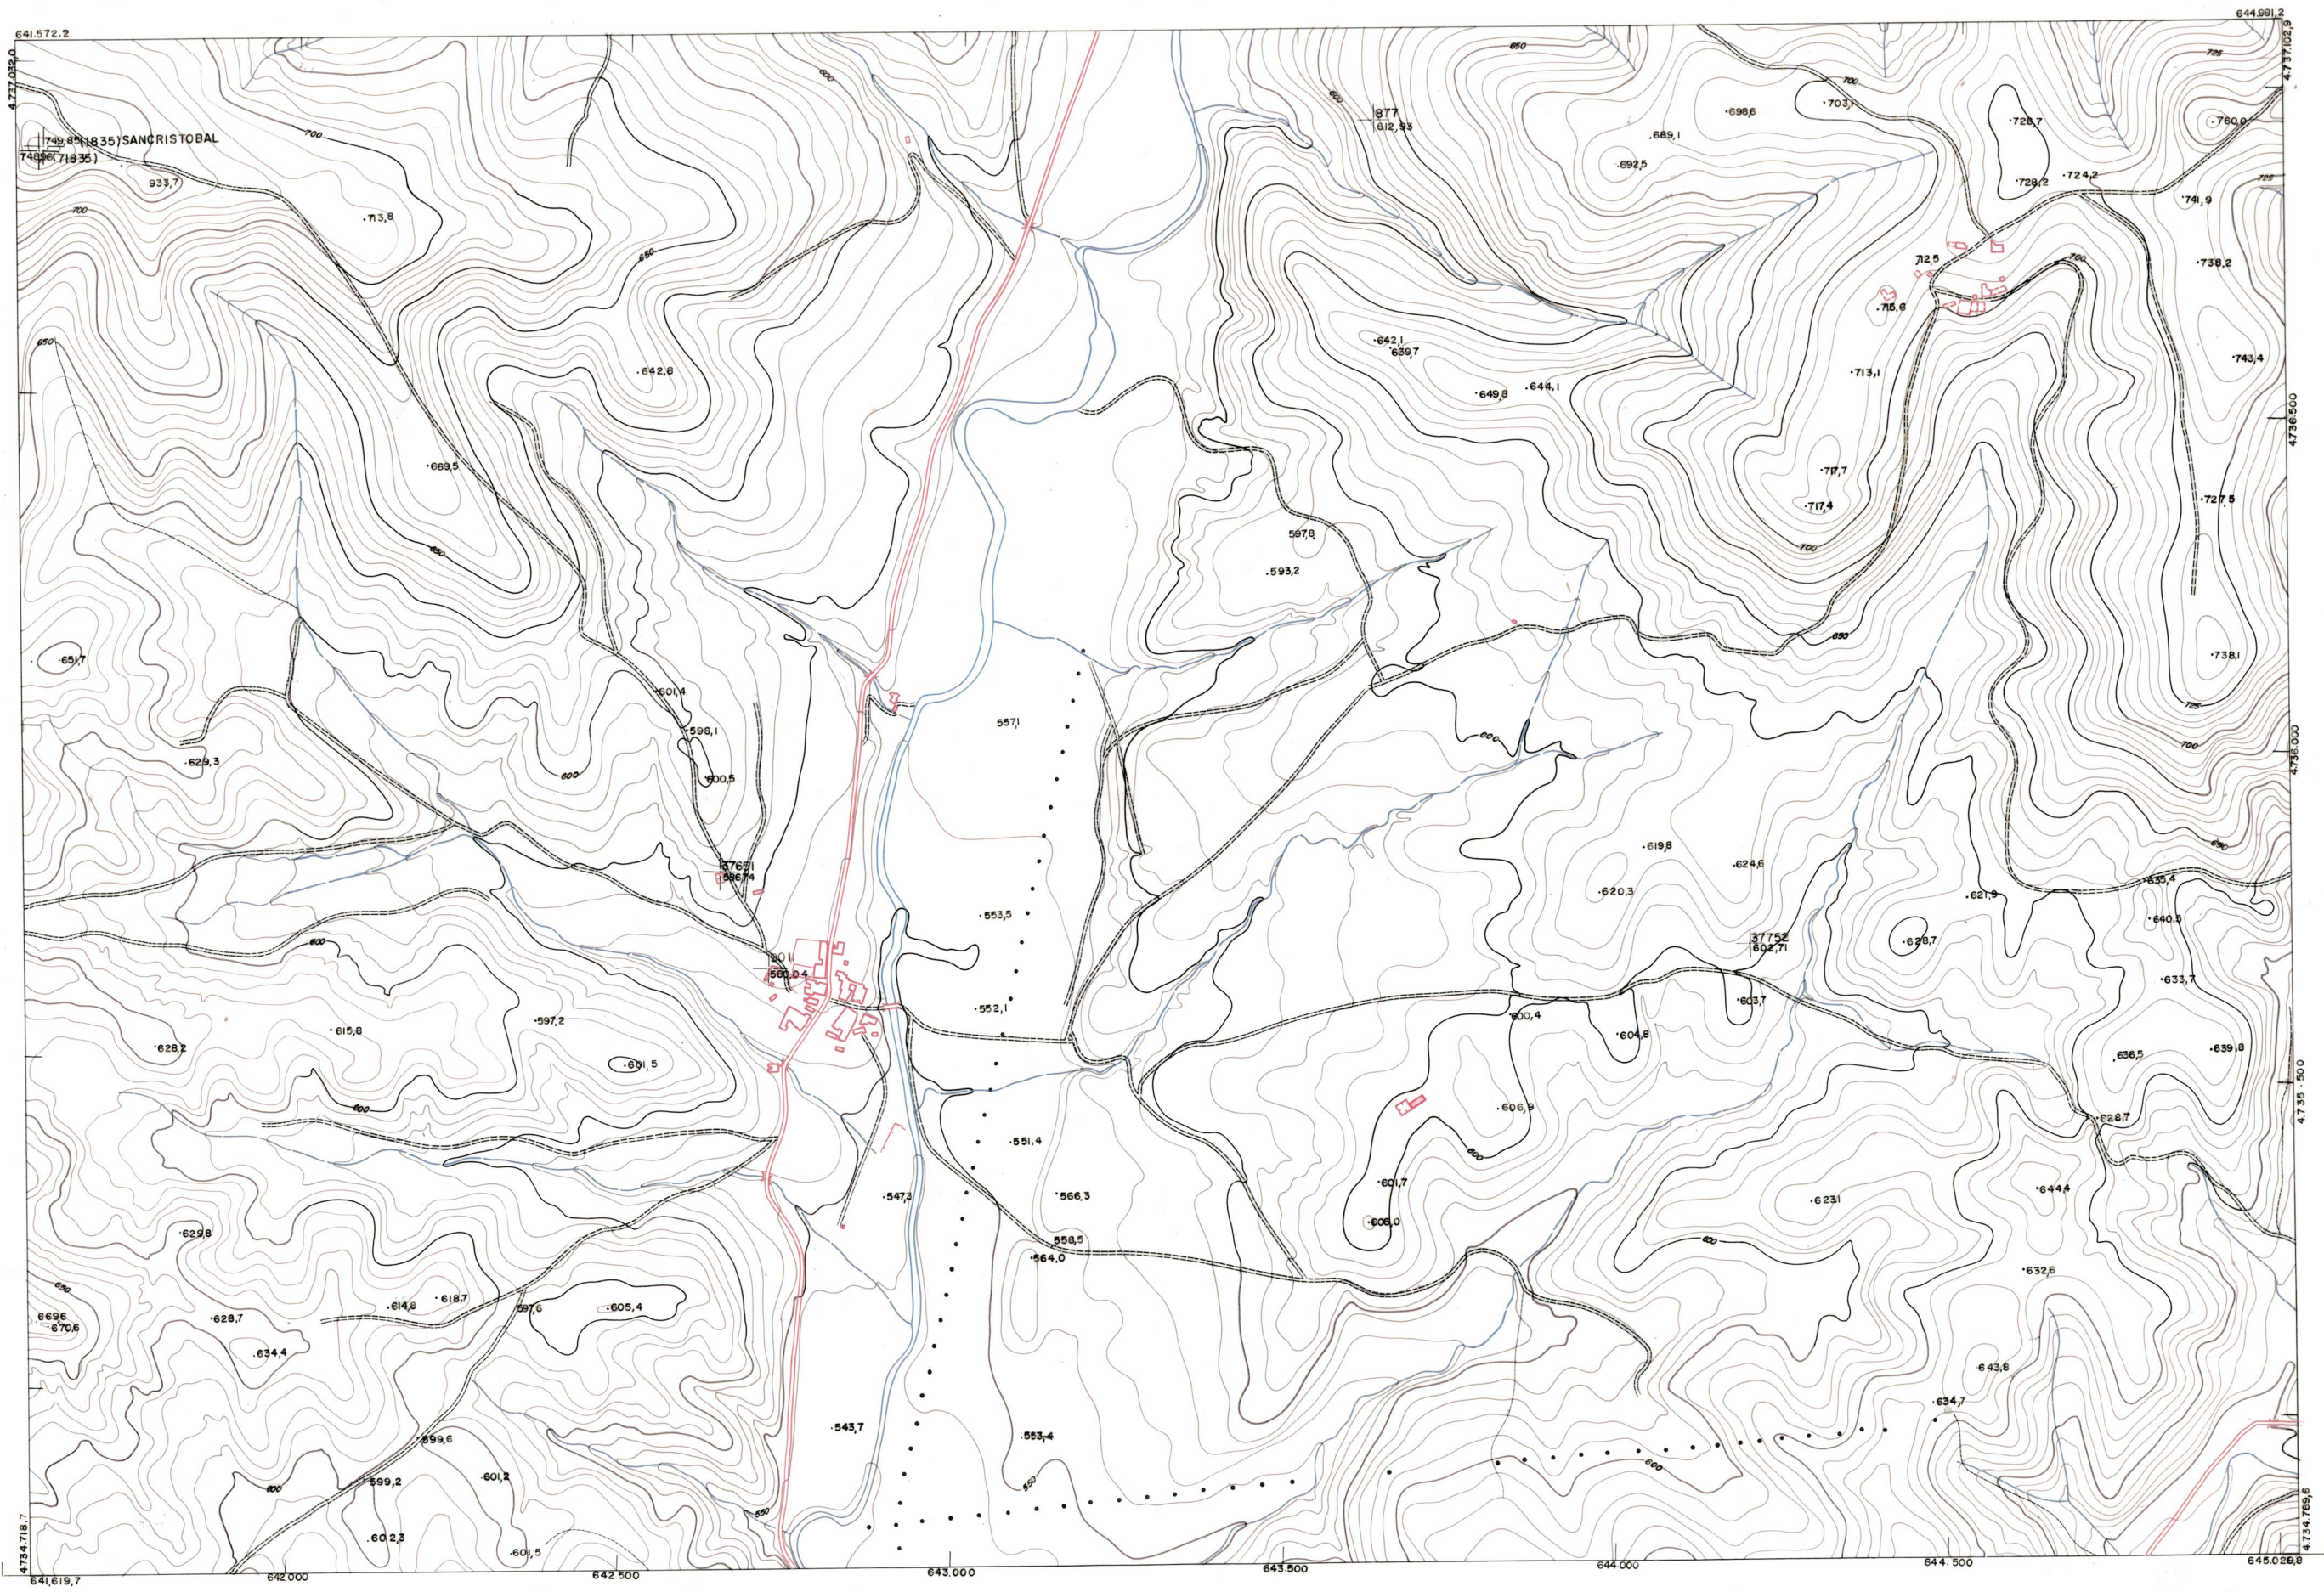

DIPUTACION  
FORAL  
DE  
NAVARRA

1:50.000 1:5.000  
142 (4-7)

142(3-6) 142(3-7) 142(3-8)  
142(4-6) 142(4-7) 142(4-8)  
142(5-6) 142(5-7) 142(5-8)

1:5.000	142(4-7)	FECHA	CODIAS	FECHA	CODIAS	SALIDA	DESTINO	DEVOLUC	SALIDA	DESTINO	DEVOLUC	SECCION	TAMAYO

**PLANO TOPOGRAFICO DE NAVARRA**  
 ESCALA 1:5.000  
 EQUIDISTANCIA 5 M.  
 PROYECCION U.T.M.  
 Altitudes referida al nivel medio del mar en Alicante

Trabajos geodésicos efectuados por el I.G.C.  
 Volado, restituido y dibujado por T.F.A. S.A.  
 Trabajos complementarios y control: Dirección  
 de O. Públicas - S. Cartográfico de Navarra.

Fecha del vuelo 26-9-70  
 Fecha del plano

142(4-7)