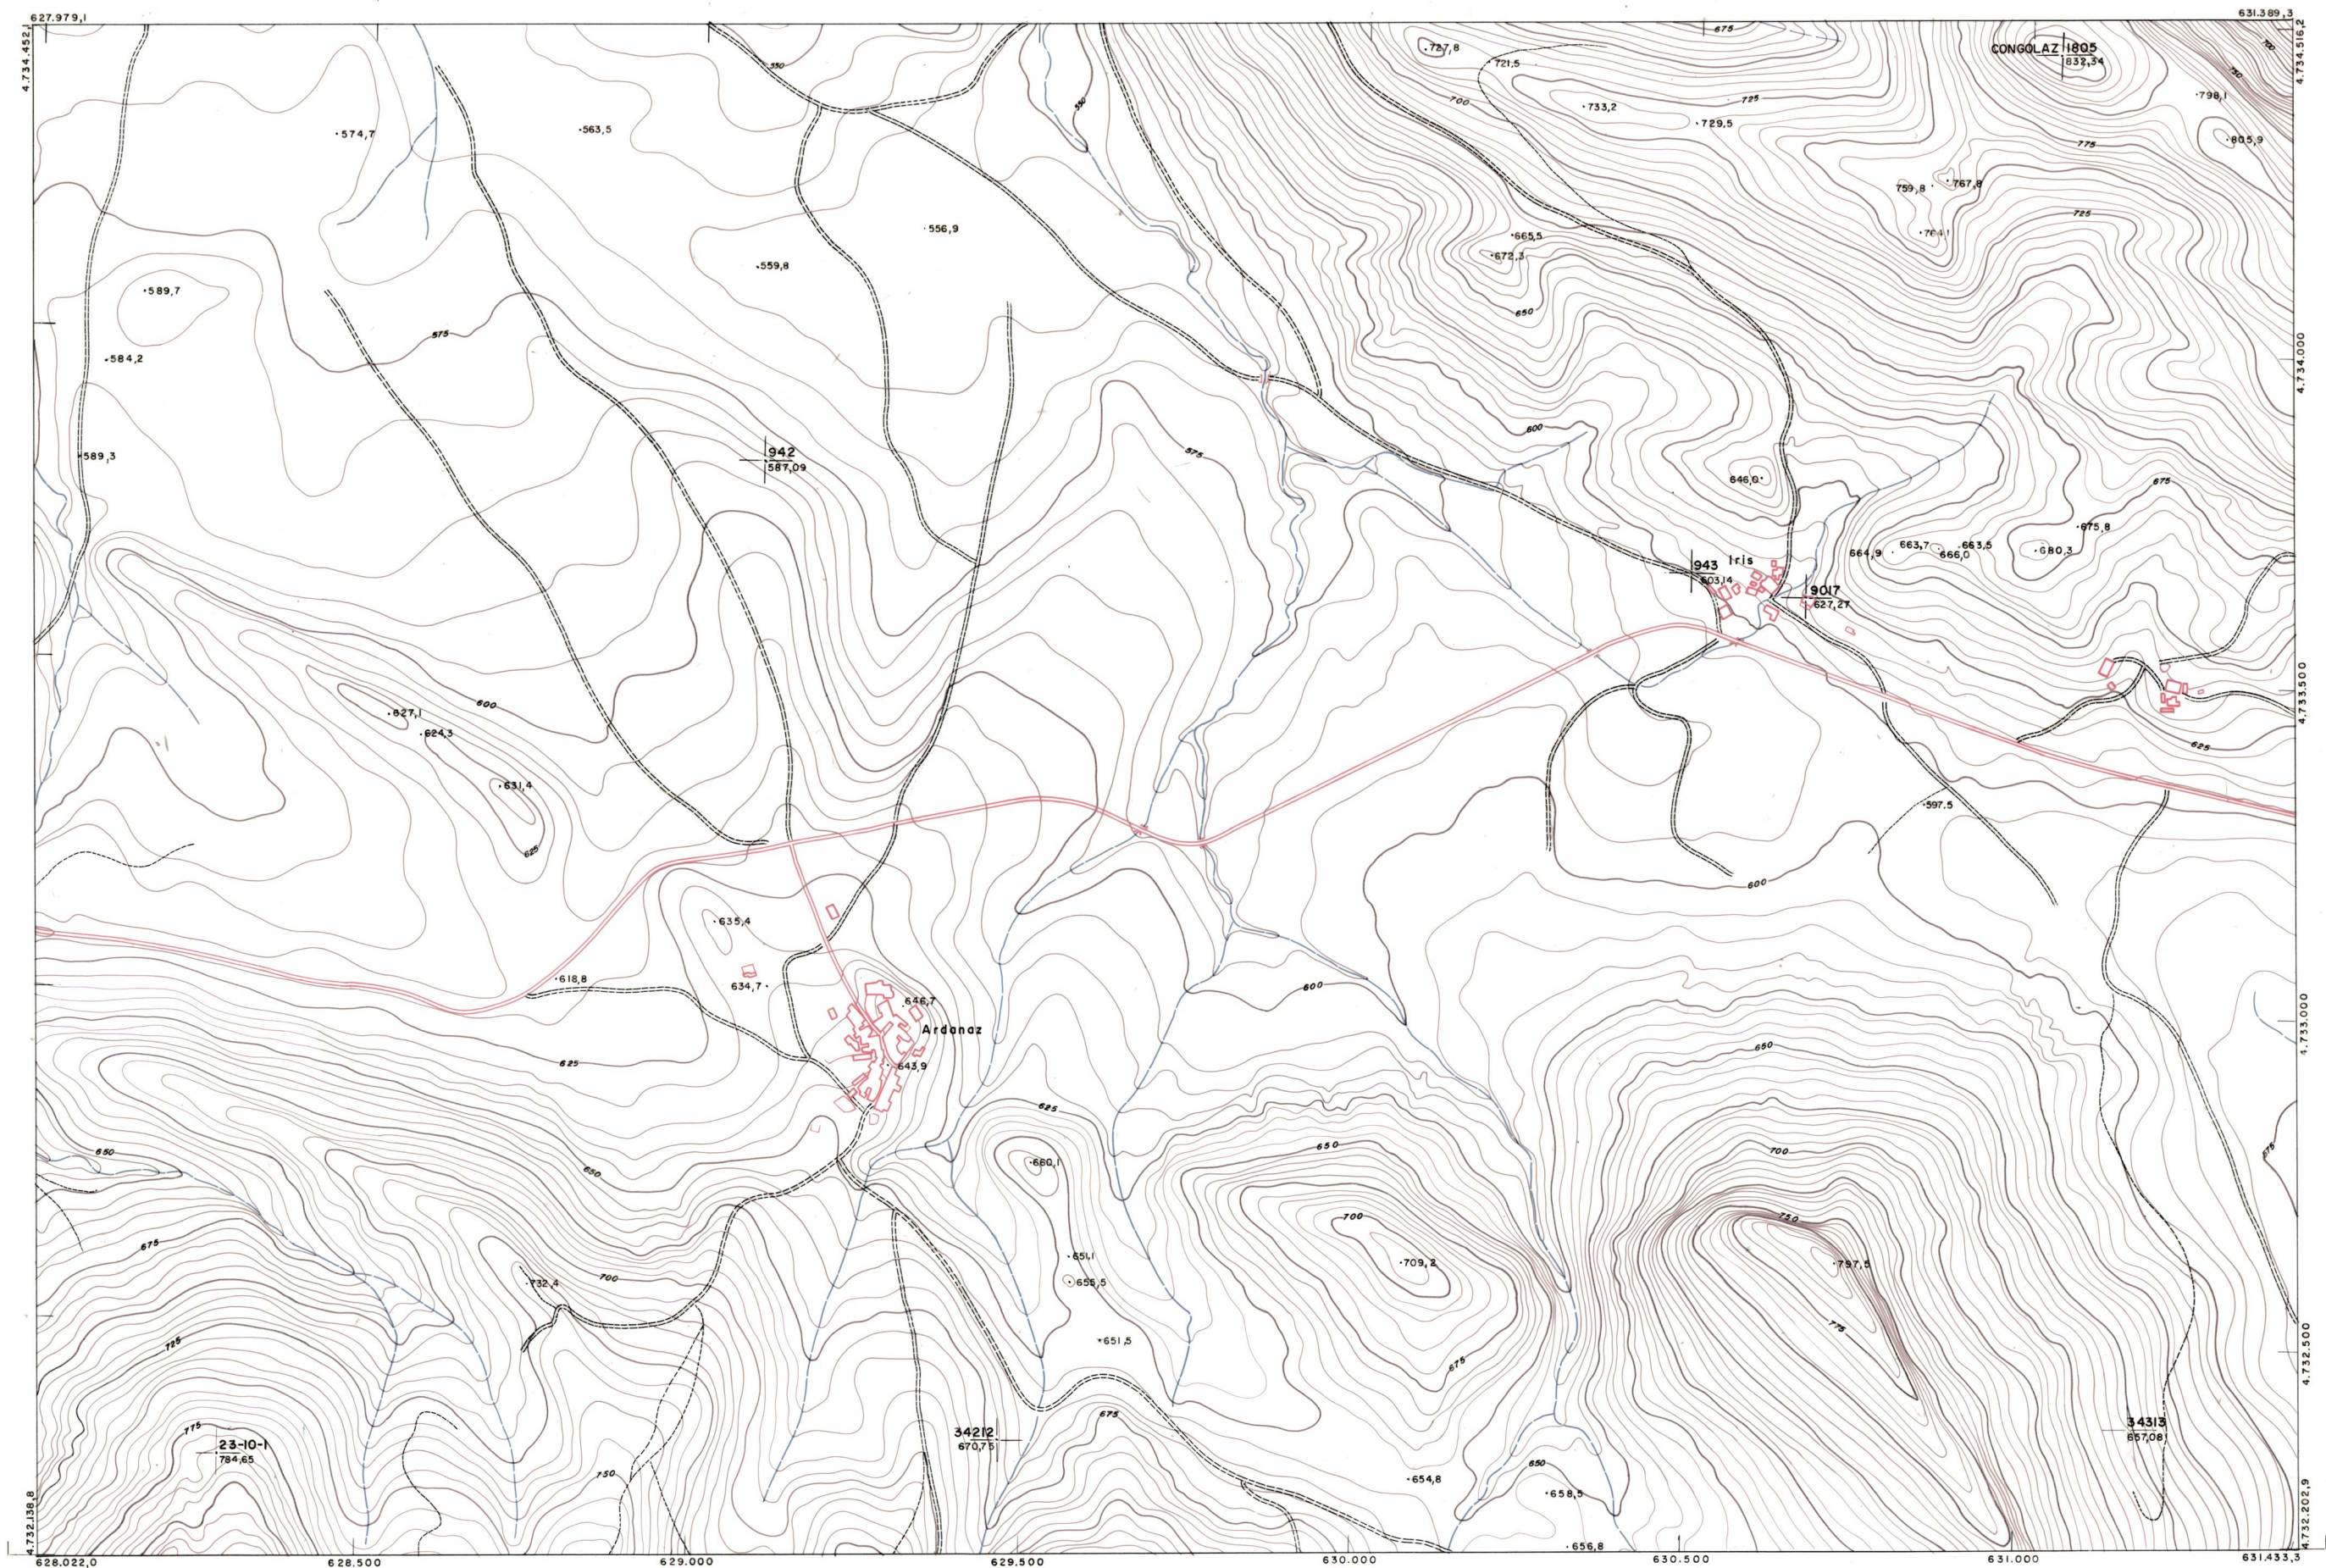

DIPUTACION  
FORAL  
DE  
NAVARRA

1:50.000	1:5.000
142	5-3

142(4-2)	142(4-3)	142(4-4)
142(5-2)	142(5-3)	142(5-4)
142(6-2)	142(6-3)	142(6-4)

1:5.000		142(5-3)		TAMAYO	
		SECCION		REVOLUCION	
FECHA	COPIAS	FECHA	COPIAS	DESTINO	DESTINO

**PLANO TOPOGRAFICO DE NAVARRA**  
 ESCALA 1:5.000  
 EQUIDISTANCIA 5 M  
 PROYECCION U.T.M.  
 Altitudes referidas al nivel medio del mar en Alicante

Trabajos geodésicos efectuados por el I.G.C.  
 Volado, restituído y dibujado por T.F.A. S.A.  
 Trabajos complementarios y control: Dirección de O. Públicos - S. Cartográfico de Navarra.

Fecha del vuelo 26-9-70  
 Fecha del plano

142(5-3)